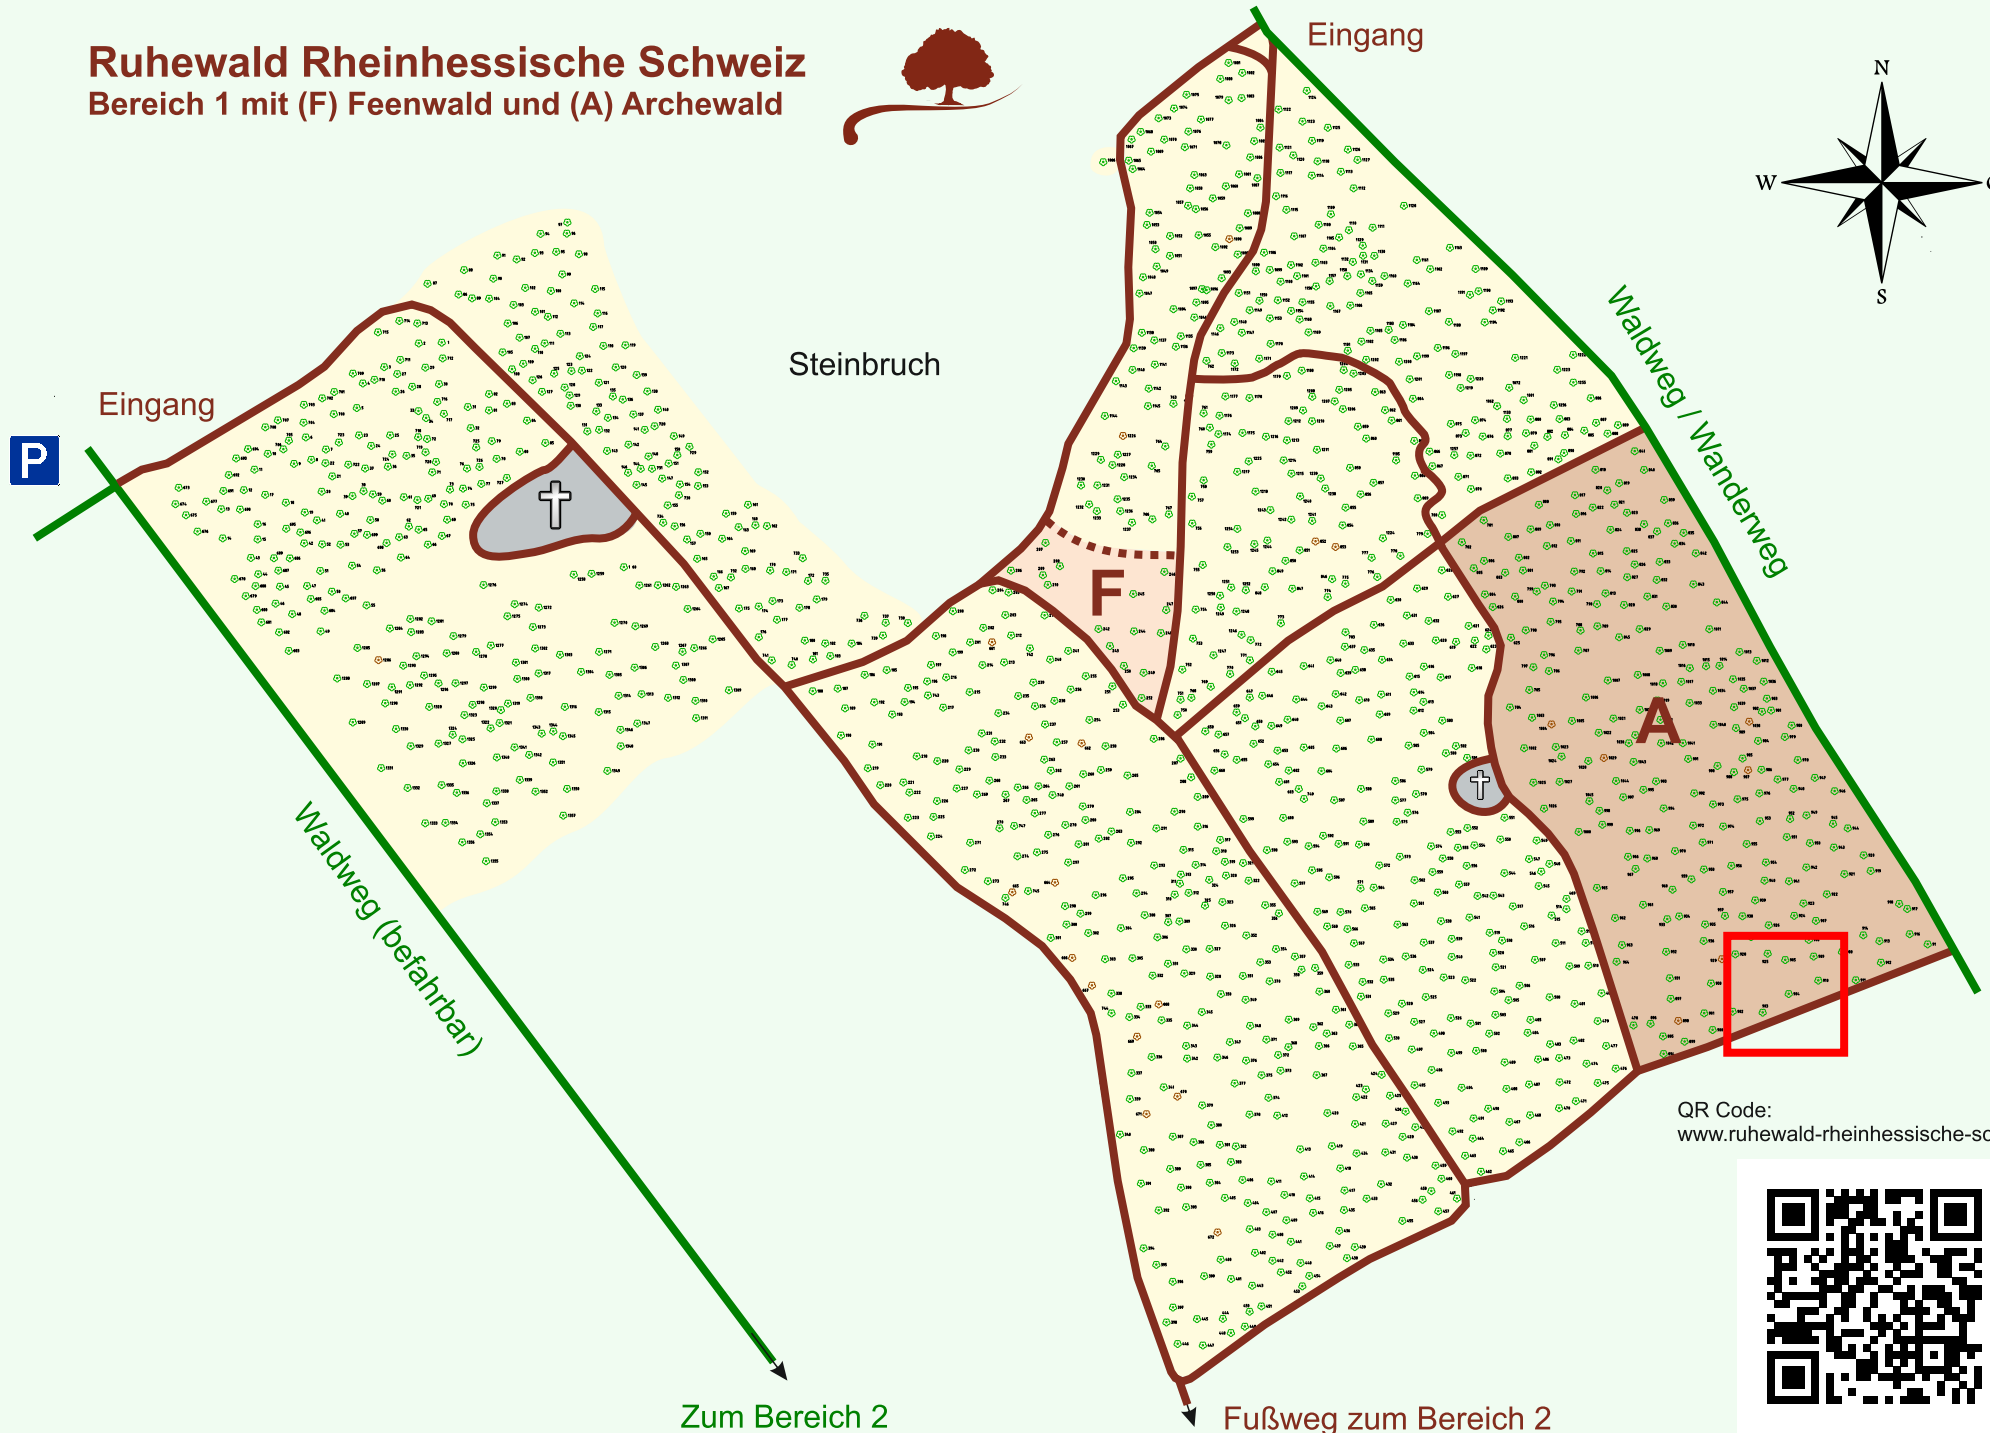

Ruhewald Rhein Hessische Schweiz

Bereich 1 mit (F) Feenwald und (A) Archewald

QR Code:
www.ruhewald-rhein Hessische-schweiz.de