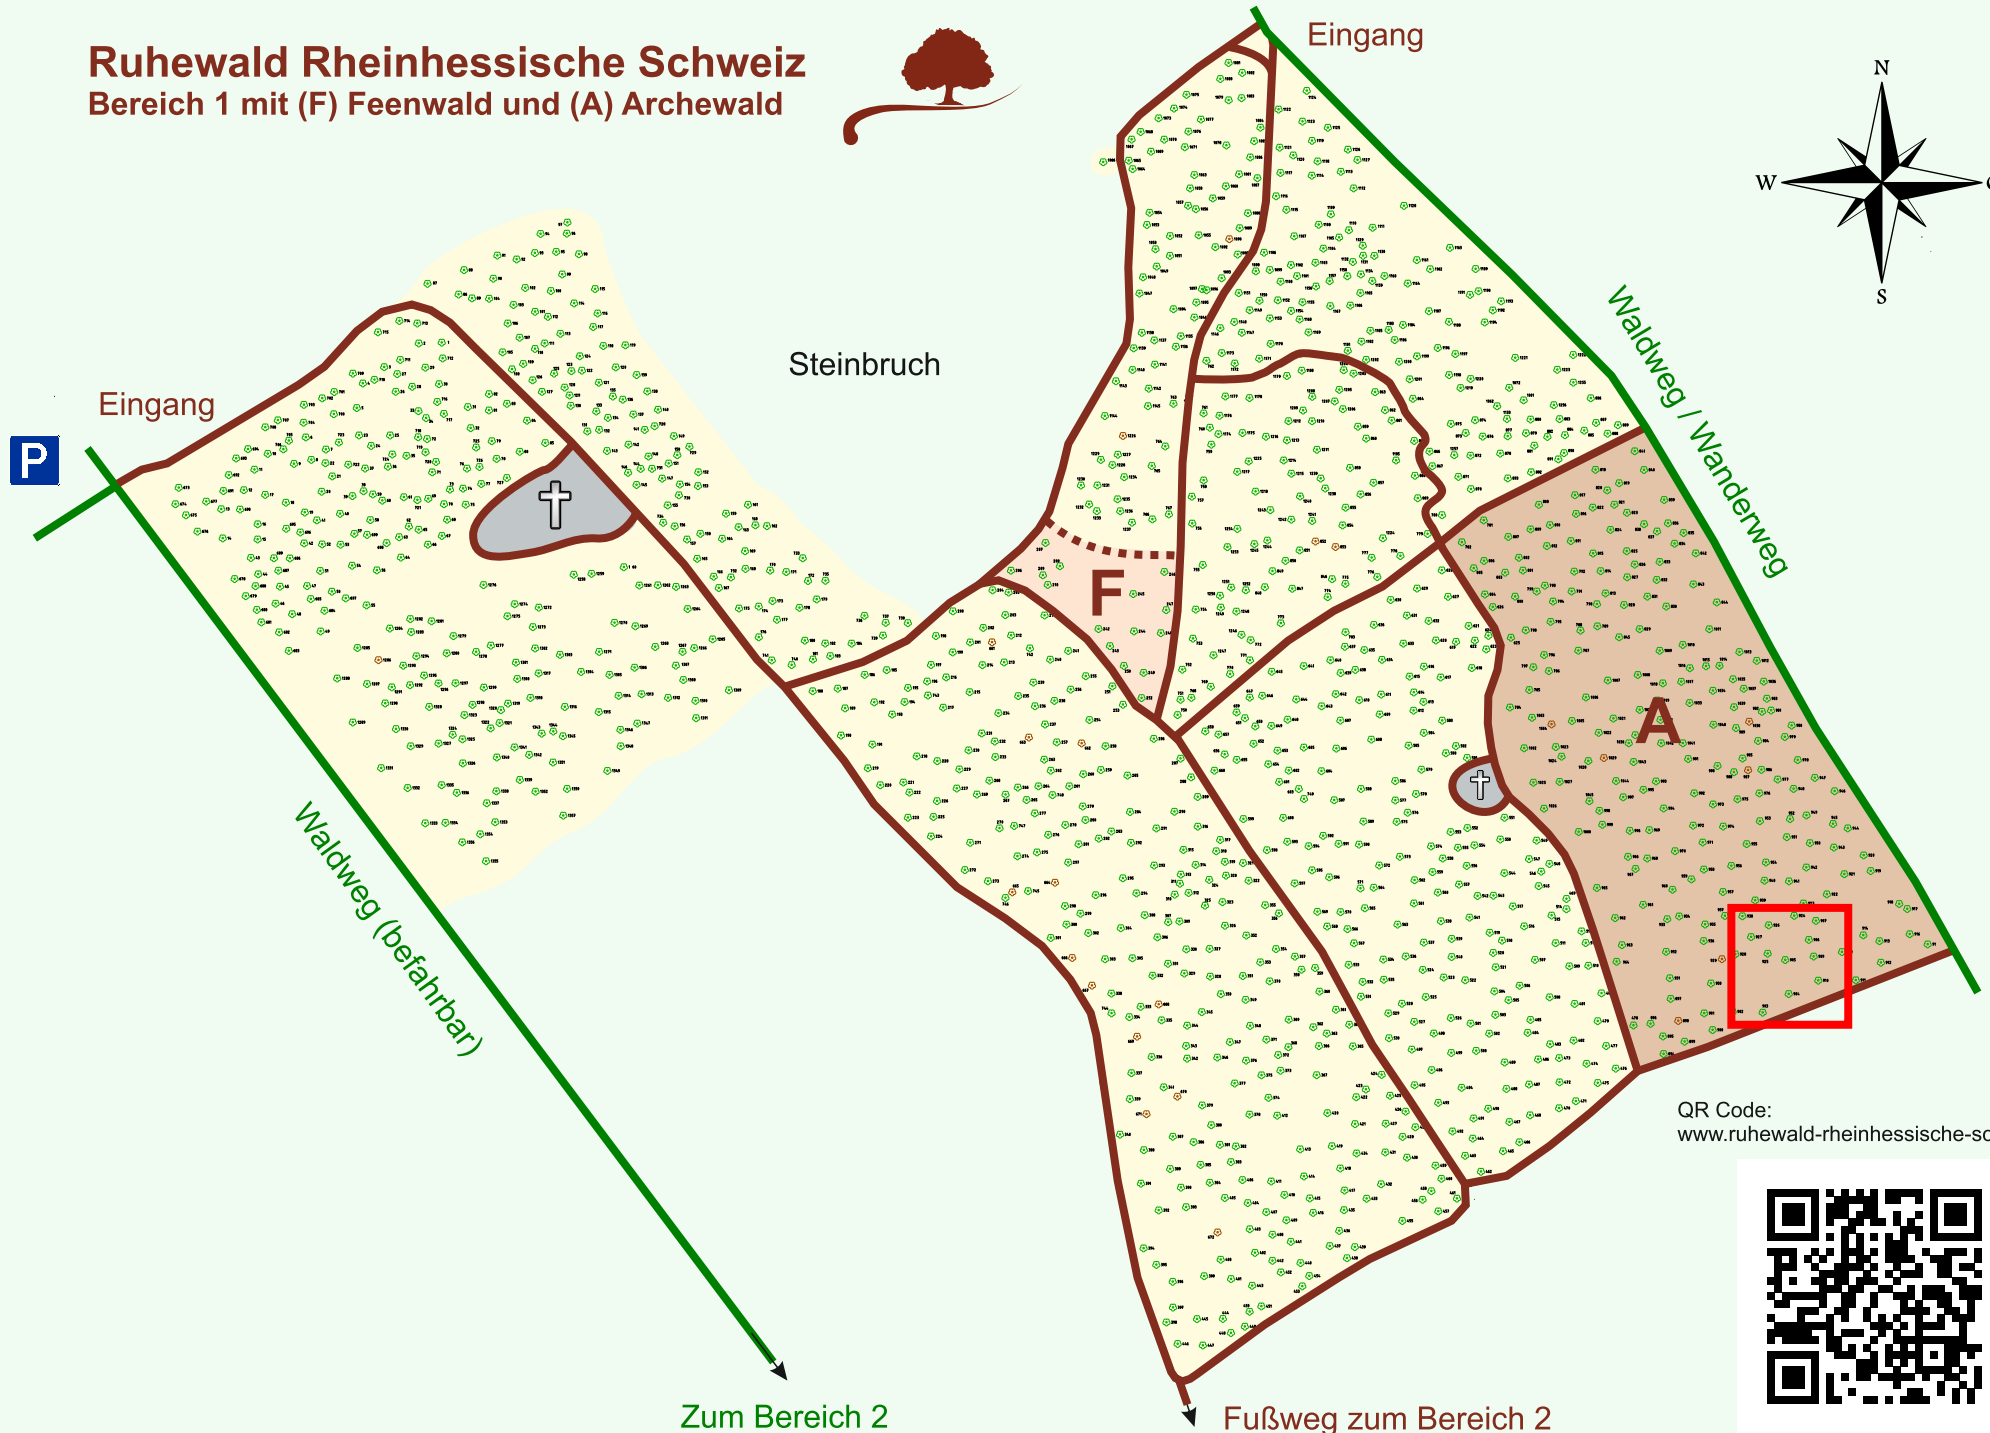

Ruhewald Rhein Hessische Schweiz

Bereich 1 mit (F) Feenwald und (A) Archewald

QR Code:
www.ruhewald-rhein Hessische-schweiz.de