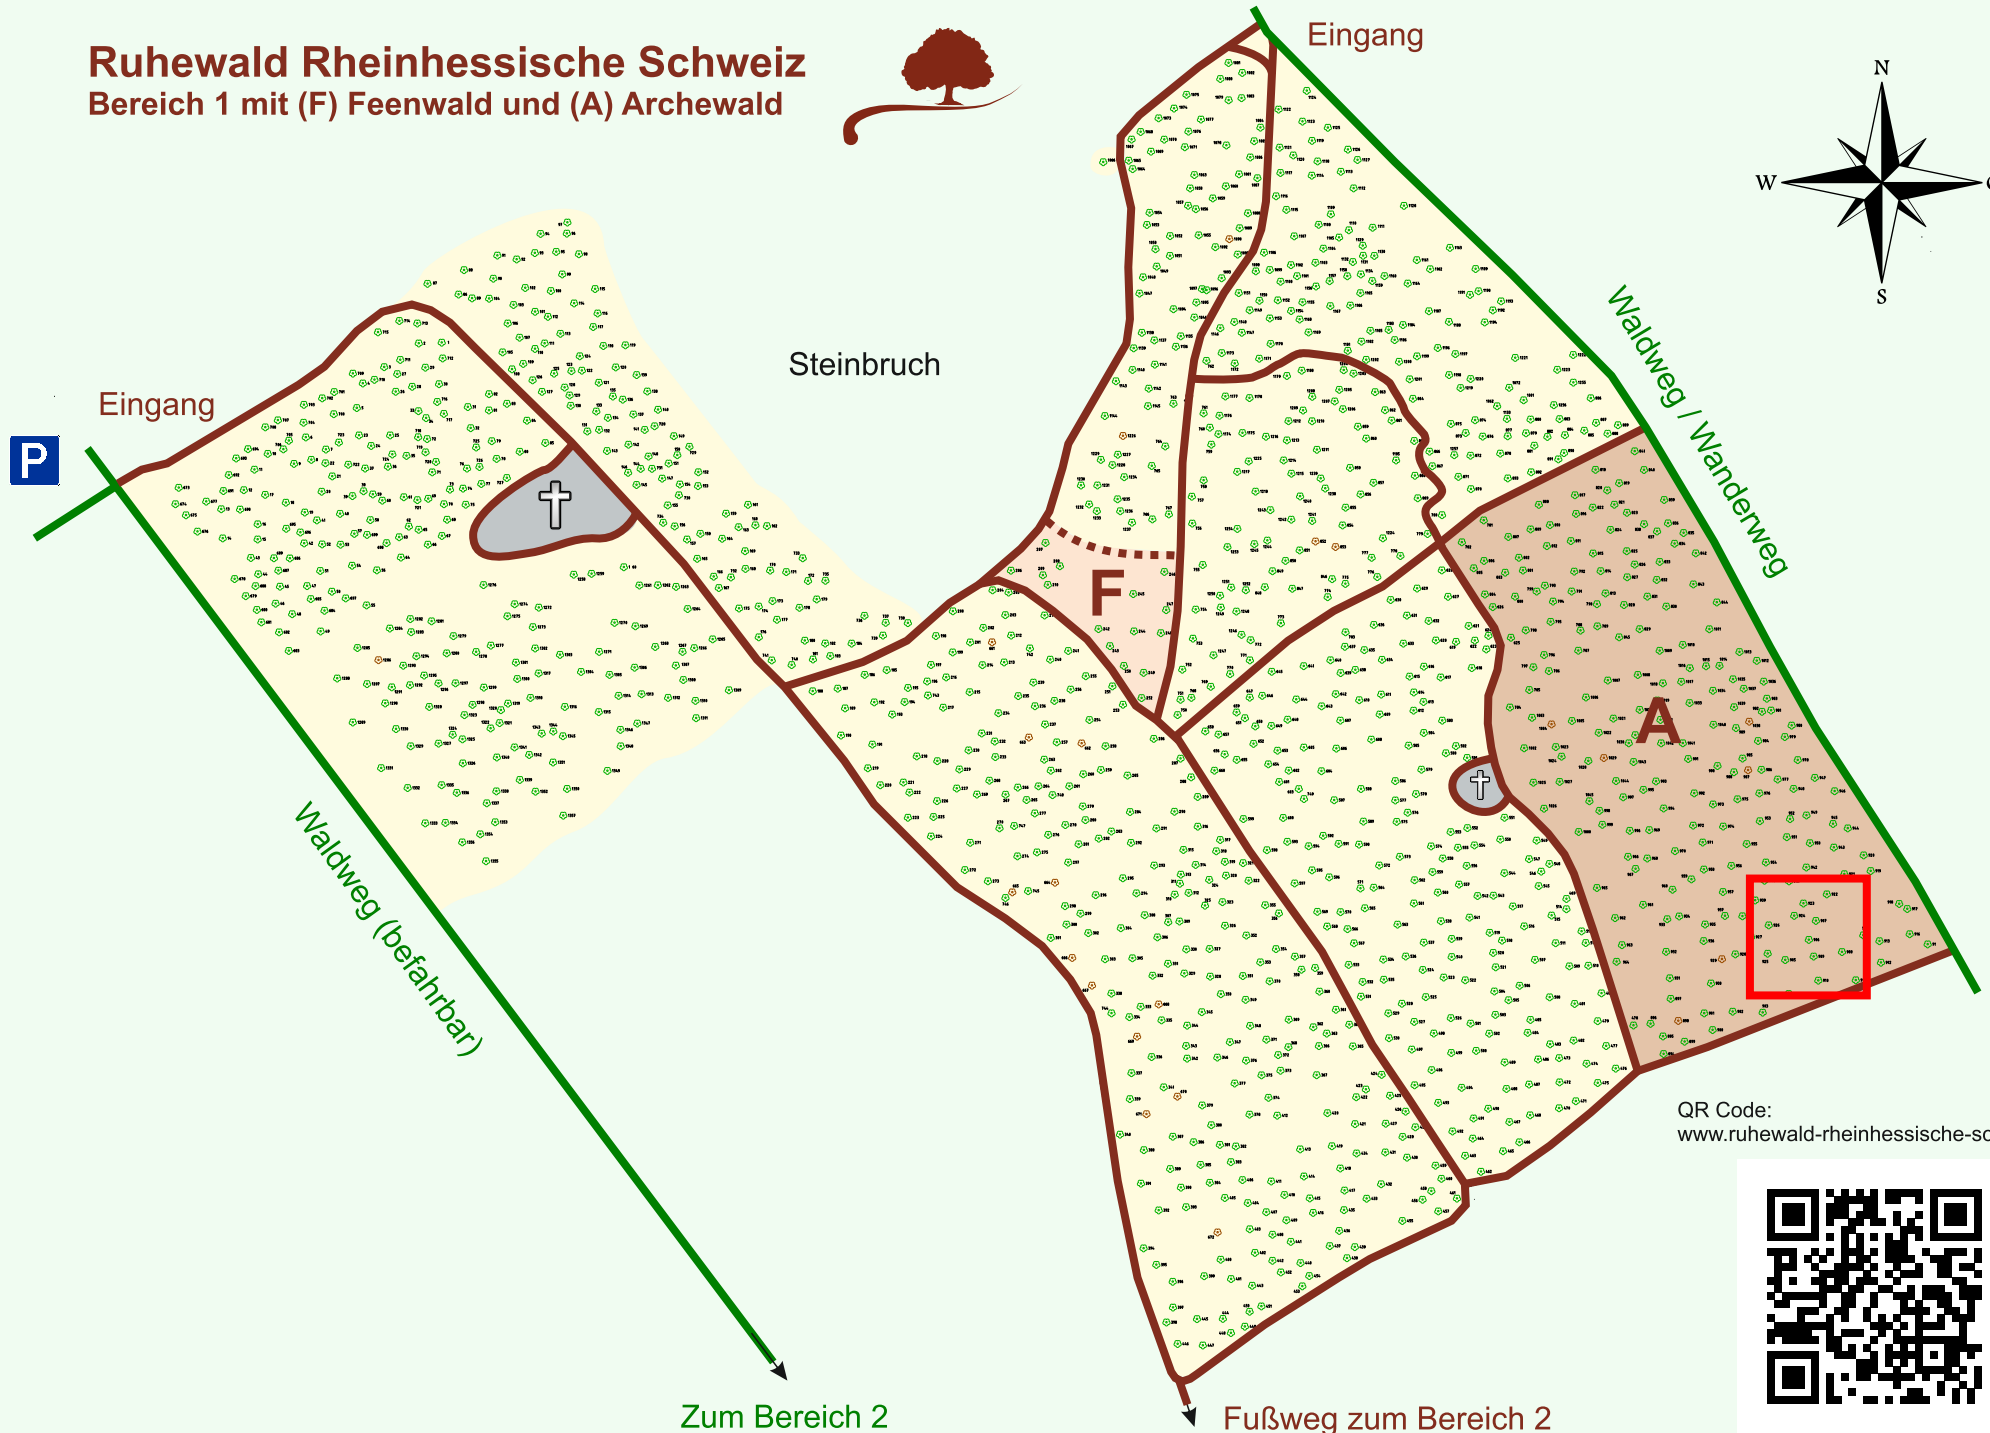

# Ruhewald Rhein Hessische Schweiz

## Bereich 1 mit (F) Feenwald und (A) Archewald

QR Code:  
[www.ruhewald-rhein Hessische-schweiz.de](http://www.ruhewald-rhein Hessische-schweiz.de)