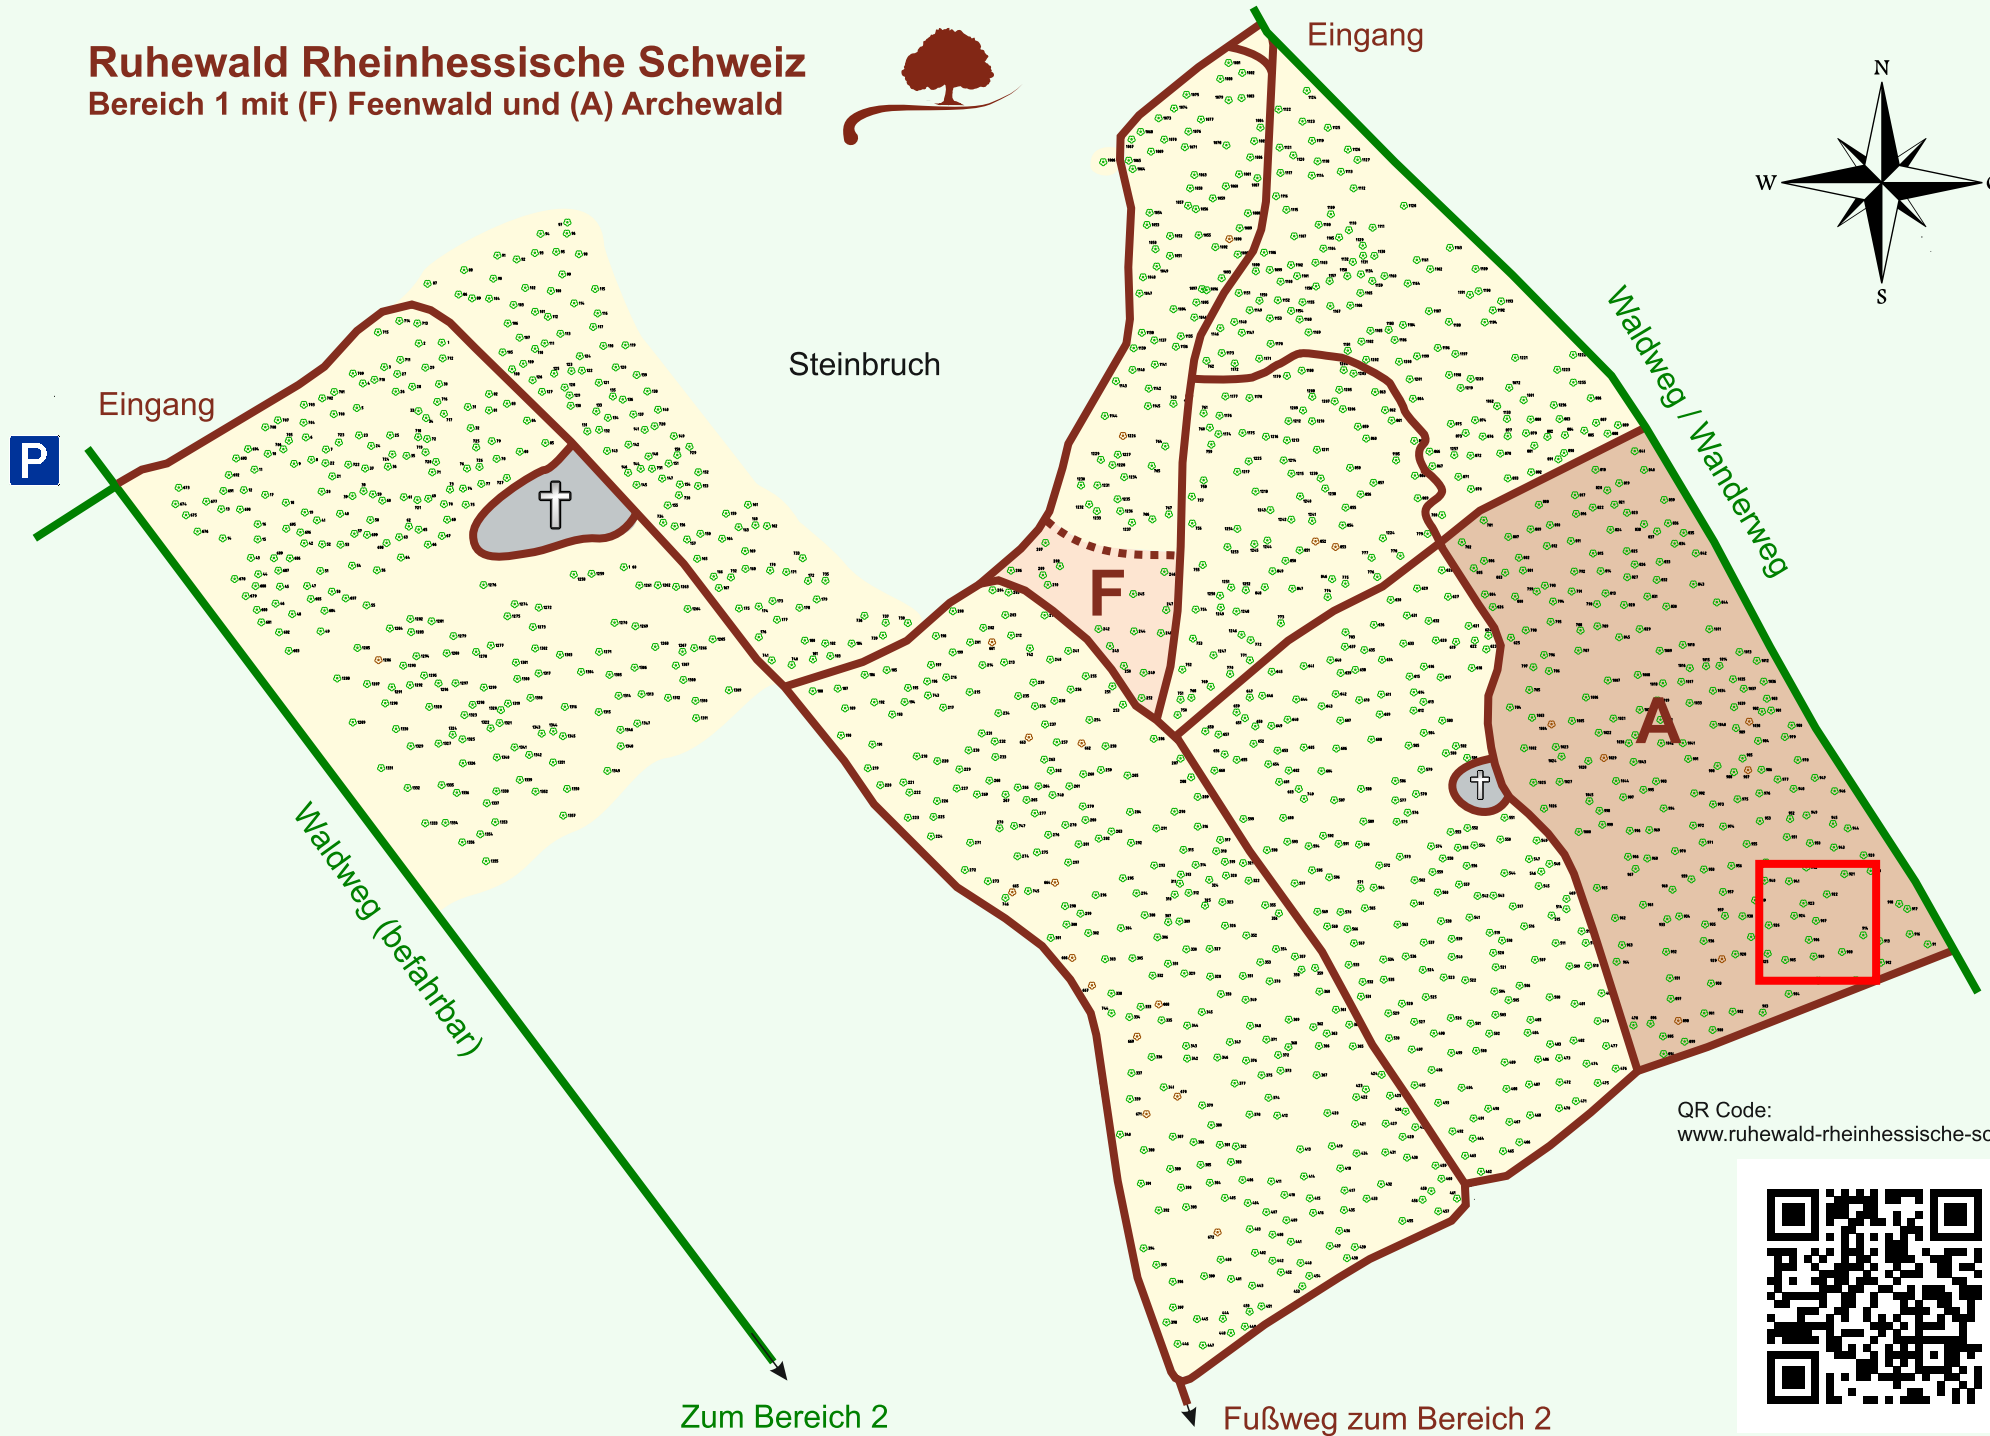

Ruhewald Rhein Hessische Schweiz

Bereich 1 mit (F) Feenwald und (A) Archewald

QR Code:
www.ruhewald-rhein Hessische-schweiz.de