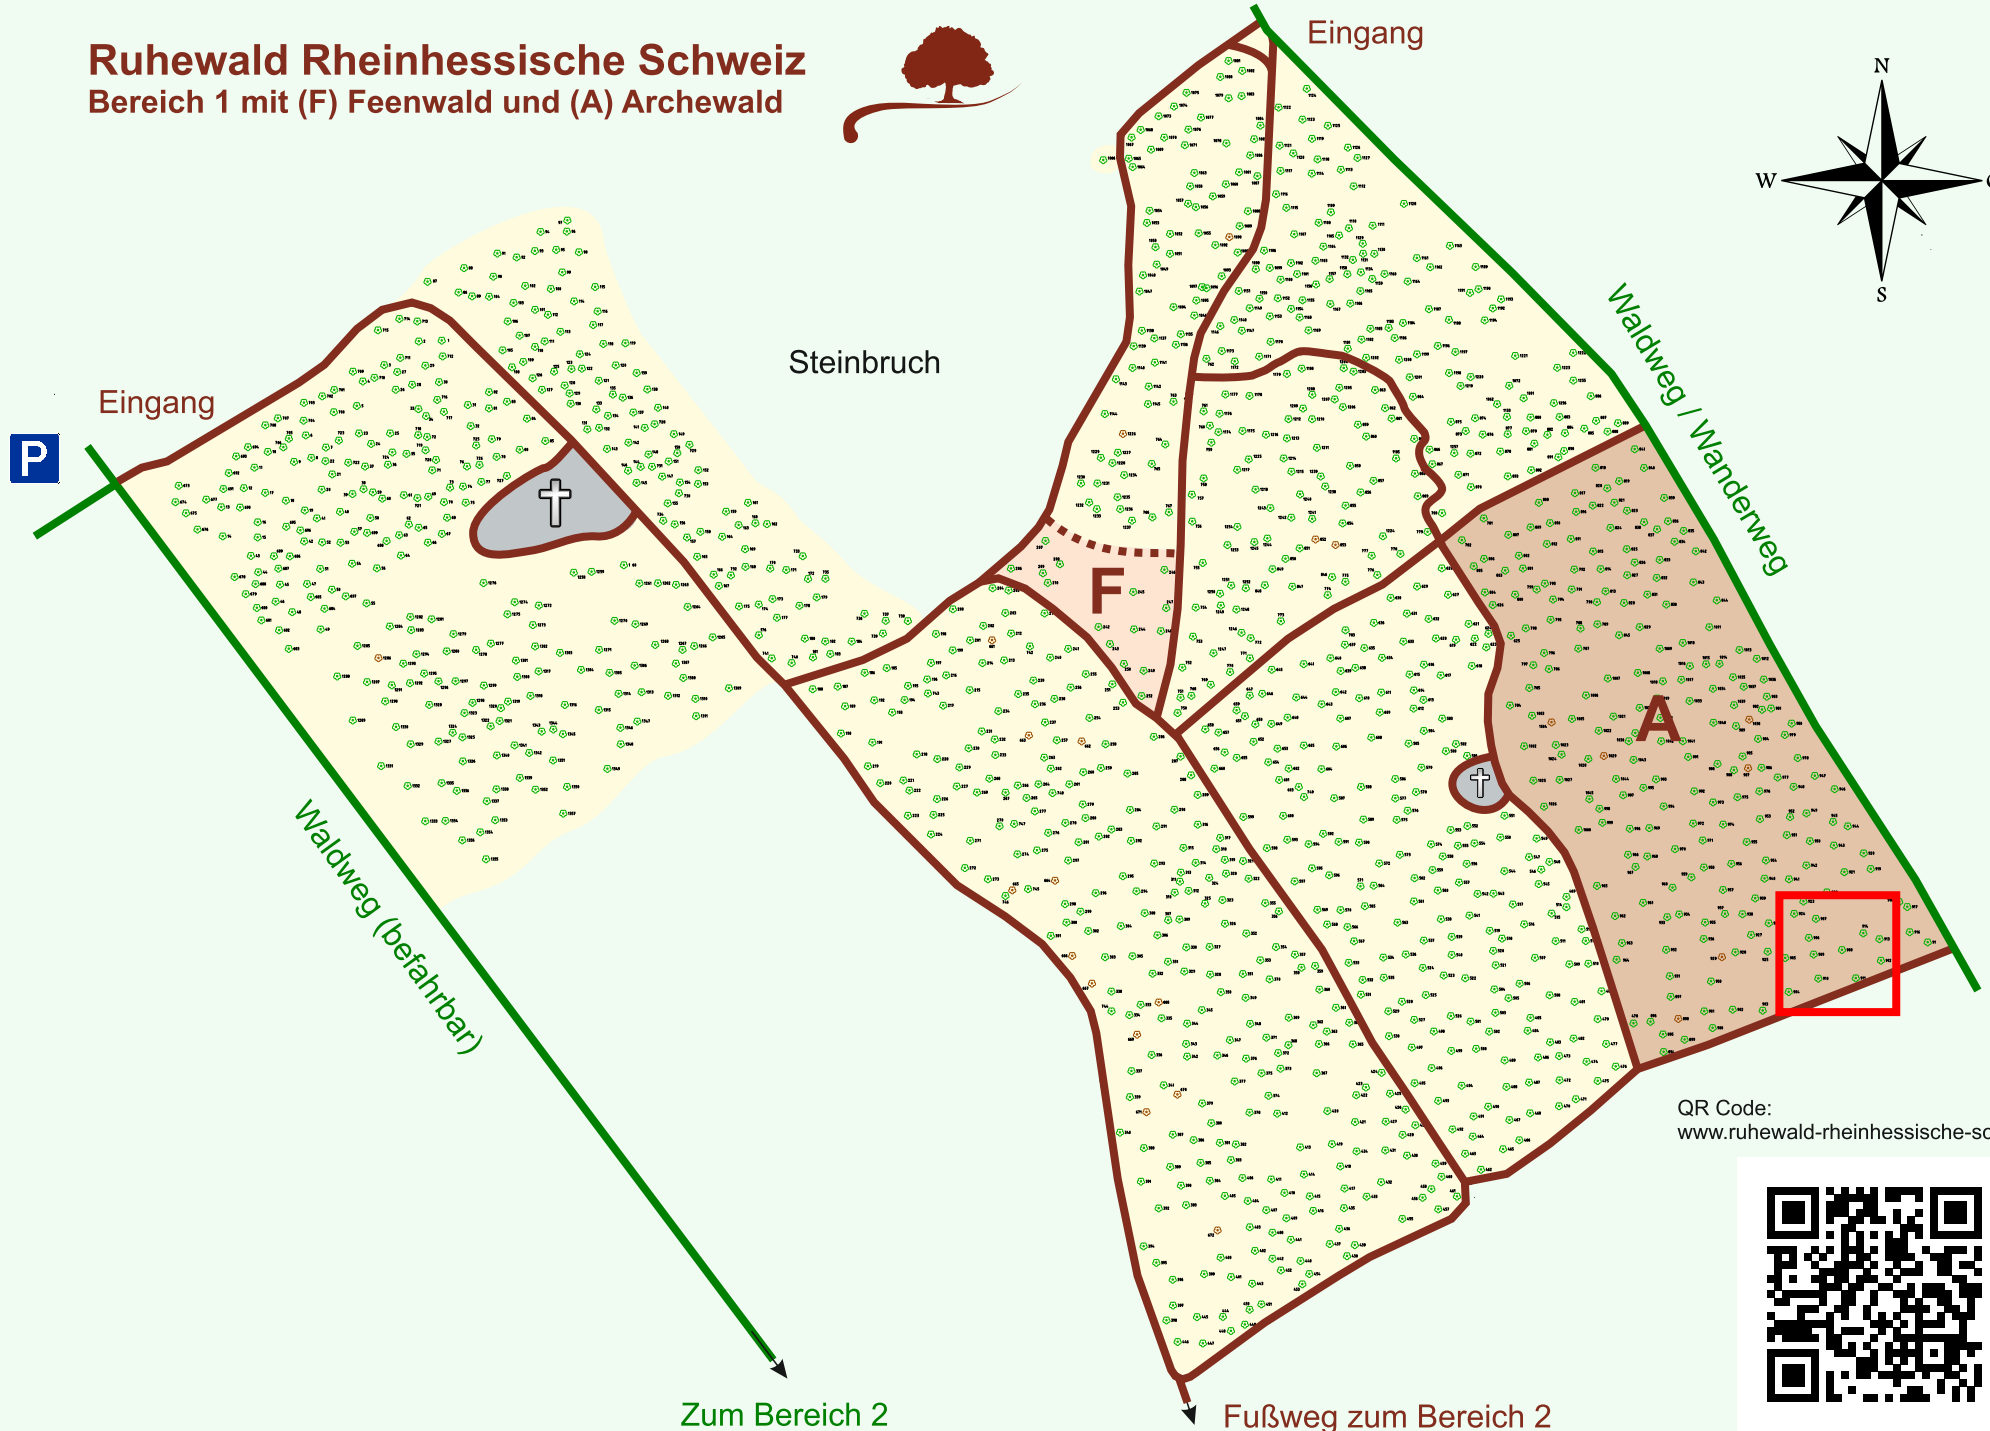

Ruhewald Rhein Hessische Schweiz

Bereich 1 mit (F) Feenwald und (A) Archewald

QR Code:
www.ruhewald-rhein Hessische-schweiz.de