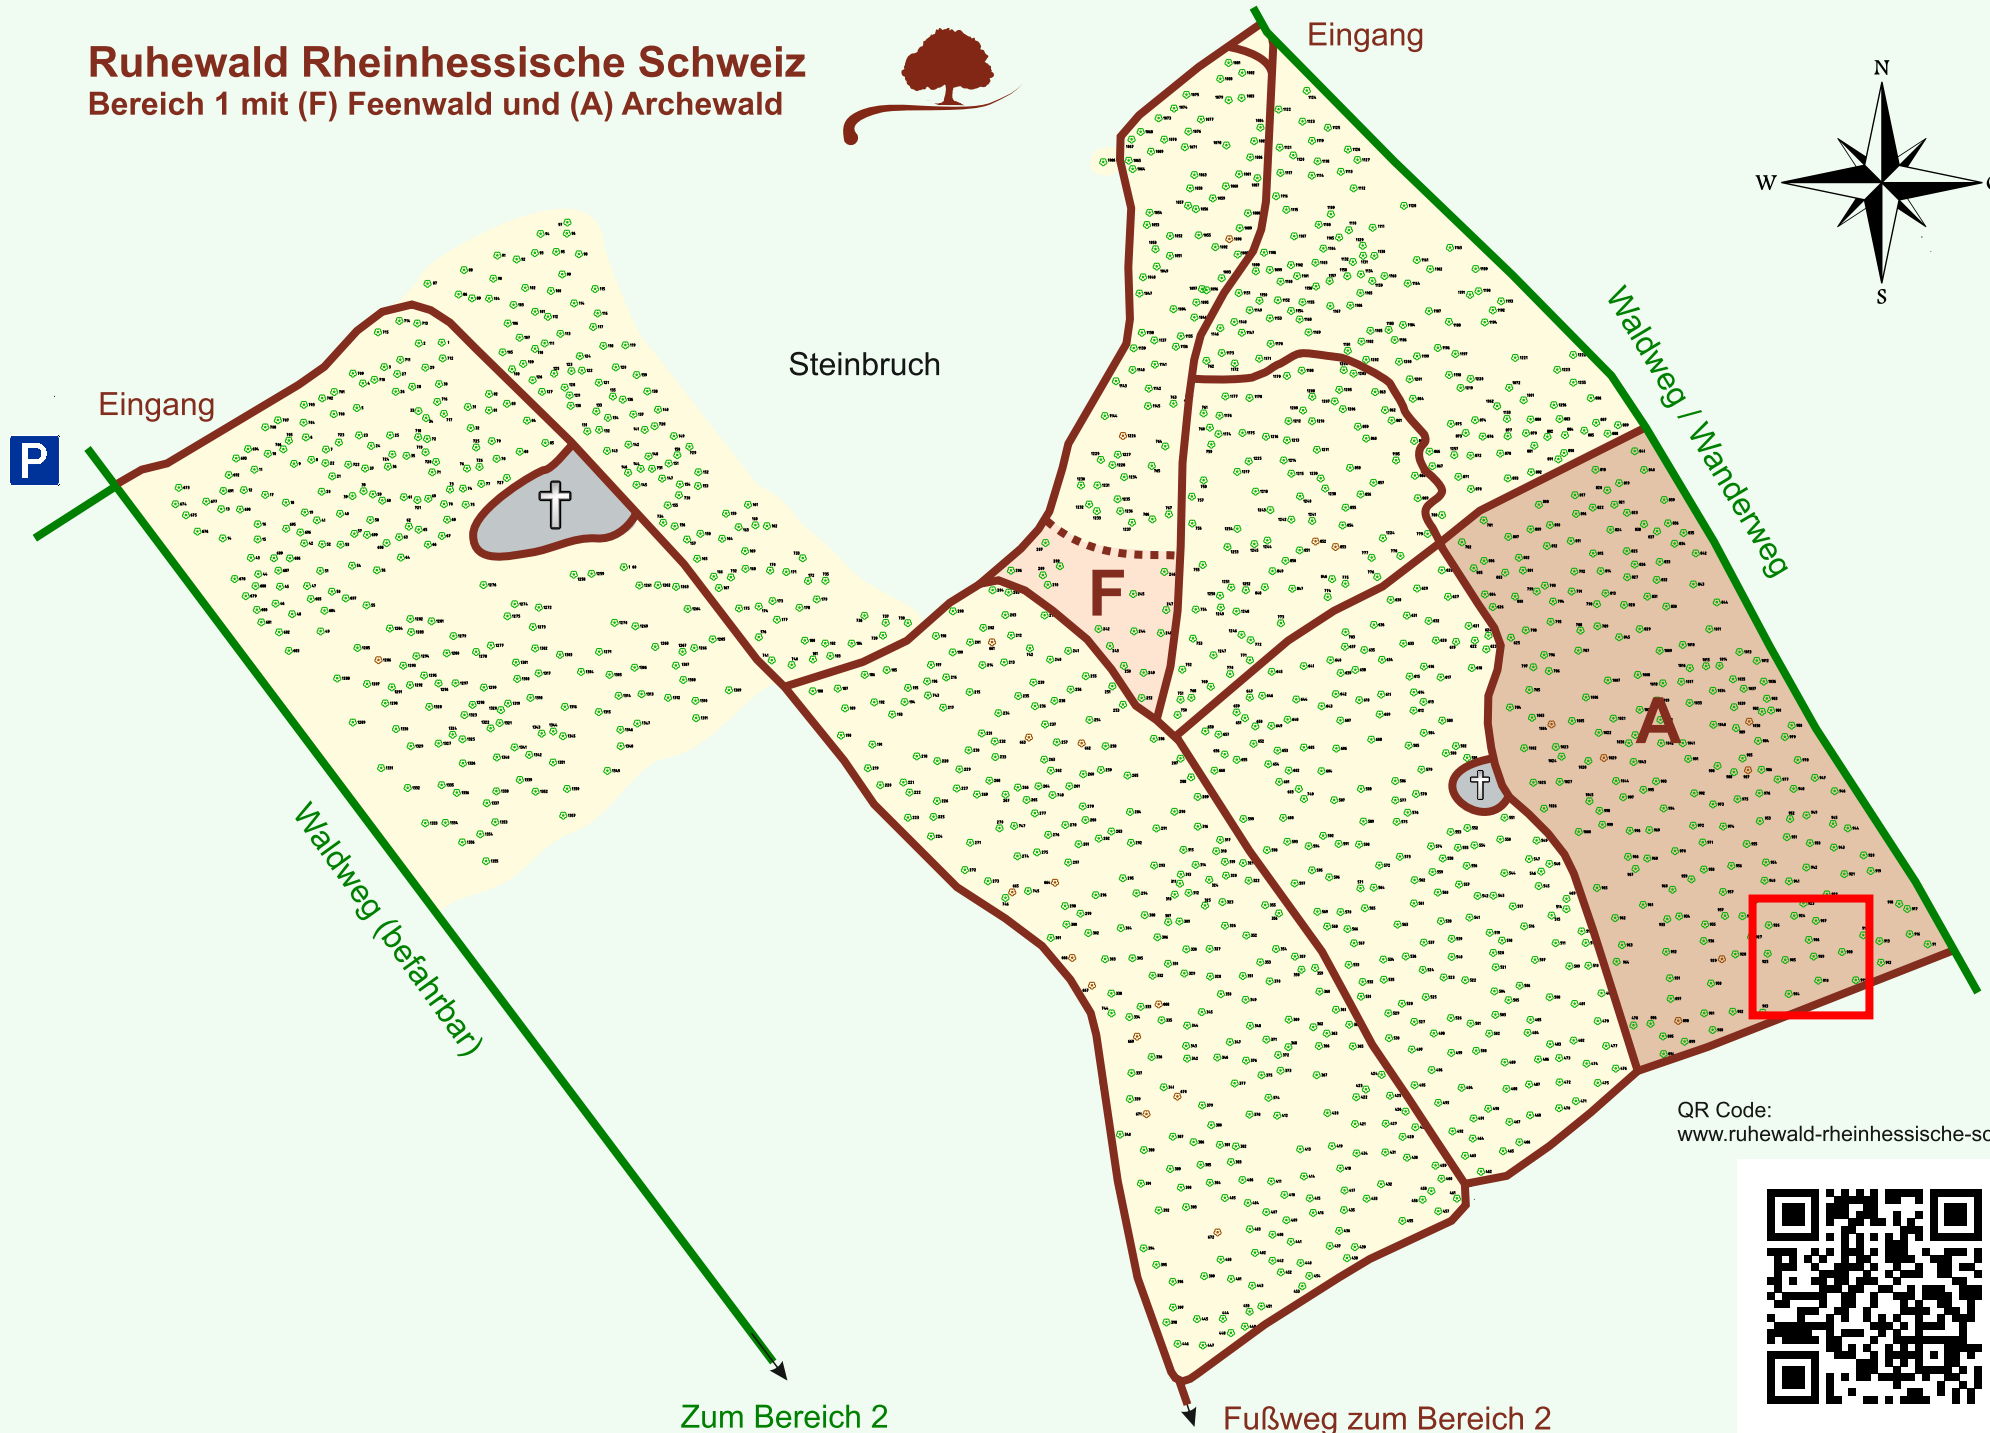

# Ruhewald Rhein Hessische Schweiz

## Bereich 1 mit (F) Feenwald und (A) Archewald

QR Code:  
[www.ruhewald-rhein Hessische-schweiz.de](http://www.ruhewald-rhein Hessische-schweiz.de)