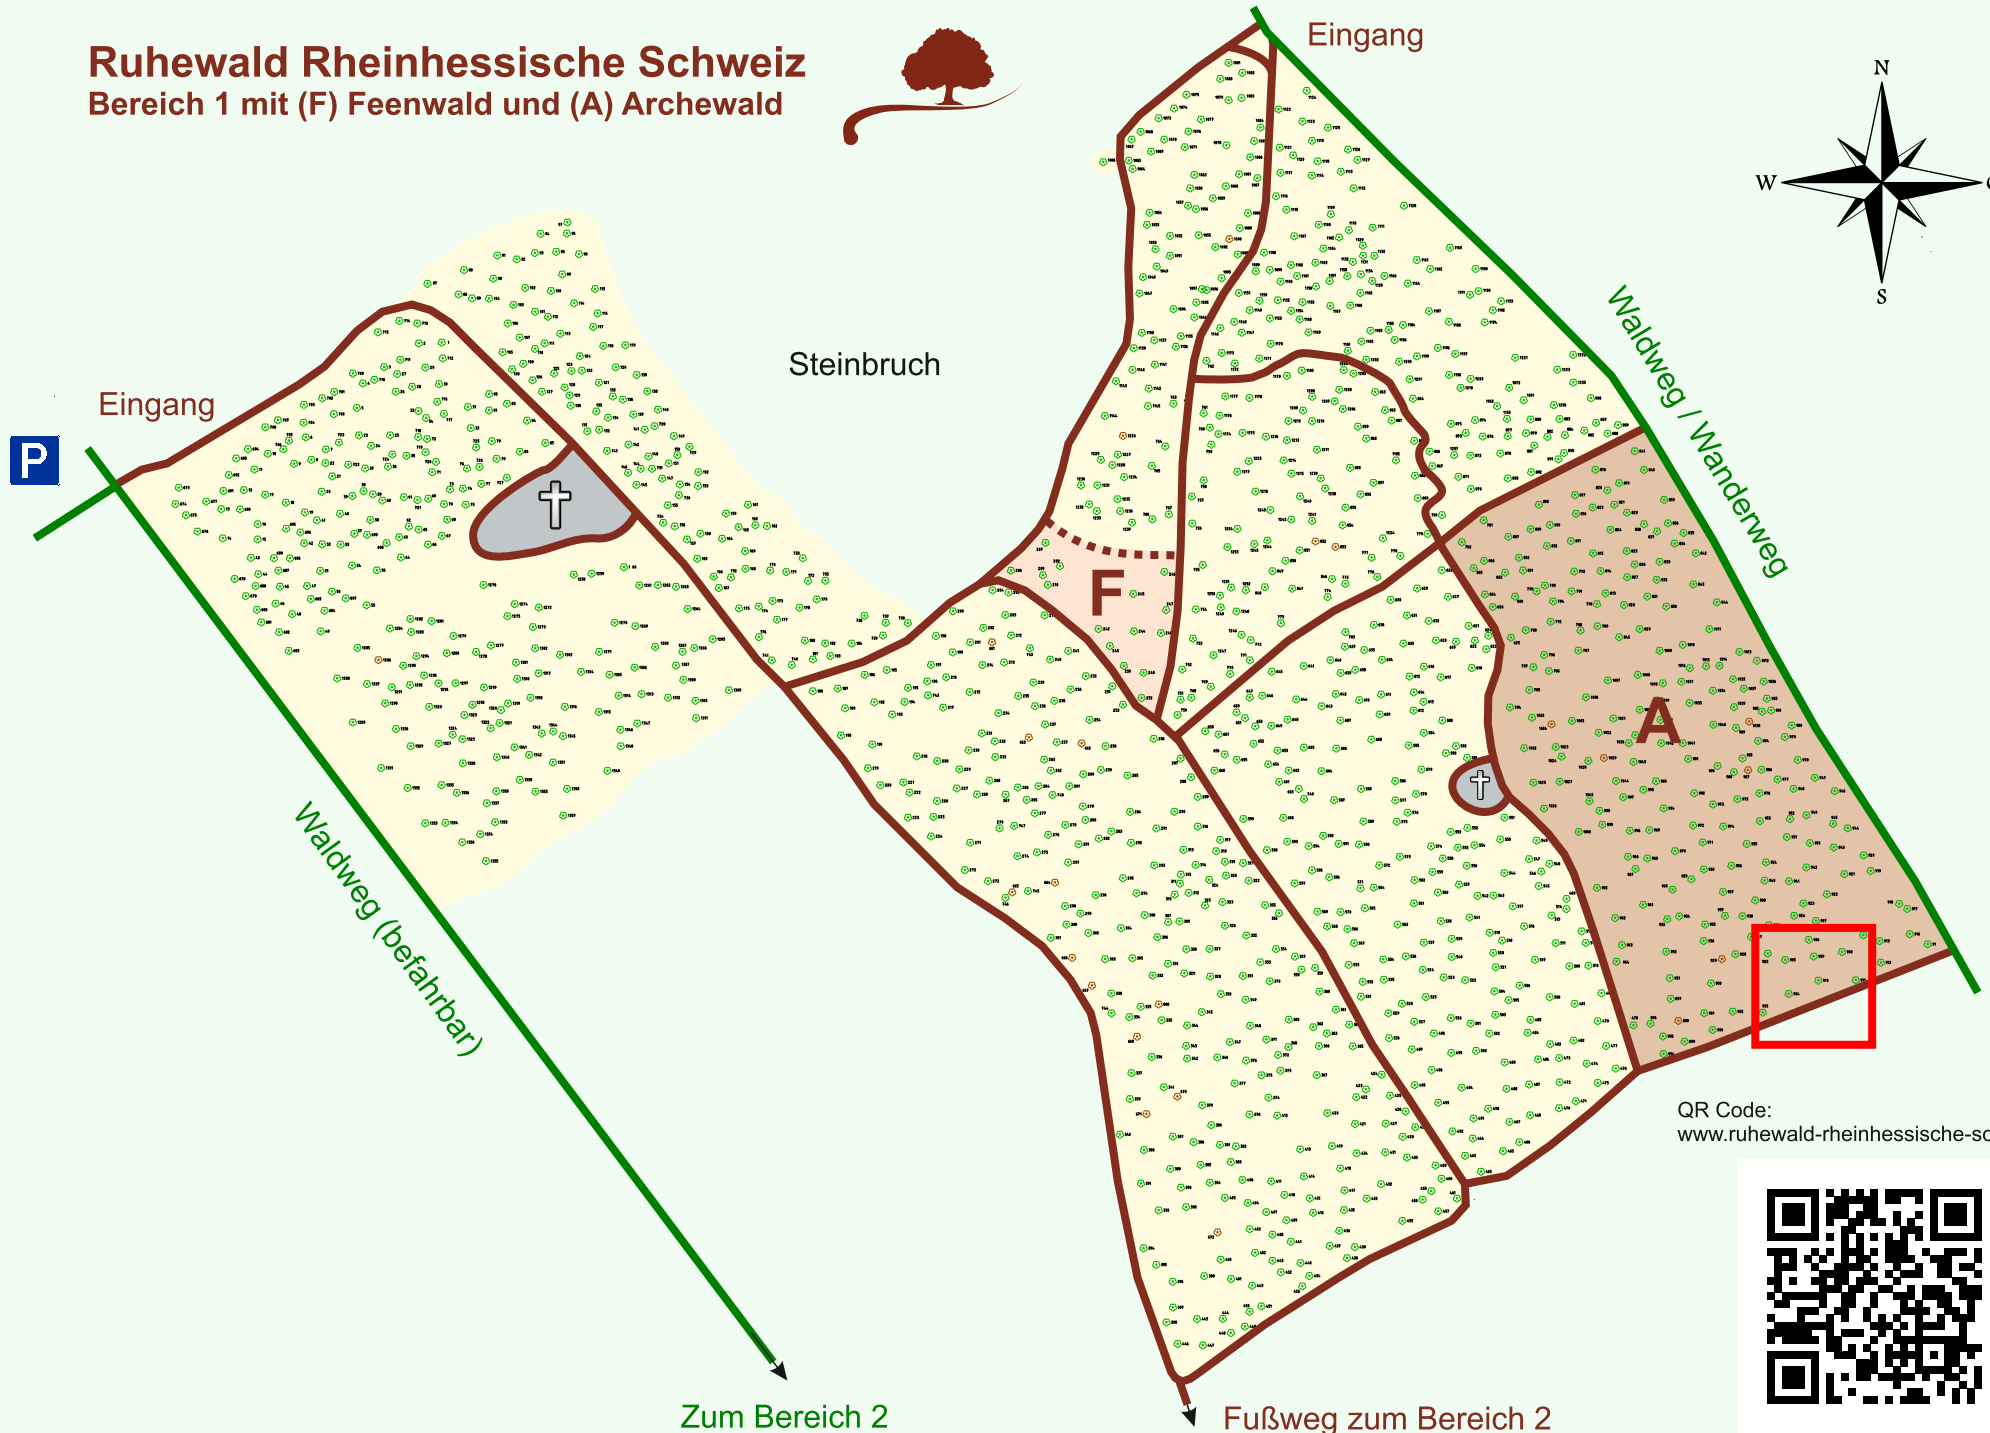

Ruhewald Rhein Hessische Schweiz

Bereich 1 mit (F) Feenwald und (A) Archewald

QR Code:
www.ruhewald-rhein Hessische-schweiz.de