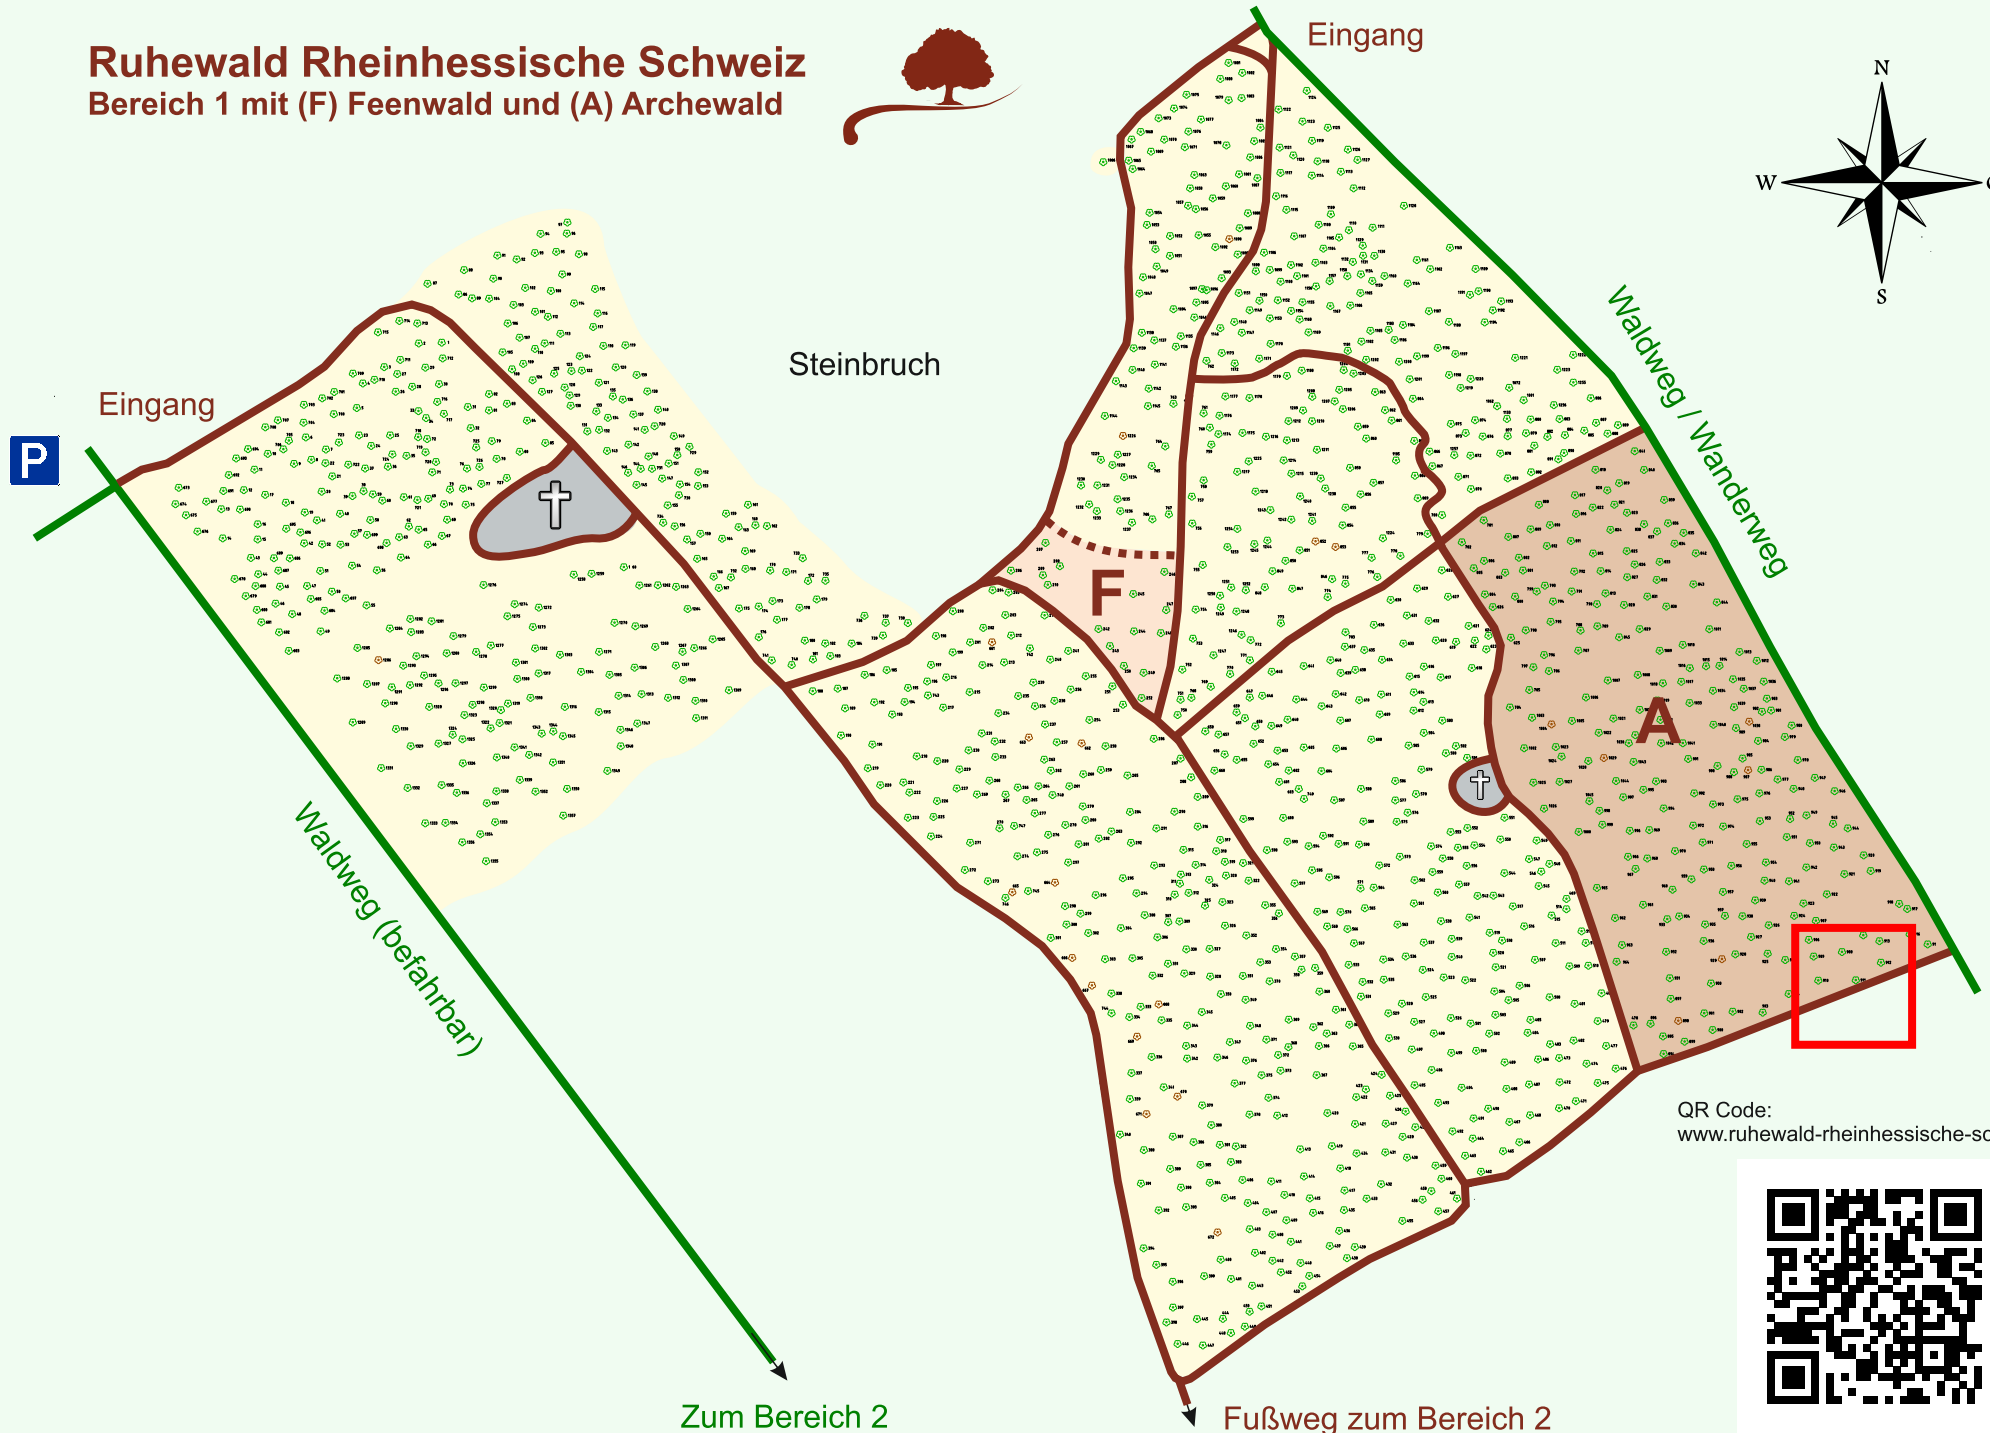

Ruhewald Rhein Hessische Schweiz

Bereich 1 mit (F) Feenwald und (A) Archewald

QR Code:
www.ruhewald-rhein Hessische-schweiz.de