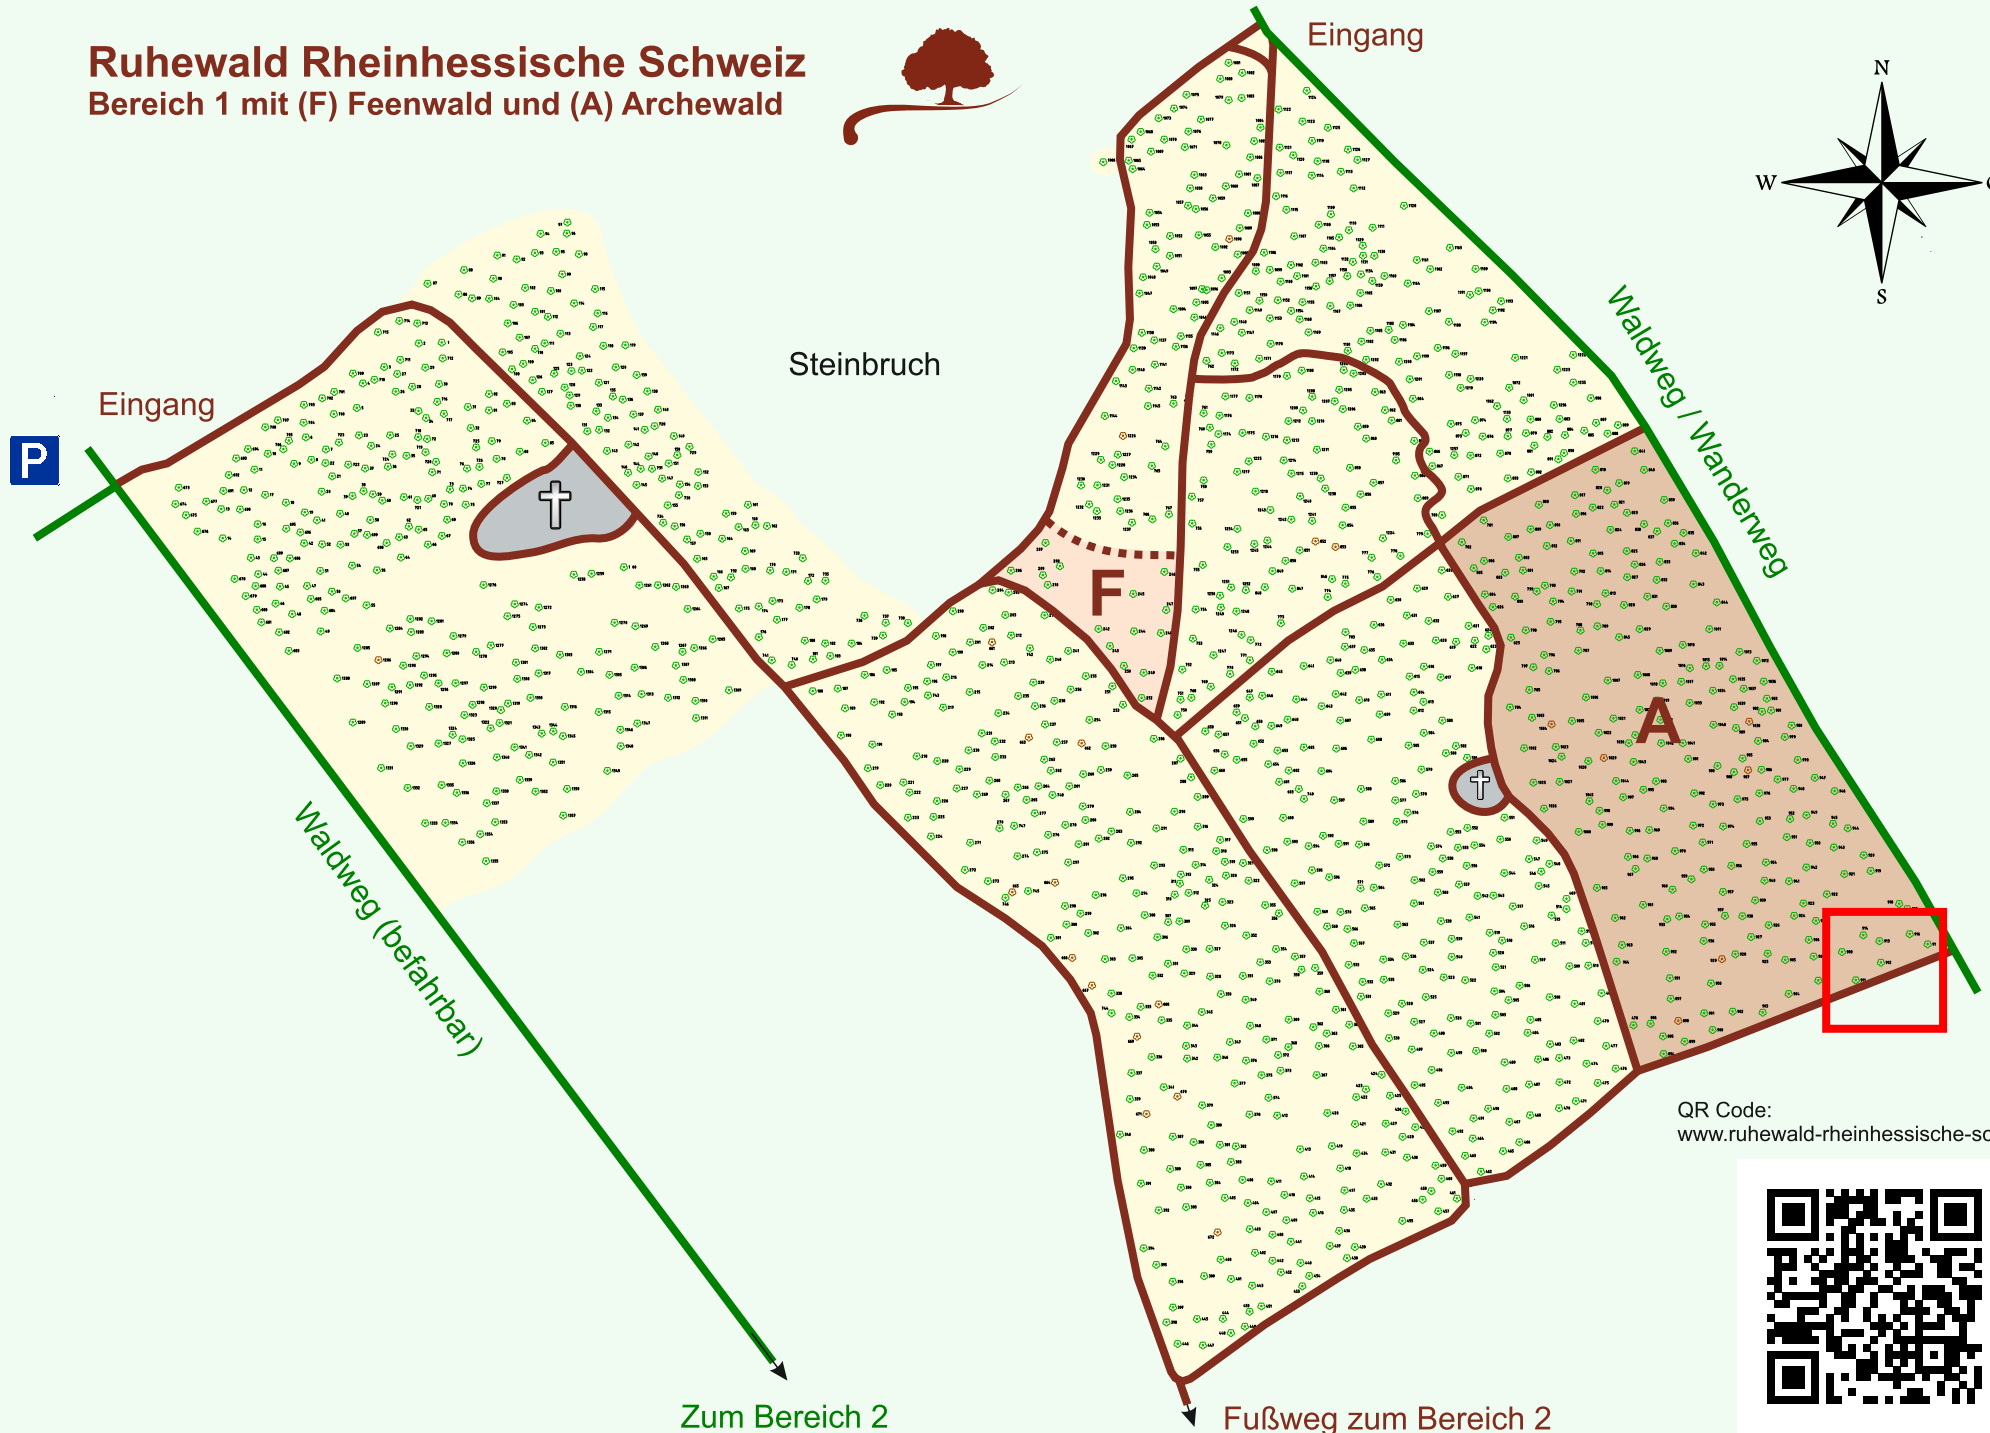

Ruhewald Rhein Hessische Schweiz

Bereich 1 mit (F) Feenwald und (A) Archewald

QR Code:
www.ruhewald-rhein Hessische-schweiz.de