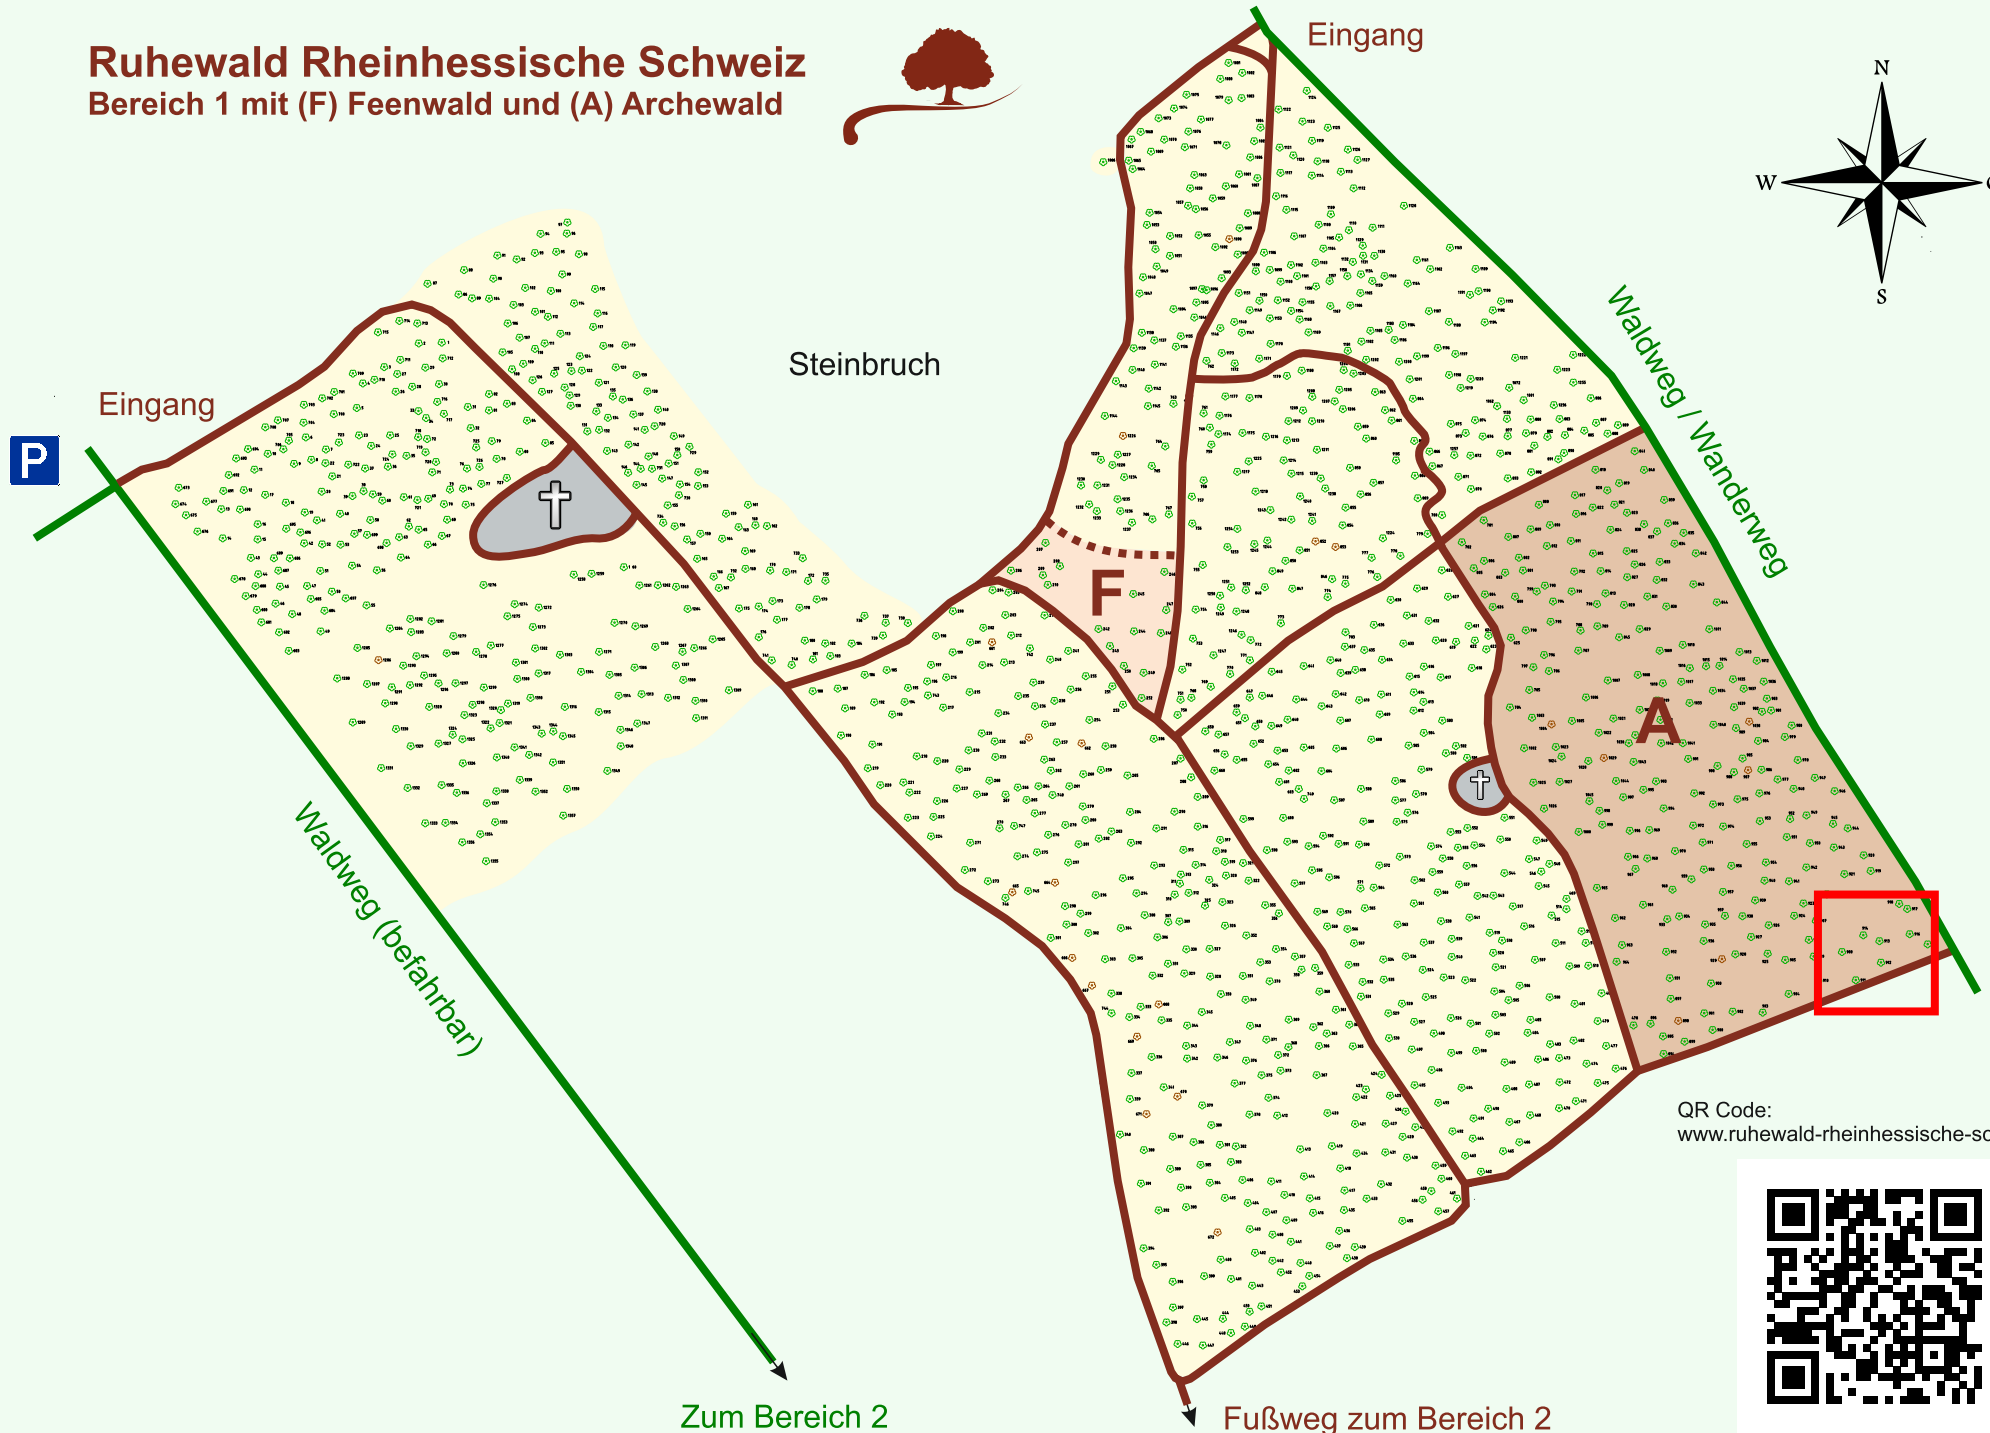

Ruhewald Rhein Hessische Schweiz

Bereich 1 mit (F) Feenwald und (A) Archewald

QR Code:
www.ruhewald-rhein Hessische-schweiz.de