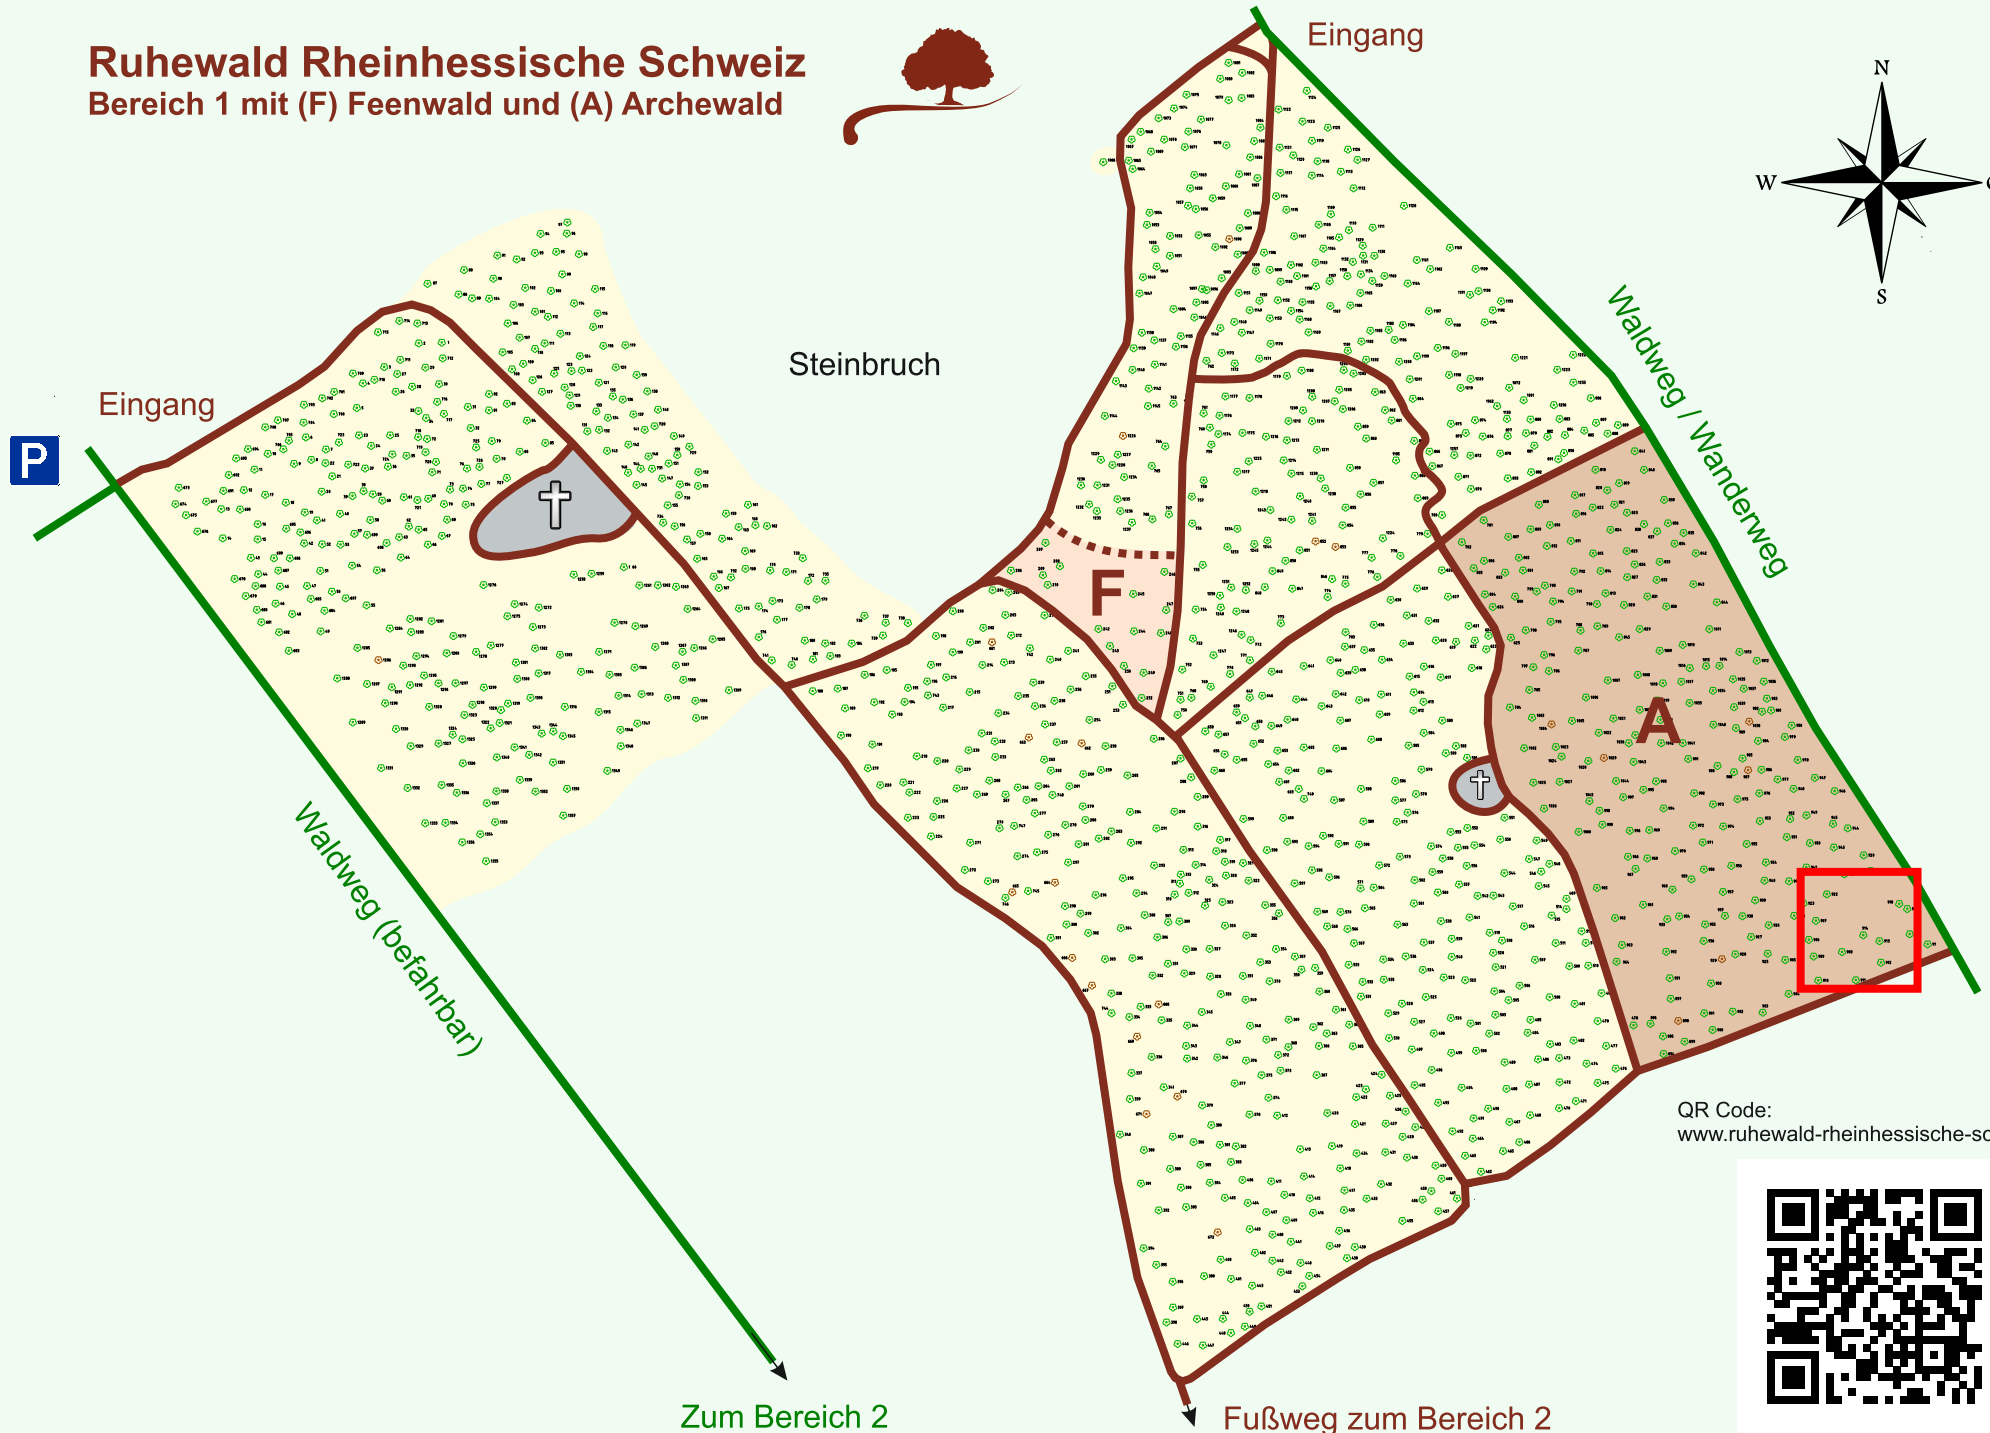

Ruhewald Rhein Hessische Schweiz

Bereich 1 mit (F) Feenwald und (A) Archewald

QR Code:
www.ruhewald-rhein Hessische-schweiz.de