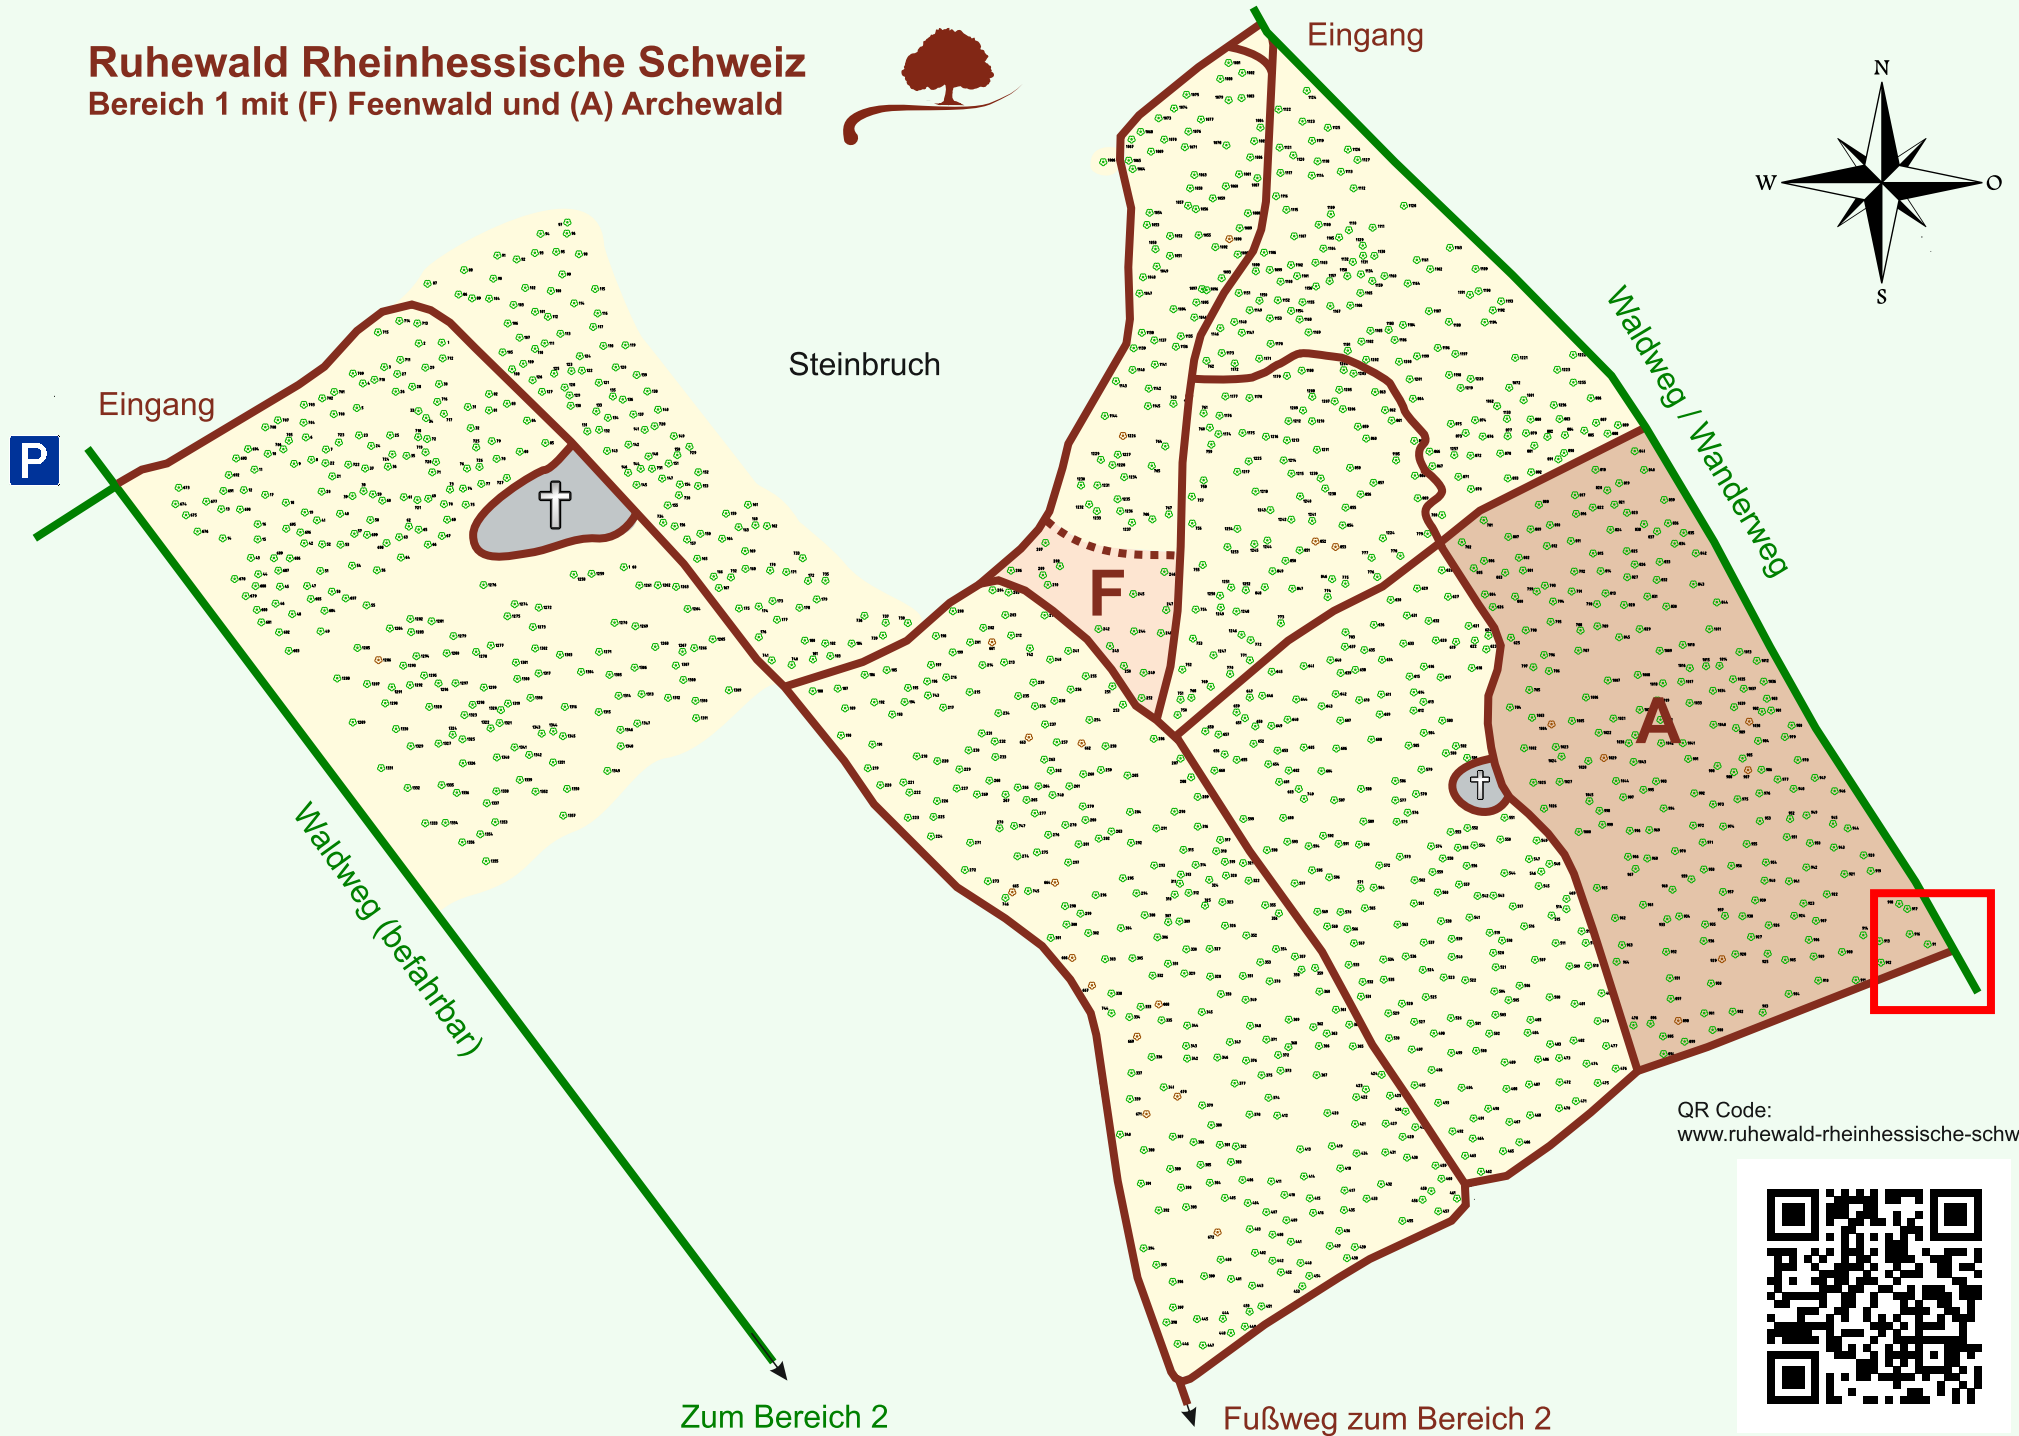

# Ruhewald Rhein Hessische Schweiz

## Bereich 1 mit (F) Feenwald und (A) Archewald

QR Code:  
[www.ruhewald-rhein Hessische-schweiz.de](http://www.ruhewald-rhein Hessische-schweiz.de)