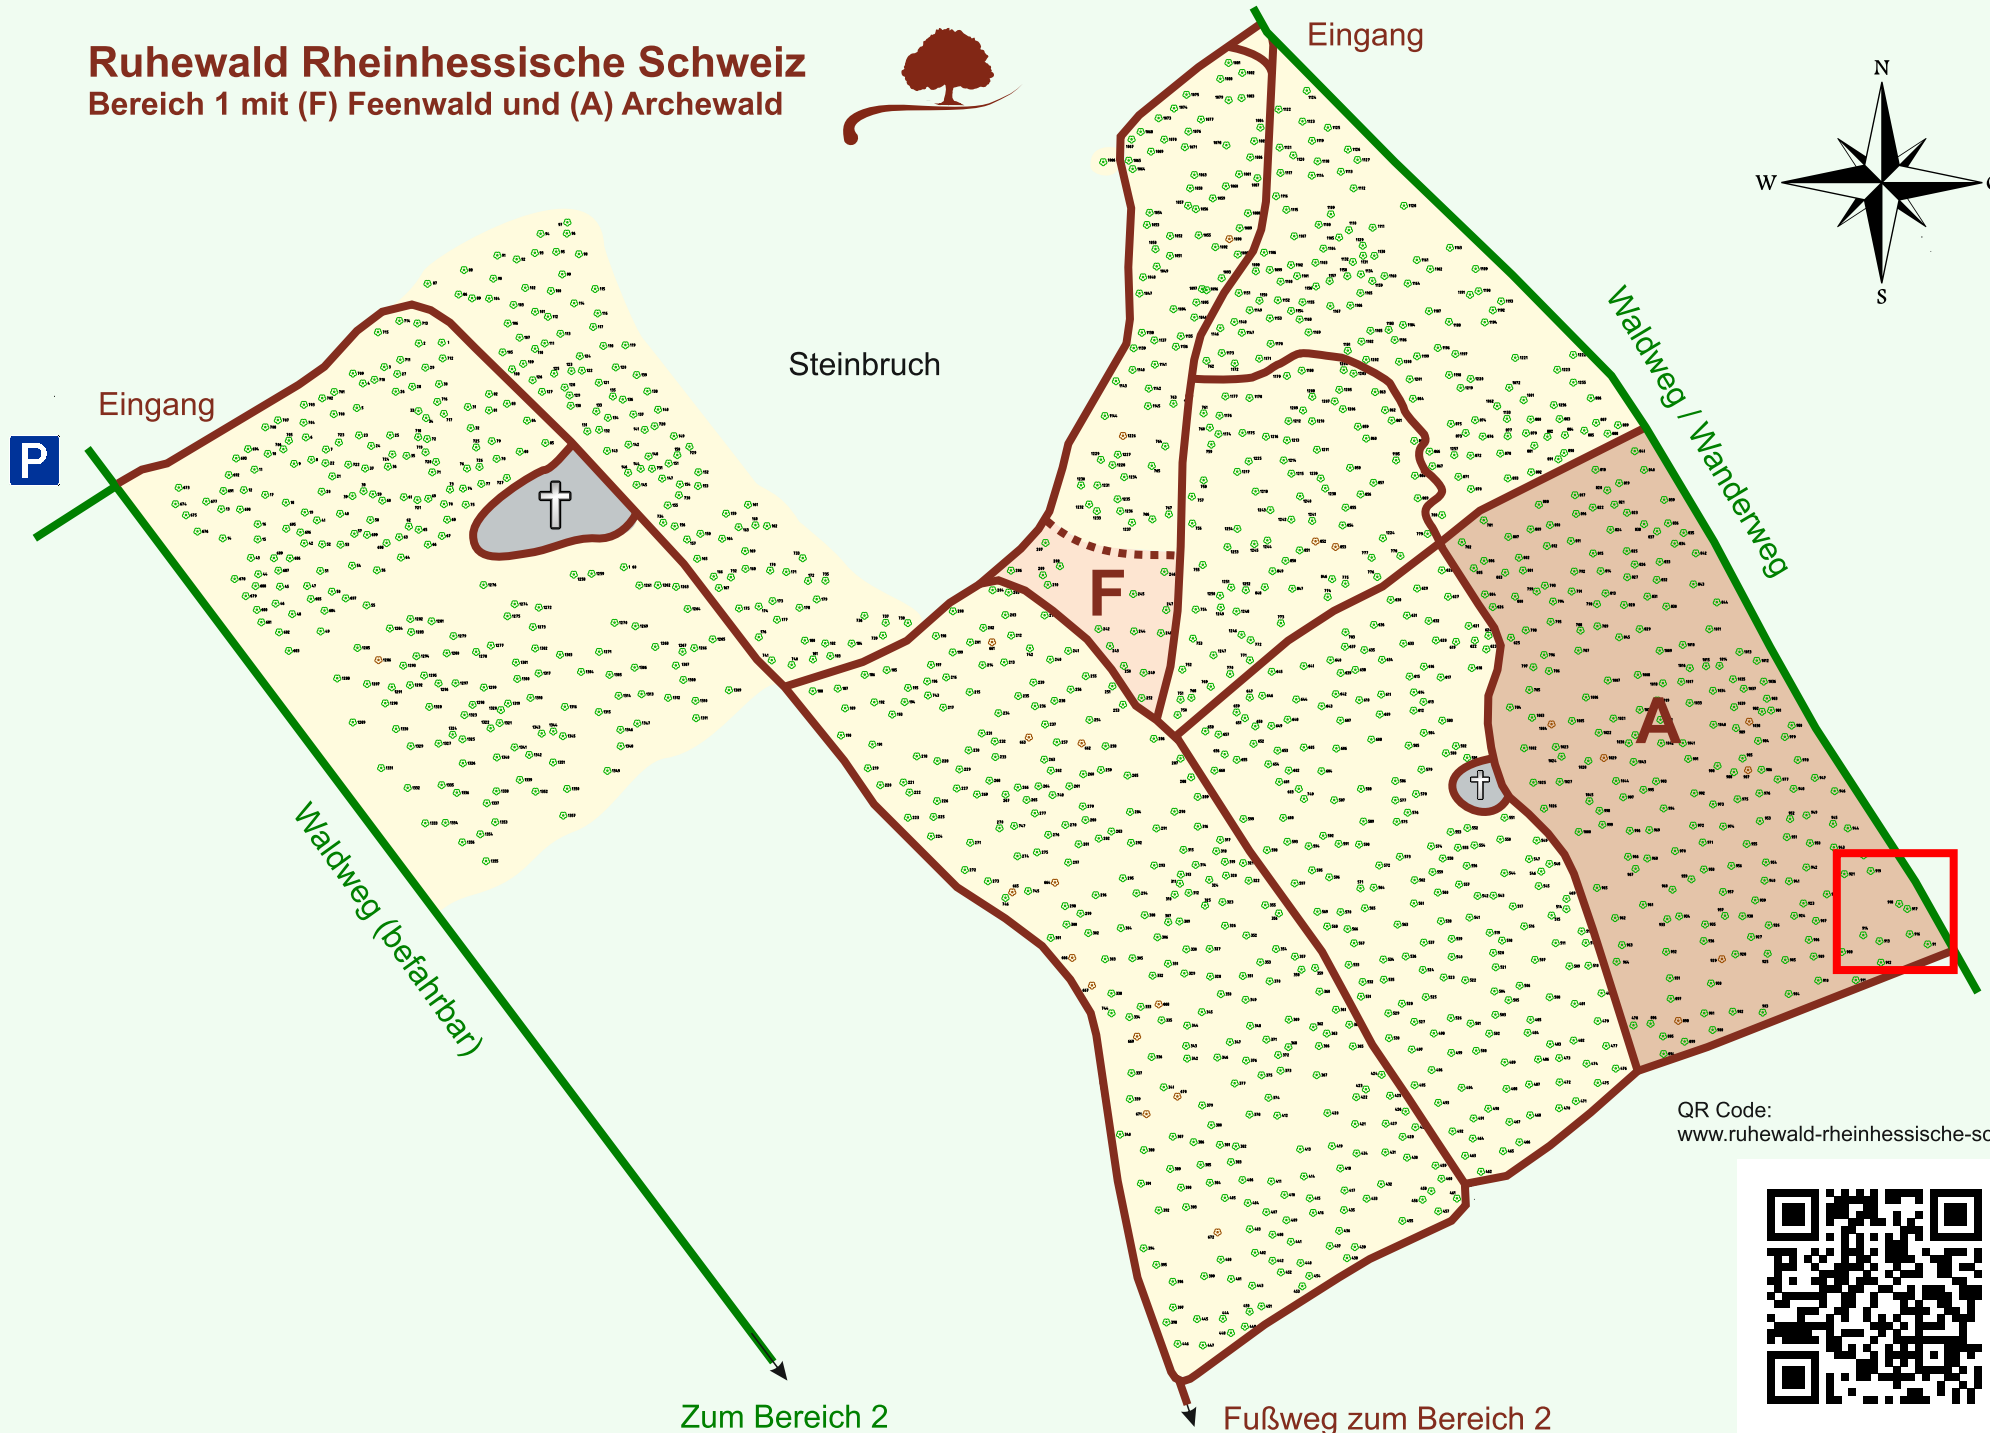

# Ruhewald Rhein Hessische Schweiz

## Bereich 1 mit (F) Feenwald und (A) Archewald

QR Code:  
[www.ruhewald-rhein Hessische-schweiz.de](http://www.ruhewald-rhein Hessische-schweiz.de)