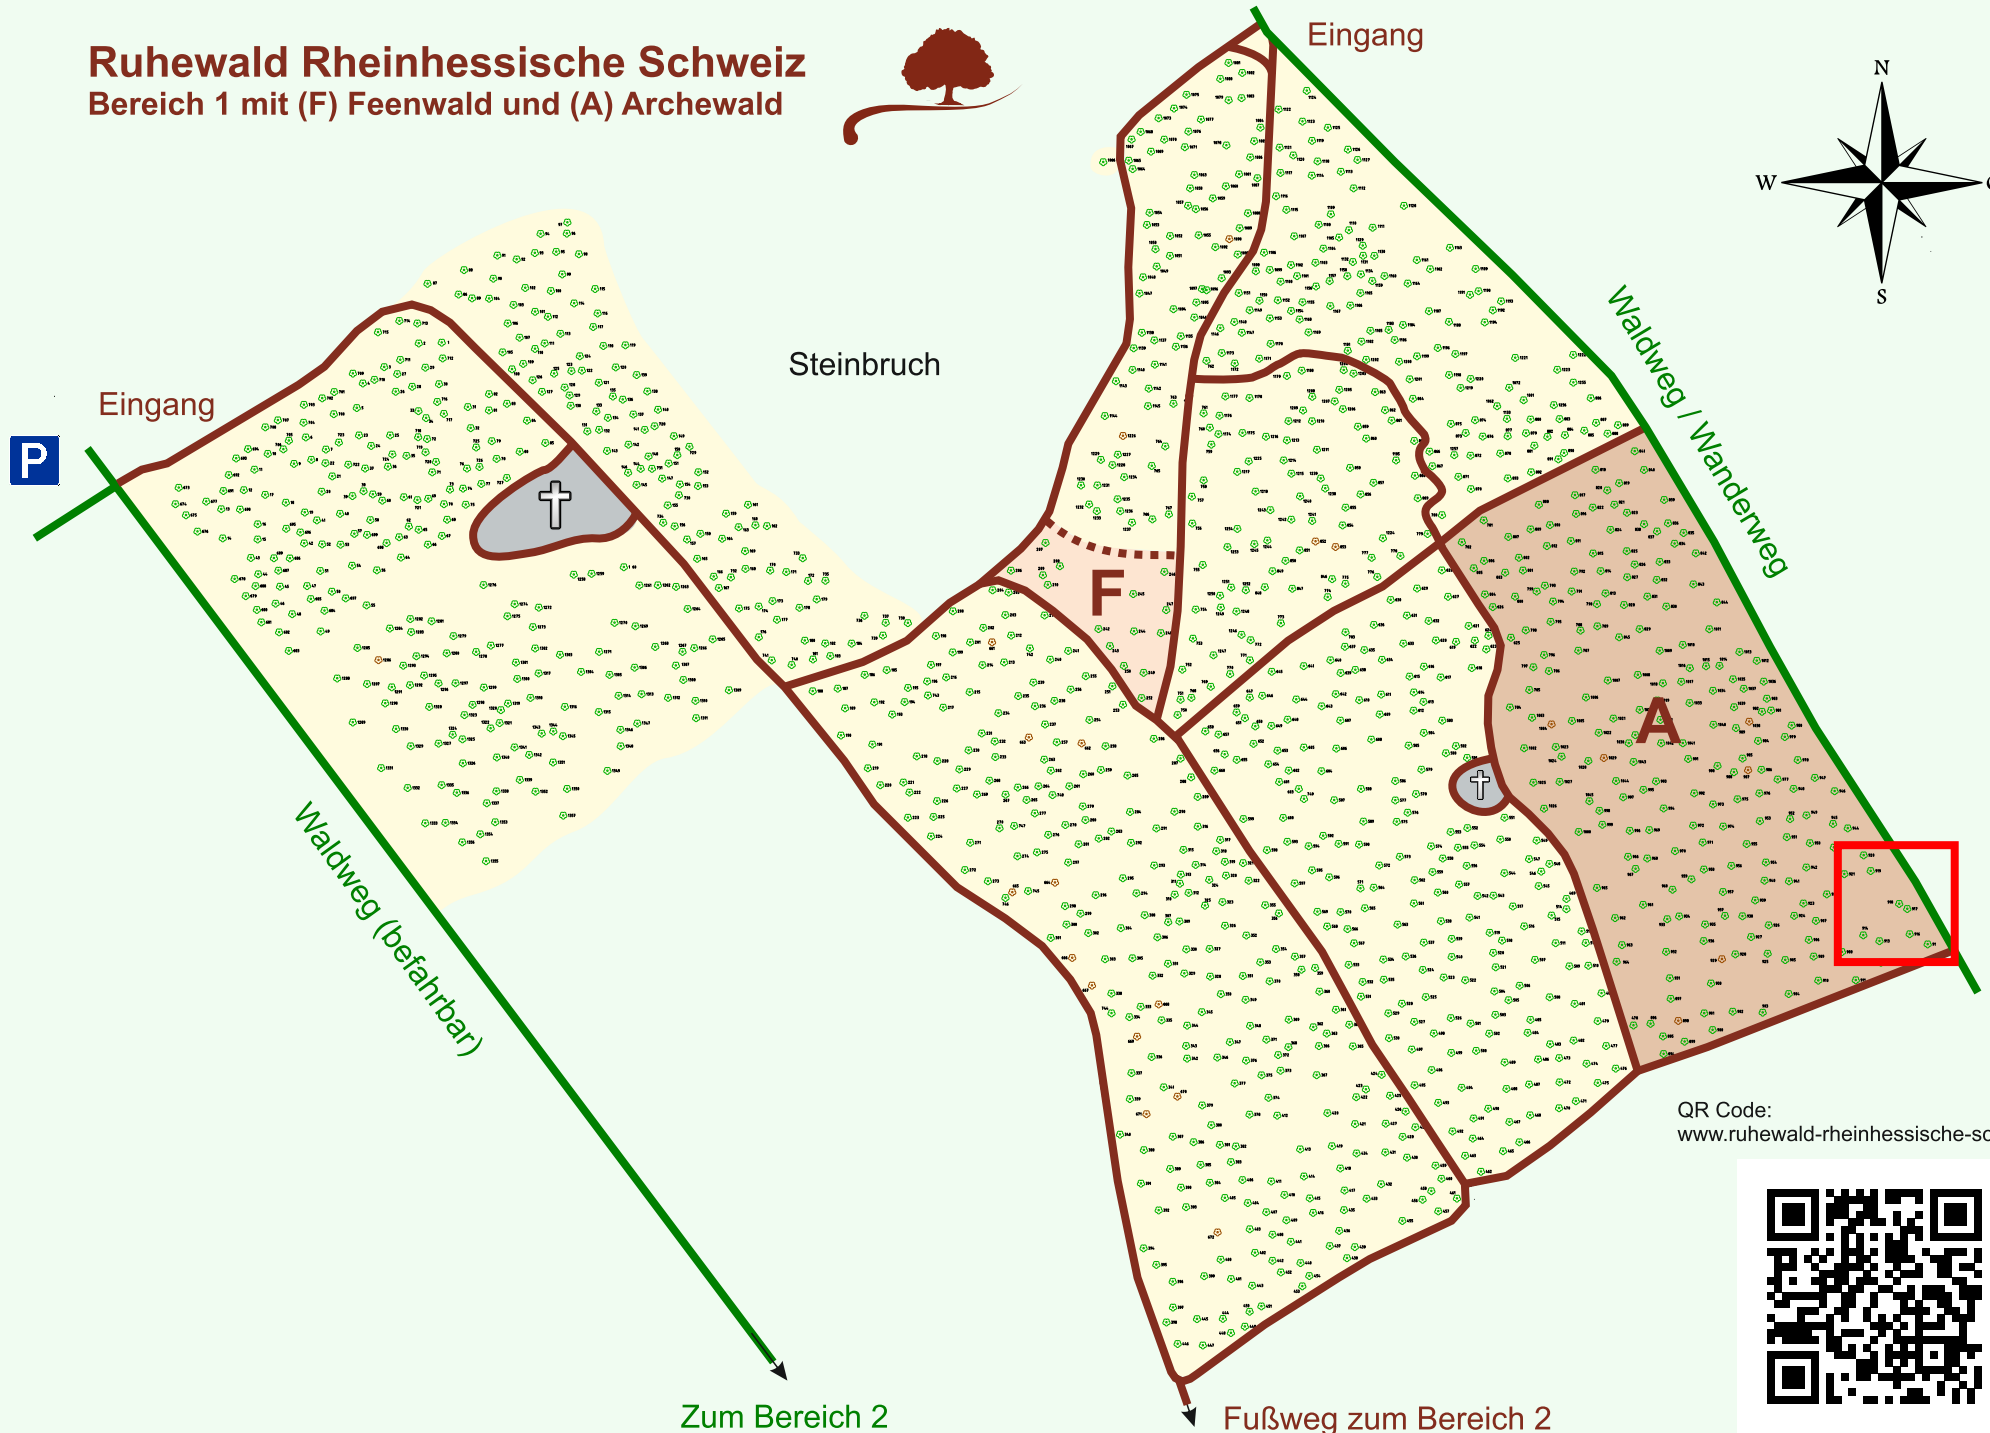

# Ruhewald Rhein Hessische Schweiz

## Bereich 1 mit (F) Feenwald und (A) Archewald

QR Code:  
[www.ruhewald-rhein Hessische-schweiz.de](http://www.ruhewald-rhein Hessische-schweiz.de)