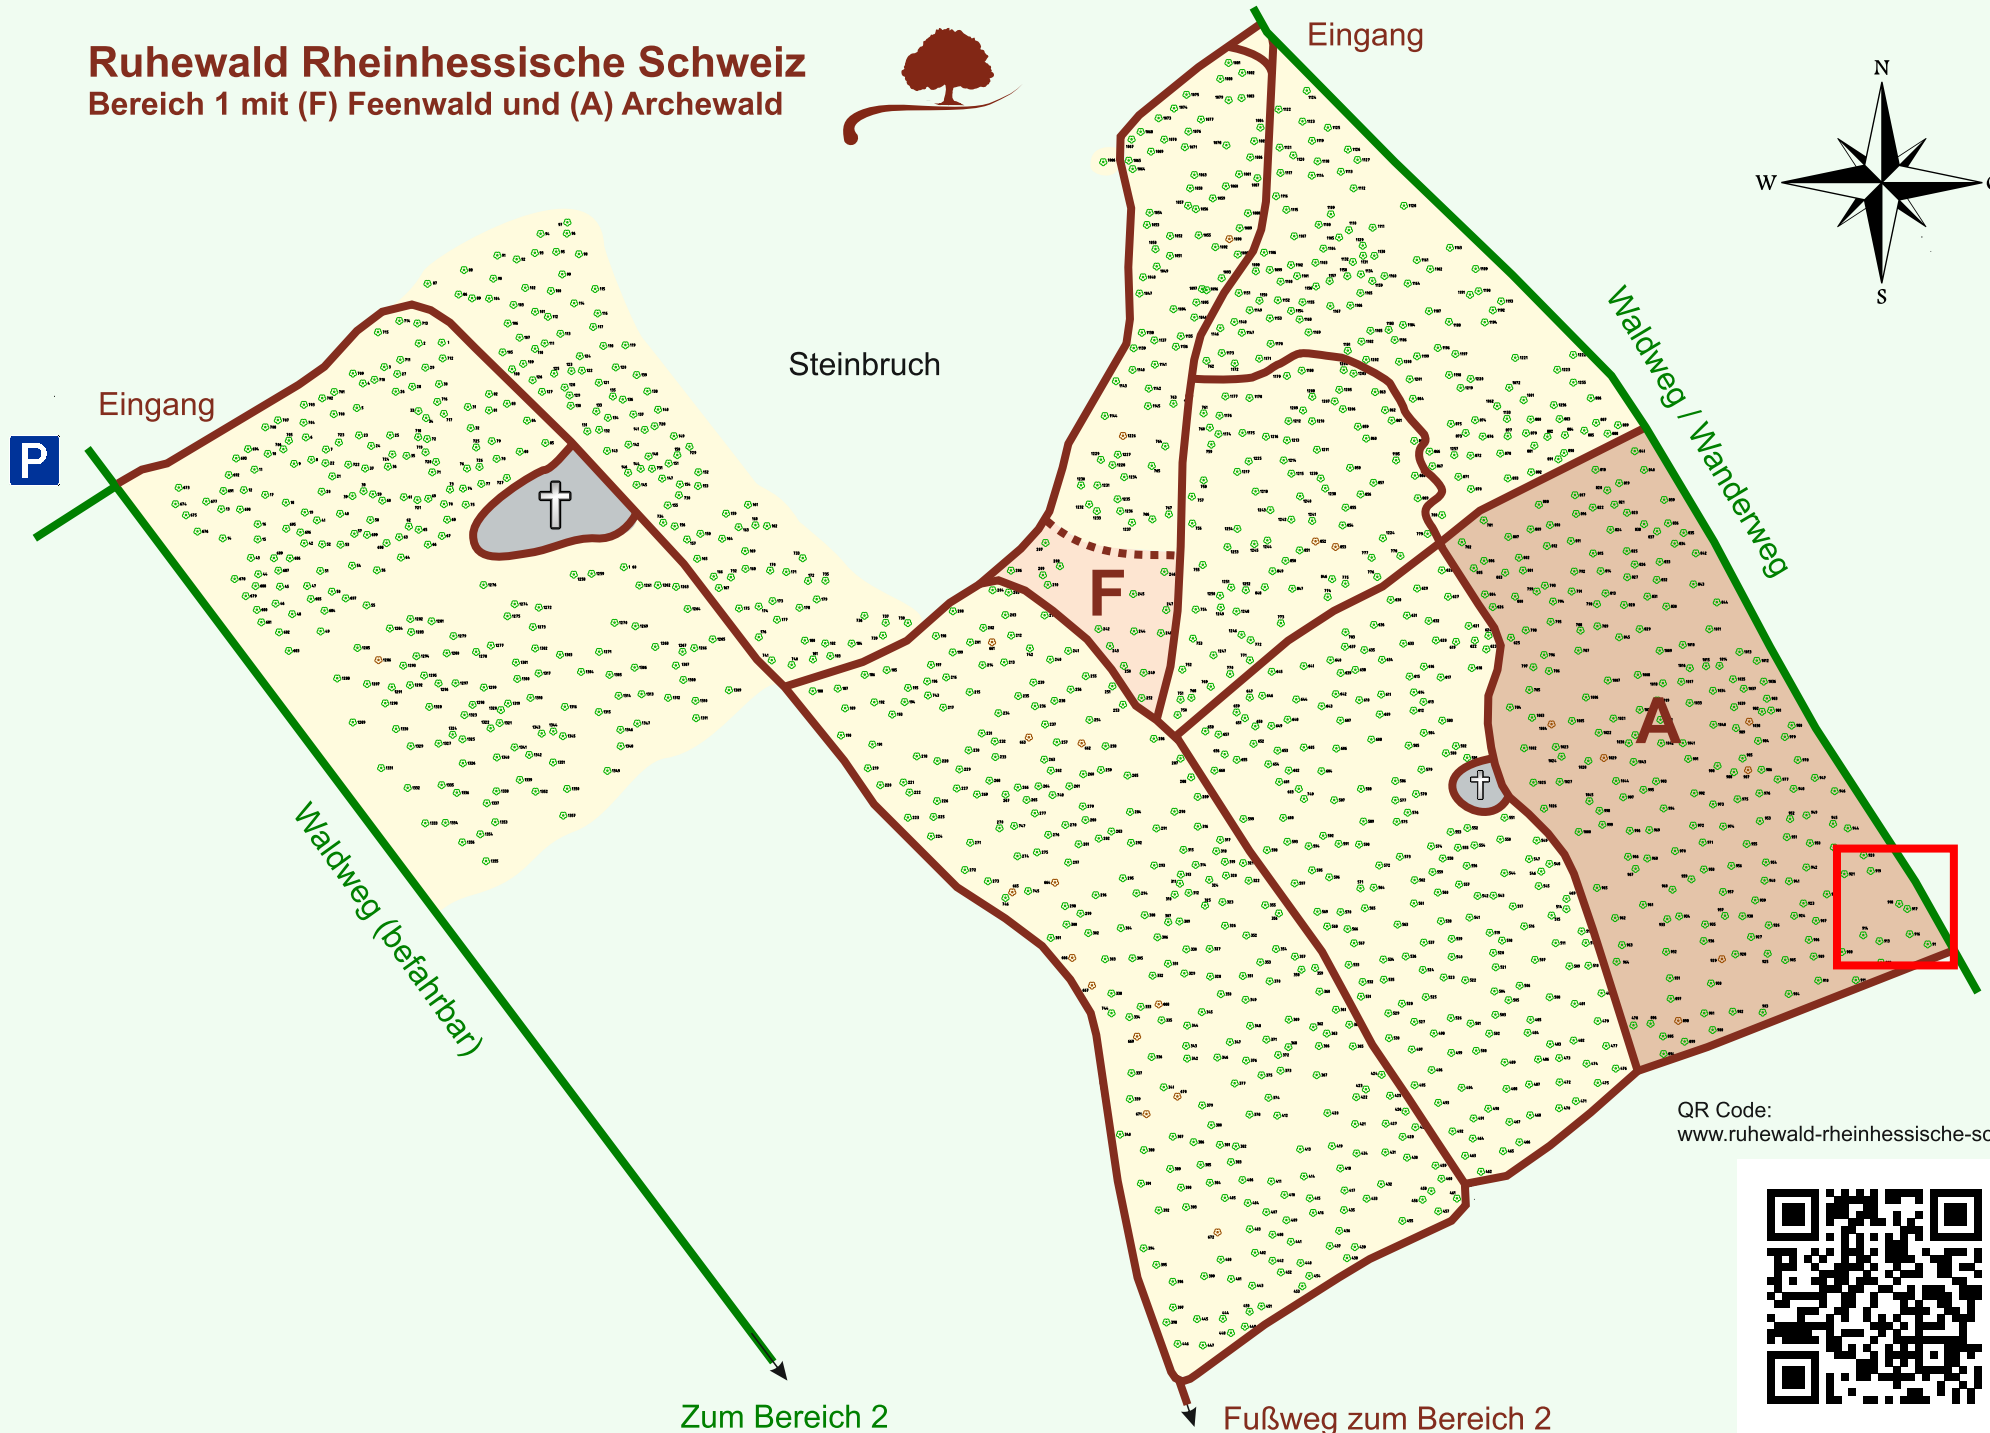

Ruhewald Rhein Hessische Schweiz

Bereich 1 mit (F) Feenwald und (A) Archewald

QR Code:
www.ruhewald-rhein Hessische-schweiz.de