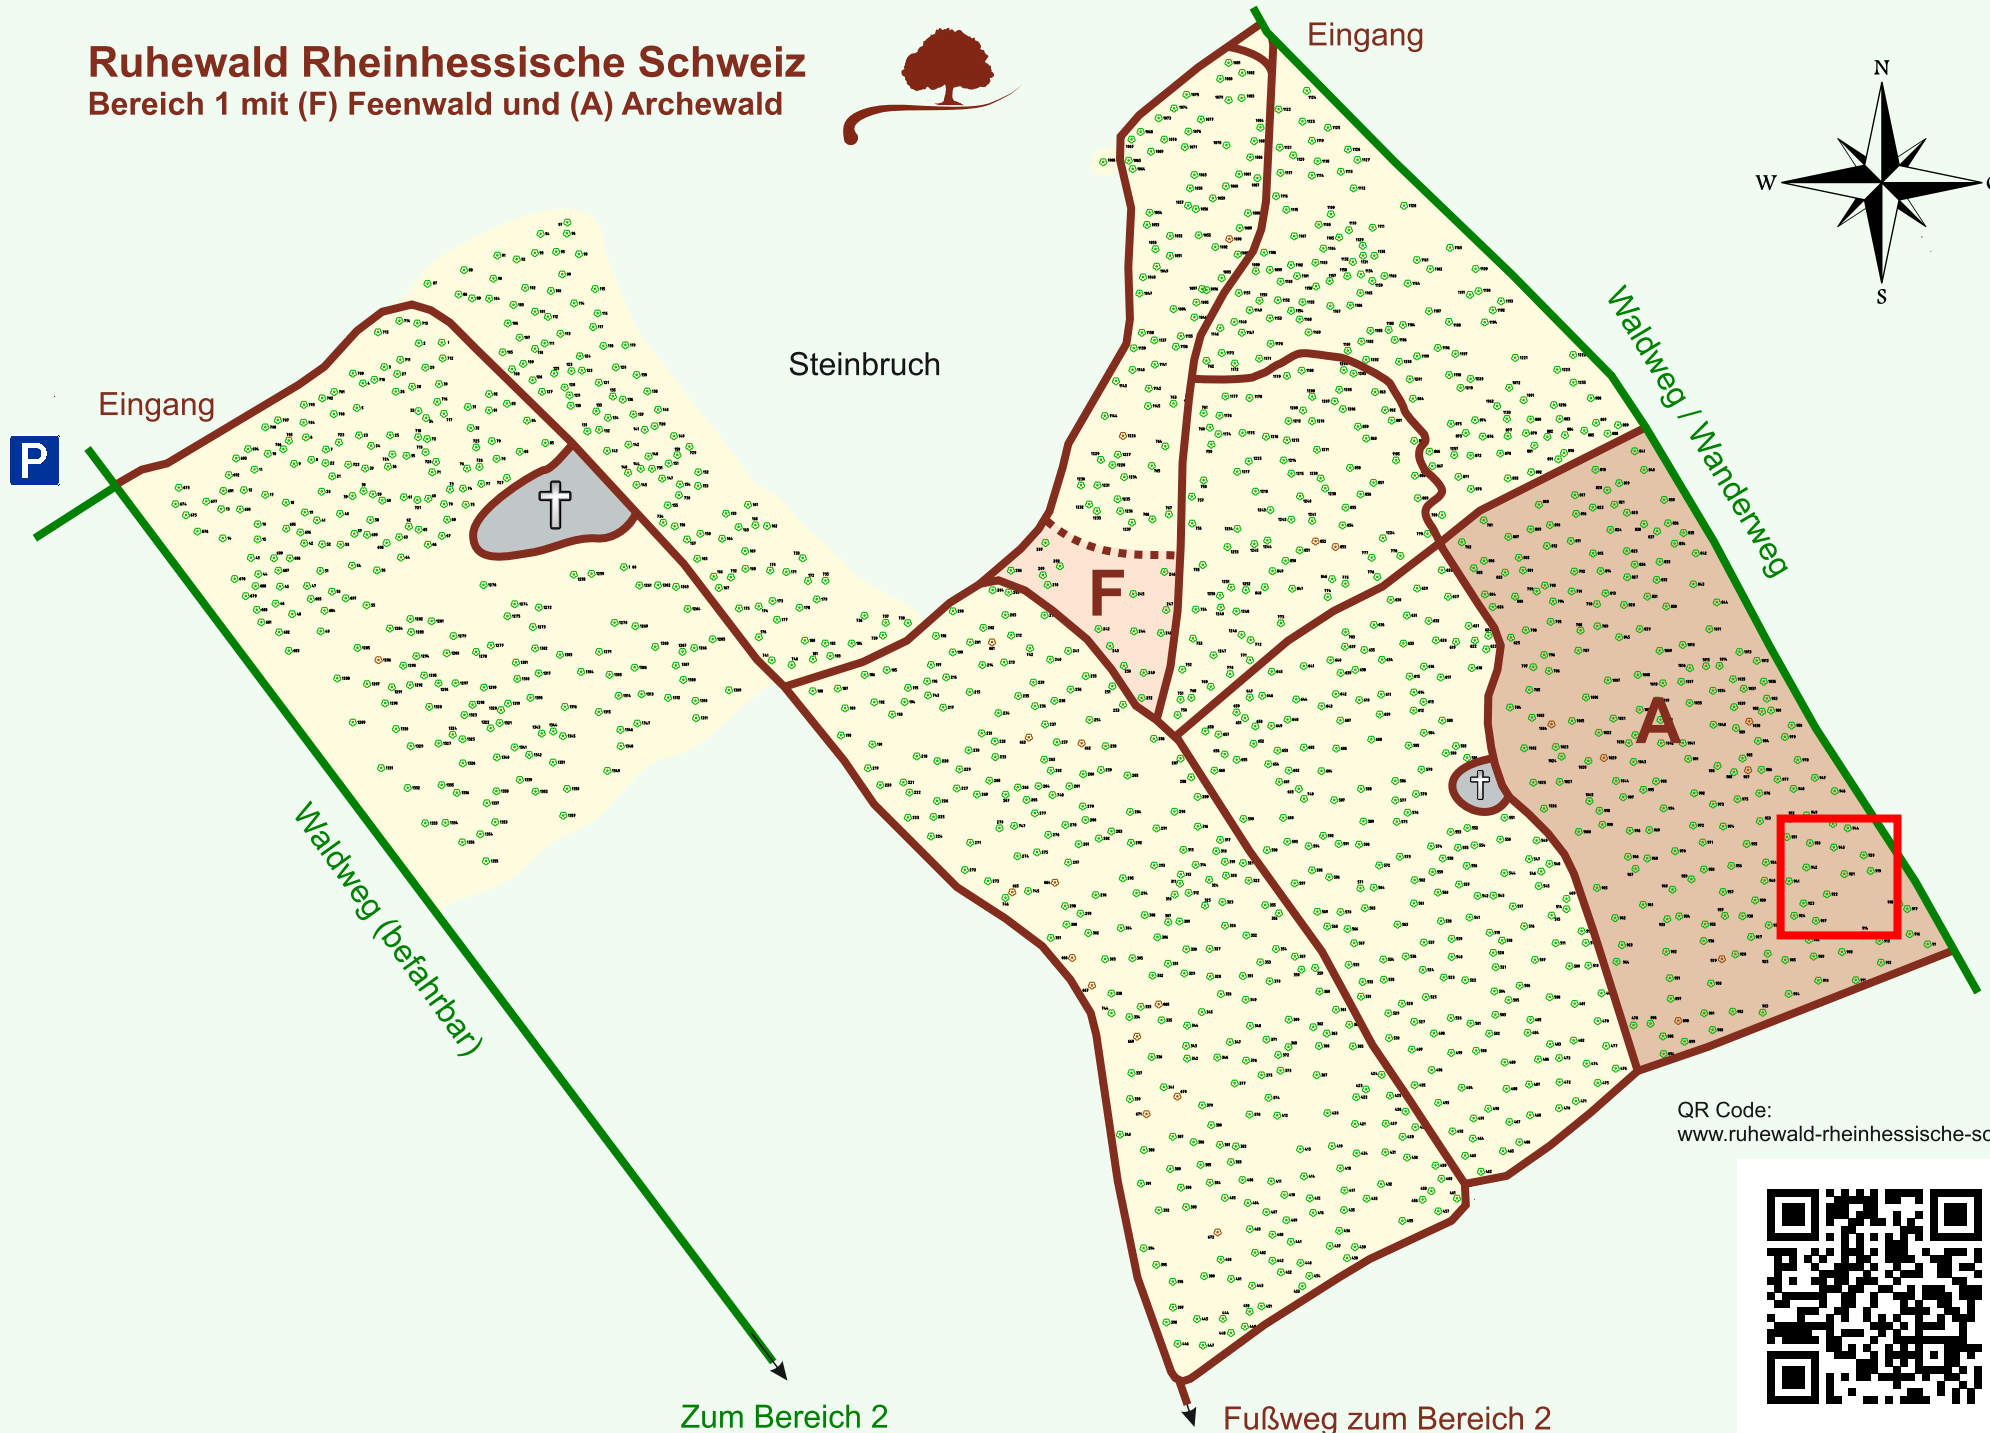

Ruhewald Rhein Hessische Schweiz

Bereich 1 mit (F) Feenwald und (A) Archewald

QR Code:
www.ruhewald-rhein Hessische-schweiz.de