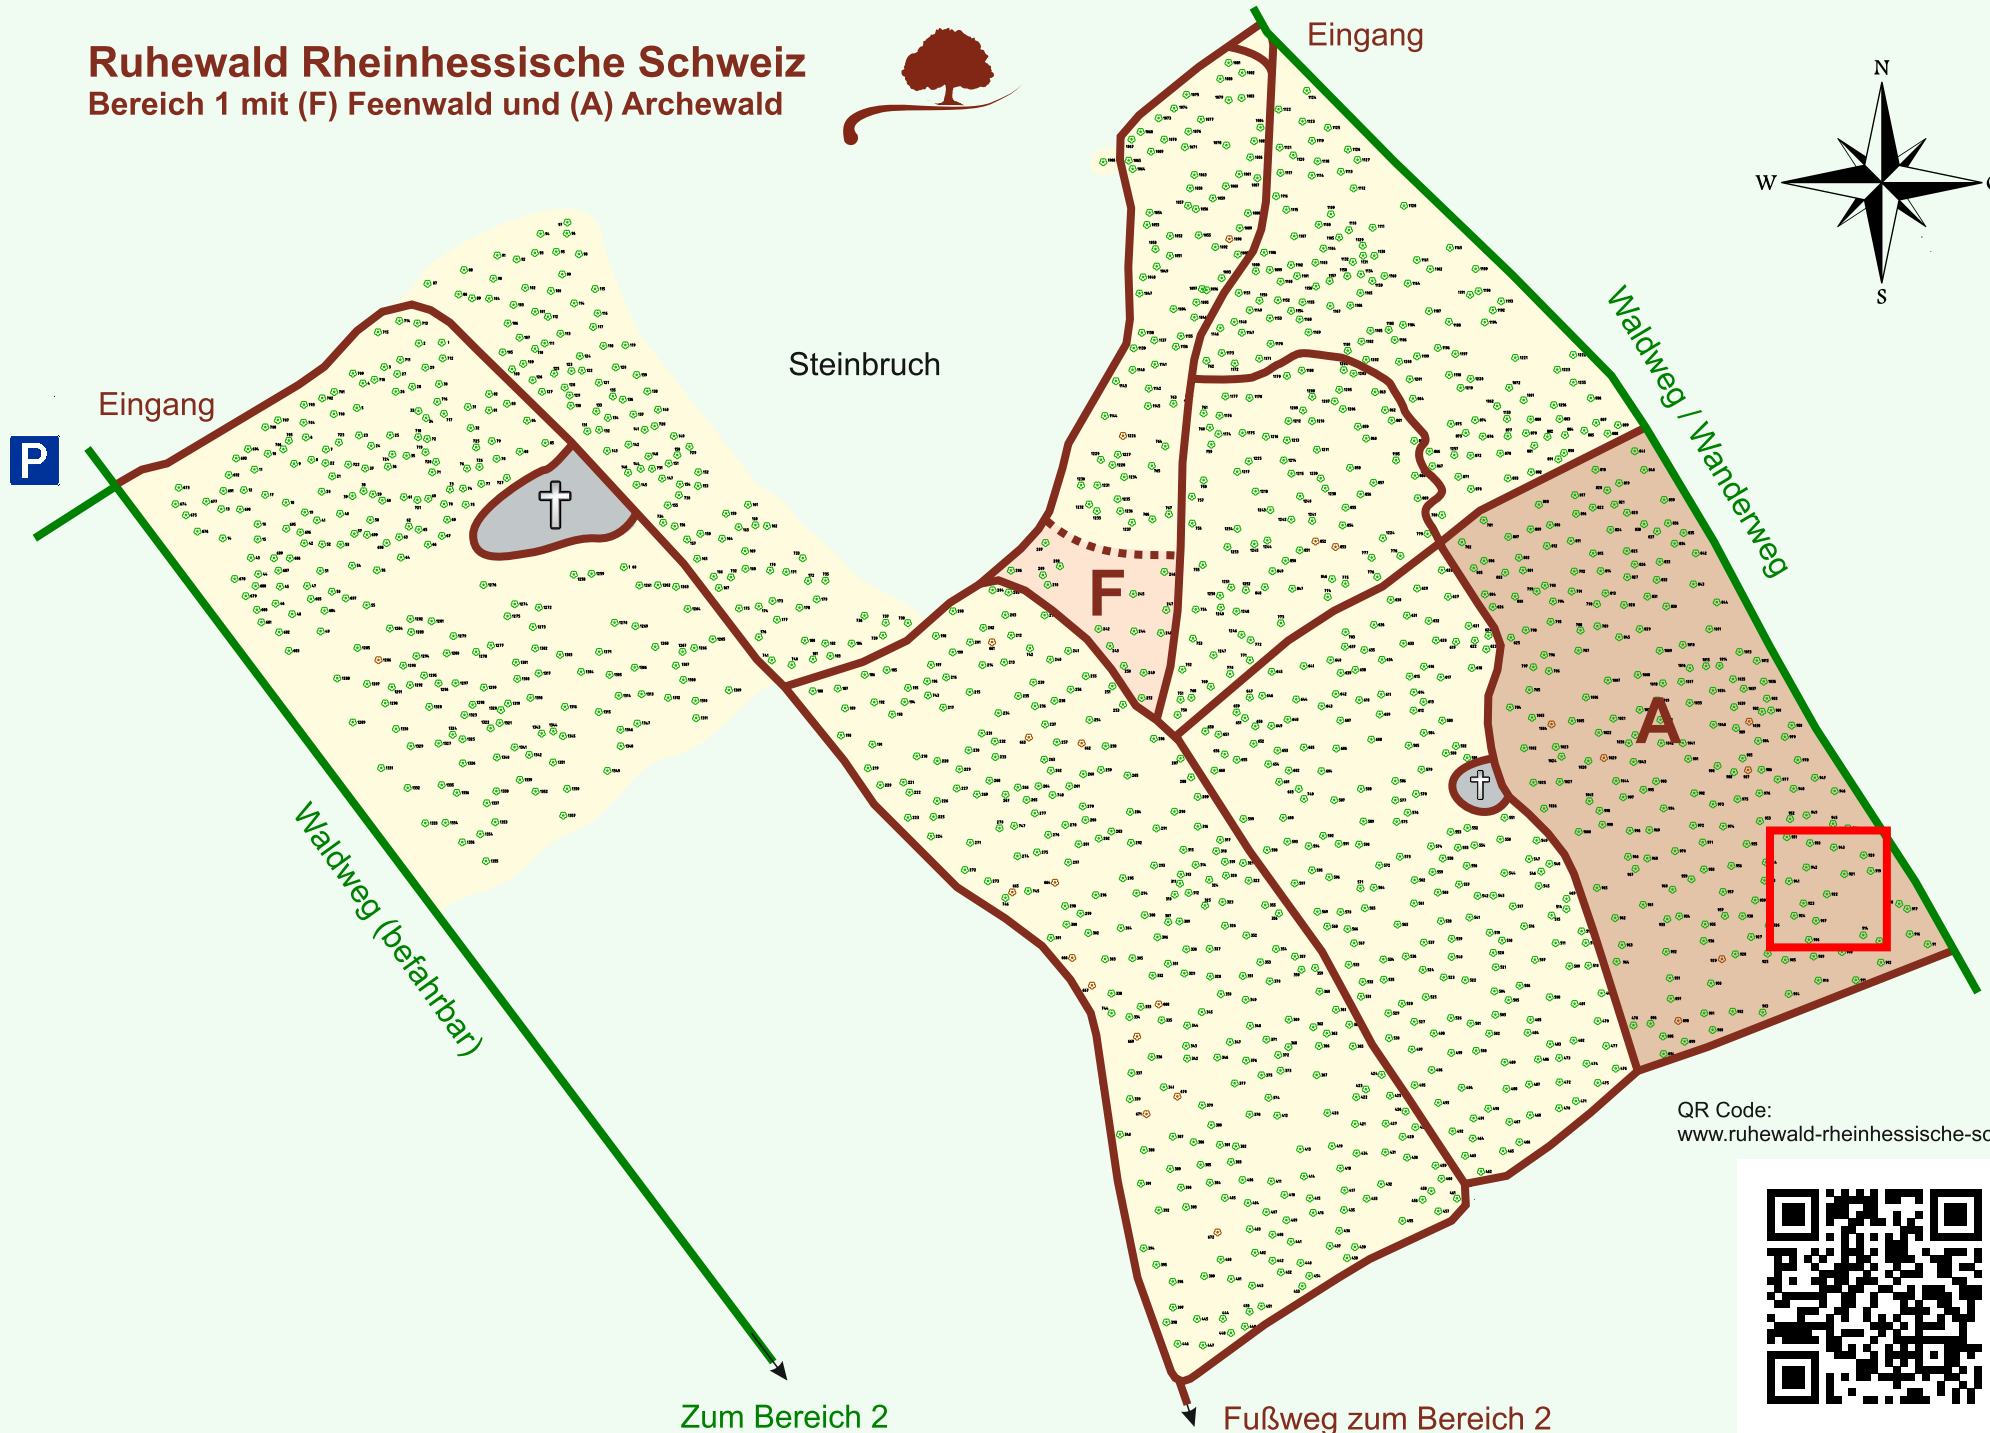

Ruhewald Rhein Hessische Schweiz

Bereich 1 mit (F) Feenwald und (A) Archewald

QR Code:
www.ruhewald-rhein Hessische-schweiz.de