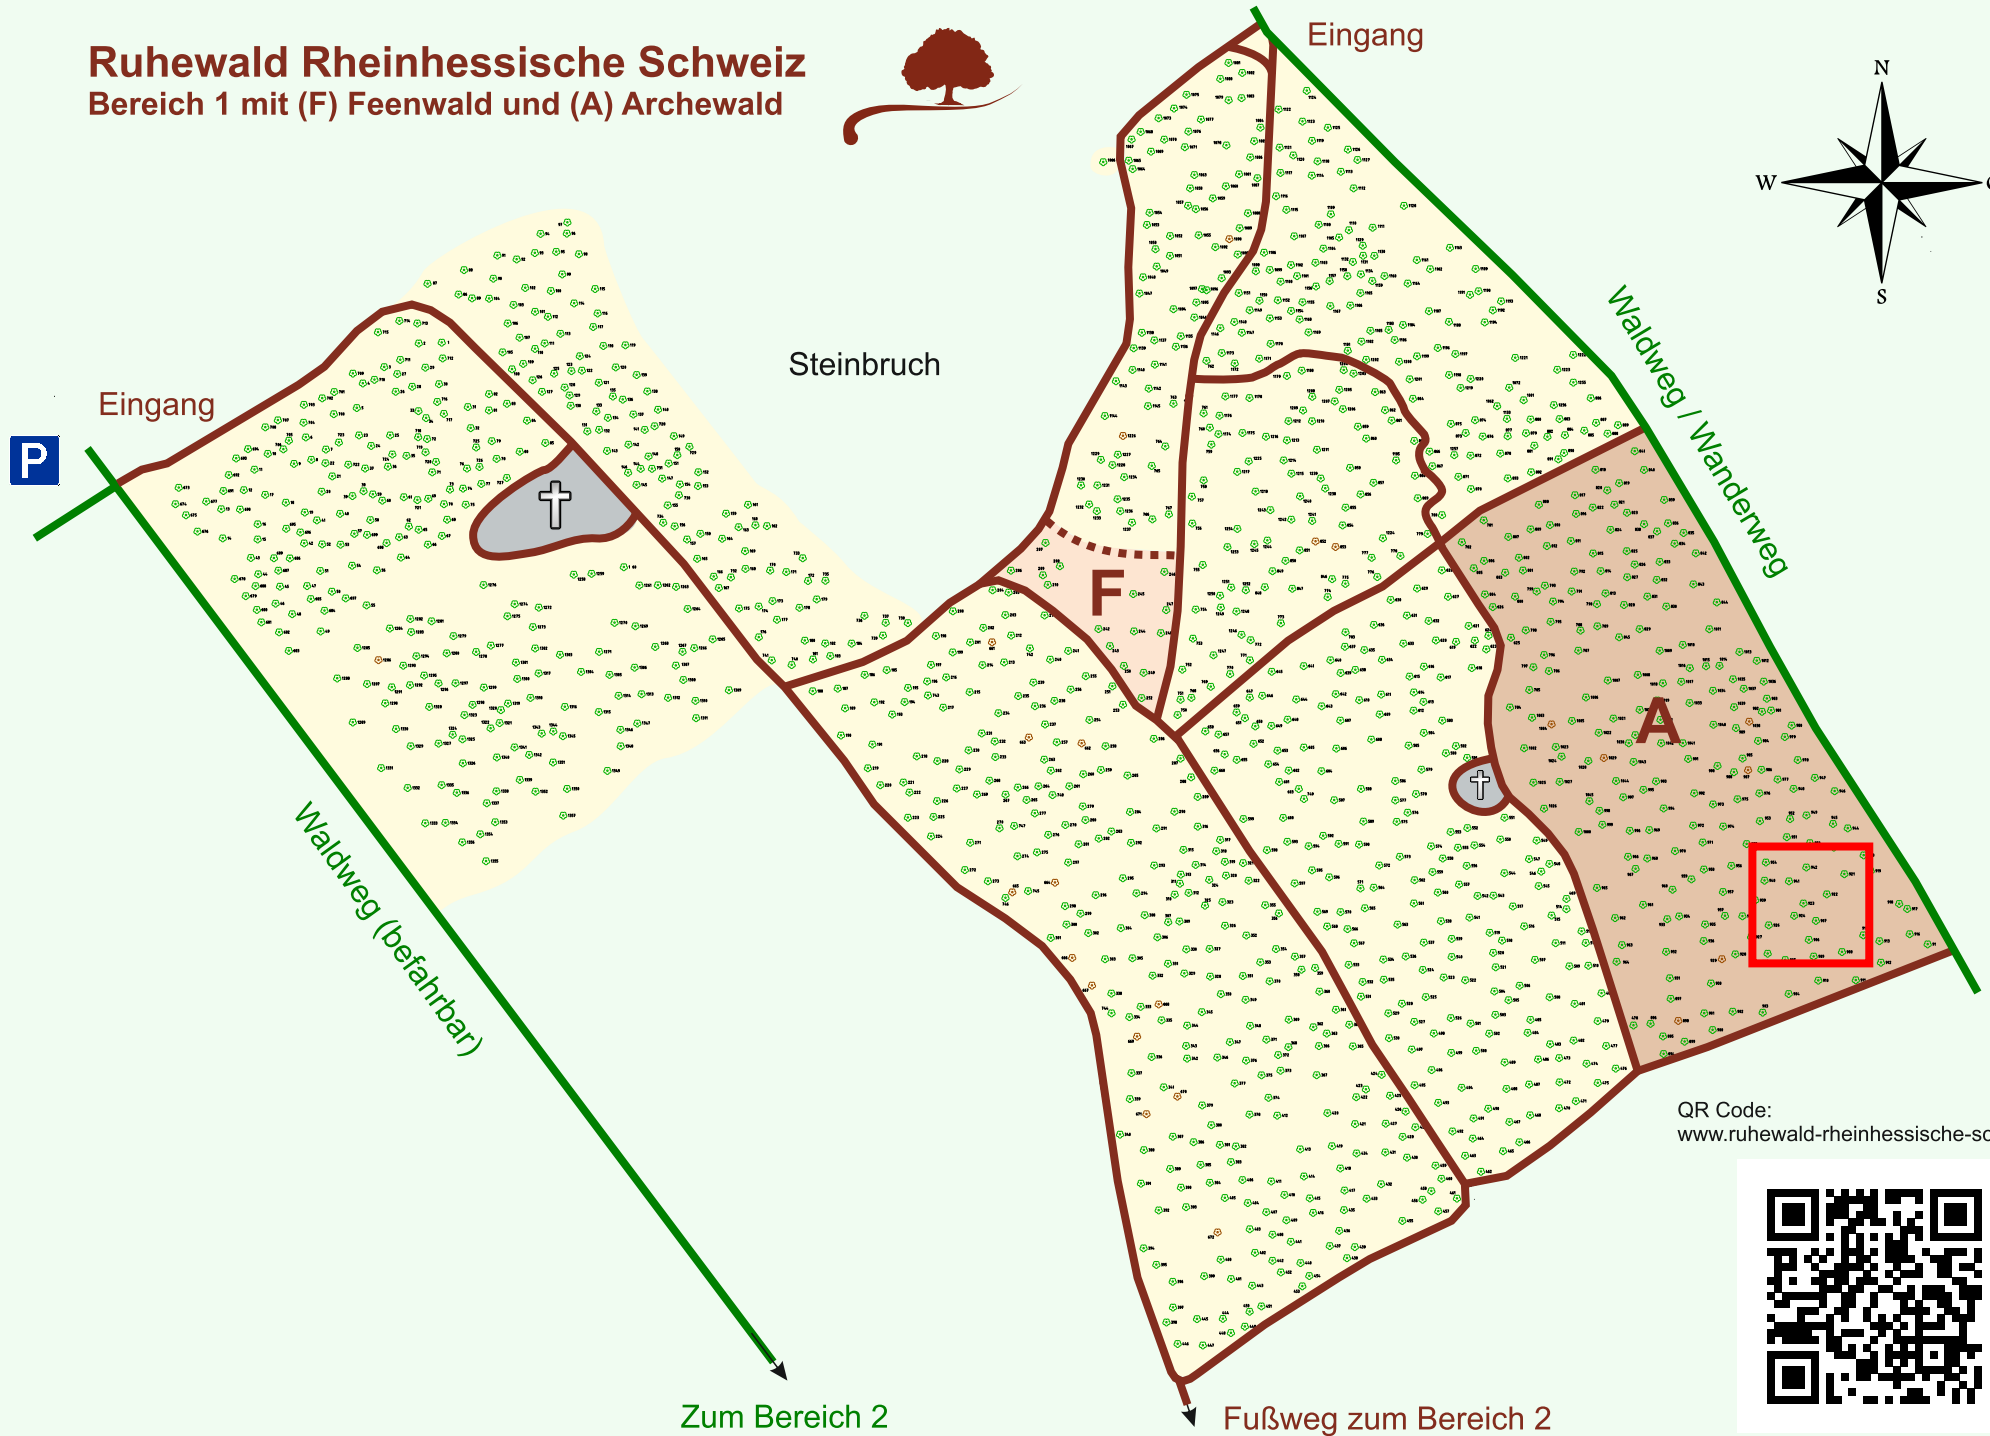

Ruhewald Rhein Hessische Schweiz

Bereich 1 mit (F) Feenwald und (A) Archewald

QR Code:
www.ruhewald-rhein Hessische-schweiz.de