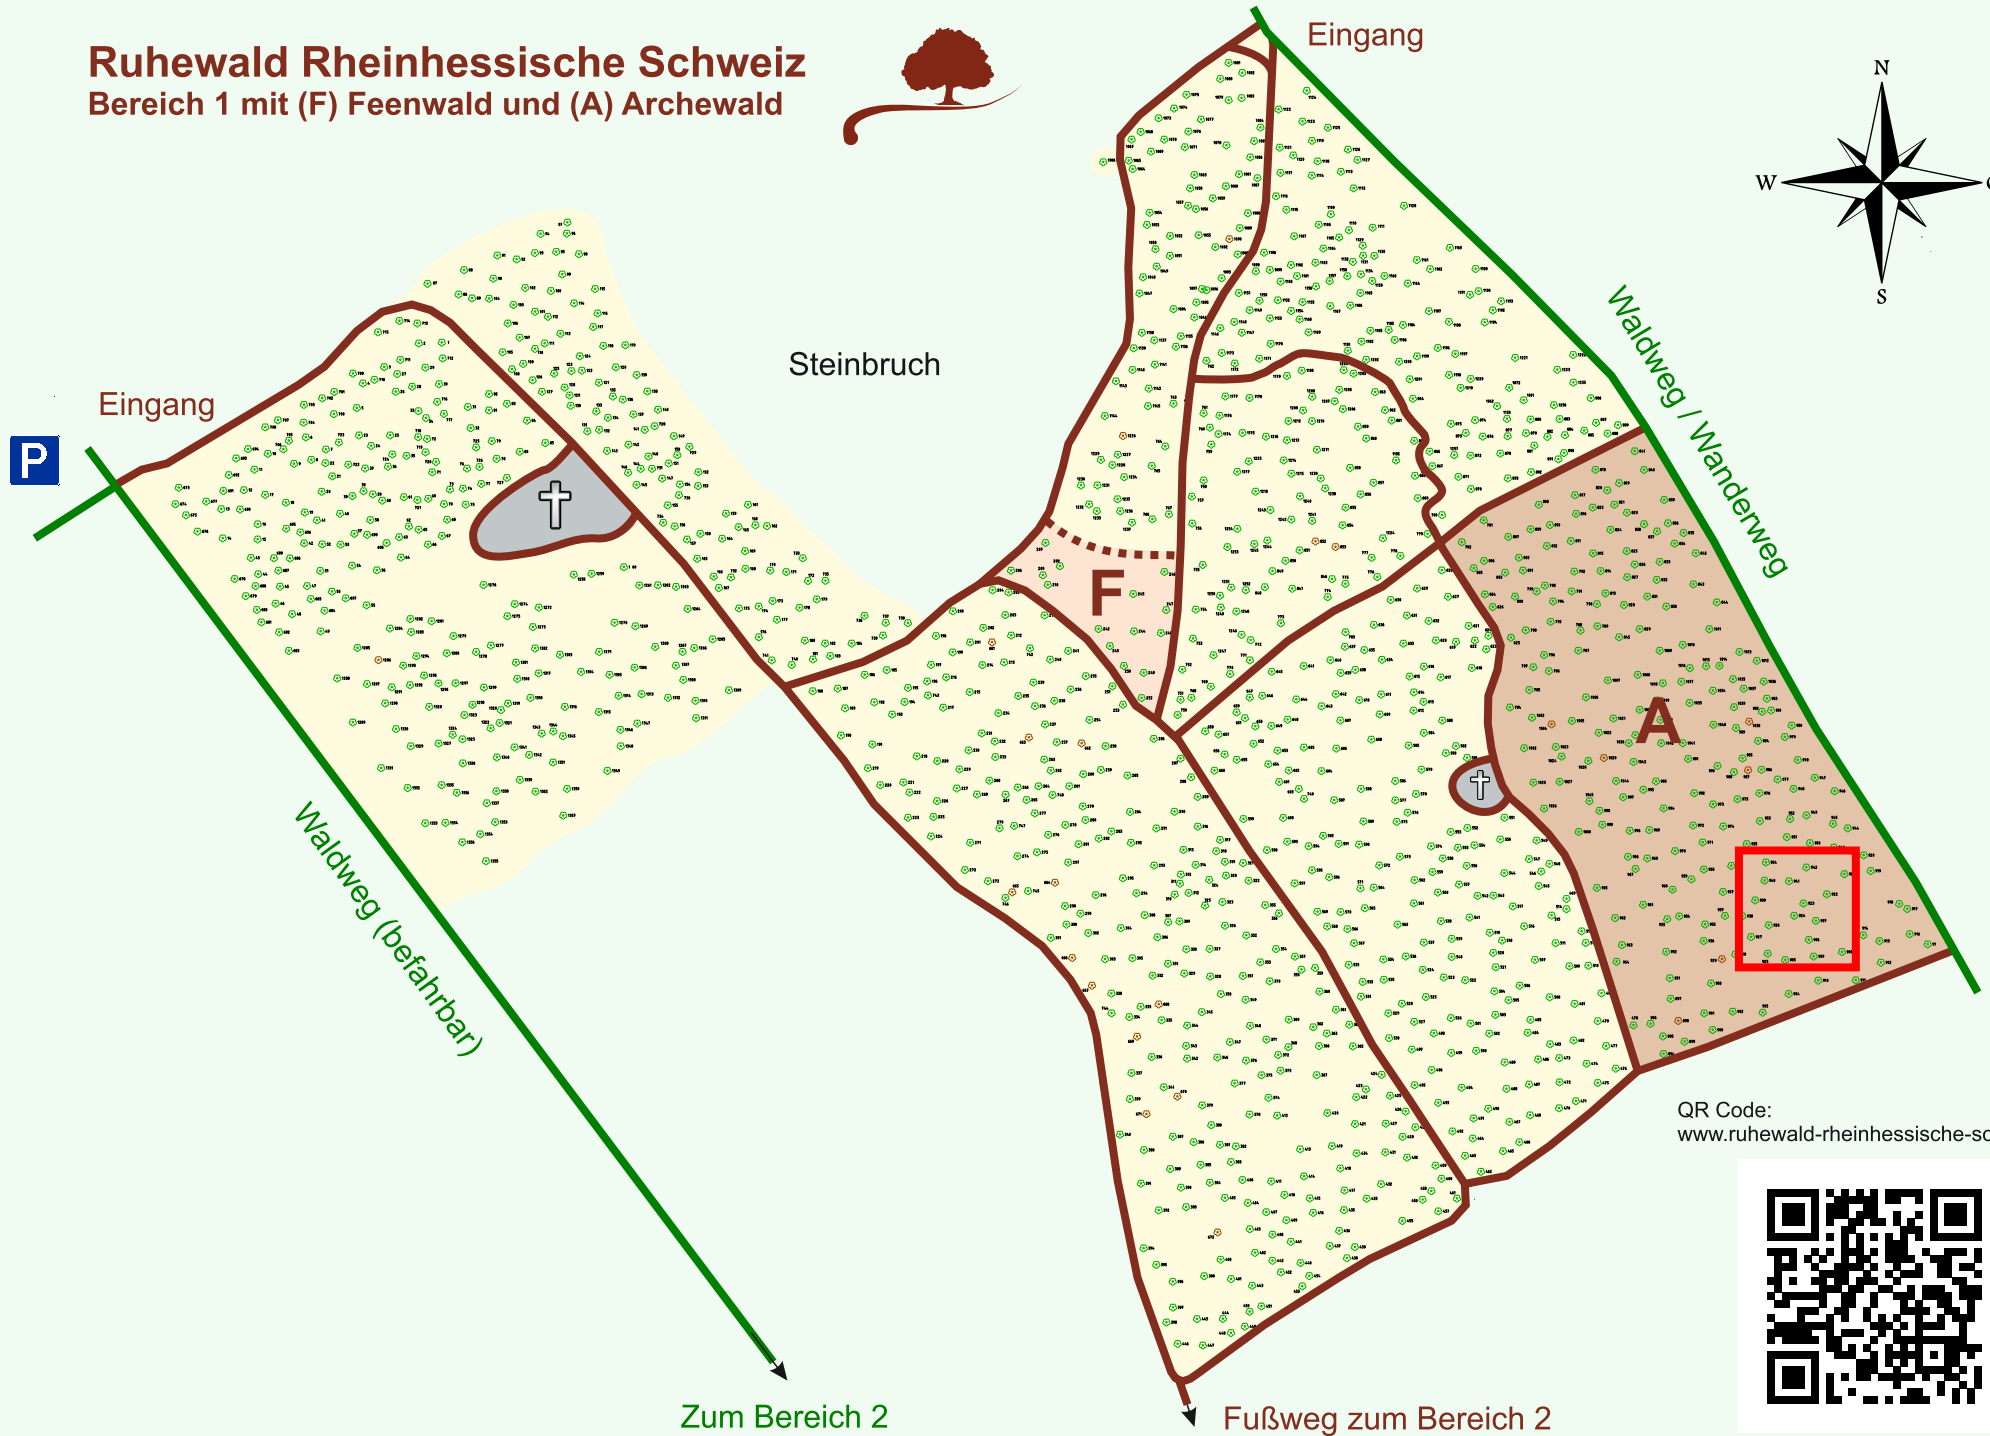

# Ruhewald Rhein Hessische Schweiz

## Bereich 1 mit (F) Feenwald und (A) Archewald

QR Code:  
[www.ruhewald-rhein Hessische-schweiz.de](http://www.ruhewald-rhein Hessische-schweiz.de)