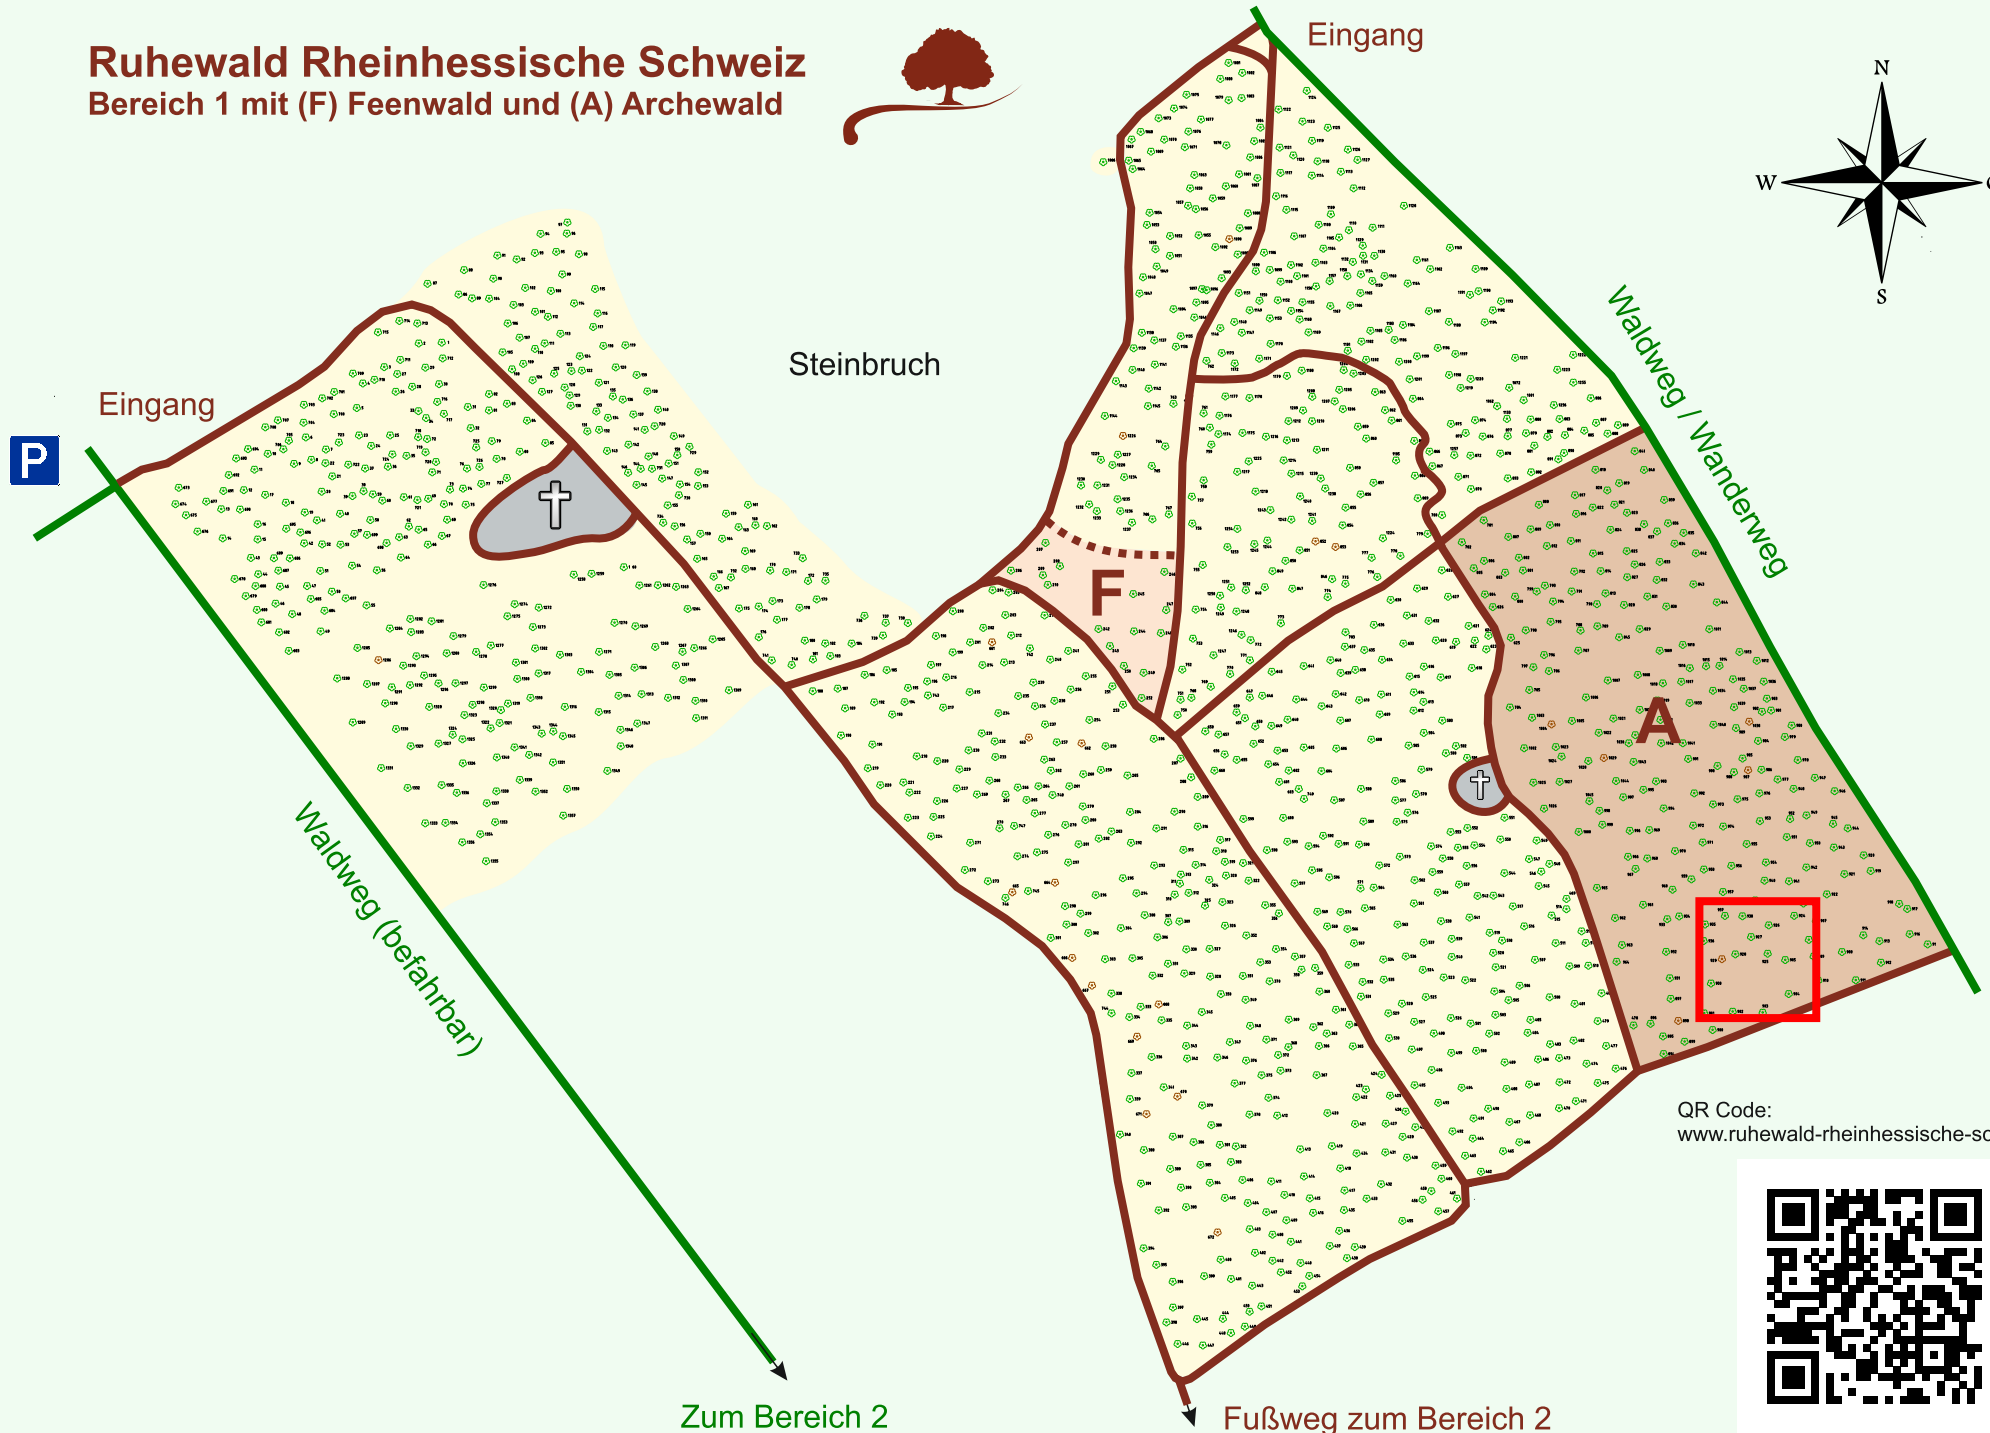

Ruhewald Rhein Hessische Schweiz

Bereich 1 mit (F) Feenwald und (A) Archewald

QR Code:
www.ruhewald-rhein Hessische-schweiz.de