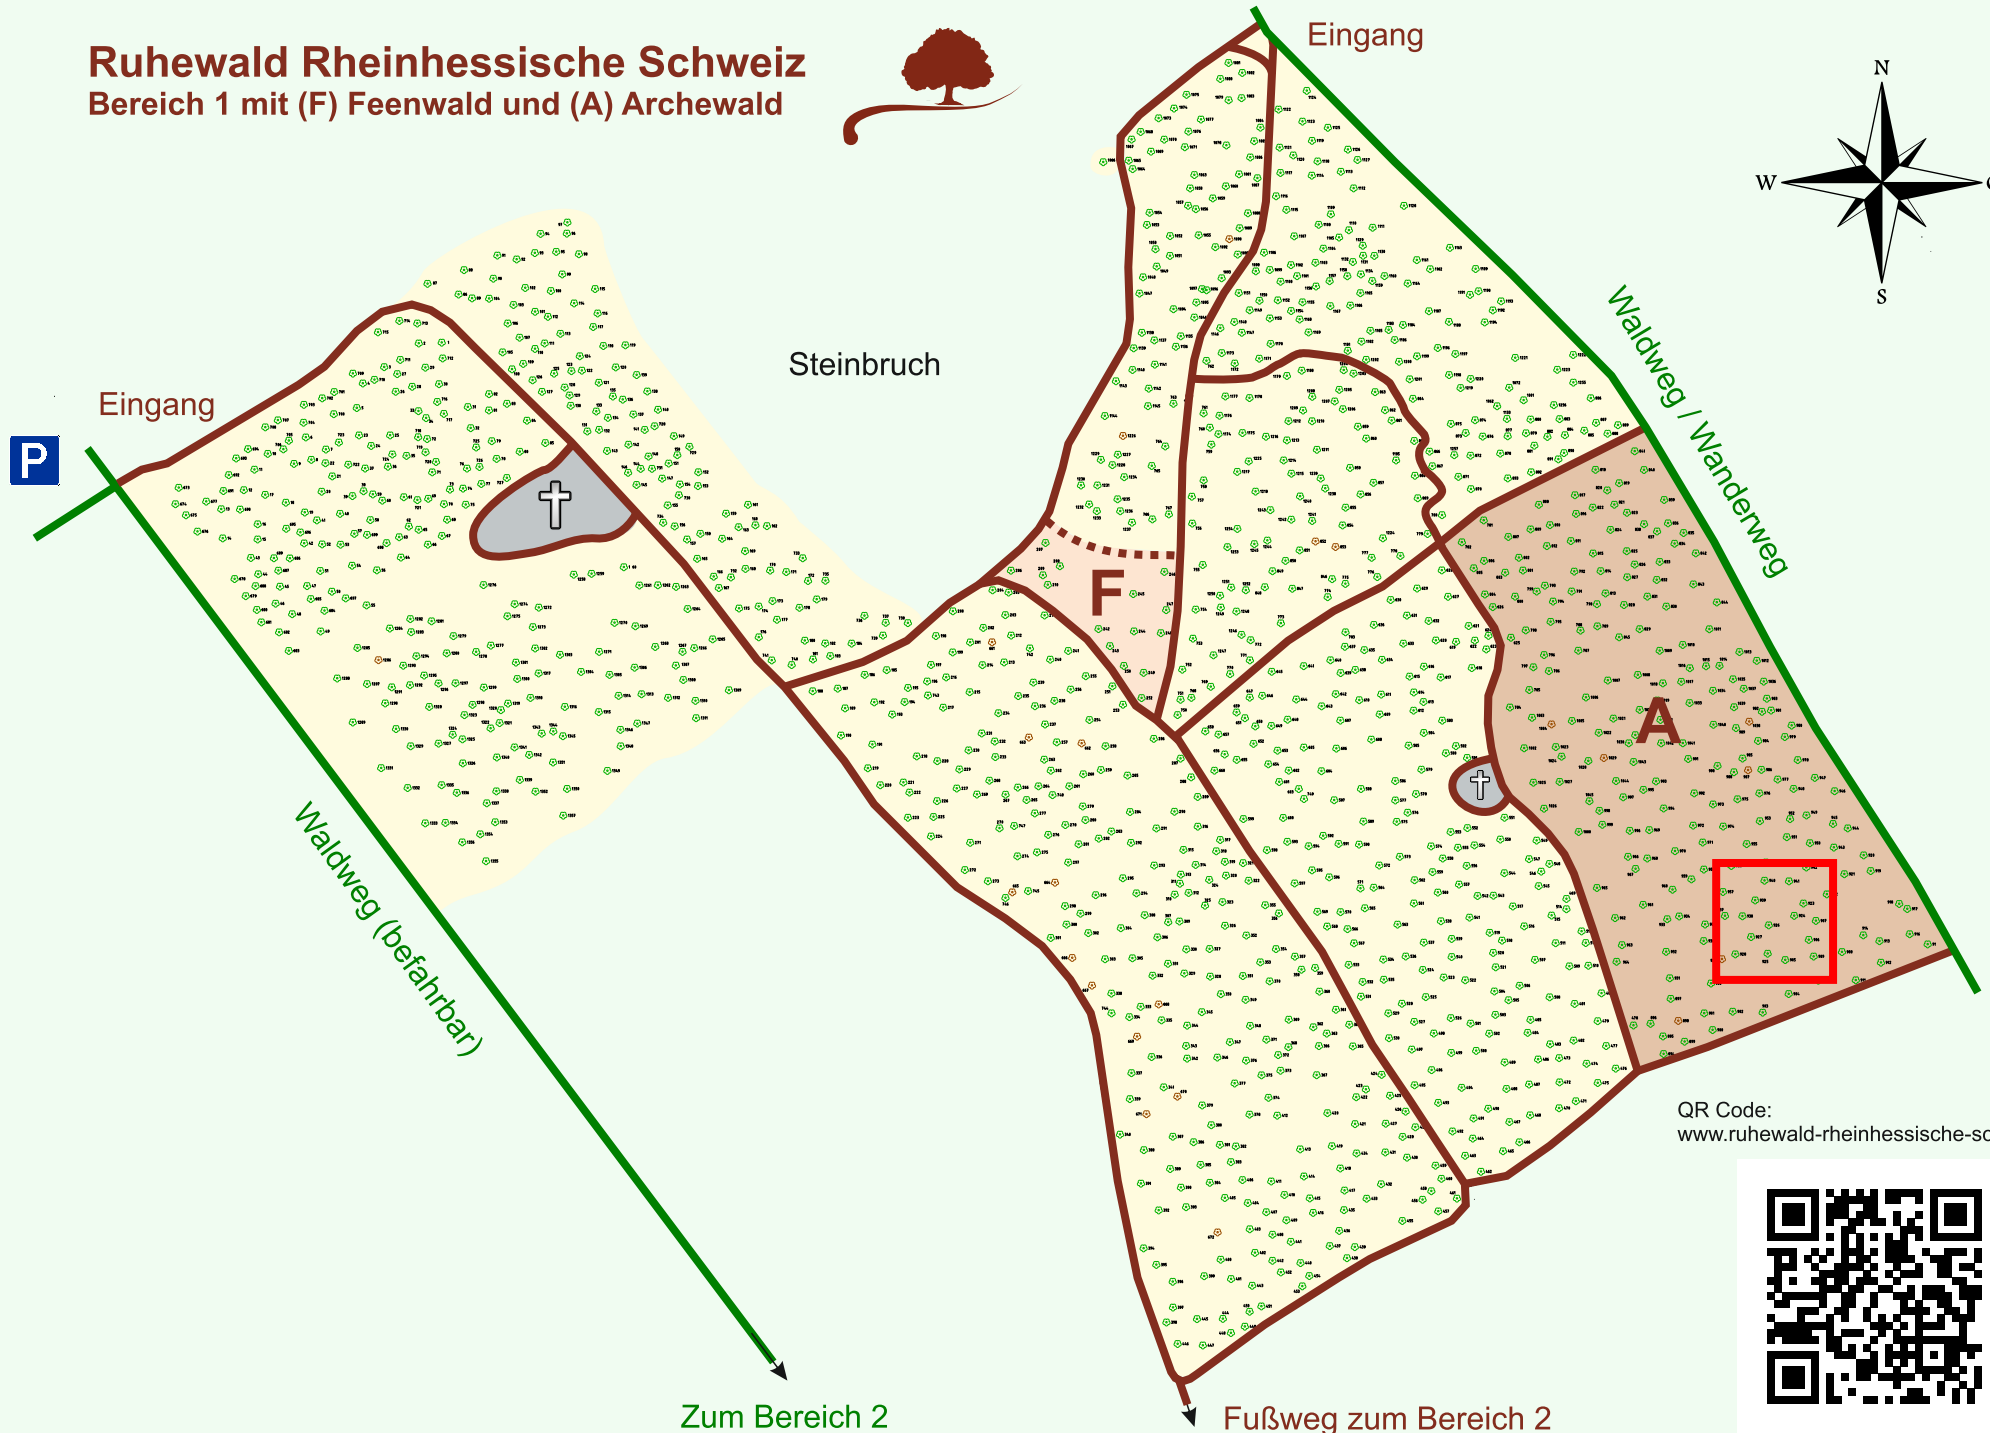

Ruhewald Rhein Hessische Schweiz

Bereich 1 mit (F) Feenwald und (A) Archewald

QR Code:
www.ruhewald-rhein Hessische-schweiz.de