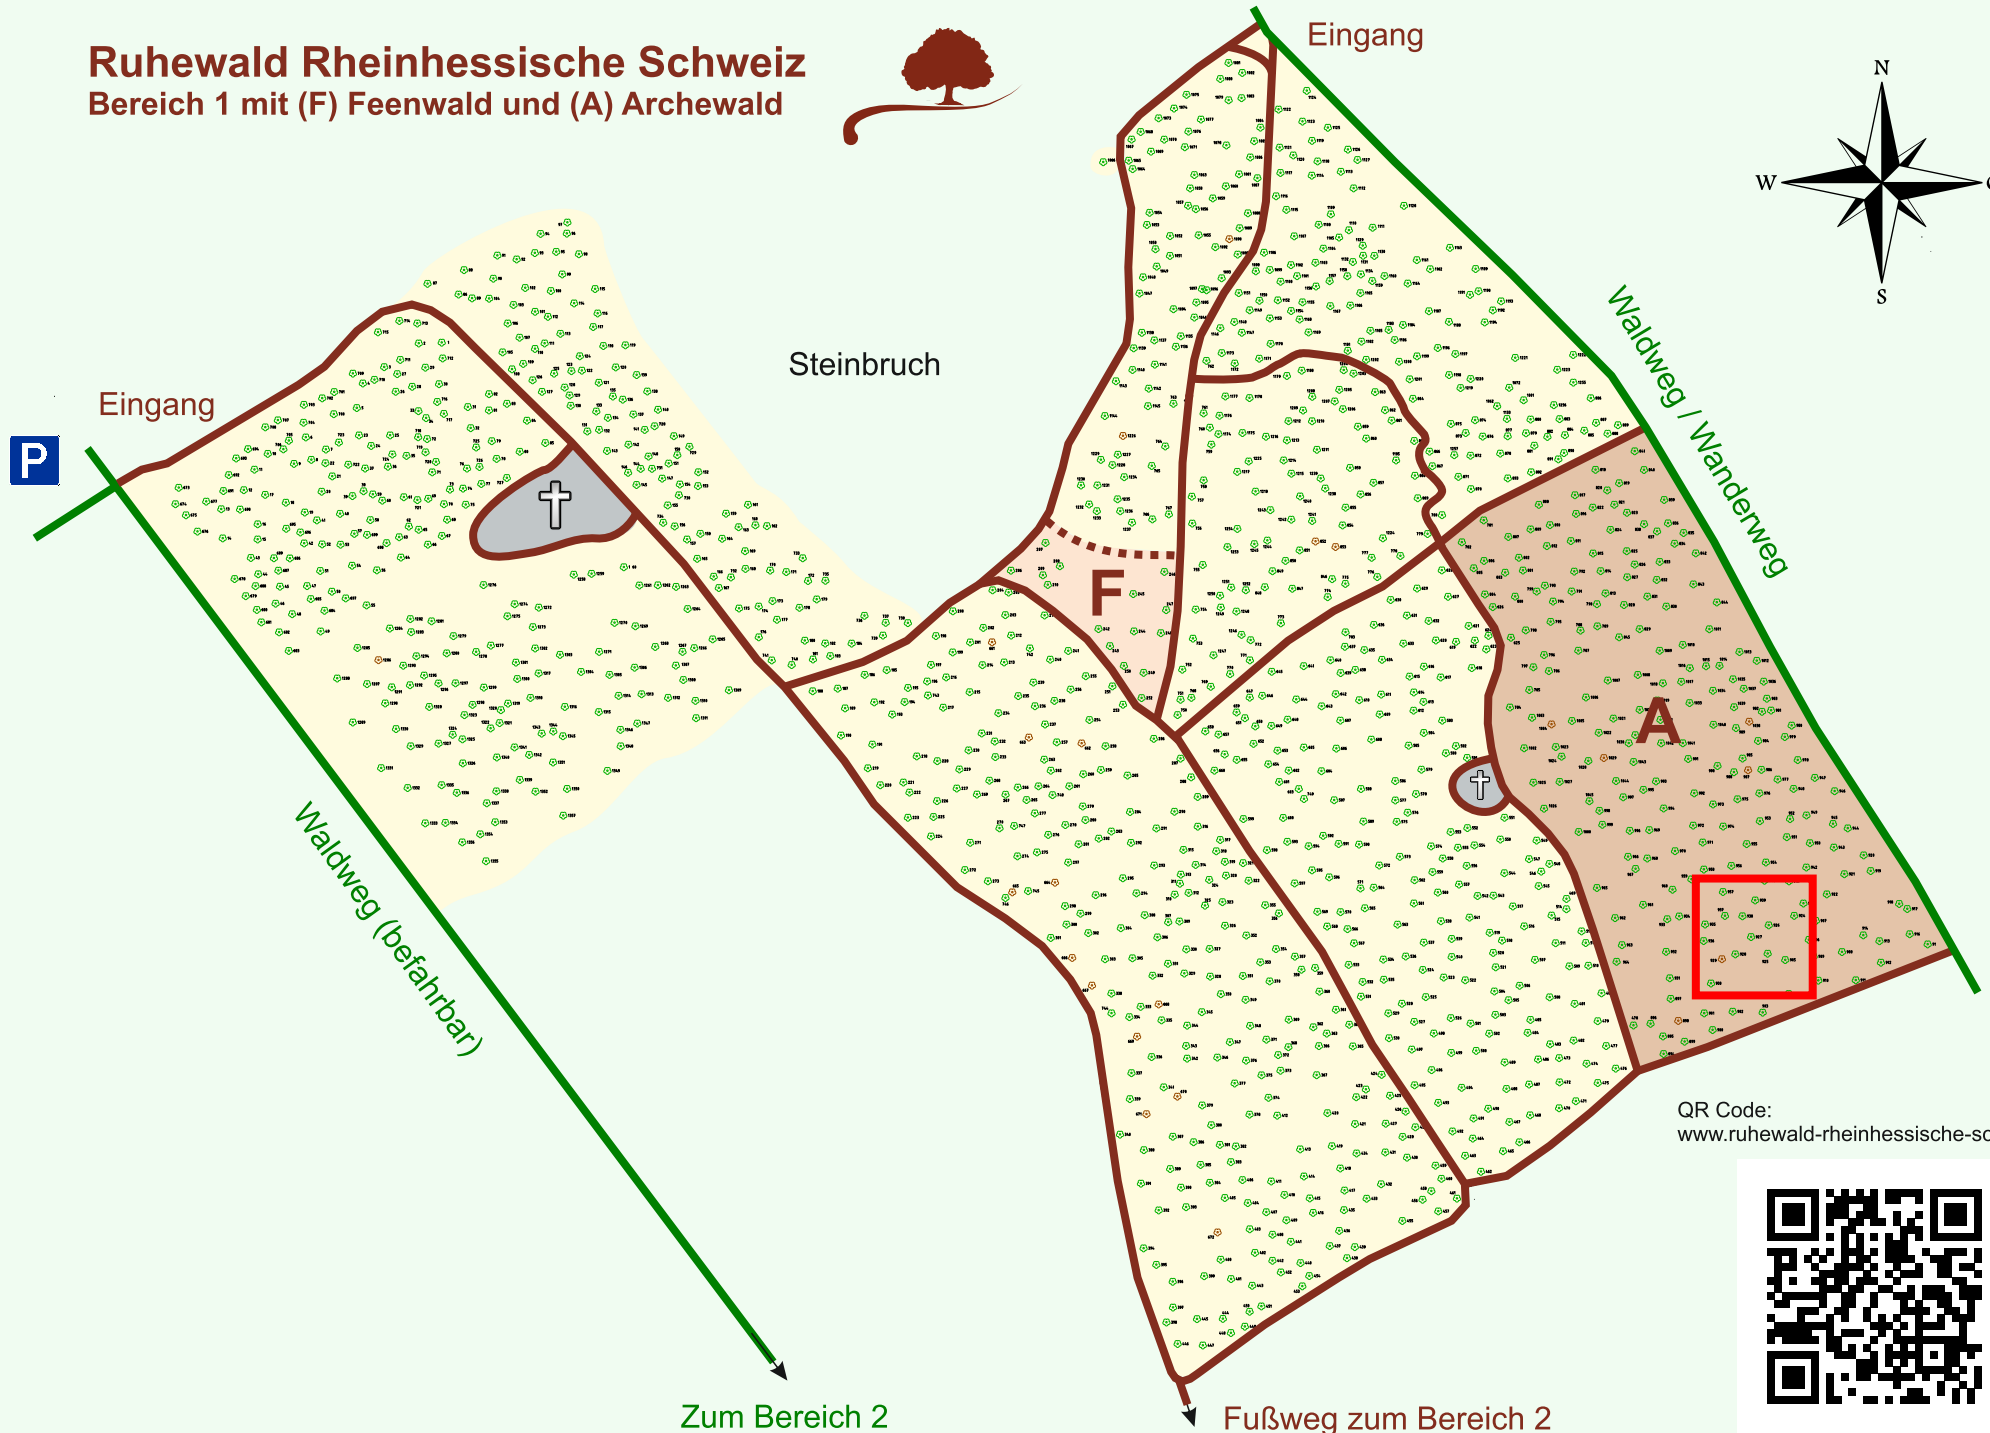

Ruhewald Rhein Hessische Schweiz

Bereich 1 mit (F) Feenwald und (A) Archewald

QR Code:
www.ruhewald-rhein Hessische-schweiz.de