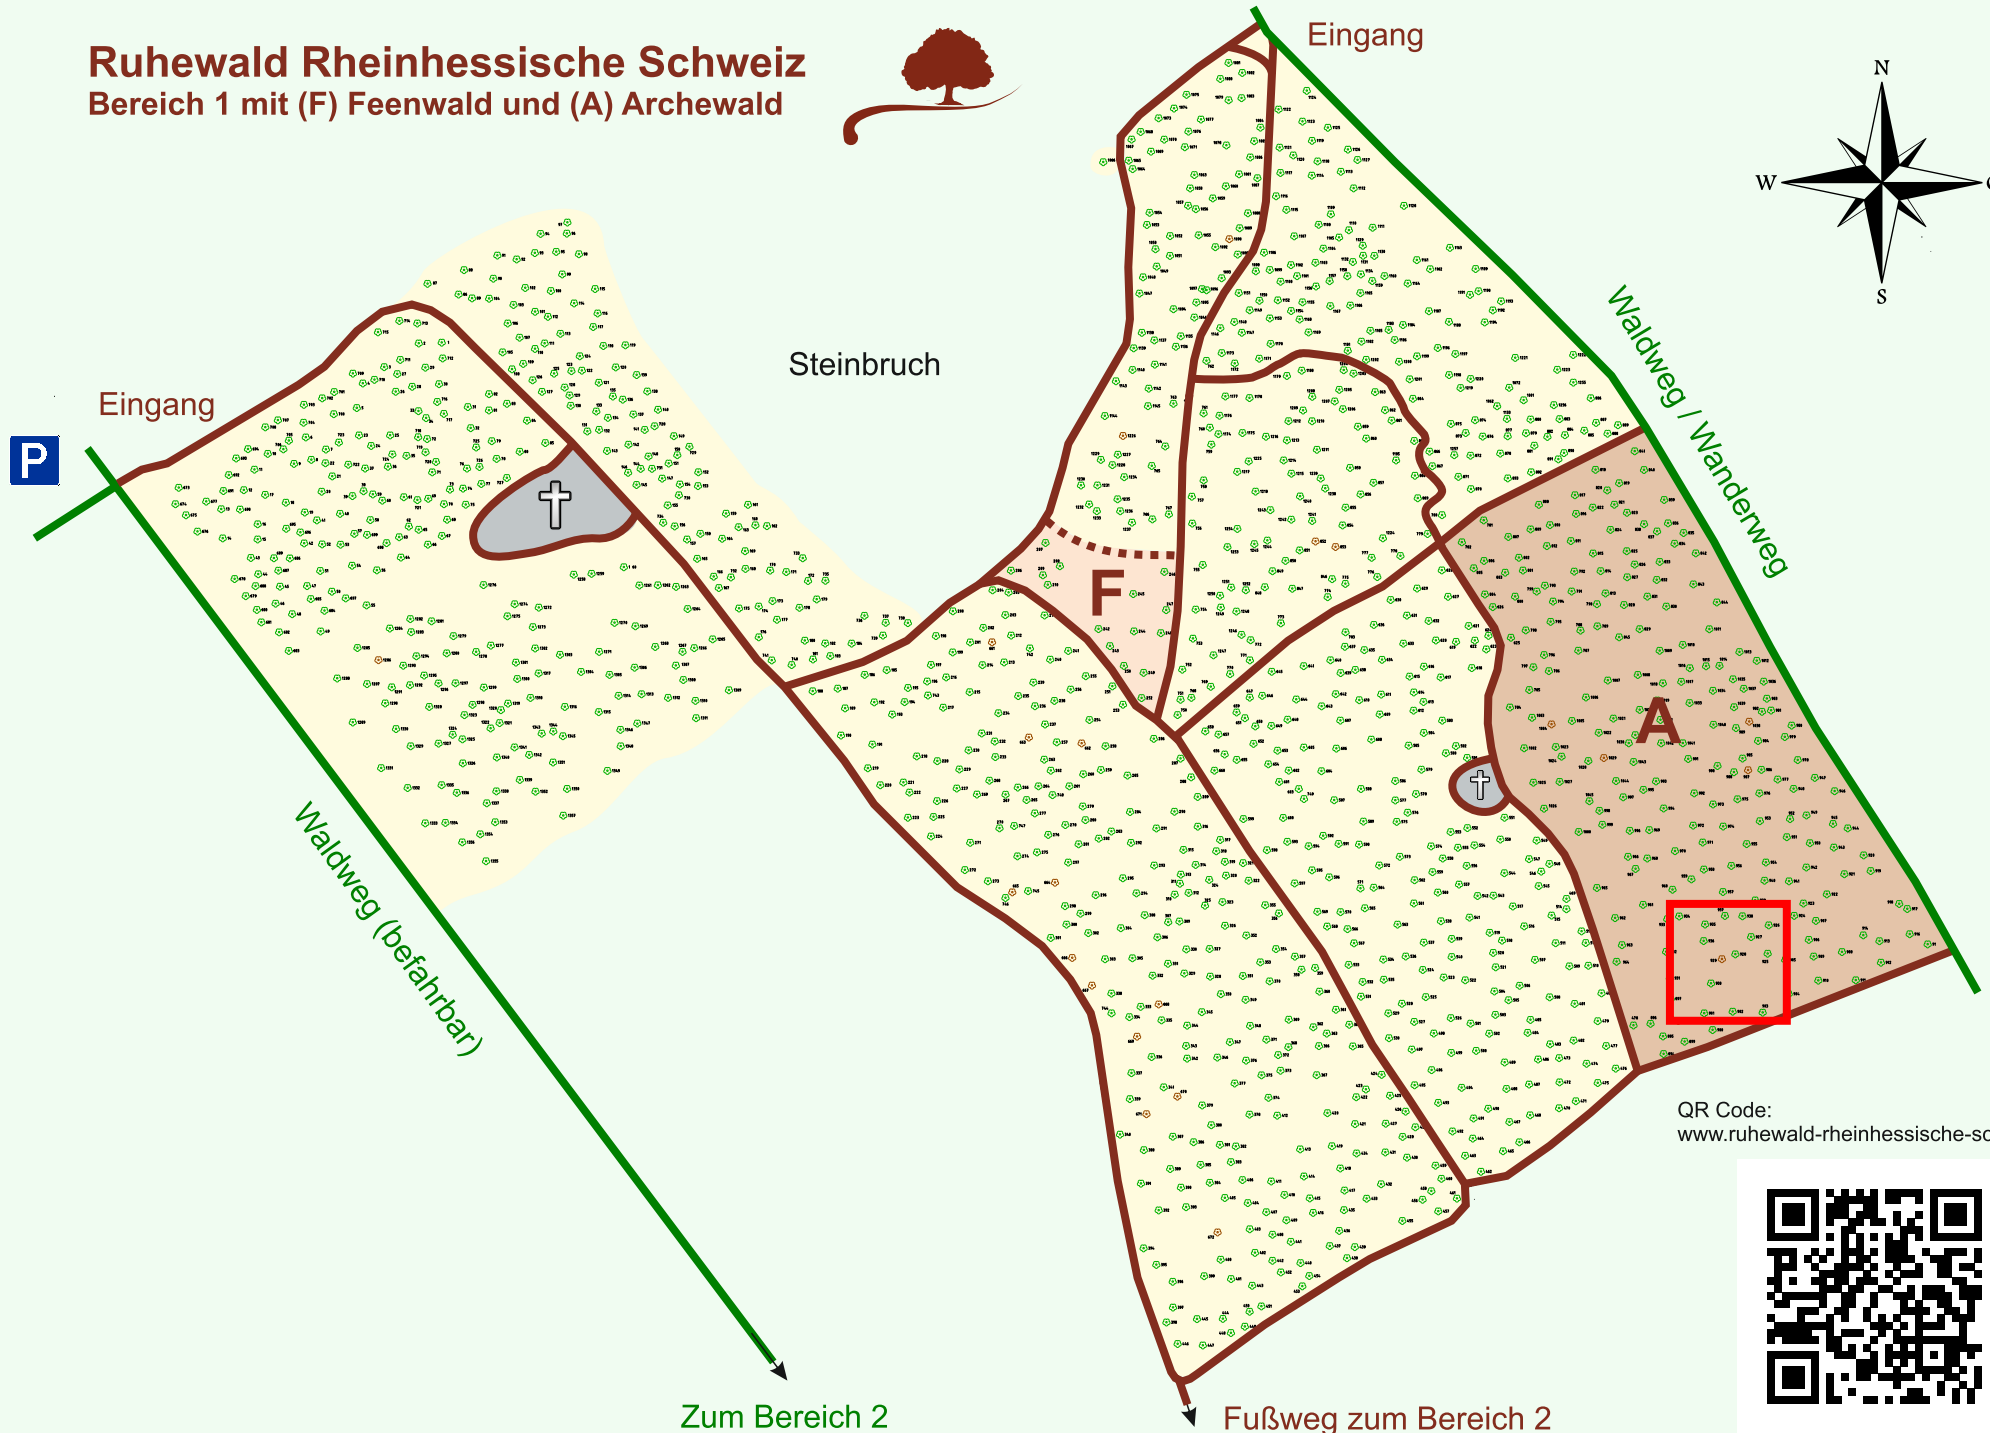

Ruhewald Rhein Hessische Schweiz

Bereich 1 mit (F) Feenwald und (A) Archewald

QR Code:
www.ruhewald-rhein Hessische-schweiz.de