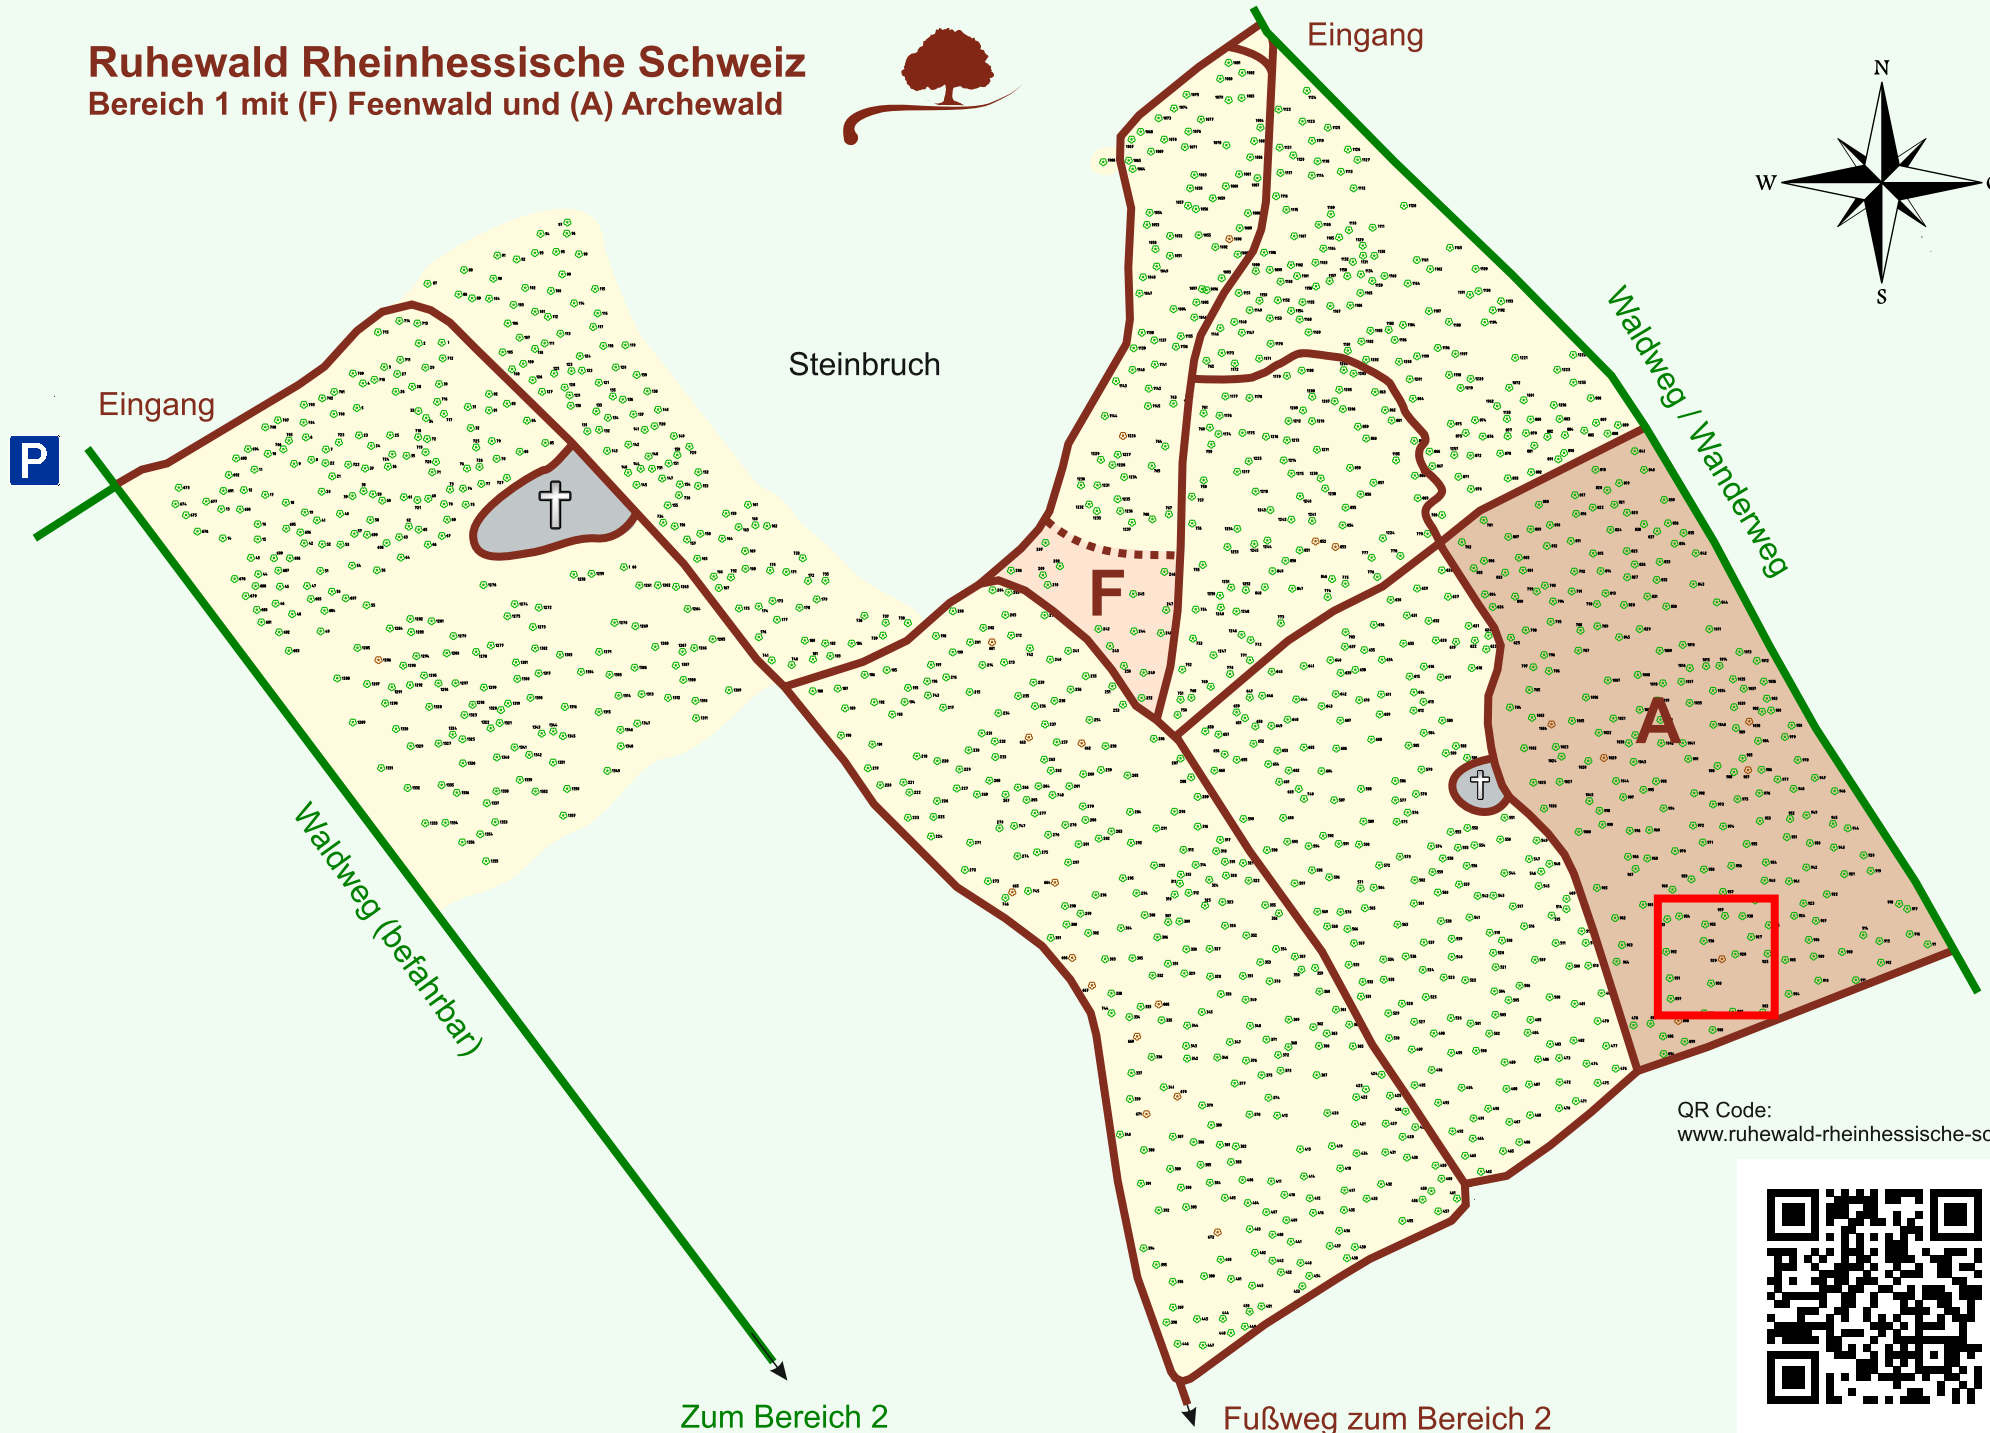

Ruhewald Rhein Hessische Schweiz

Bereich 1 mit (F) Feenwald und (A) Archewald

QR Code:
www.ruhewald-rhein Hessische-schweiz.de