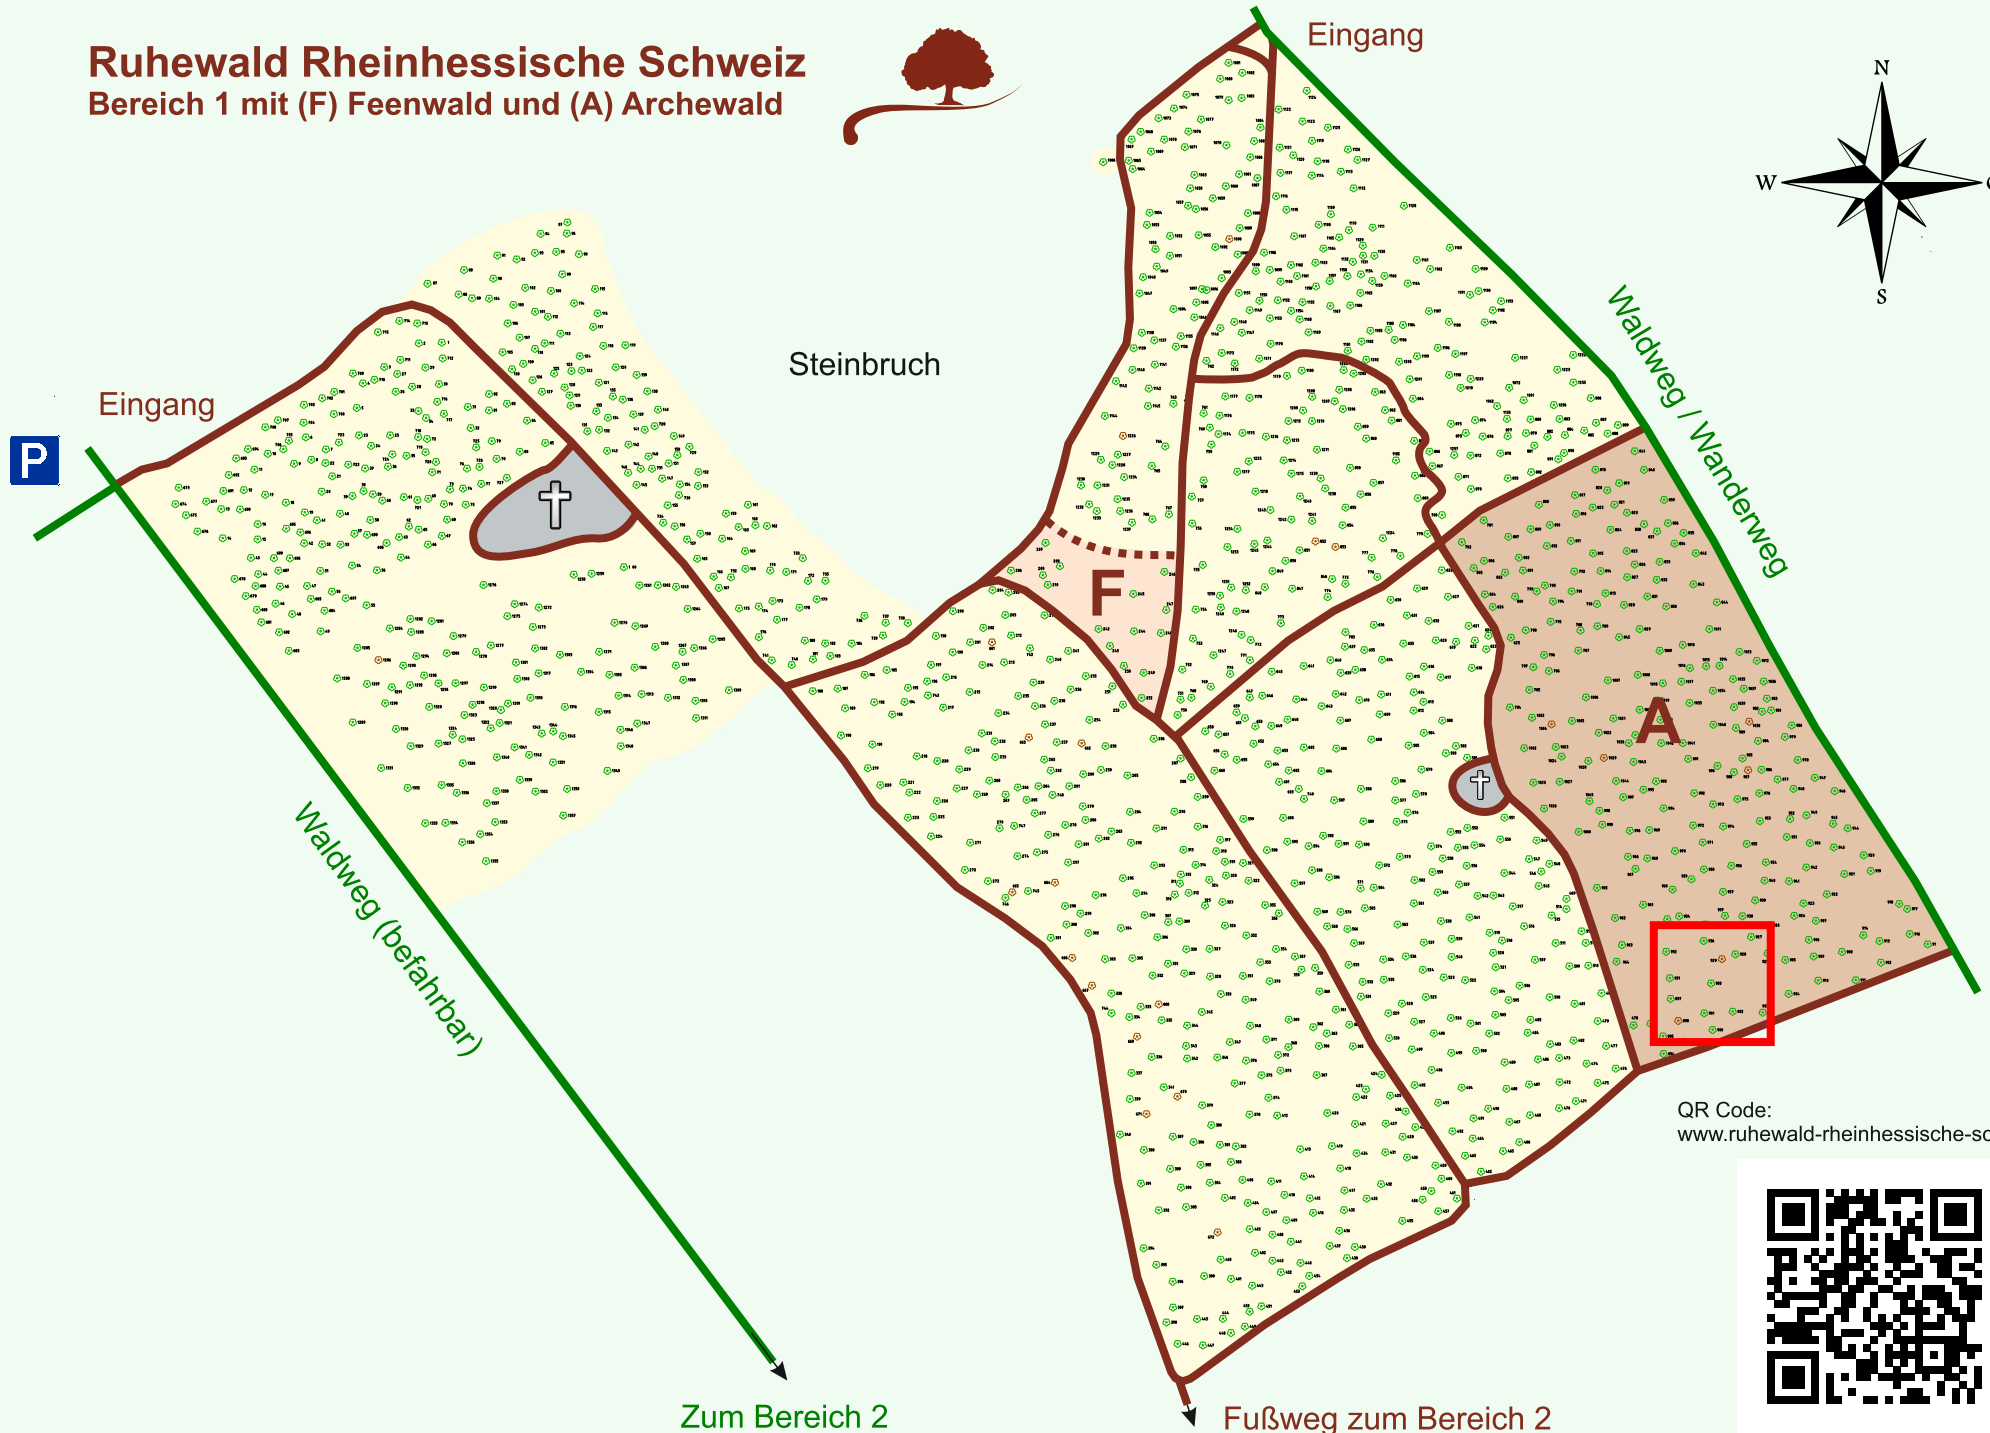

Ruhewald Rhein Hessische Schweiz

Bereich 1 mit (F) Feenwald und (A) Archewald

QR Code:
www.ruhewald-rhein Hessische-schweiz.de