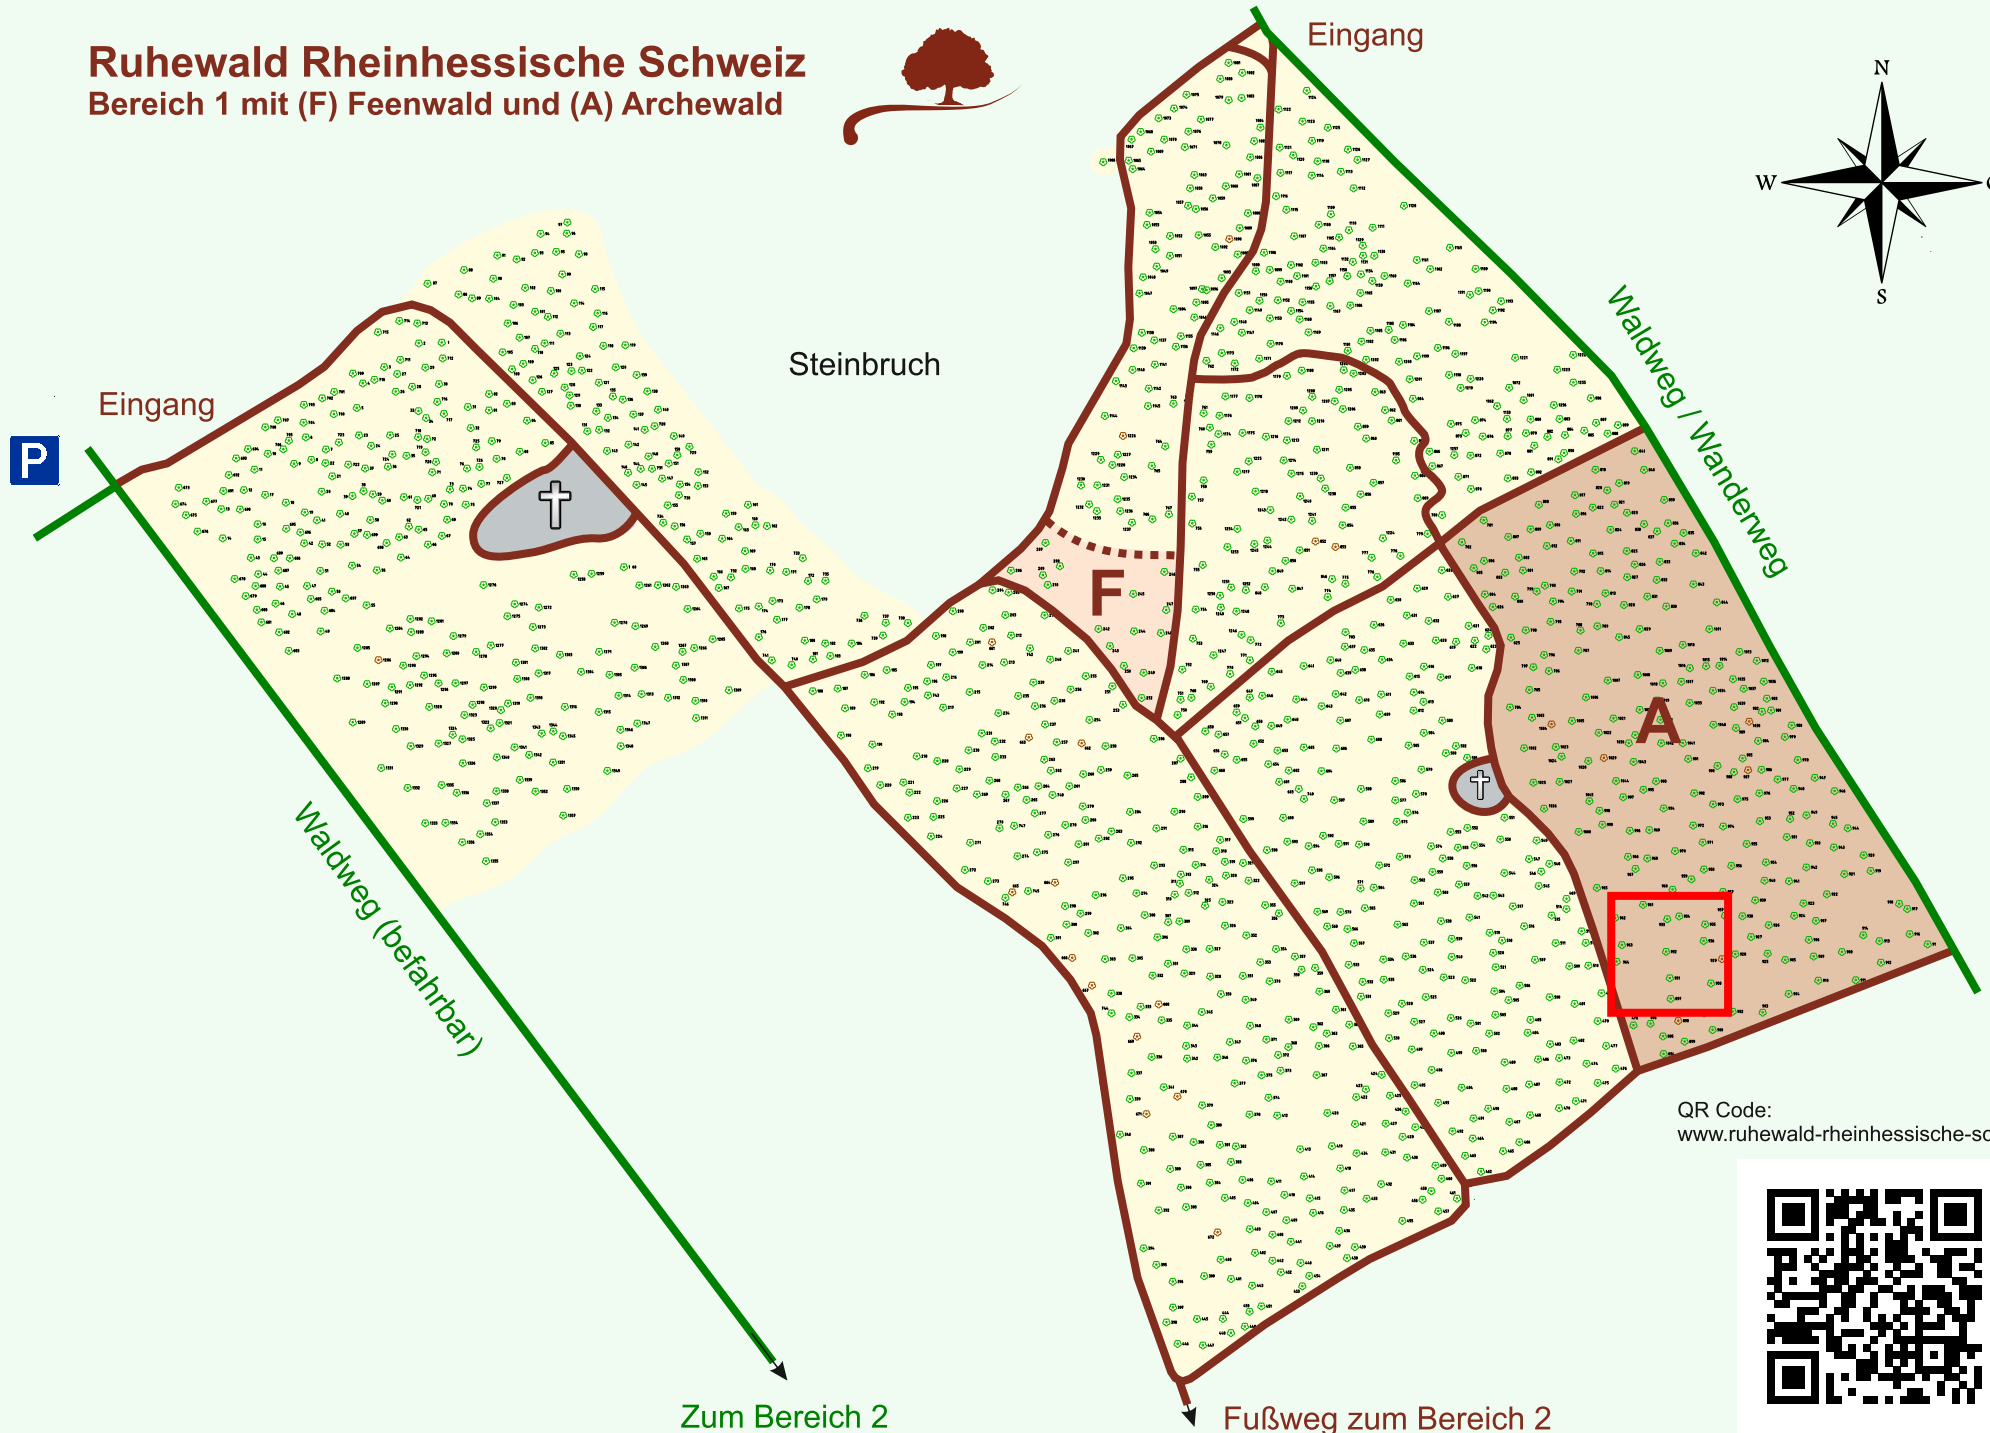

Ruhewald Rhein Hessische Schweiz

Bereich 1 mit (F) Feenwald und (A) Archewald

QR Code:
www.ruhewald-rhein Hessische-schweiz.de