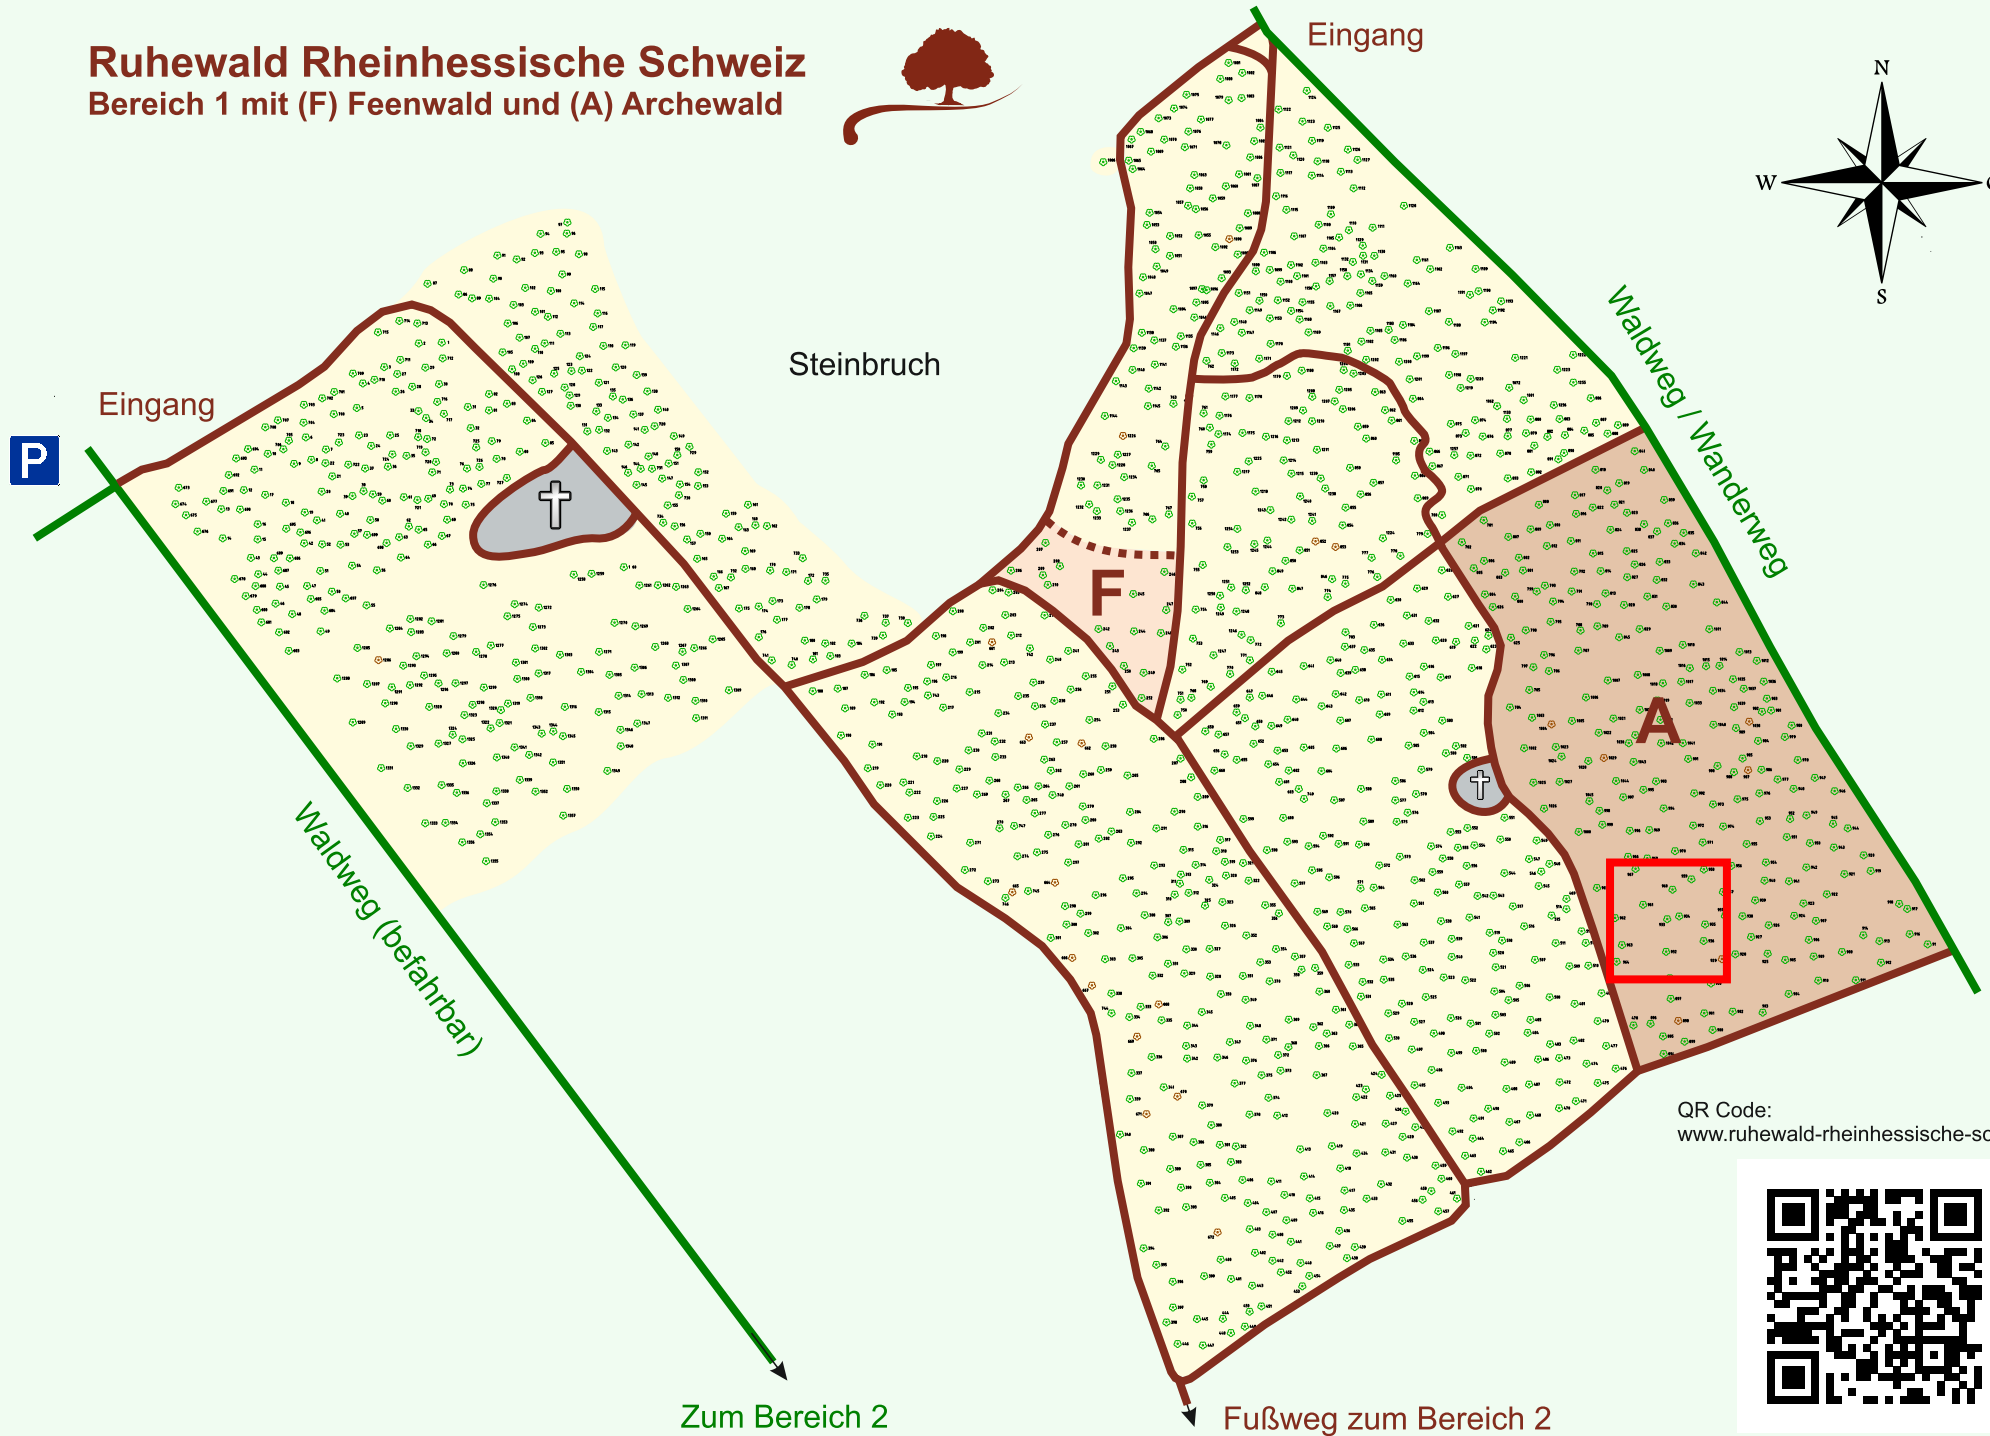

Ruhewald Rhein Hessische Schweiz

Bereich 1 mit (F) Feenwald und (A) Archewald

QR Code:
www.ruhewald-rhein Hessische-schweiz.de