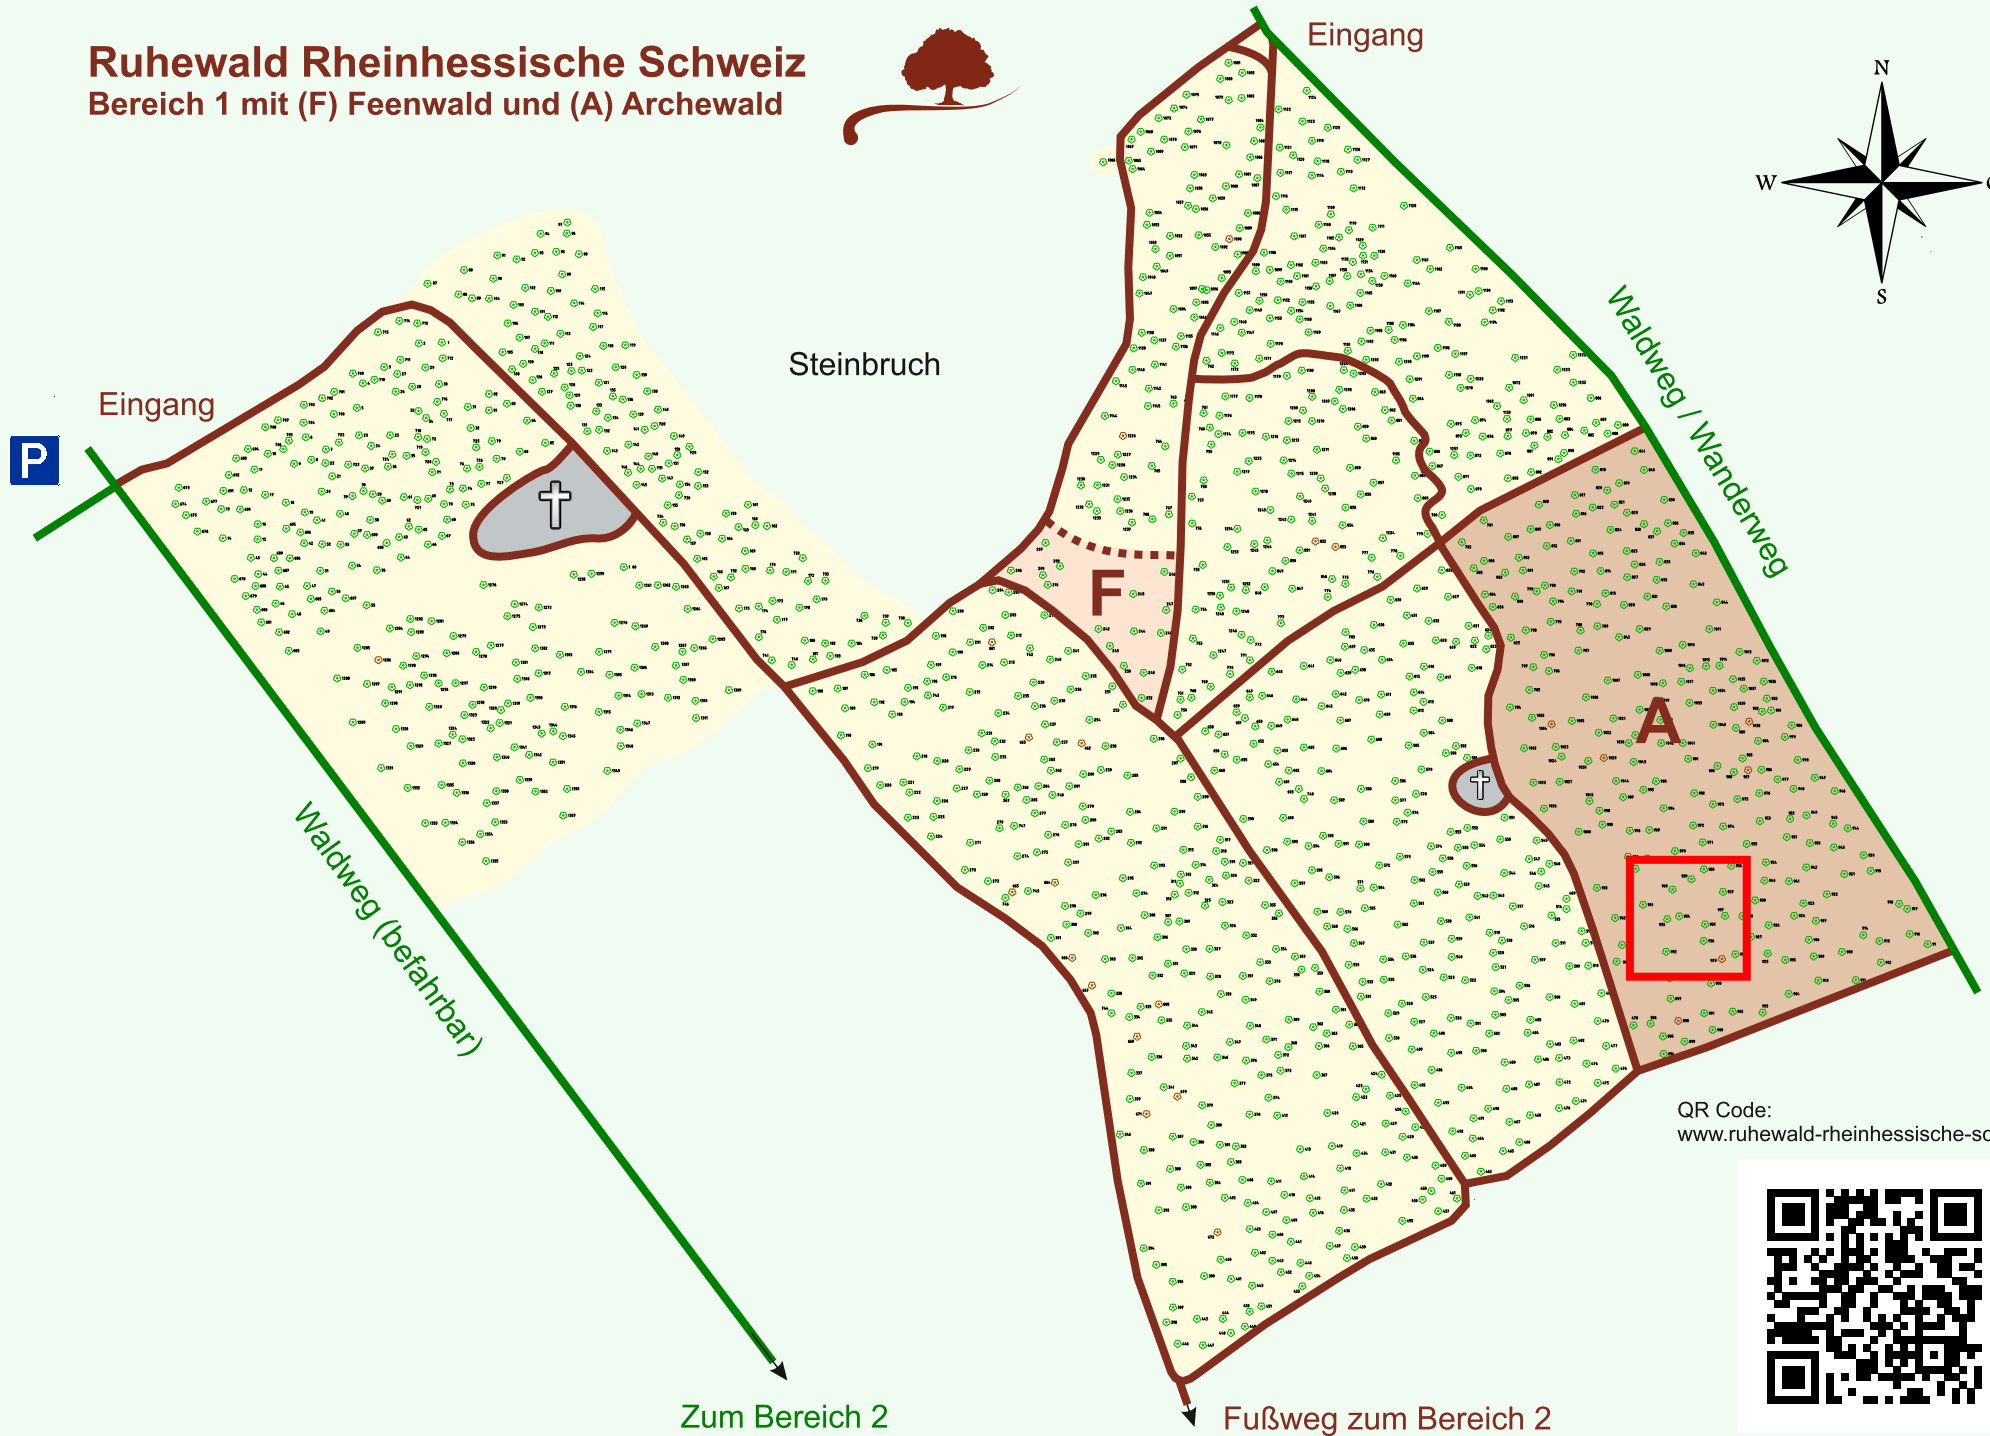

# Ruhewald Rhein Hessische Schweiz

## Bereich 1 mit (F) Feenwald und (A) Archewald

QR Code:  
[www.ruhewald-rhein Hessische-schweiz.de](http://www.ruhewald-rhein Hessische-schweiz.de)