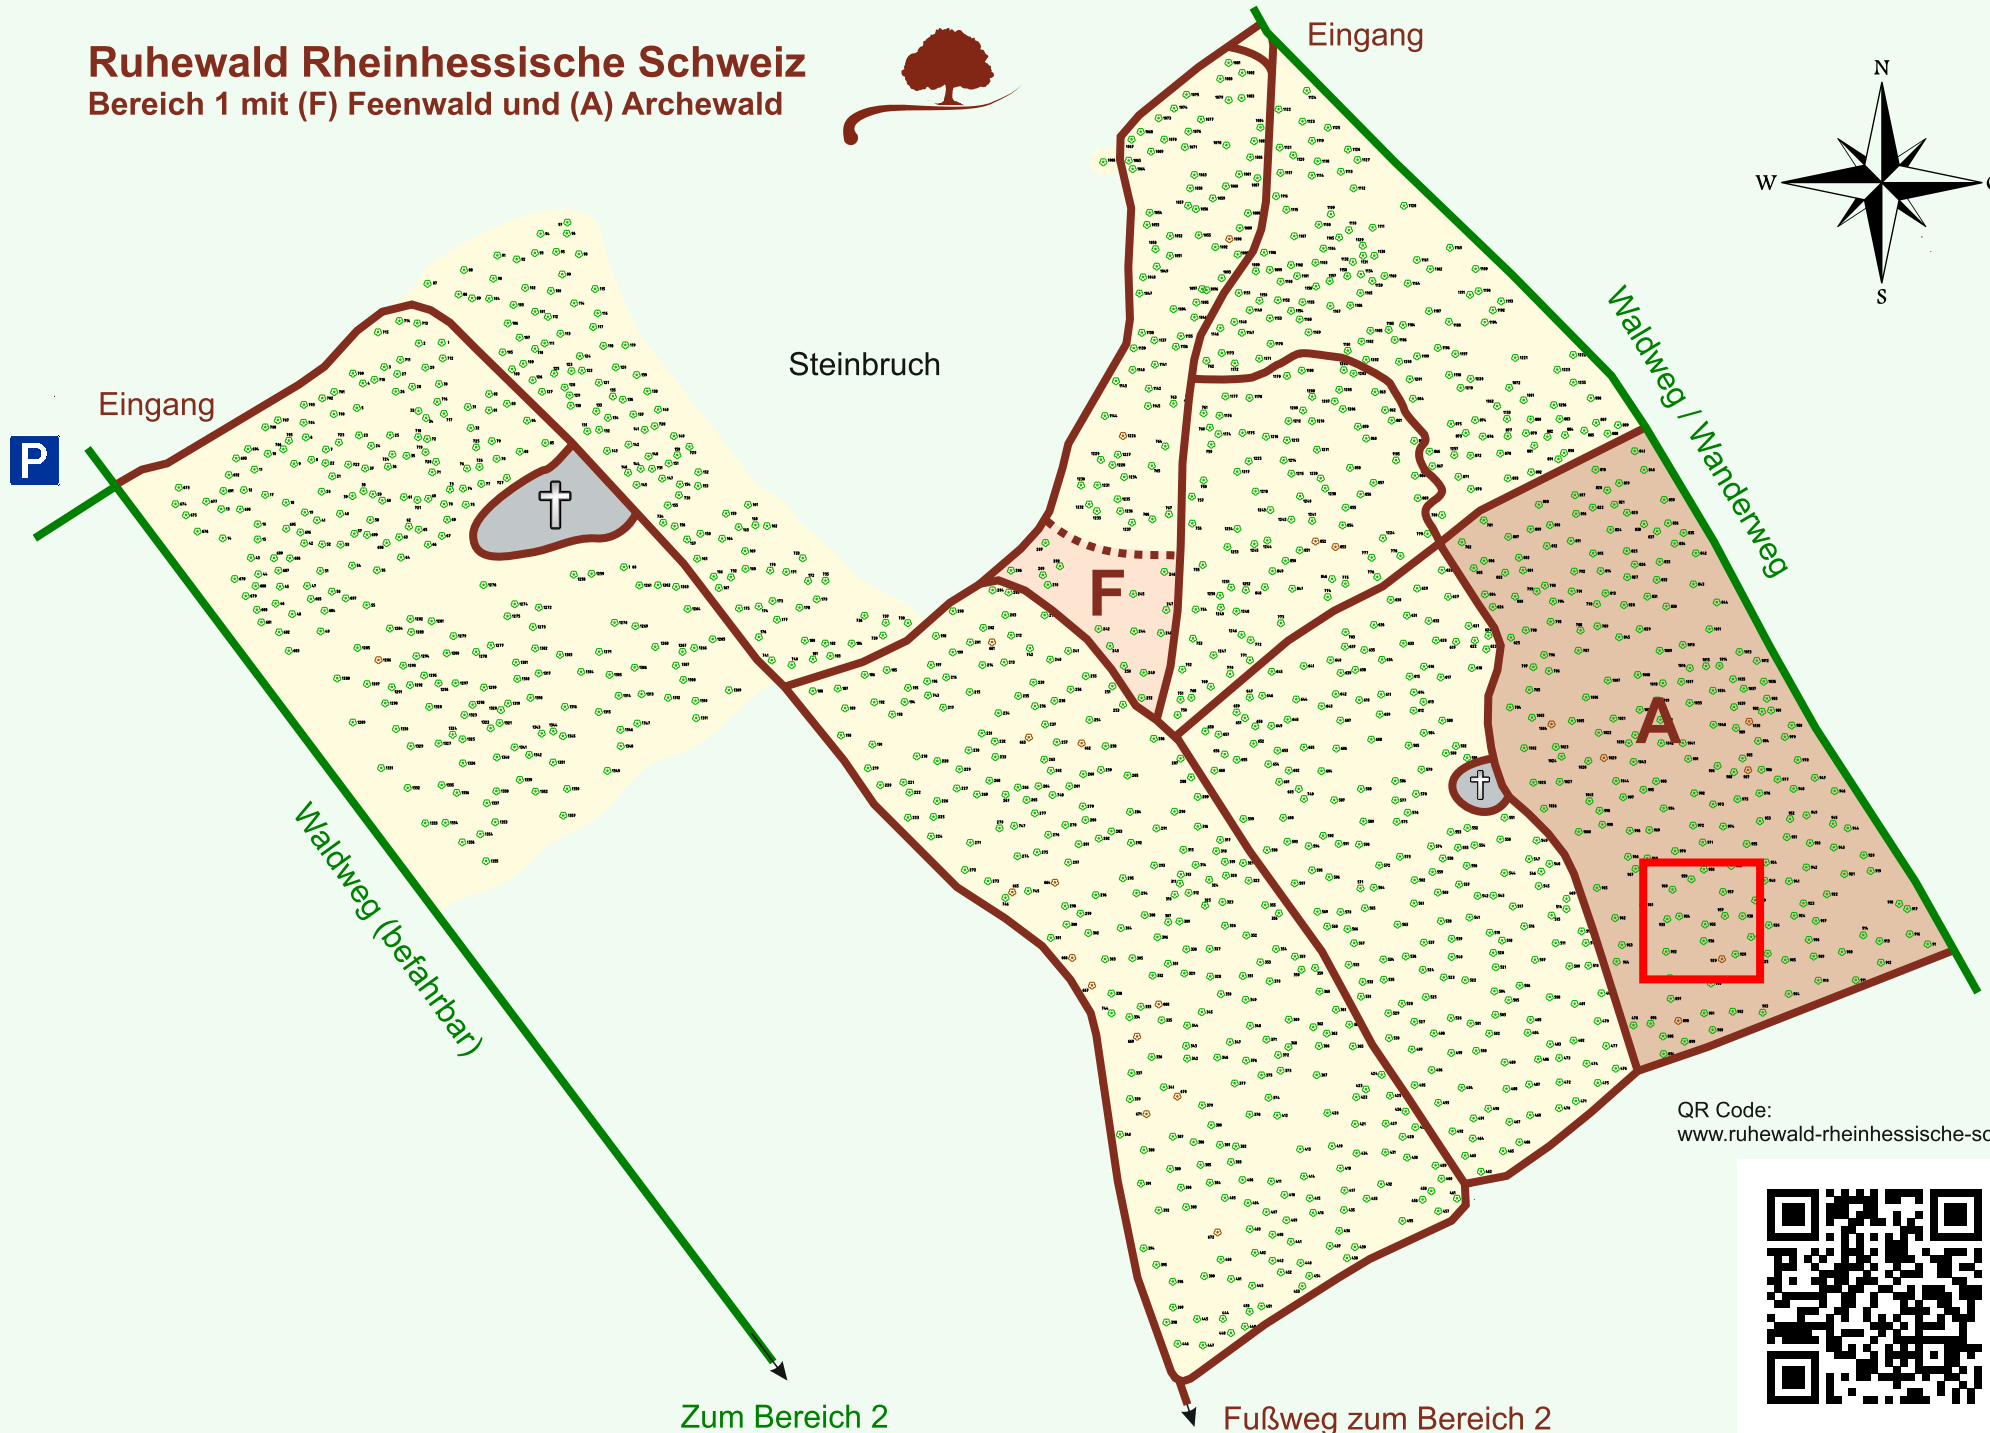

Ruhewald Rhein Hessische Schweiz

Bereich 1 mit (F) Feenwald und (A) Archewald

QR Code:
www.ruhewald-rhein Hessische-schweiz.de