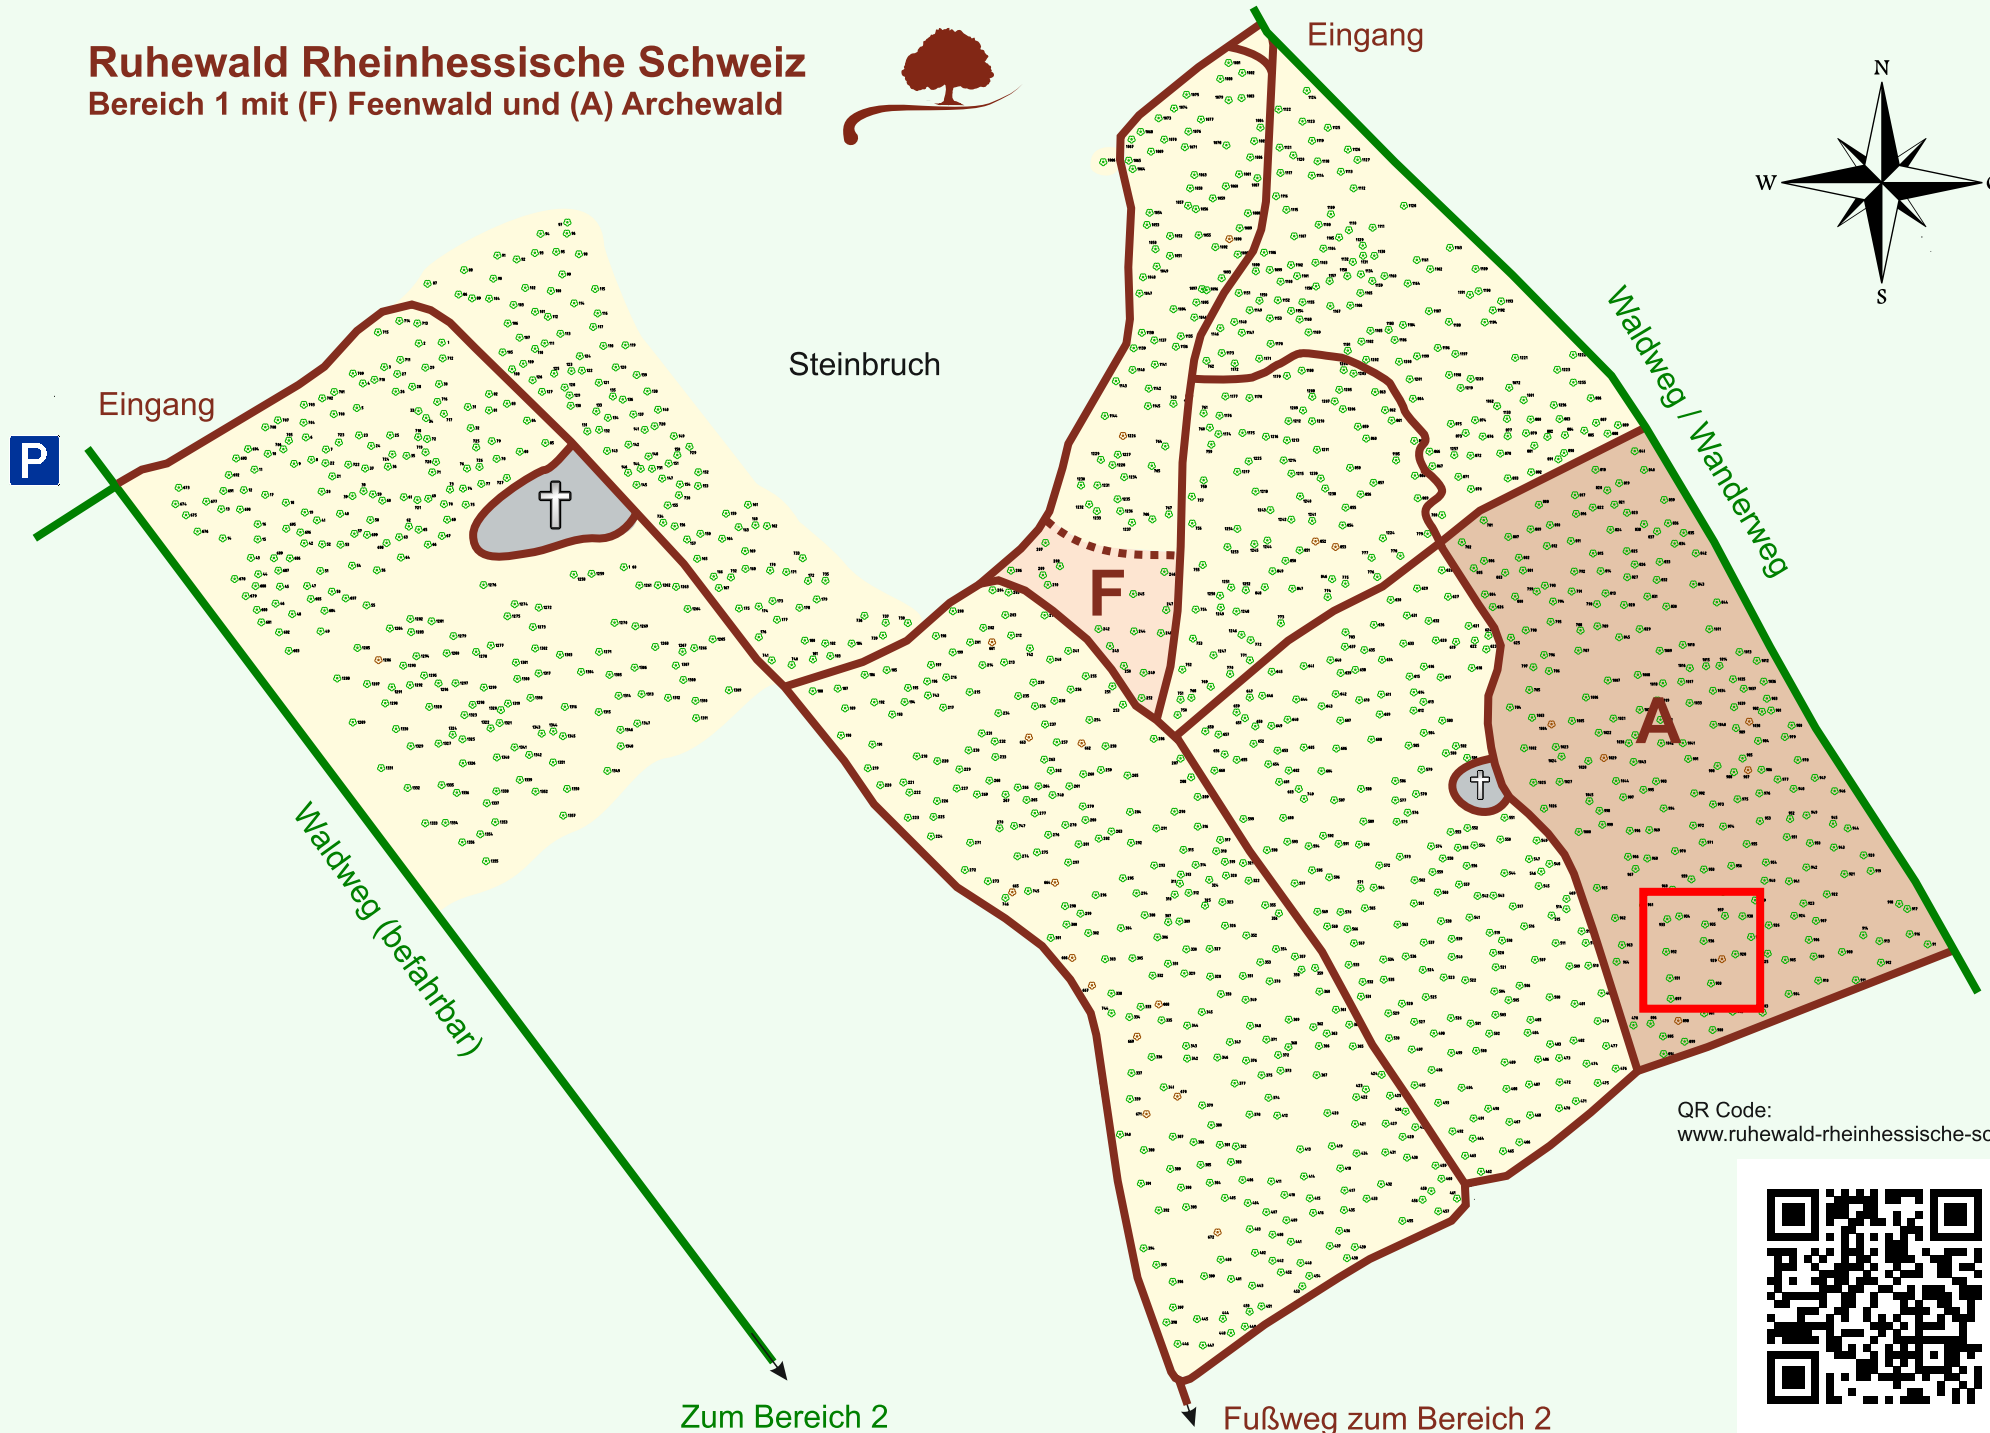

# Ruhewald Rhein Hessische Schweiz

## Bereich 1 mit (F) Feenwald und (A) Archewald

QR Code:  
[www.ruhewald-rhein Hessische-schweiz.de](http://www.ruhewald-rhein Hessische-schweiz.de)