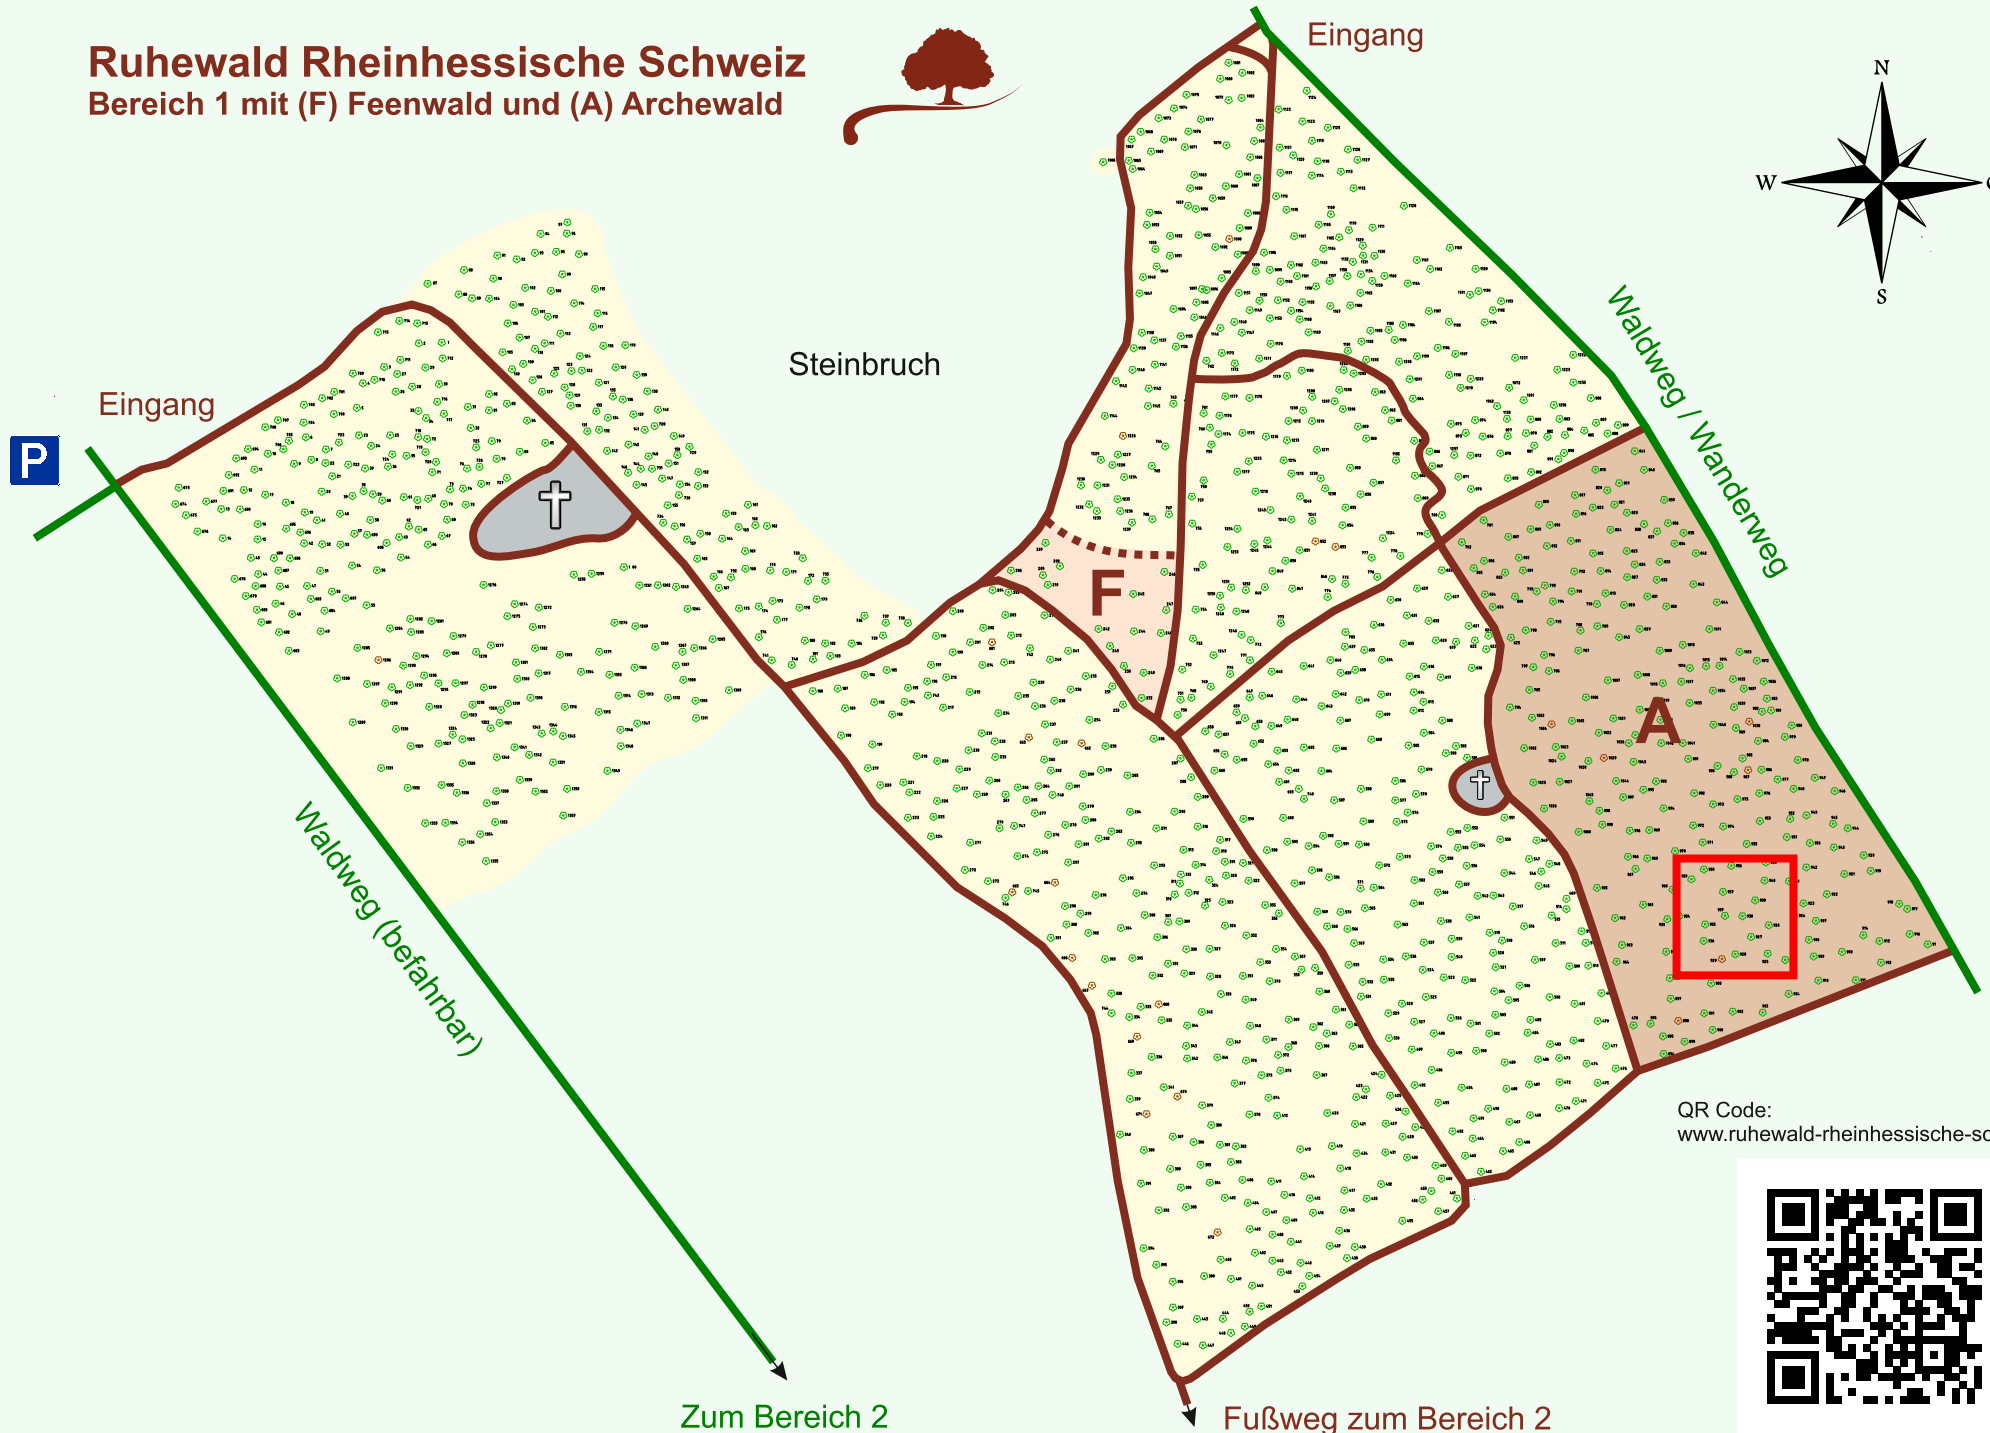

Ruhewald Rhein Hessische Schweiz

Bereich 1 mit (F) Feenwald und (A) Archewald

QR Code:
www.ruhewald-rhein Hessische-schweiz.de