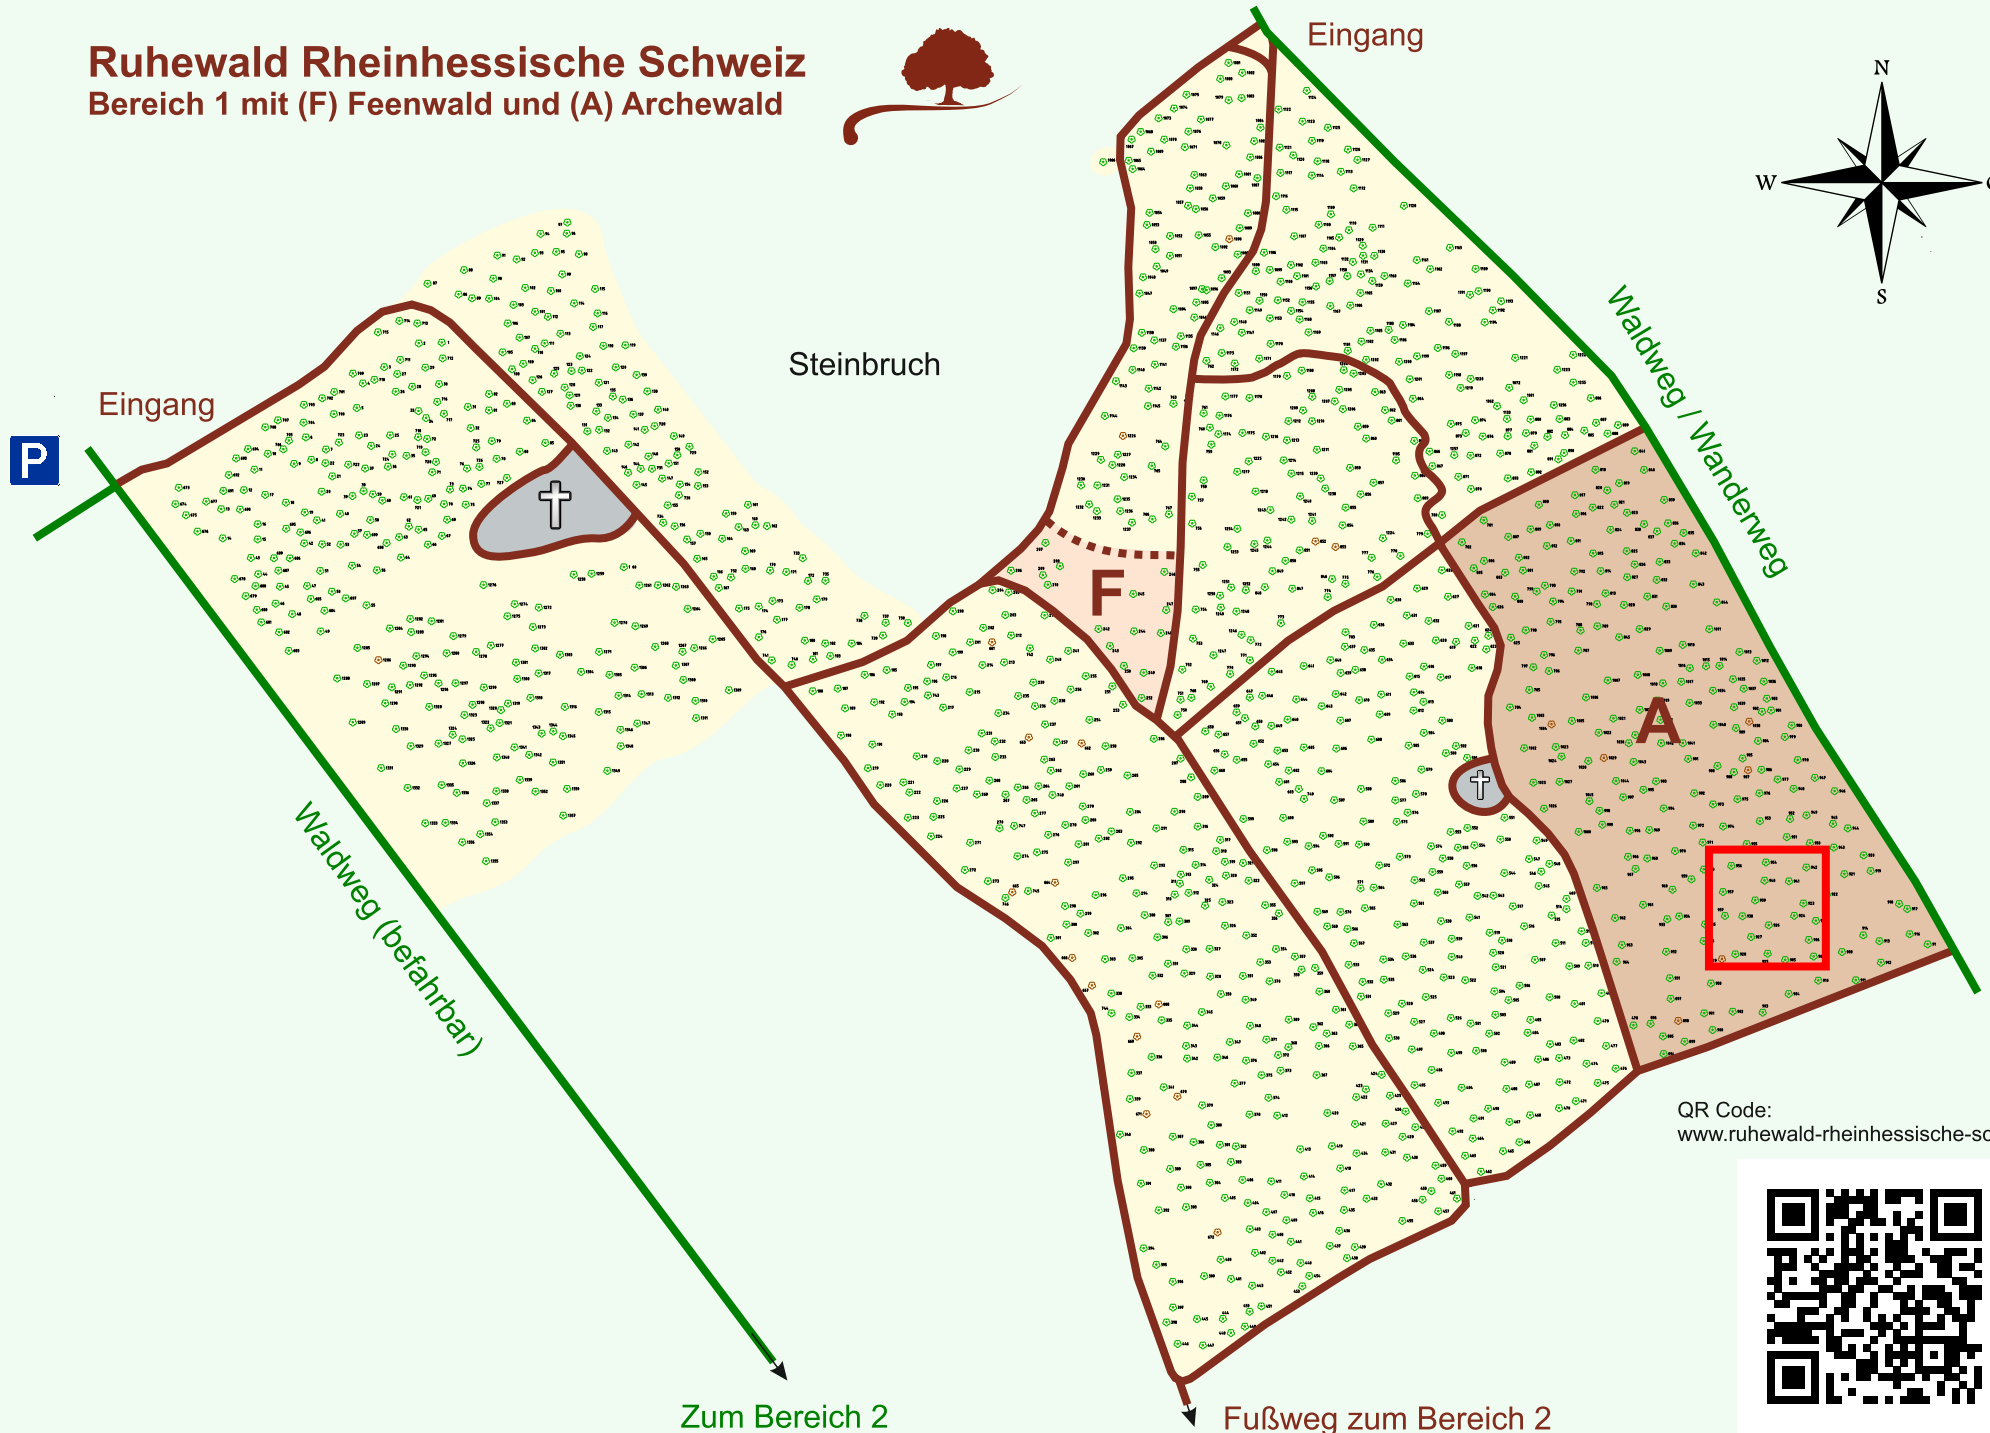

Ruhewald Rhein Hessische Schweiz

Bereich 1 mit (F) Feenwald und (A) Archewald

QR Code:
www.ruhewald-rhein Hessische-schweiz.de