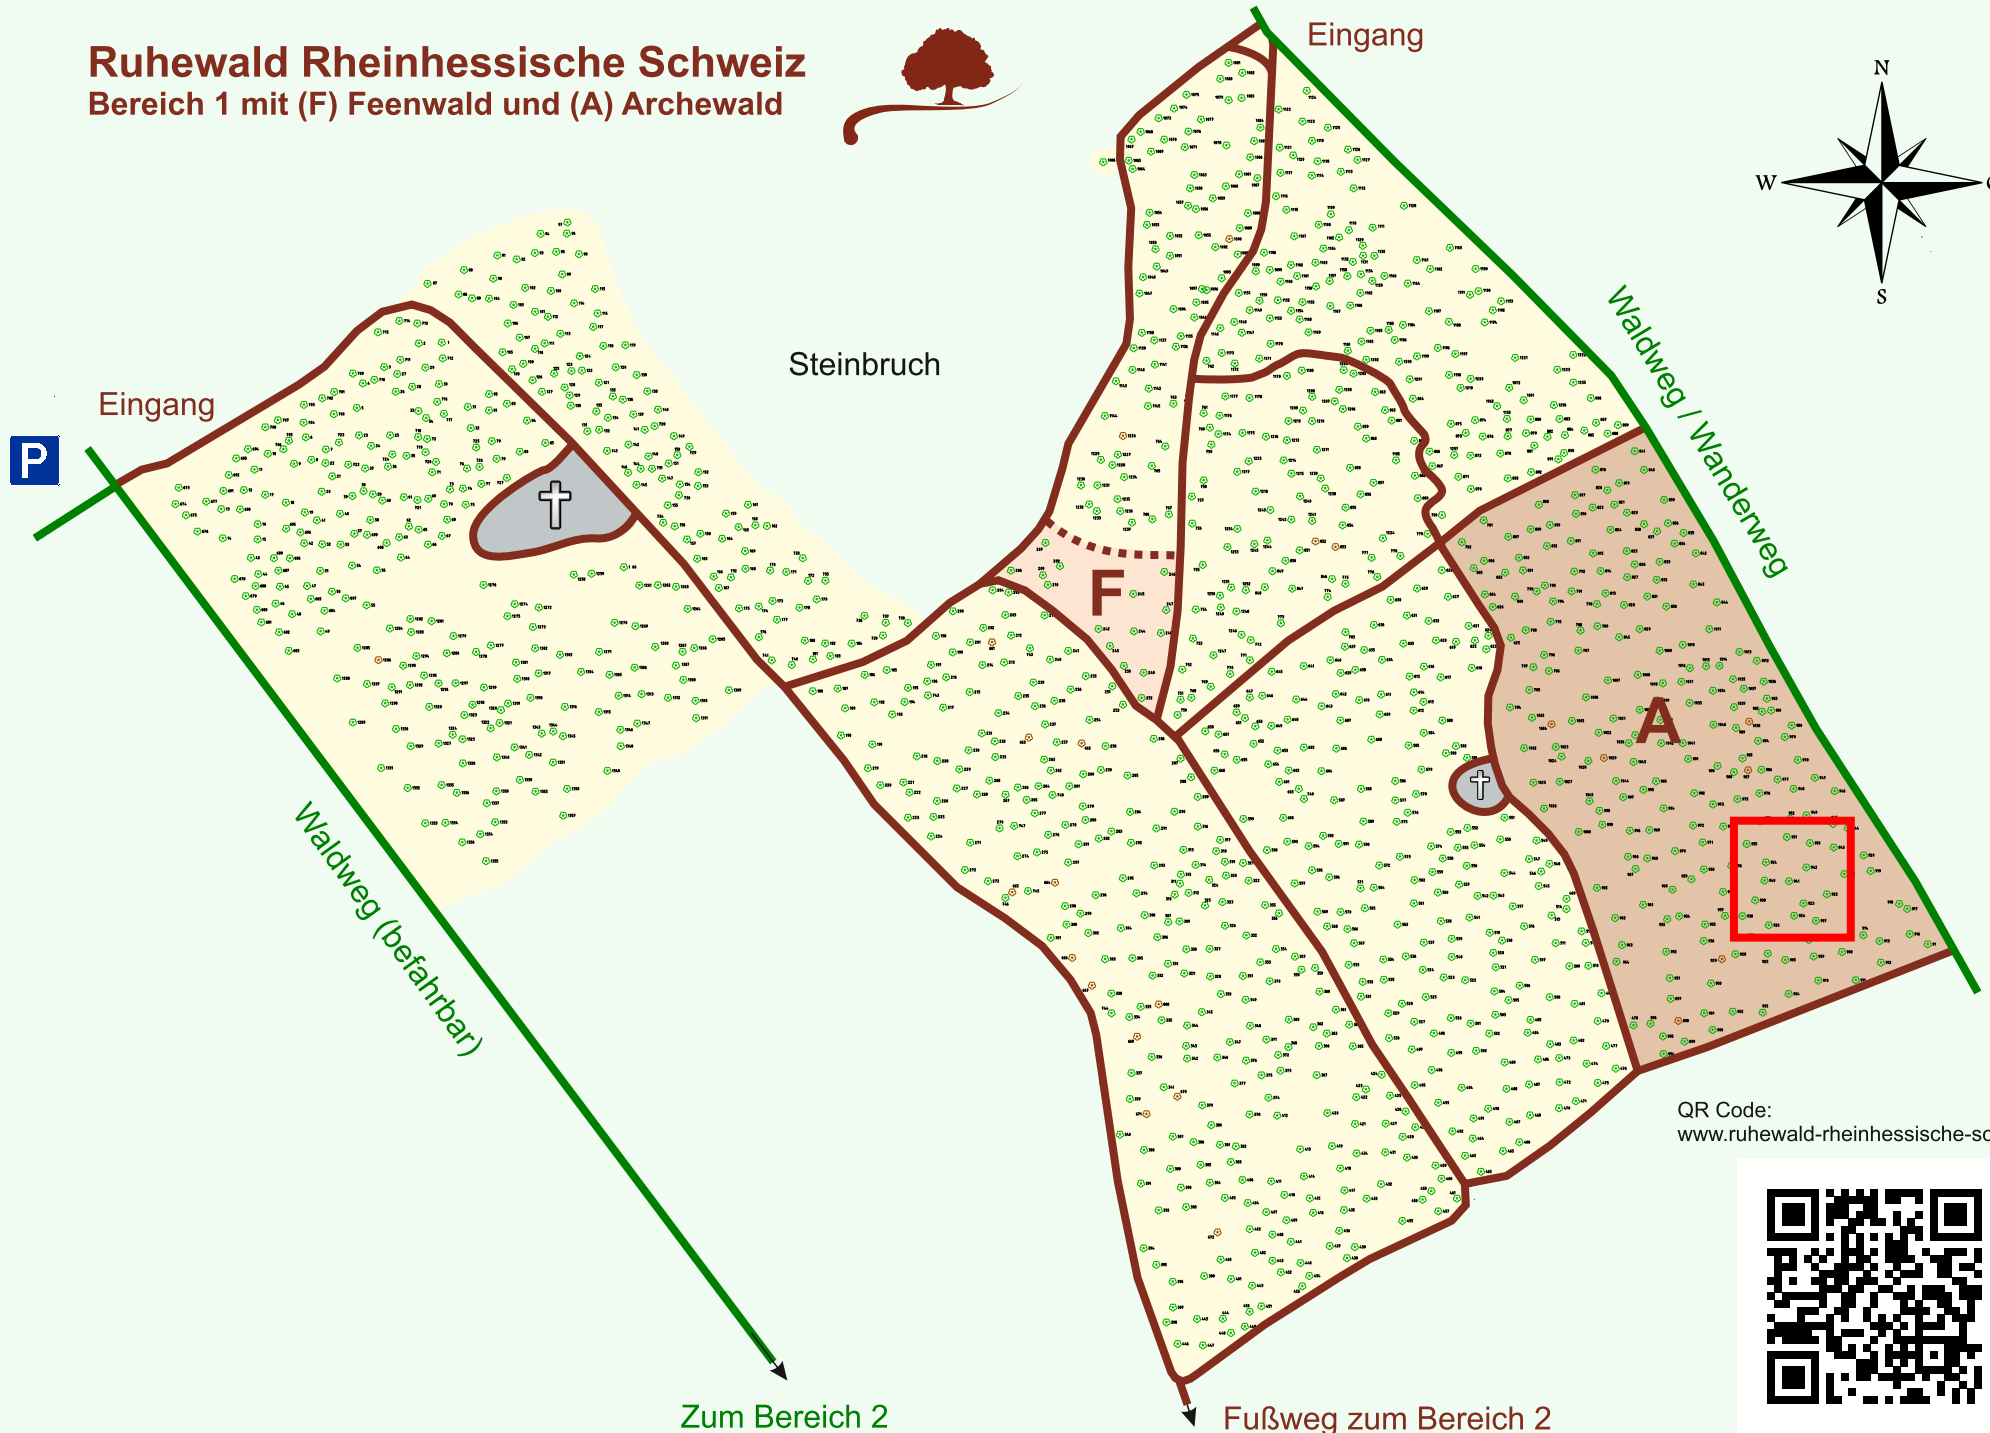

Ruhewald Rhein Hessische Schweiz

Bereich 1 mit (F) Feenwald und (A) Archewald

QR Code:
www.ruhewald-rhein Hessische-schweiz.de