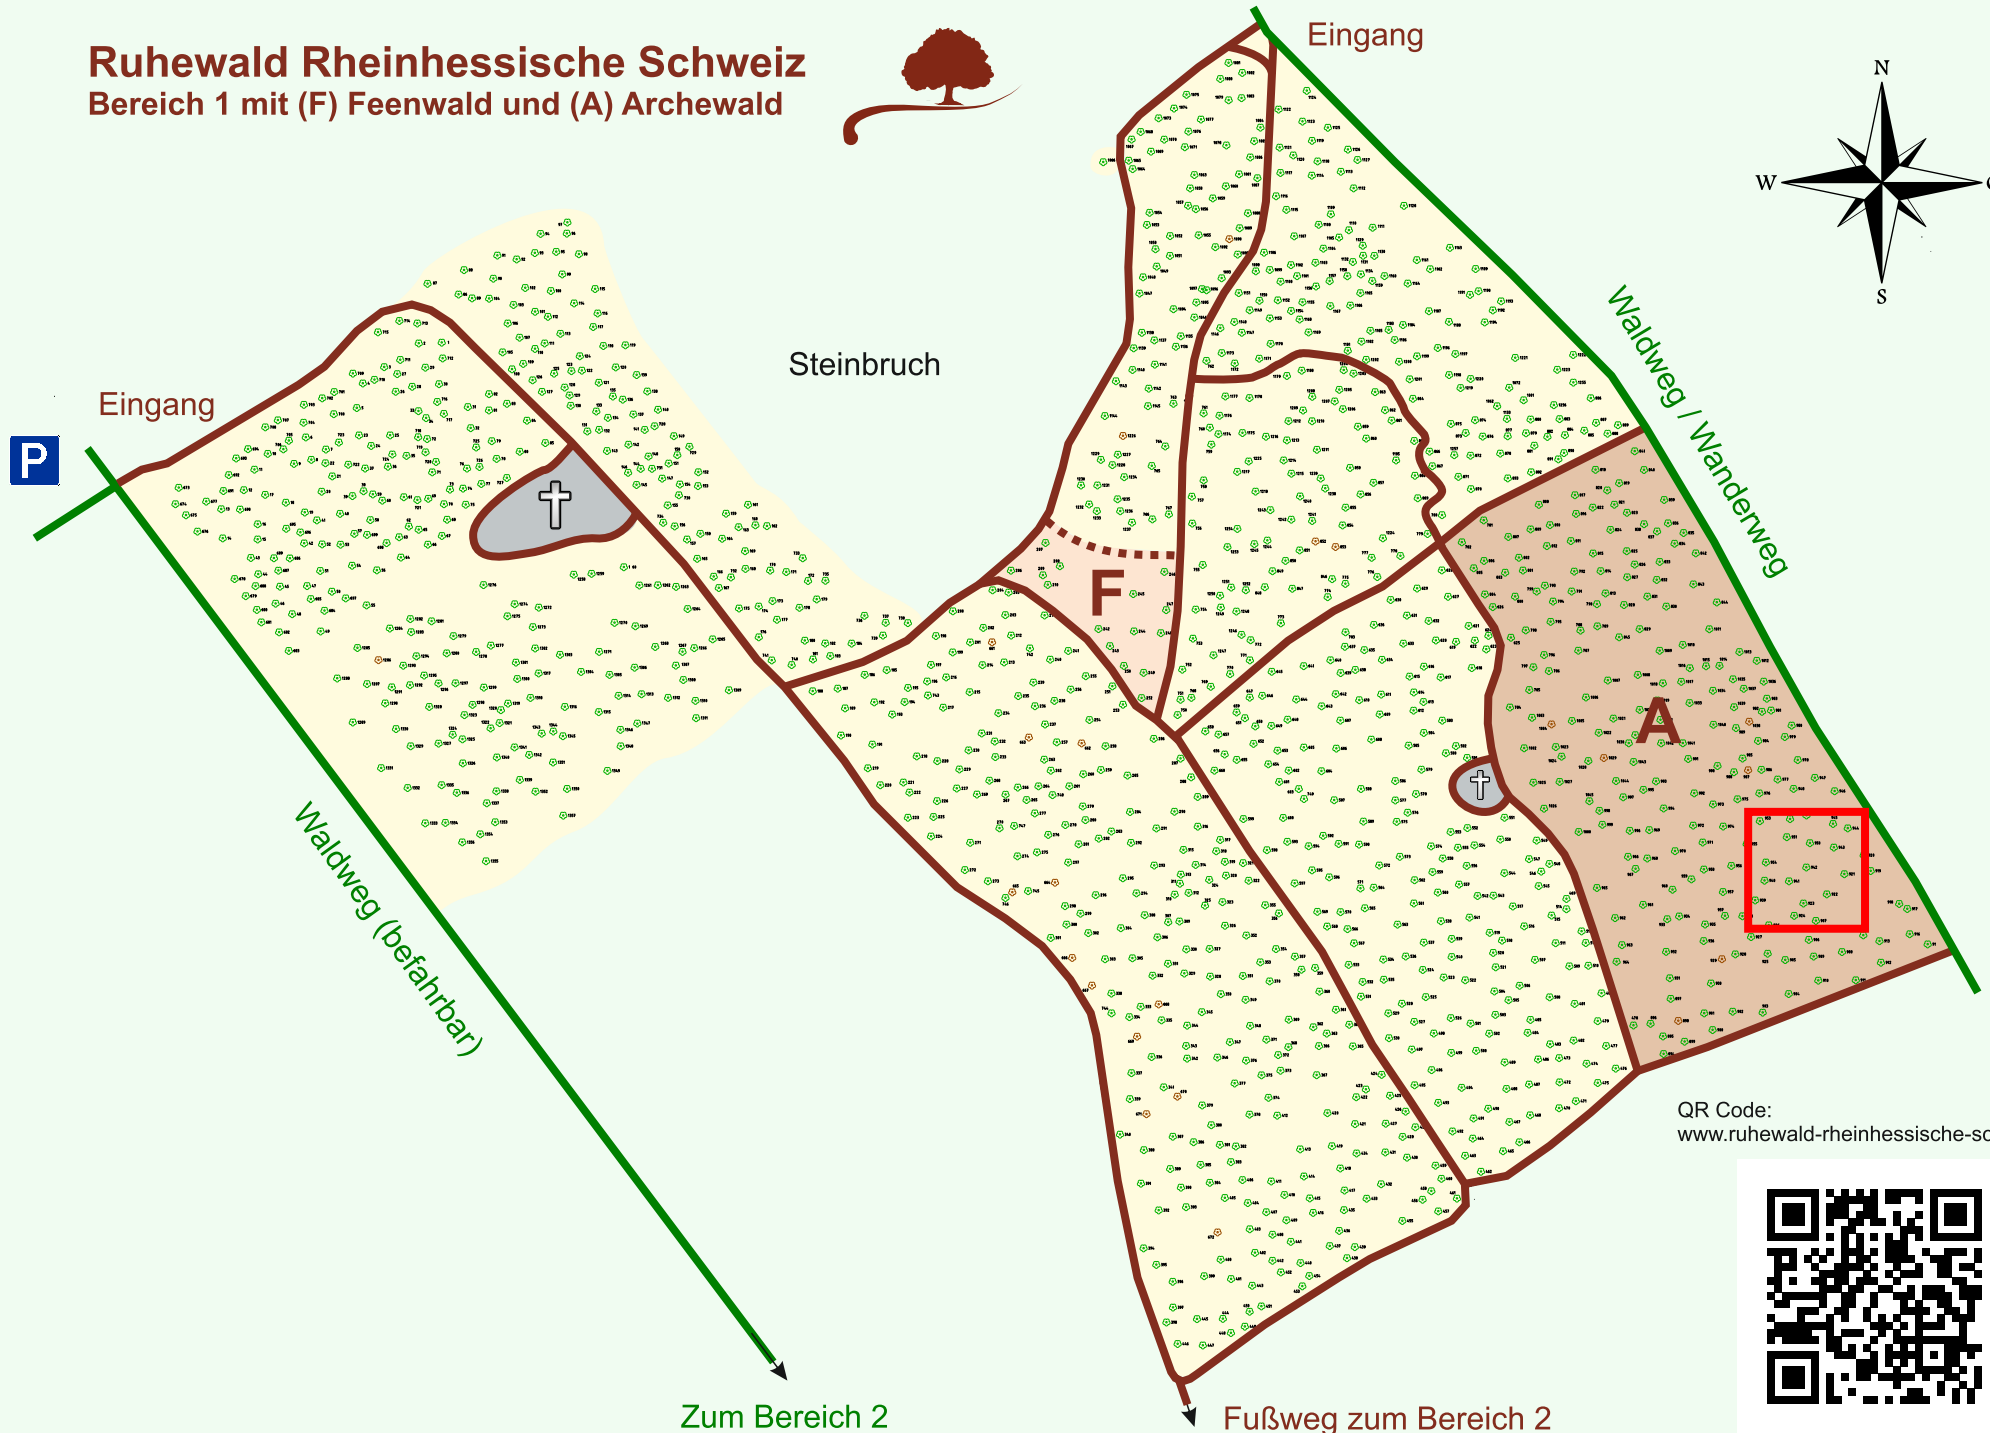

Ruhewald Rhein Hessische Schweiz

Bereich 1 mit (F) Feenwald und (A) Archewald

QR Code:
www.ruhewald-rhein Hessische-schweiz.de

Zum Bereich 2

Fußweg zum Bereich 2