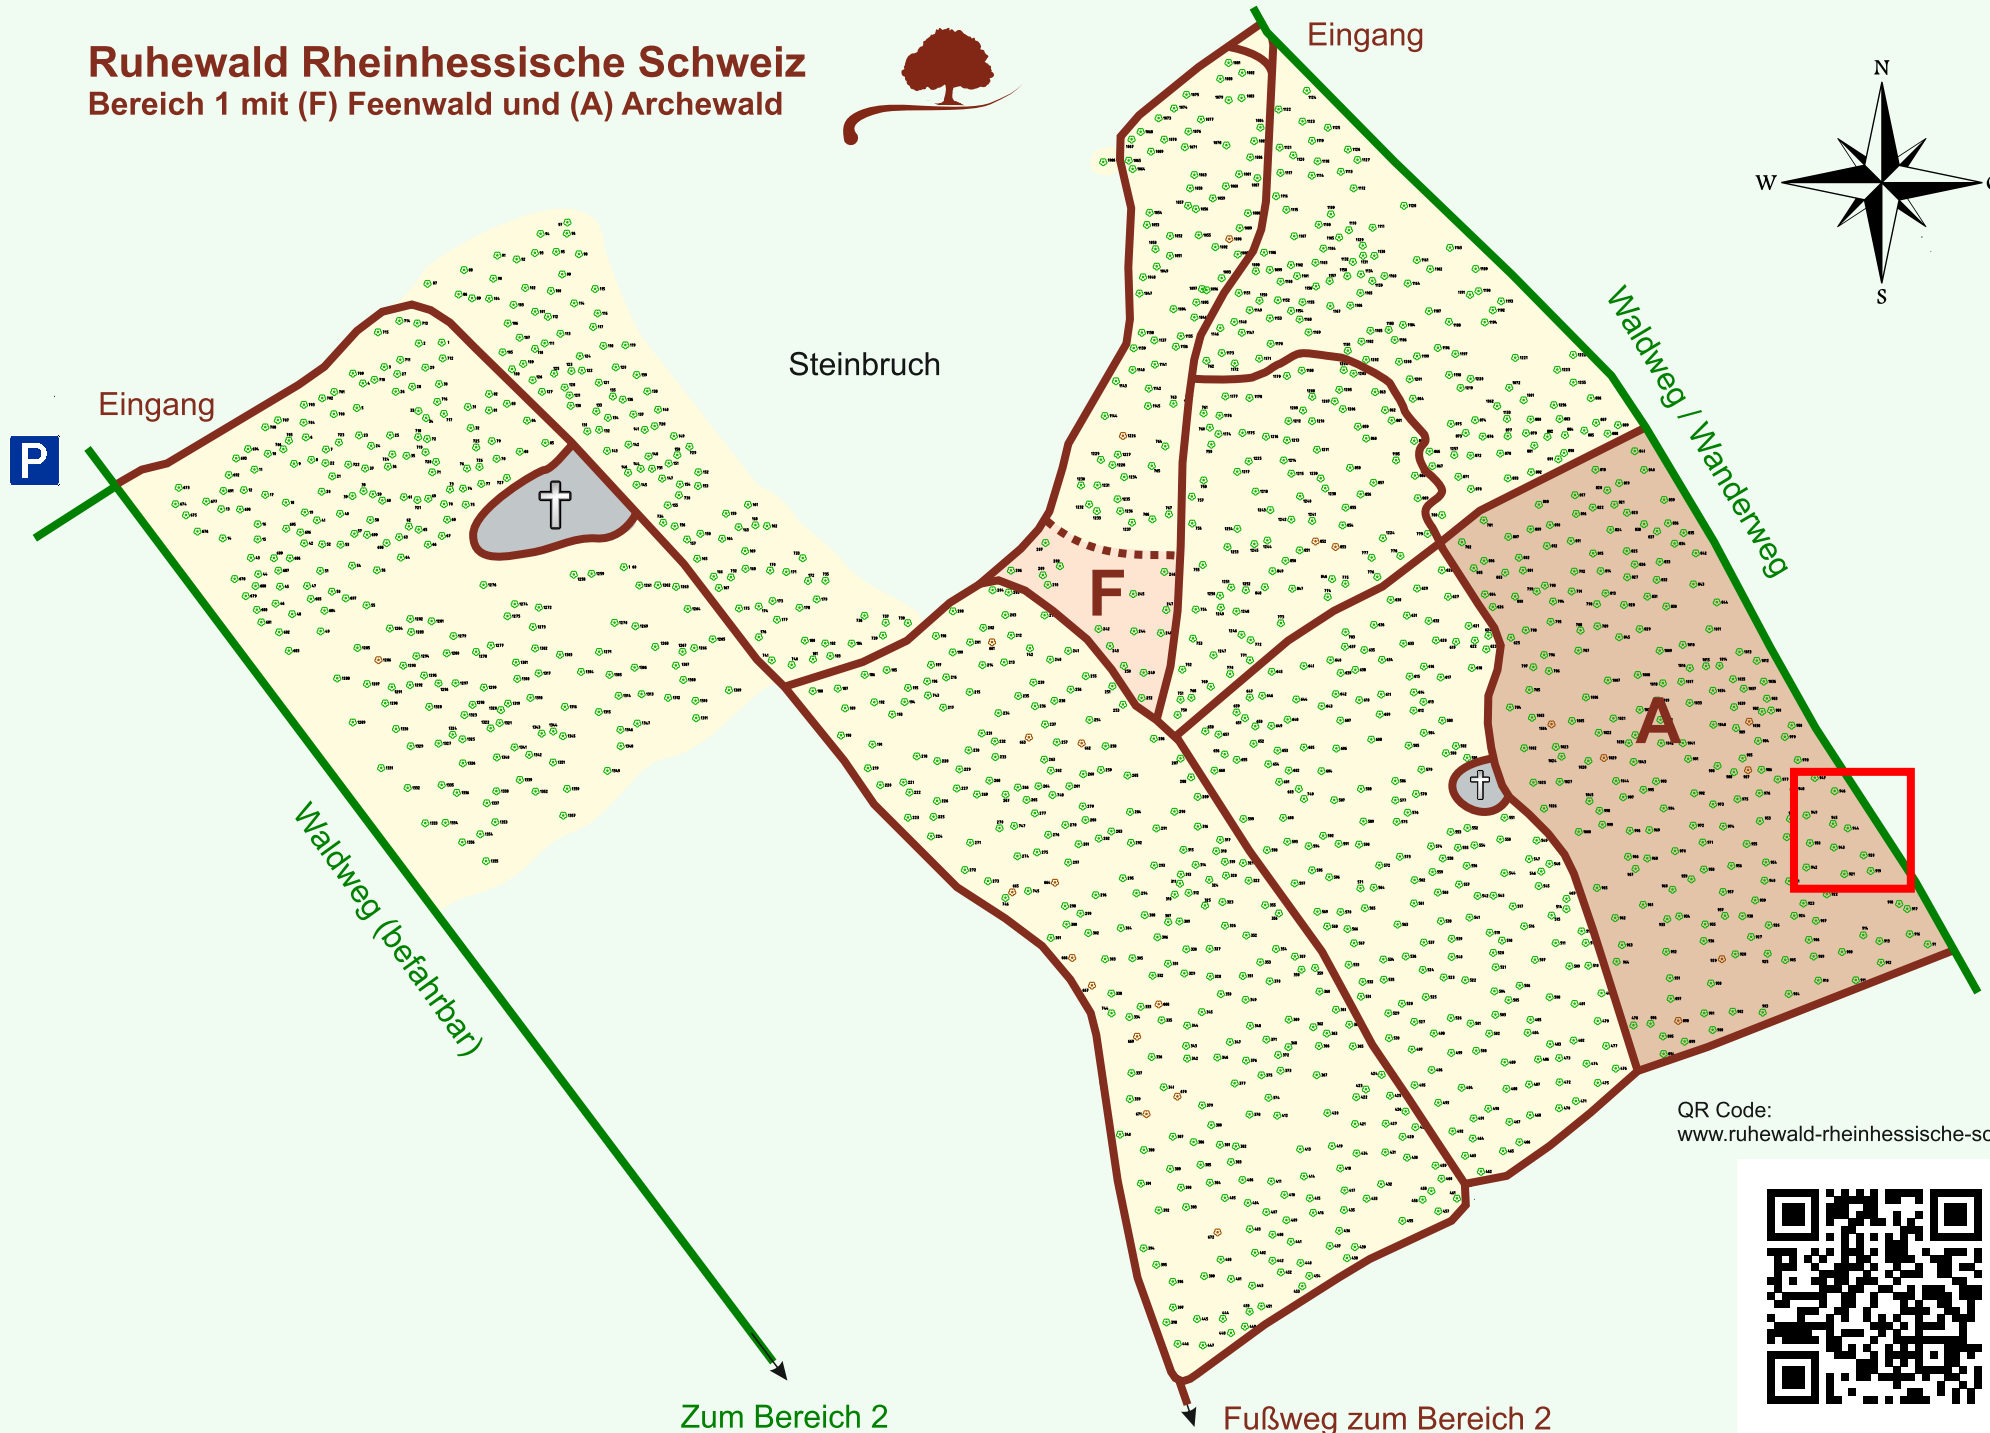

Ruhewald Rhein Hessische Schweiz

Bereich 1 mit (F) Feenwald und (A) Archewald

QR Code:
www.ruhewald-rhein Hessische-schweiz.de