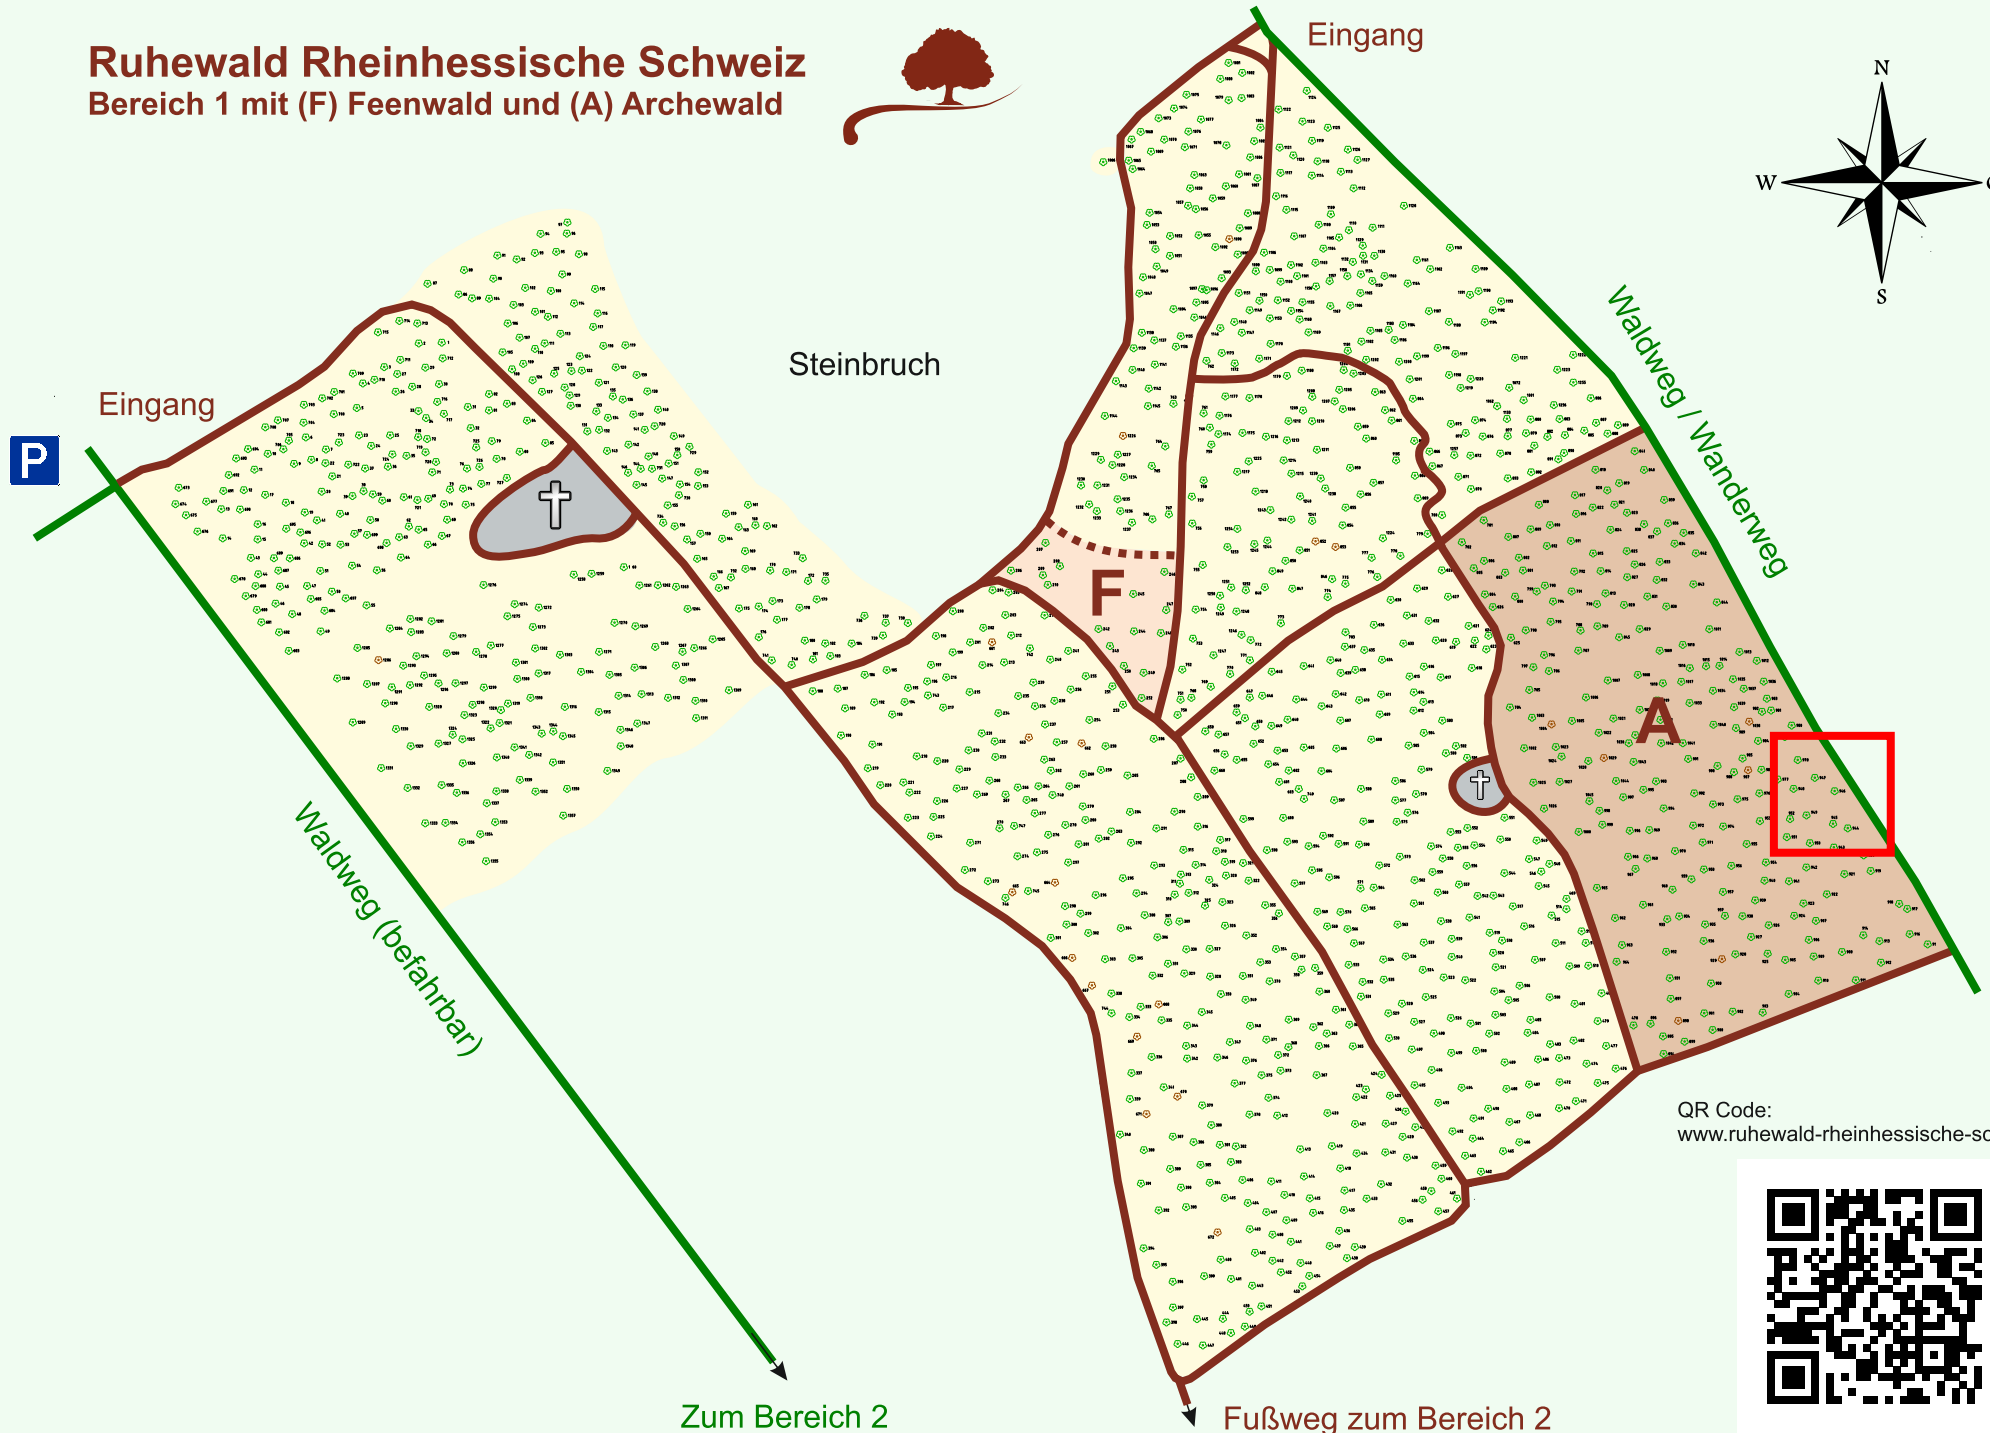

# Ruhewald Rhein Hessische Schweiz

## Bereich 1 mit (F) Feenwald und (A) Archewald

QR Code:  
[www.ruhewald-rhein Hessische-schweiz.de](http://www.ruhewald-rhein Hessische-schweiz.de)