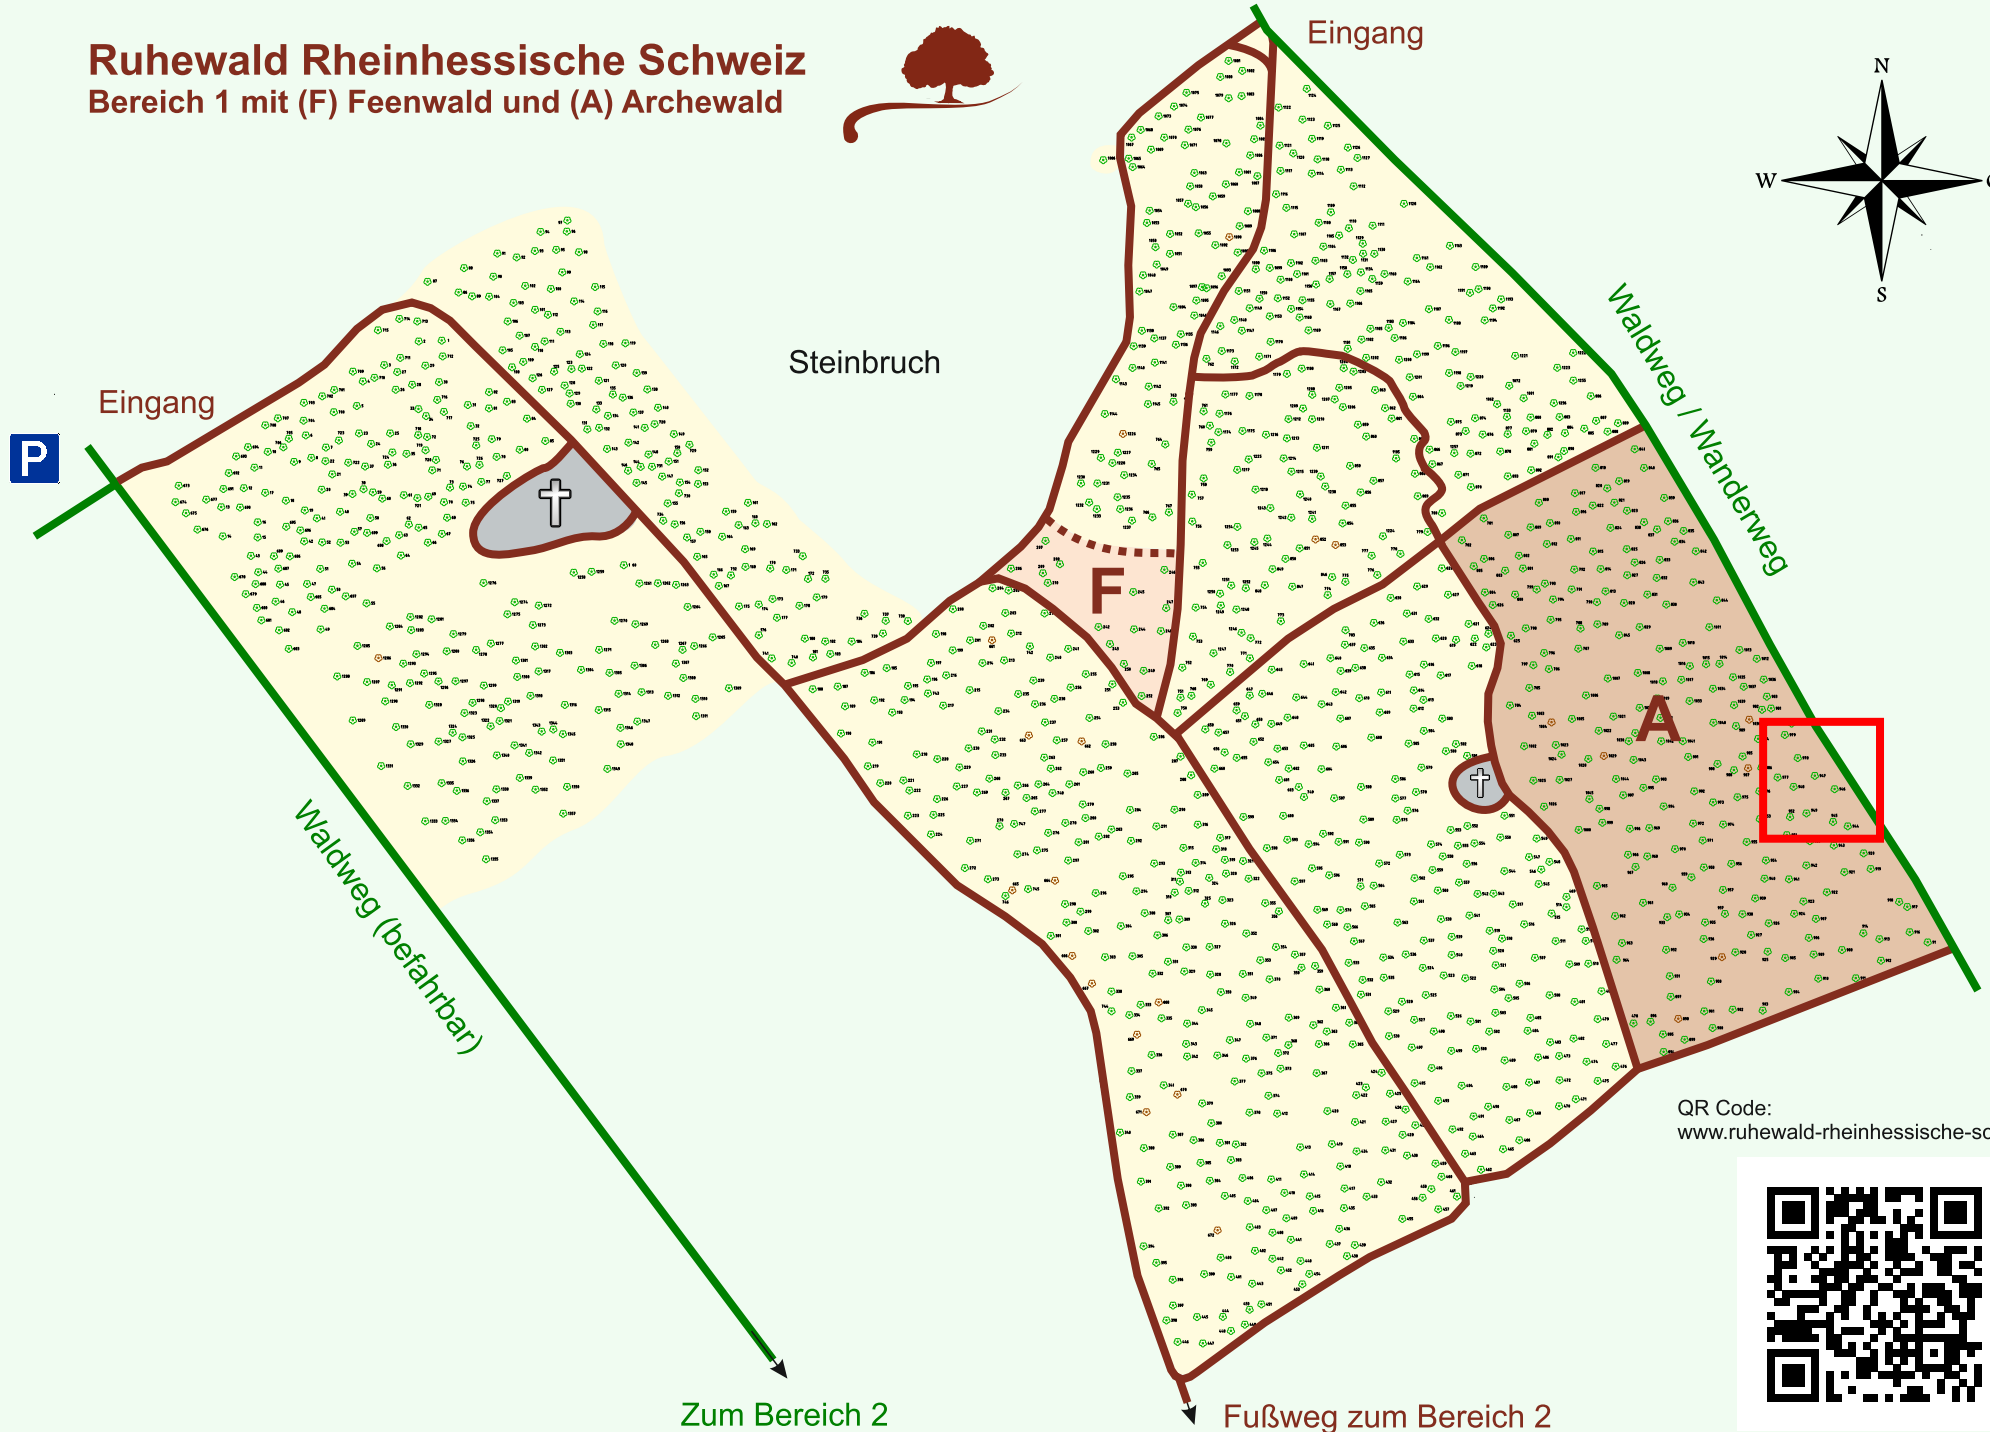

# Ruhewald Rhein Hessische Schweiz

## Bereich 1 mit (F) Feenwald und (A) Archewald

QR Code:  
[www.ruhewald-rhein Hessische-schweiz.de](http://www.ruhewald-rhein Hessische-schweiz.de)