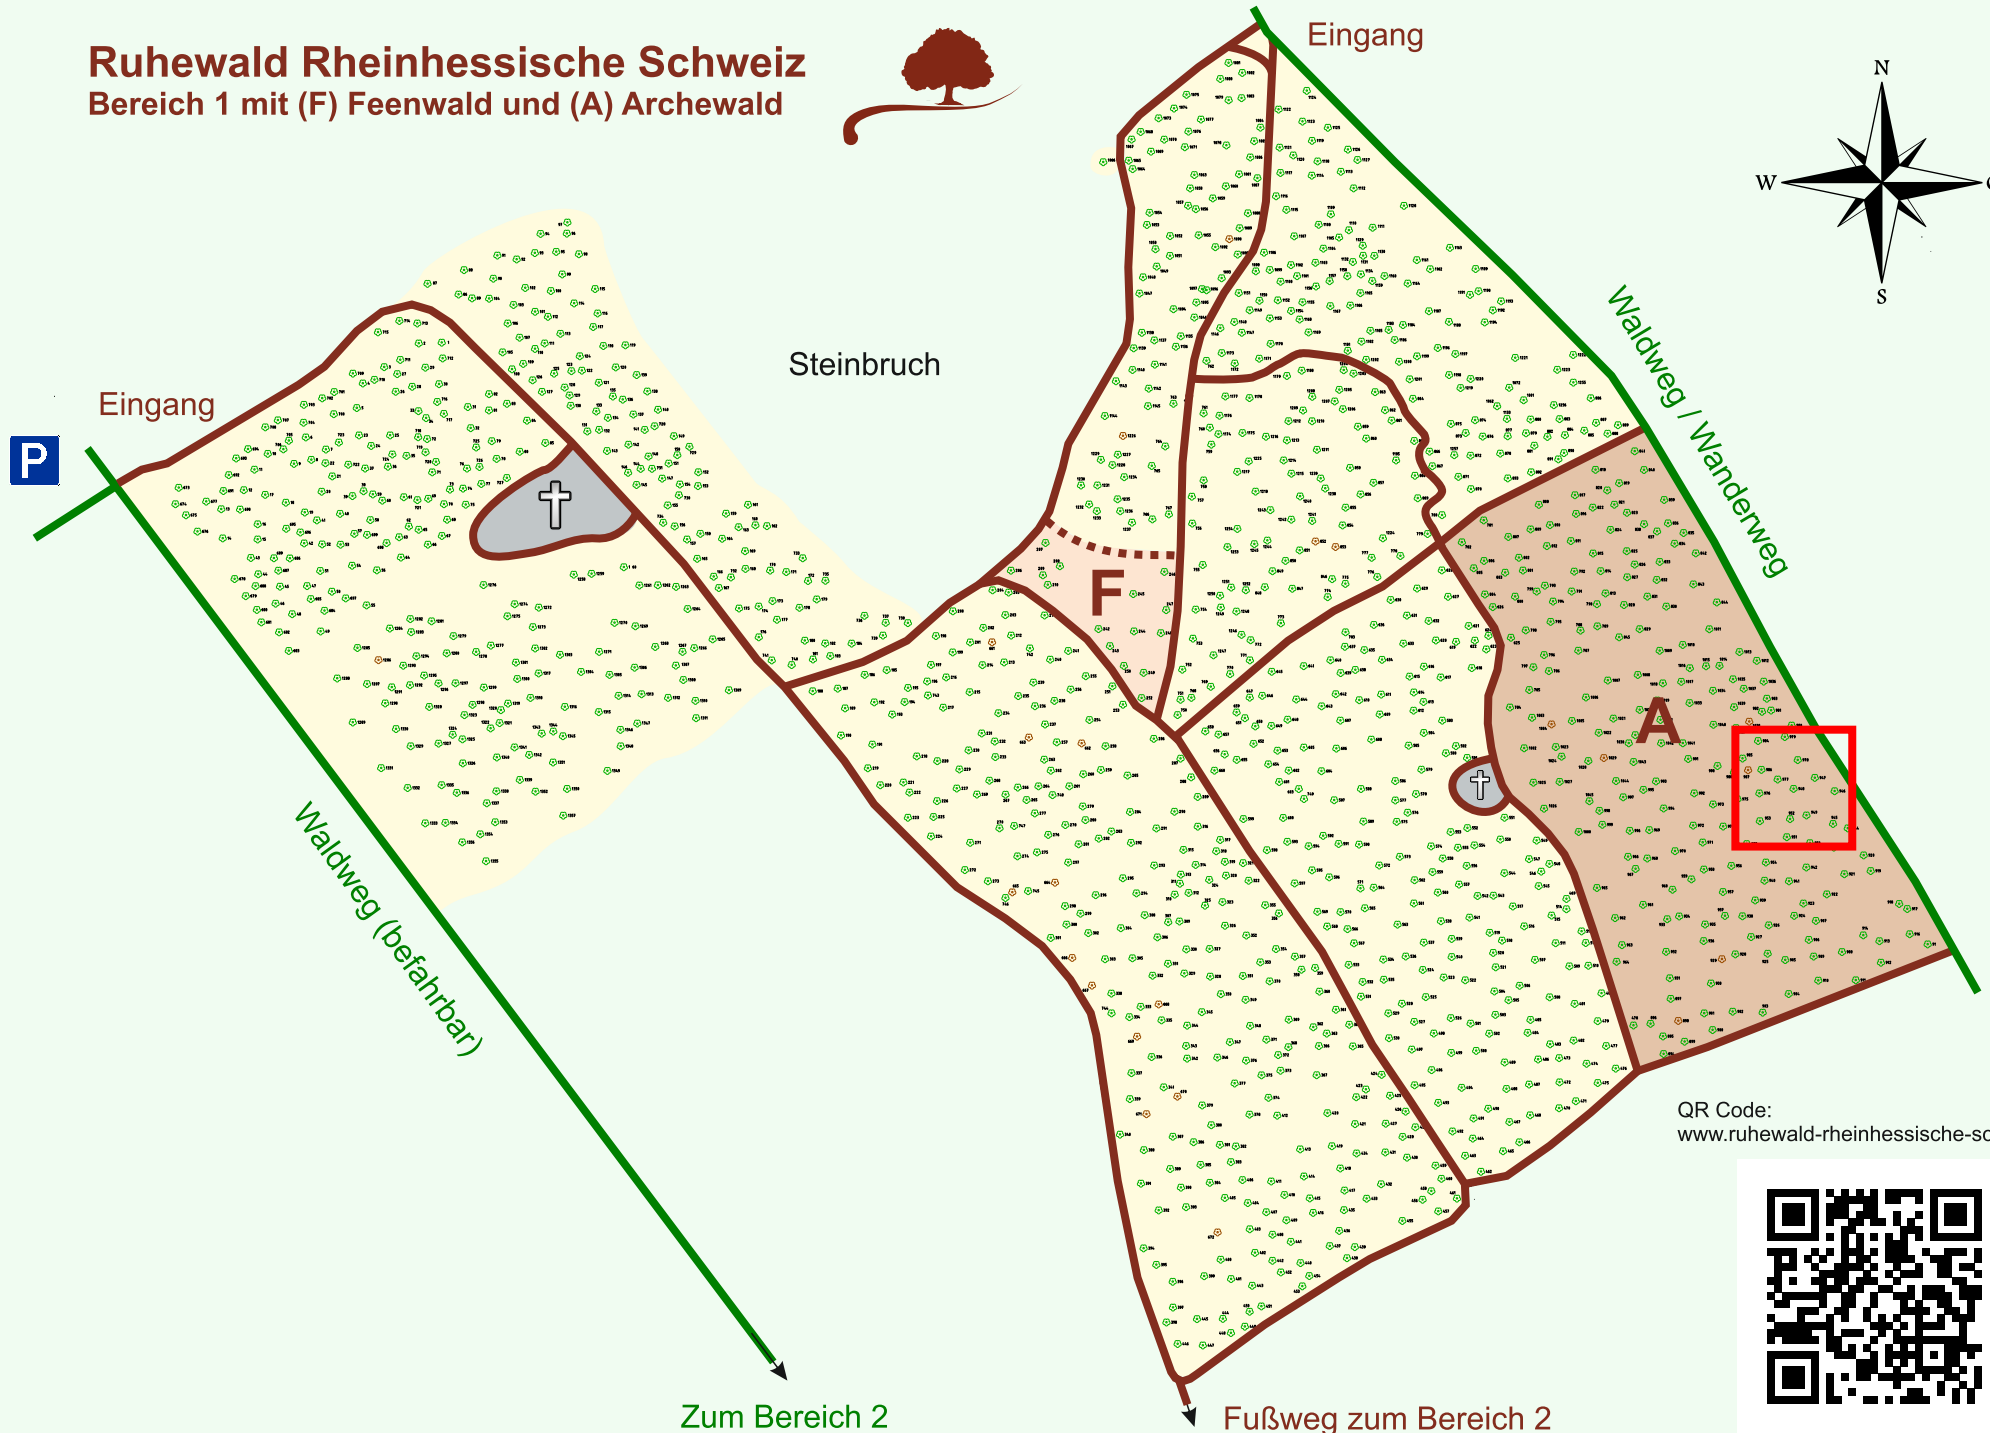

# Ruhewald Rhein Hessische Schweiz

## Bereich 1 mit (F) Feenwald und (A) Archewald

QR Code:  
[www.ruhewald-rhein Hessische-schweiz.de](http://www.ruhewald-rhein Hessische-schweiz.de)