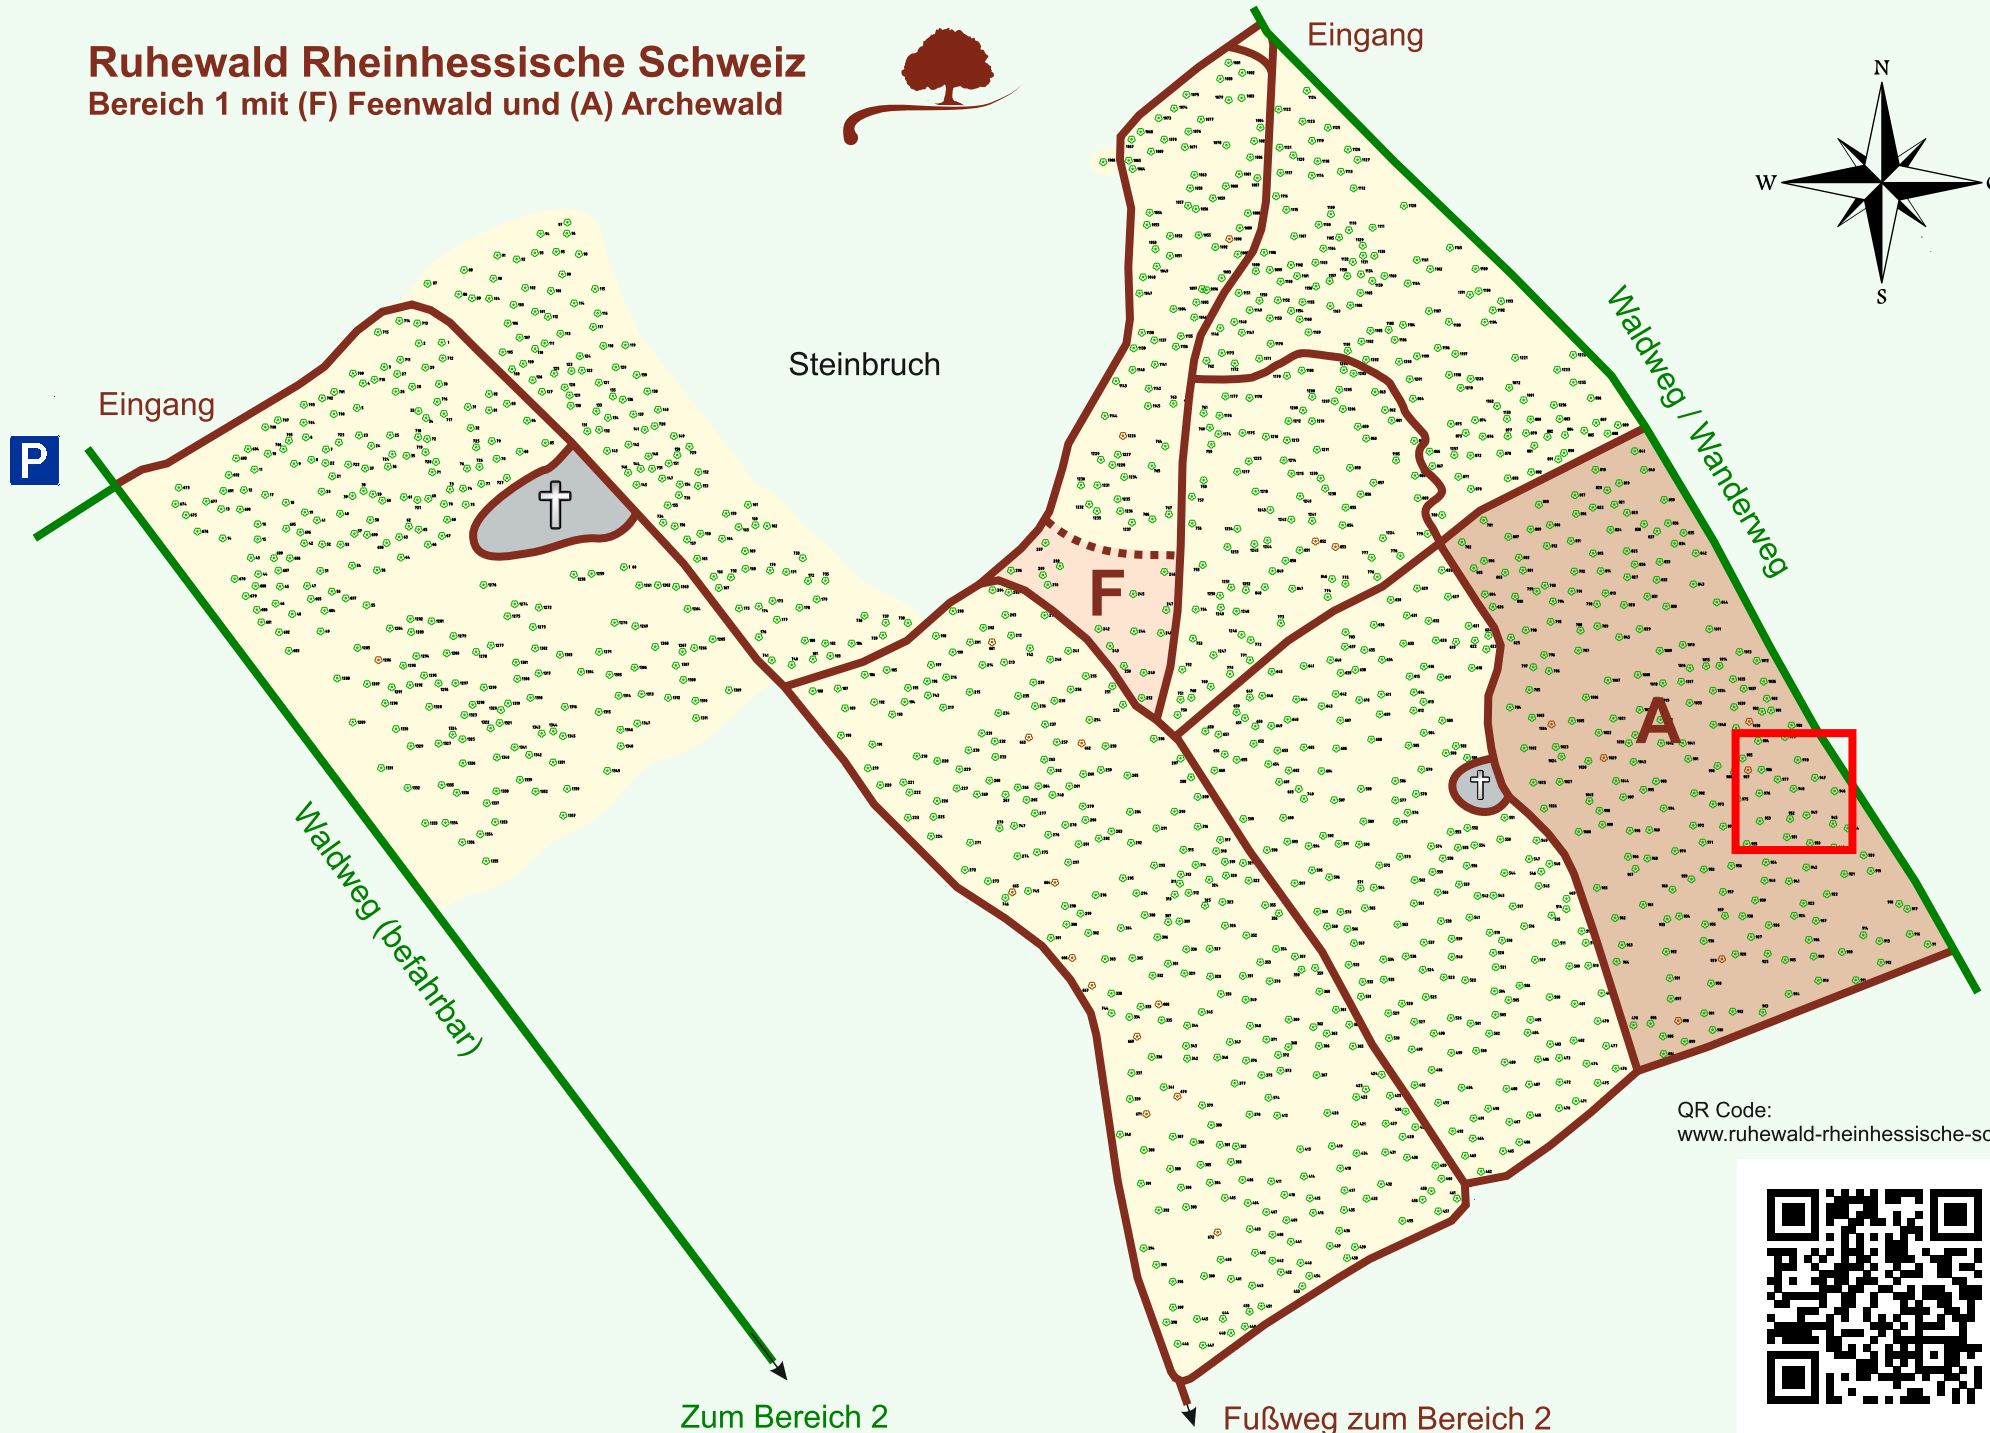

Ruhewald Rhein Hessische Schweiz

Bereich 1 mit (F) Feenwald und (A) Archewald

QR Code:
www.ruhewald-rhein Hessische-schweiz.de