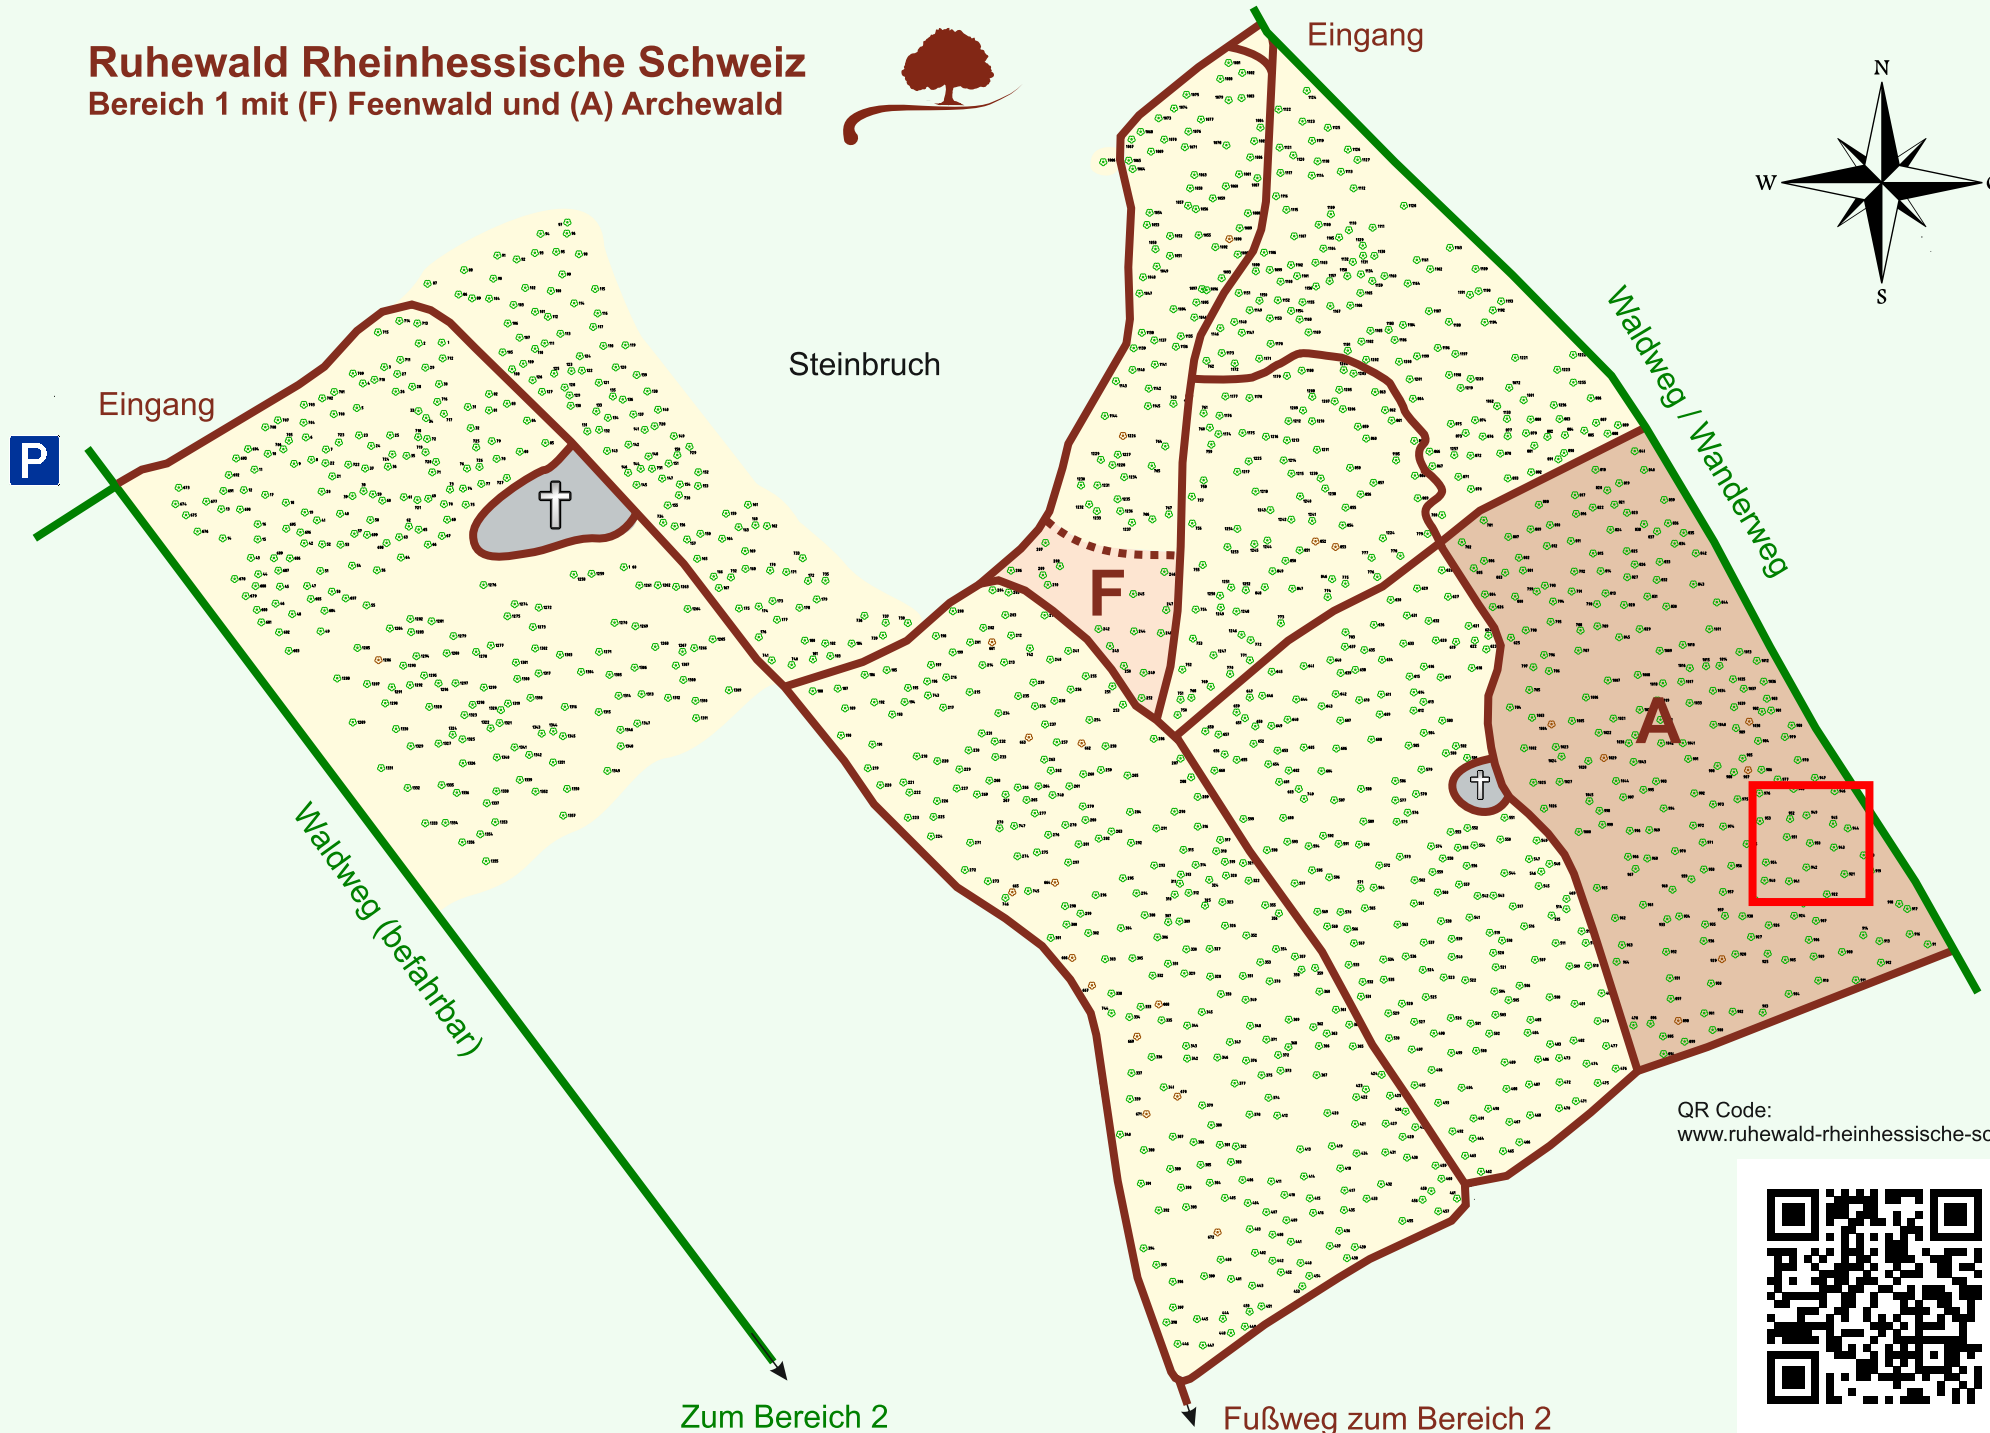

# Ruhewald Rhein Hessische Schweiz

## Bereich 1 mit (F) Feenwald und (A) Archewald

QR Code:  
[www.ruhewald-rhein Hessische-schweiz.de](http://www.ruhewald-rhein Hessische-schweiz.de)