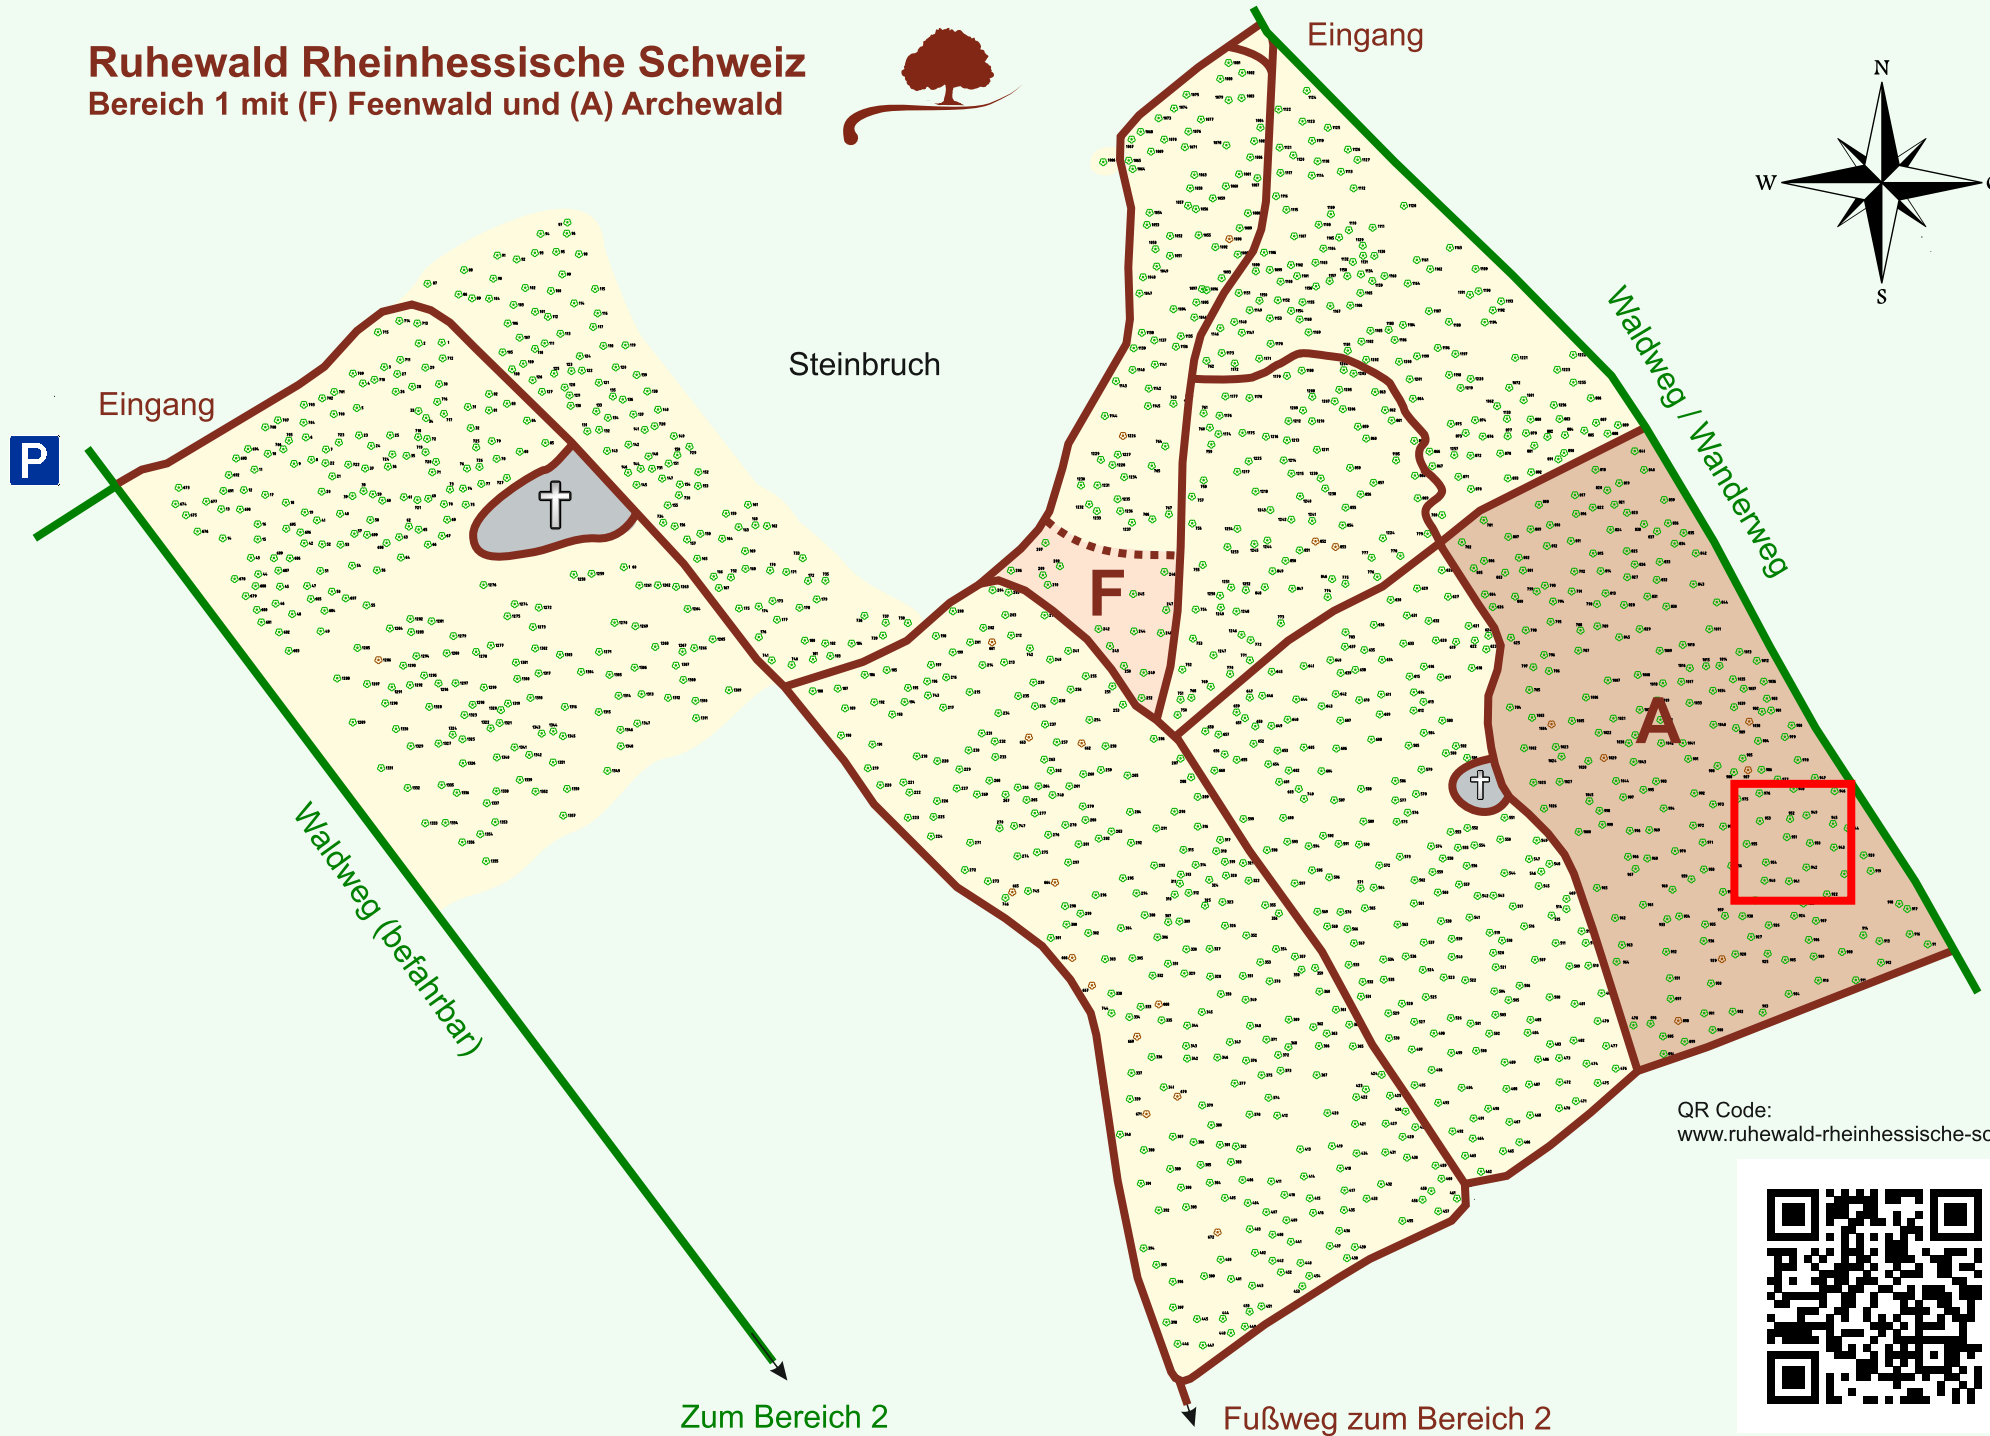

# Ruhewald Rhein Hessische Schweiz

## Bereich 1 mit (F) Feenwald und (A) Archewald

QR Code:  
[www.ruhewald-rhein Hessische-schweiz.de](http://www.ruhewald-rhein Hessische-schweiz.de)