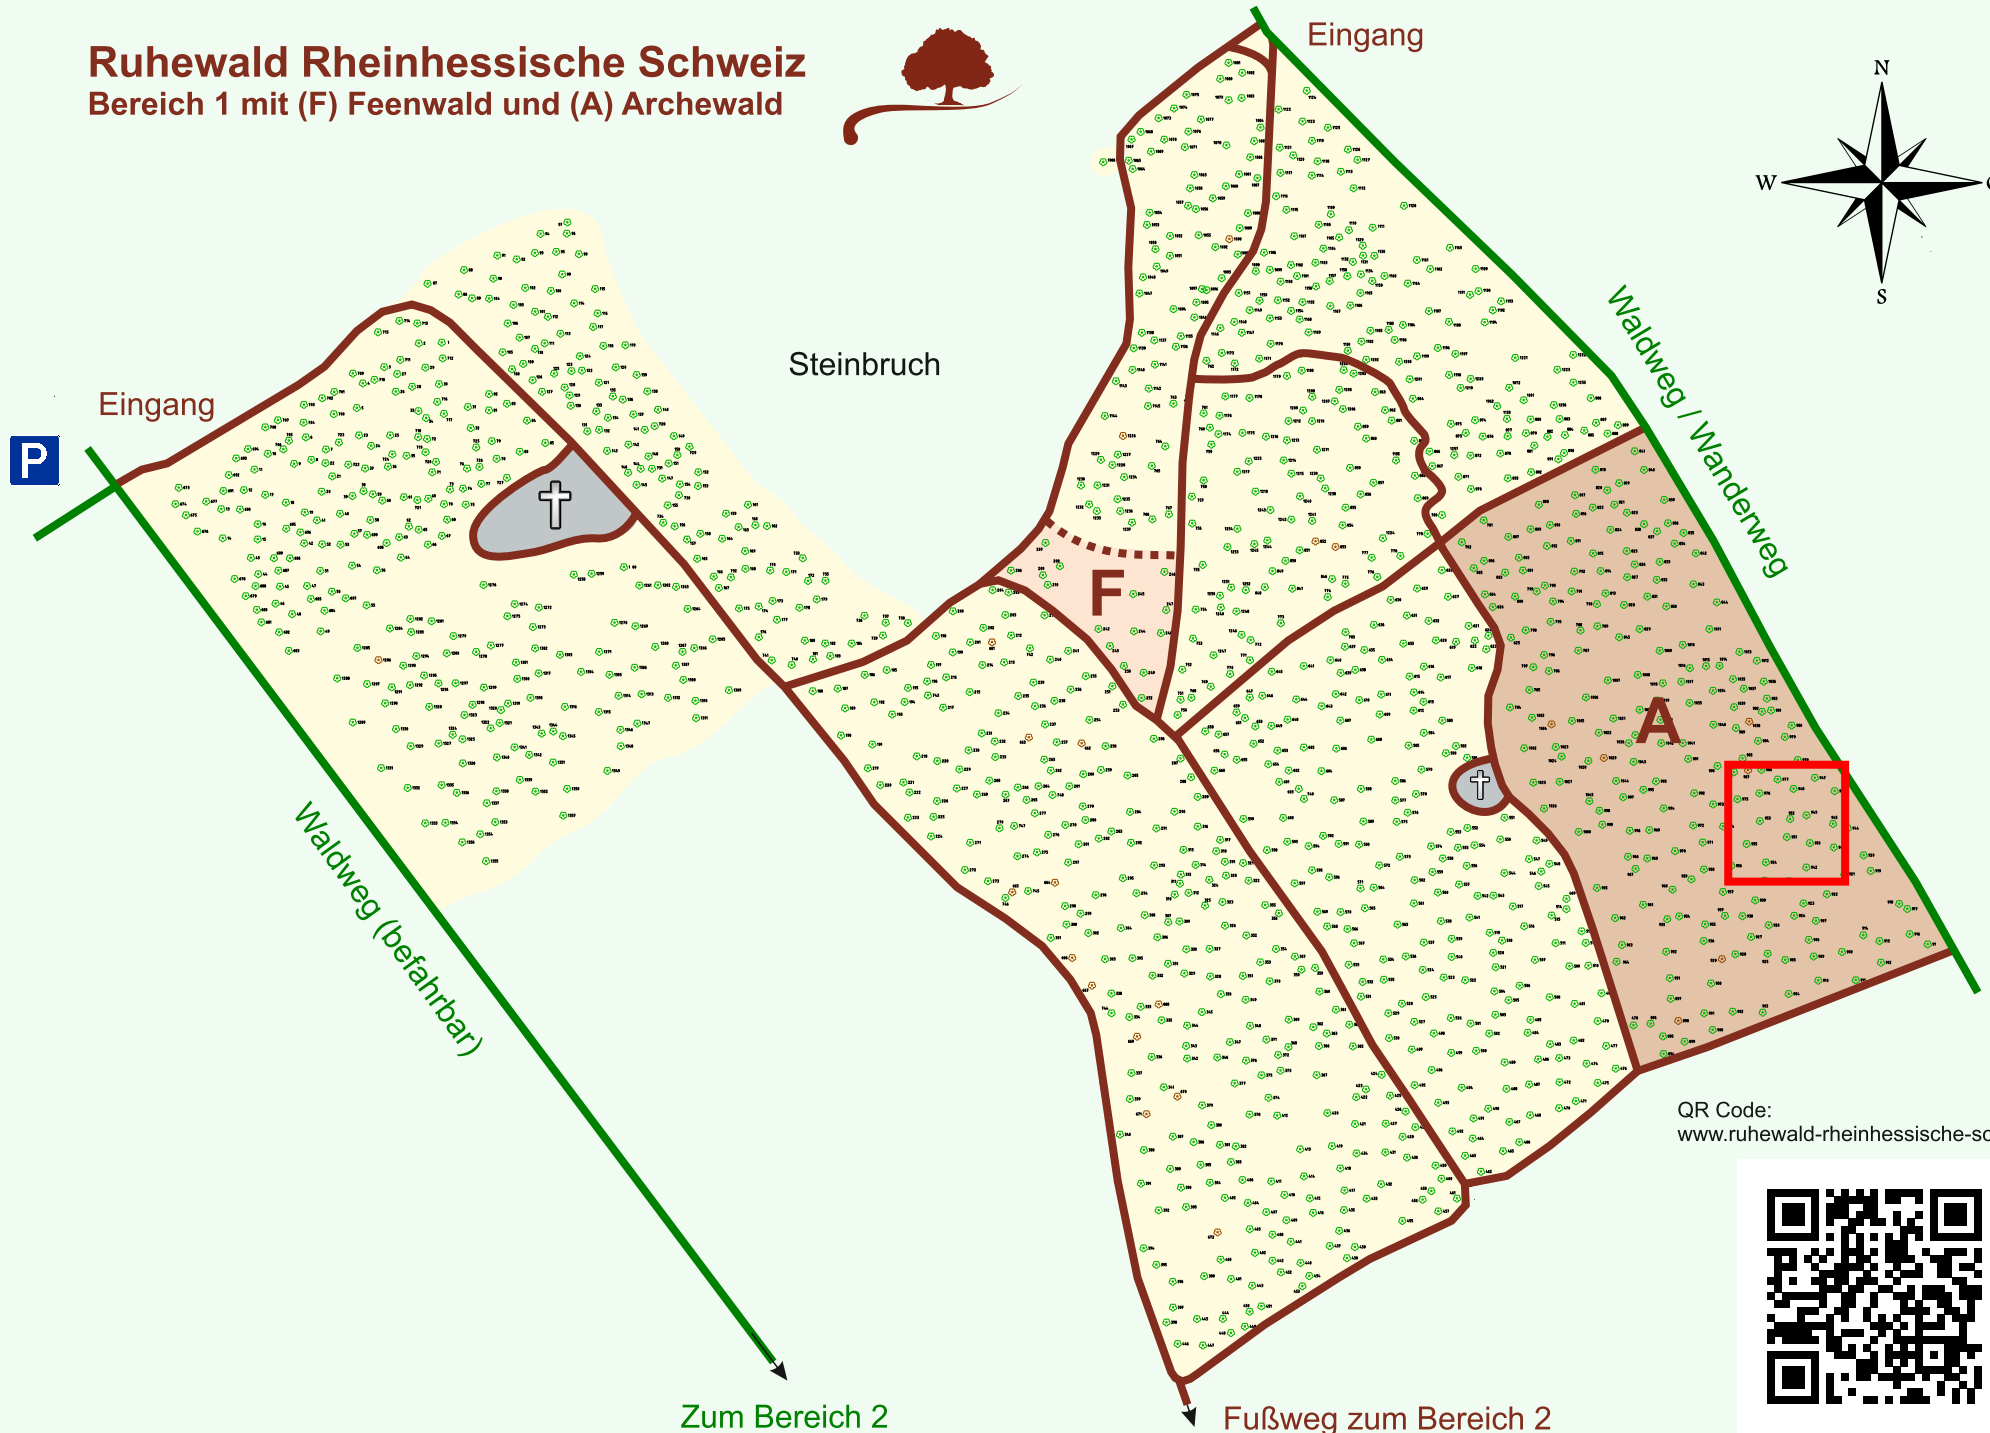

Ruhewald Rhein Hessische Schweiz

Bereich 1 mit (F) Feenwald und (A) Archewald

QR Code:
www.ruhewald-rhein Hessische-schweiz.de