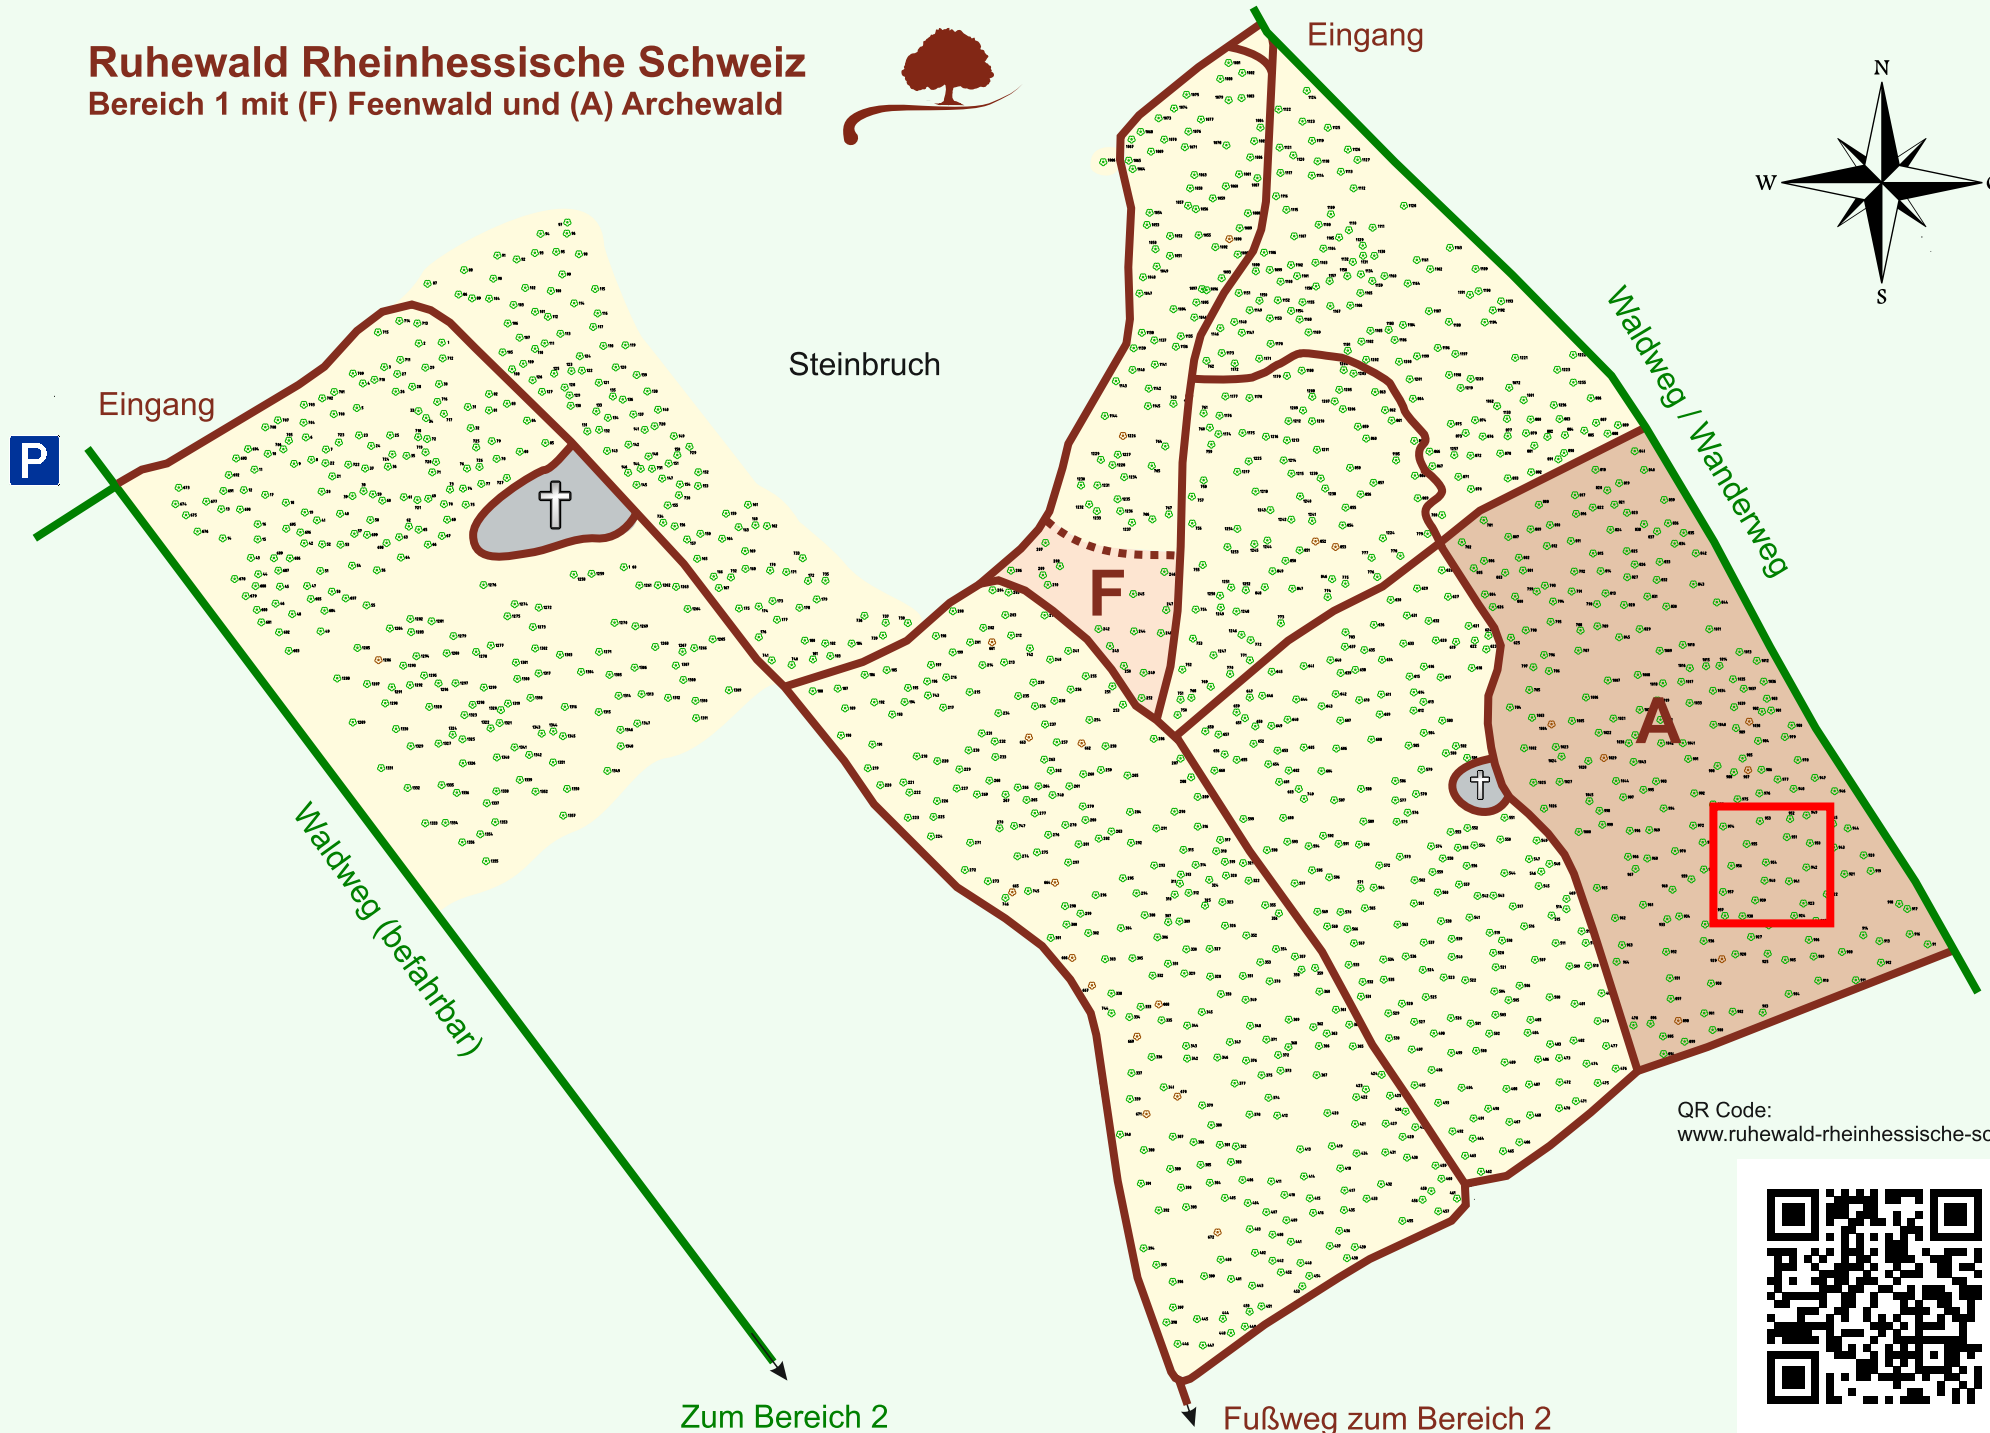

# Ruhewald Rhein Hessische Schweiz

## Bereich 1 mit (F) Feenwald und (A) Archewald

QR Code:  
[www.ruhewald-rhein Hessische-schweiz.de](http://www.ruhewald-rhein Hessische-schweiz.de)