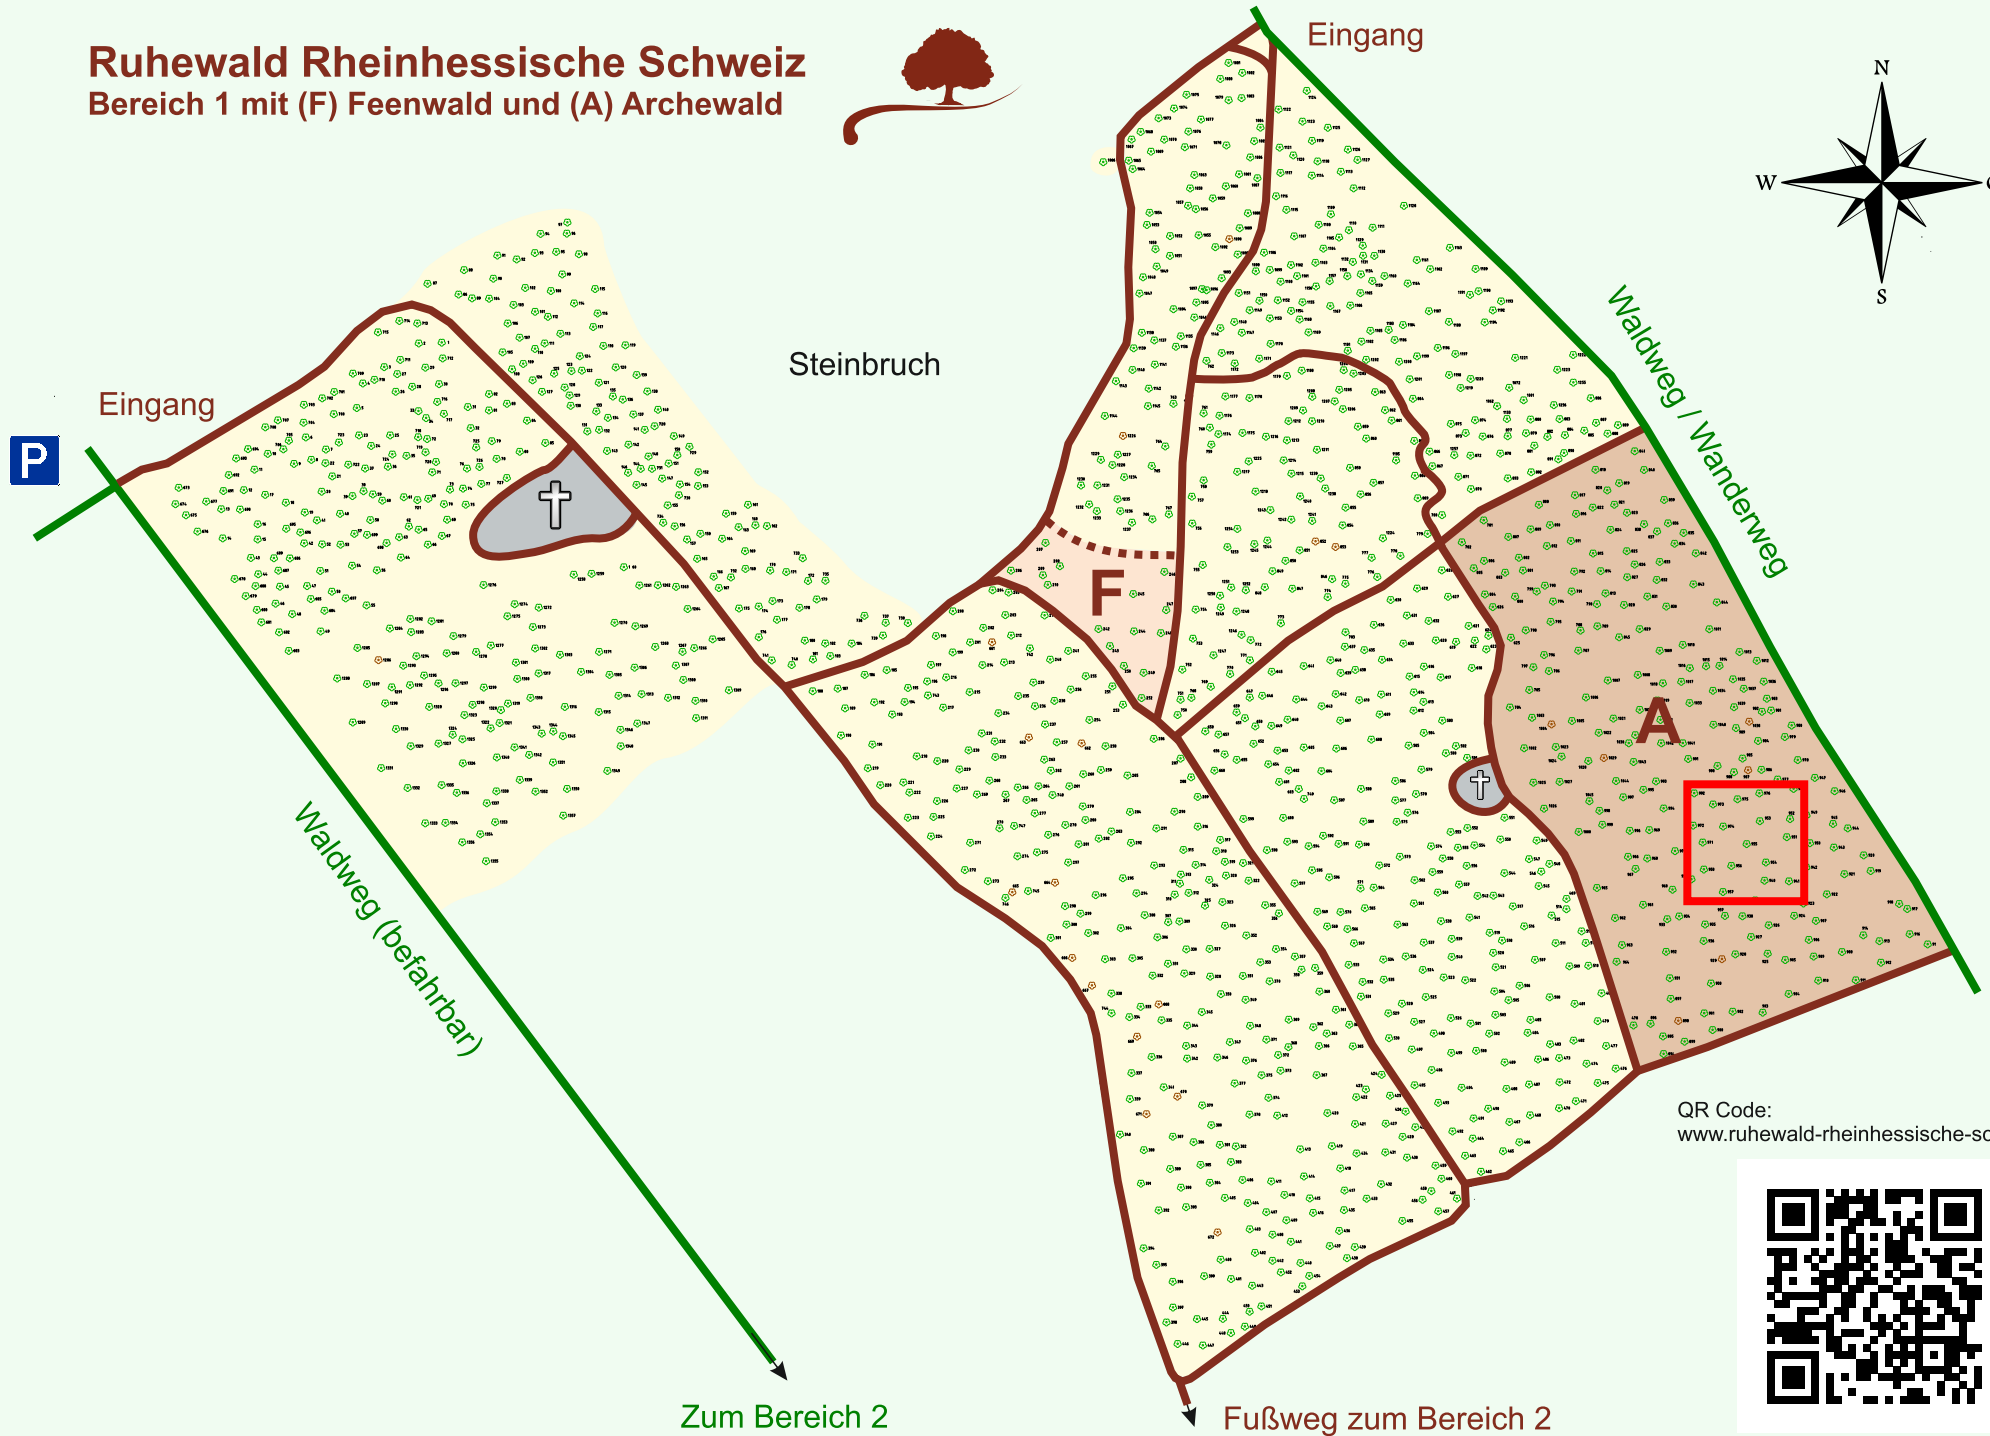

Ruhewald Rhein Hessische Schweiz

Bereich 1 mit (F) Feenwald und (A) Archewald

QR Code:
www.ruhewald-rhein Hessische-schweiz.de

Zum Bereich 2

Fußweg zum Bereich 2