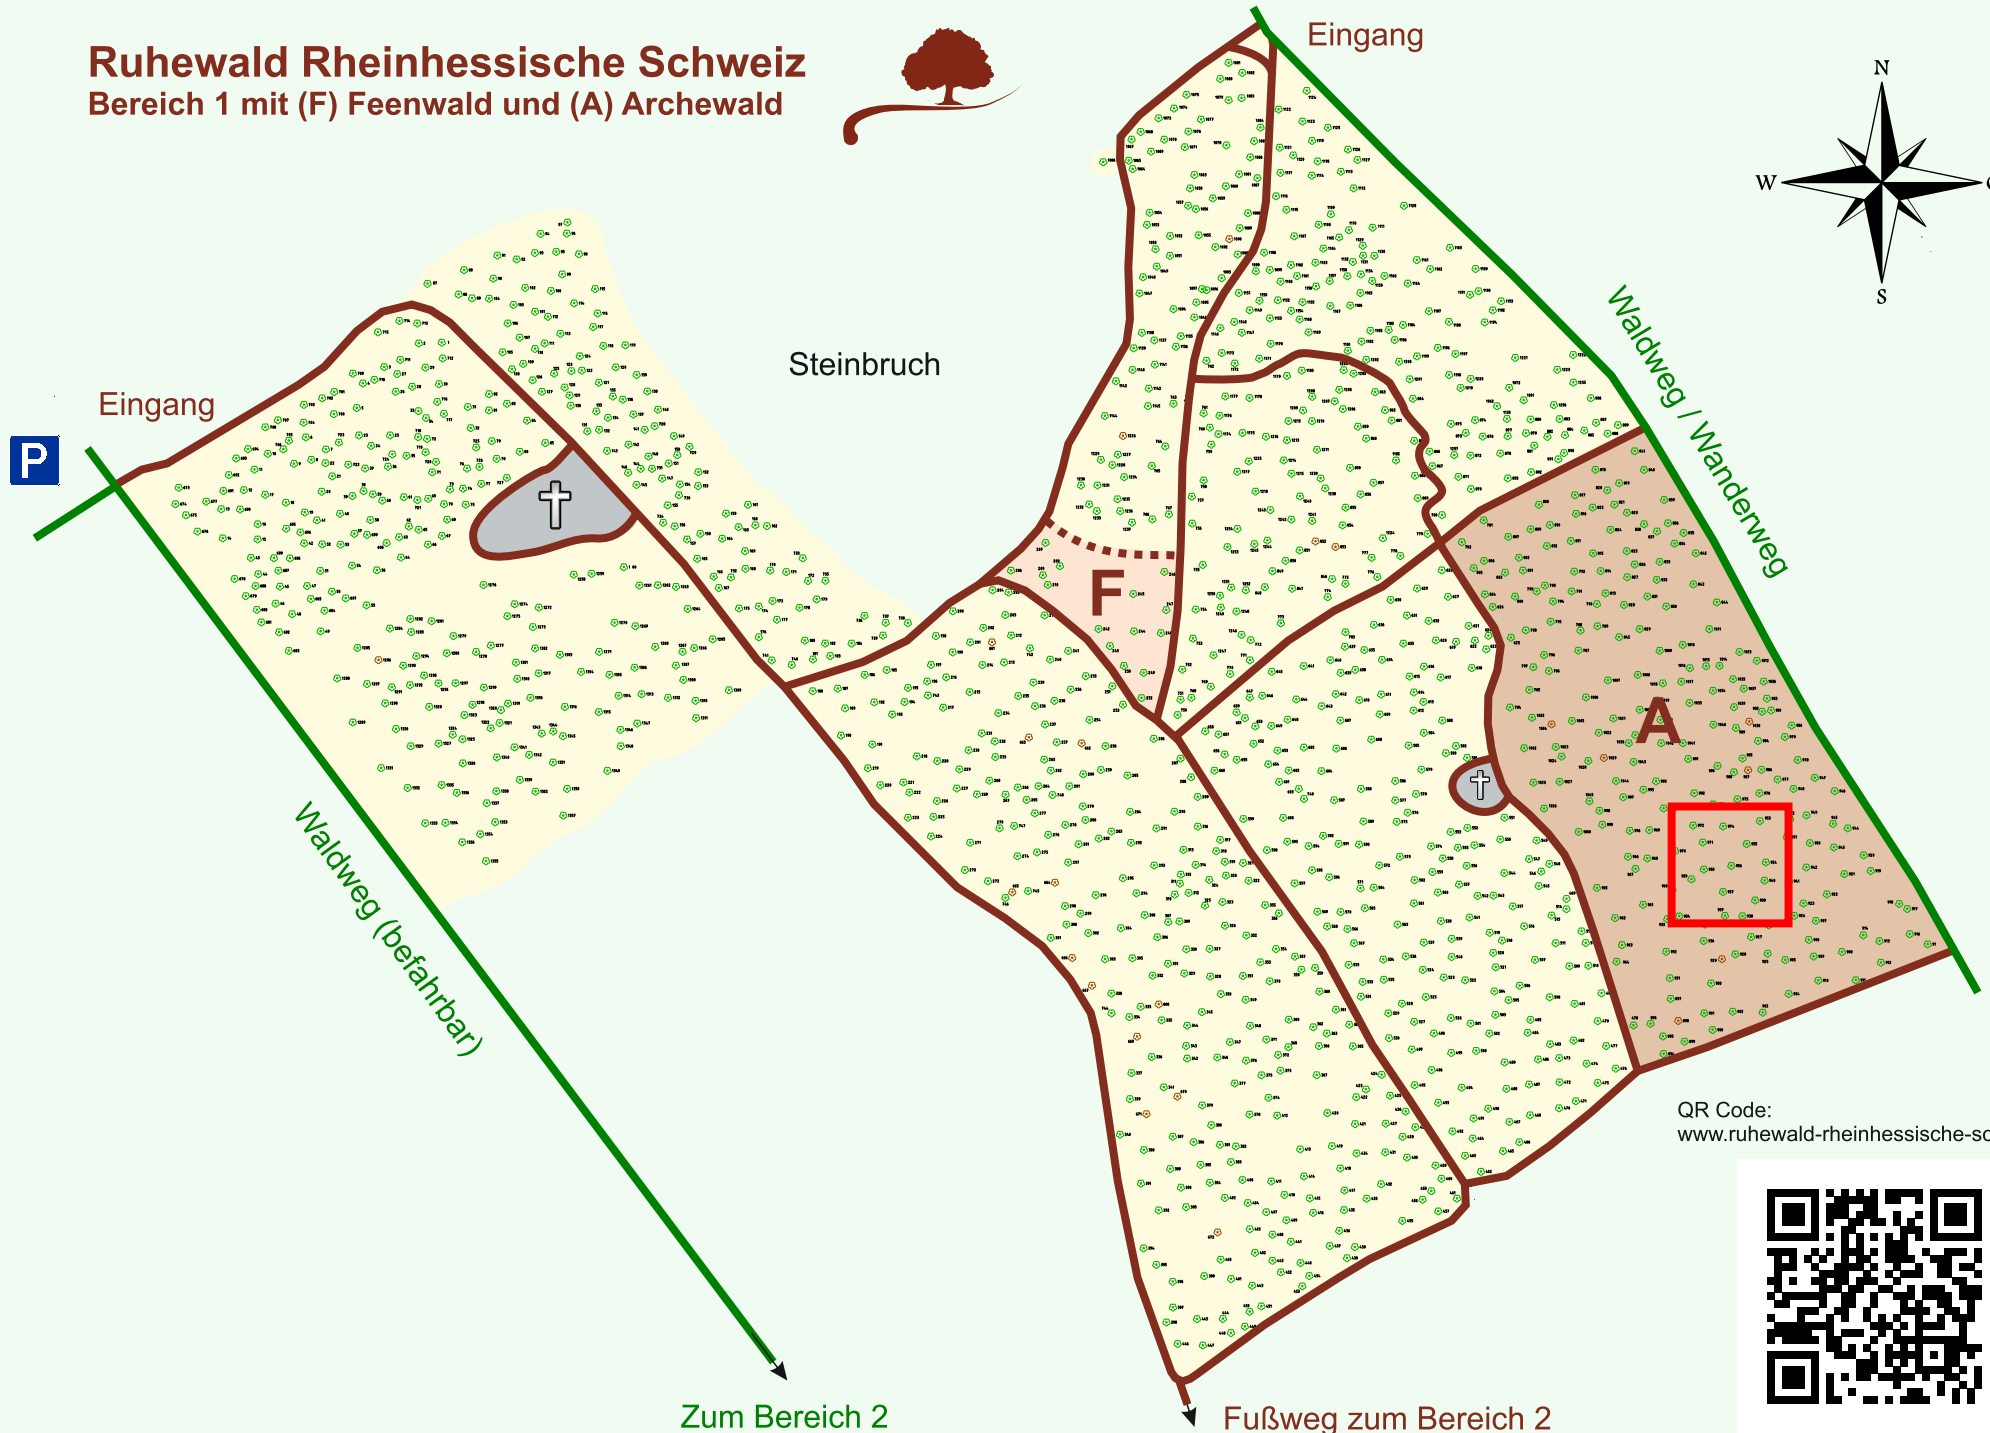

# Ruhewald Rhein Hessische Schweiz

## Bereich 1 mit (F) Feenwald und (A) Archewald

QR Code:  
[www.ruhewald-rhein Hessische-schweiz.de](http://www.ruhewald-rhein Hessische-schweiz.de)