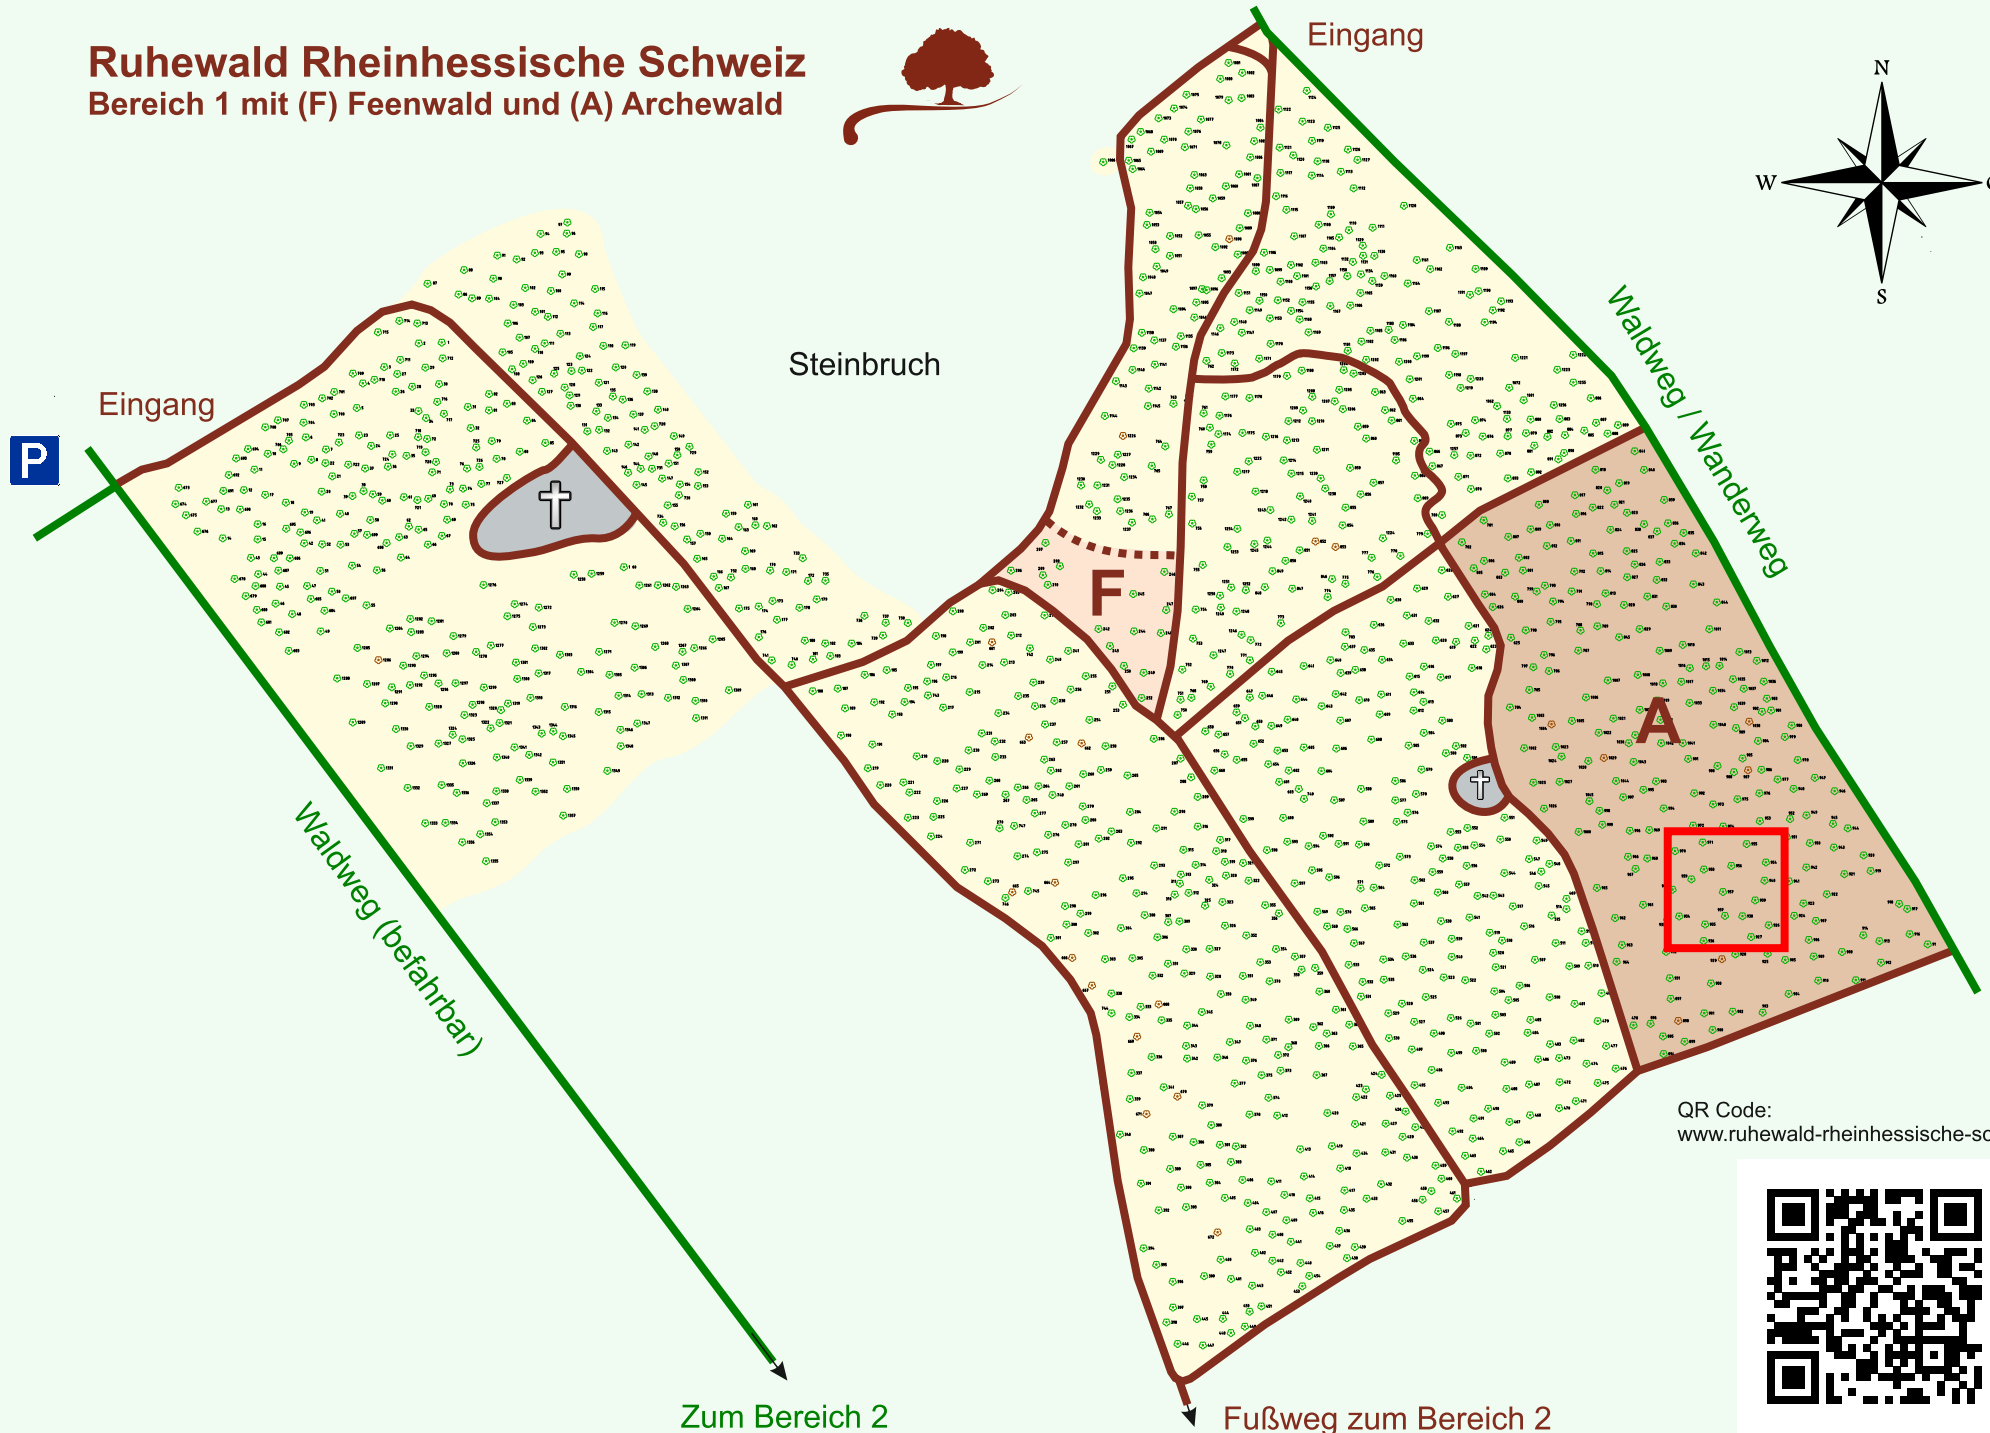

# Ruhewald Rhein Hessische Schweiz

## Bereich 1 mit (F) Feenwald und (A) Archewald

QR Code:  
[www.ruhewald-rhein Hessische-schweiz.de](http://www.ruhewald-rhein Hessische-schweiz.de)