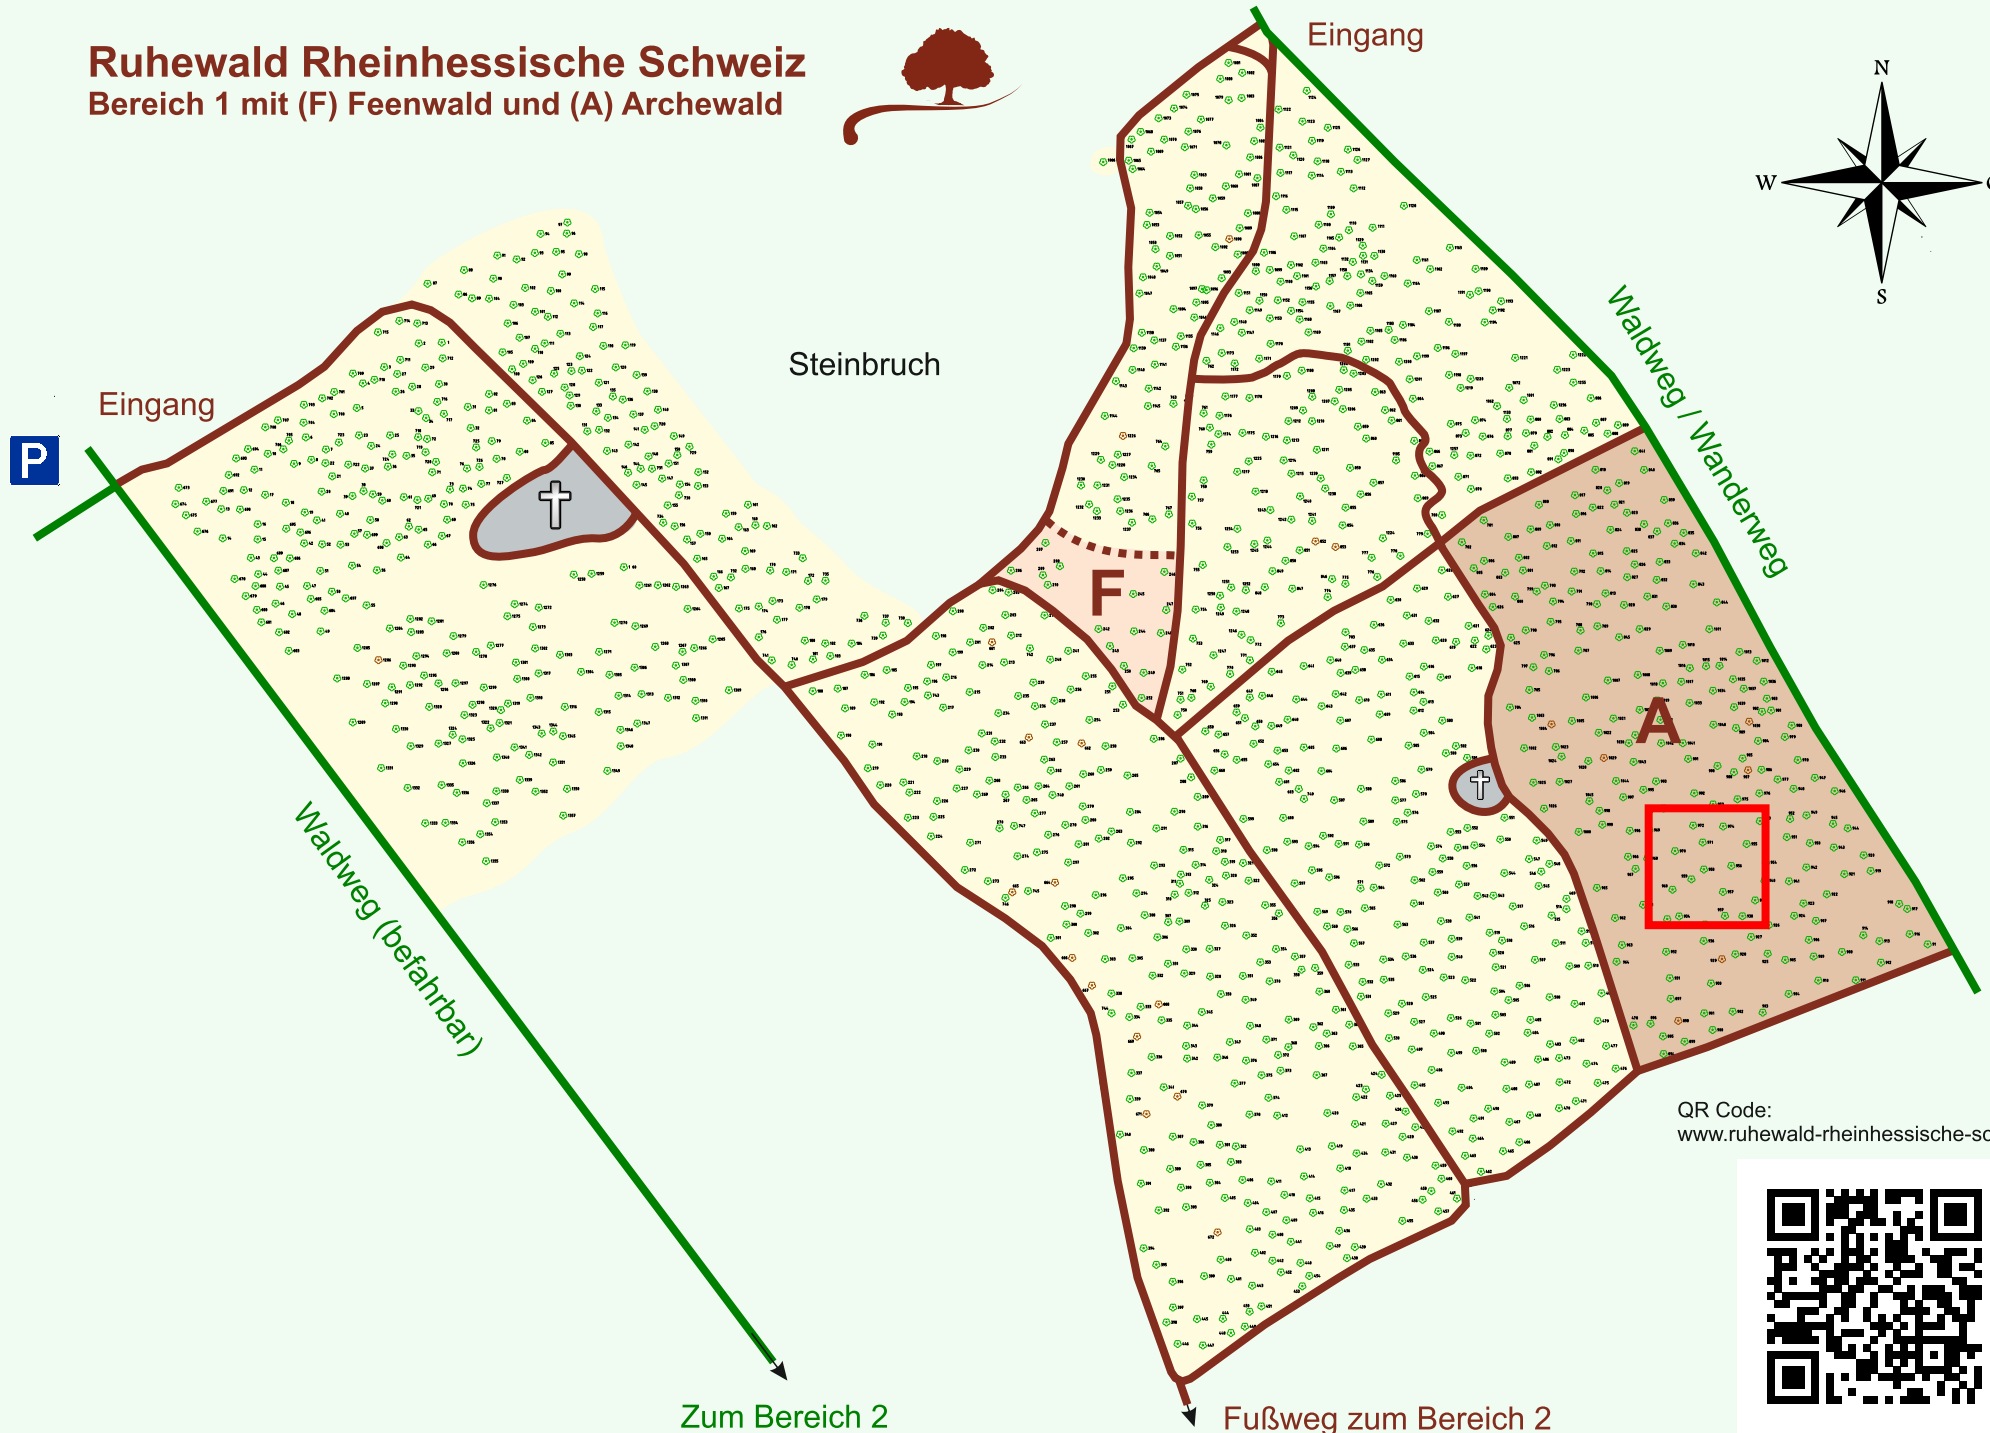

# Ruhewald Rhein Hessische Schweiz

## Bereich 1 mit (F) Feenwald und (A) Archewald

QR Code:  
[www.ruhewald-rhein Hessische-schweiz.de](http://www.ruhewald-rhein Hessische-schweiz.de)