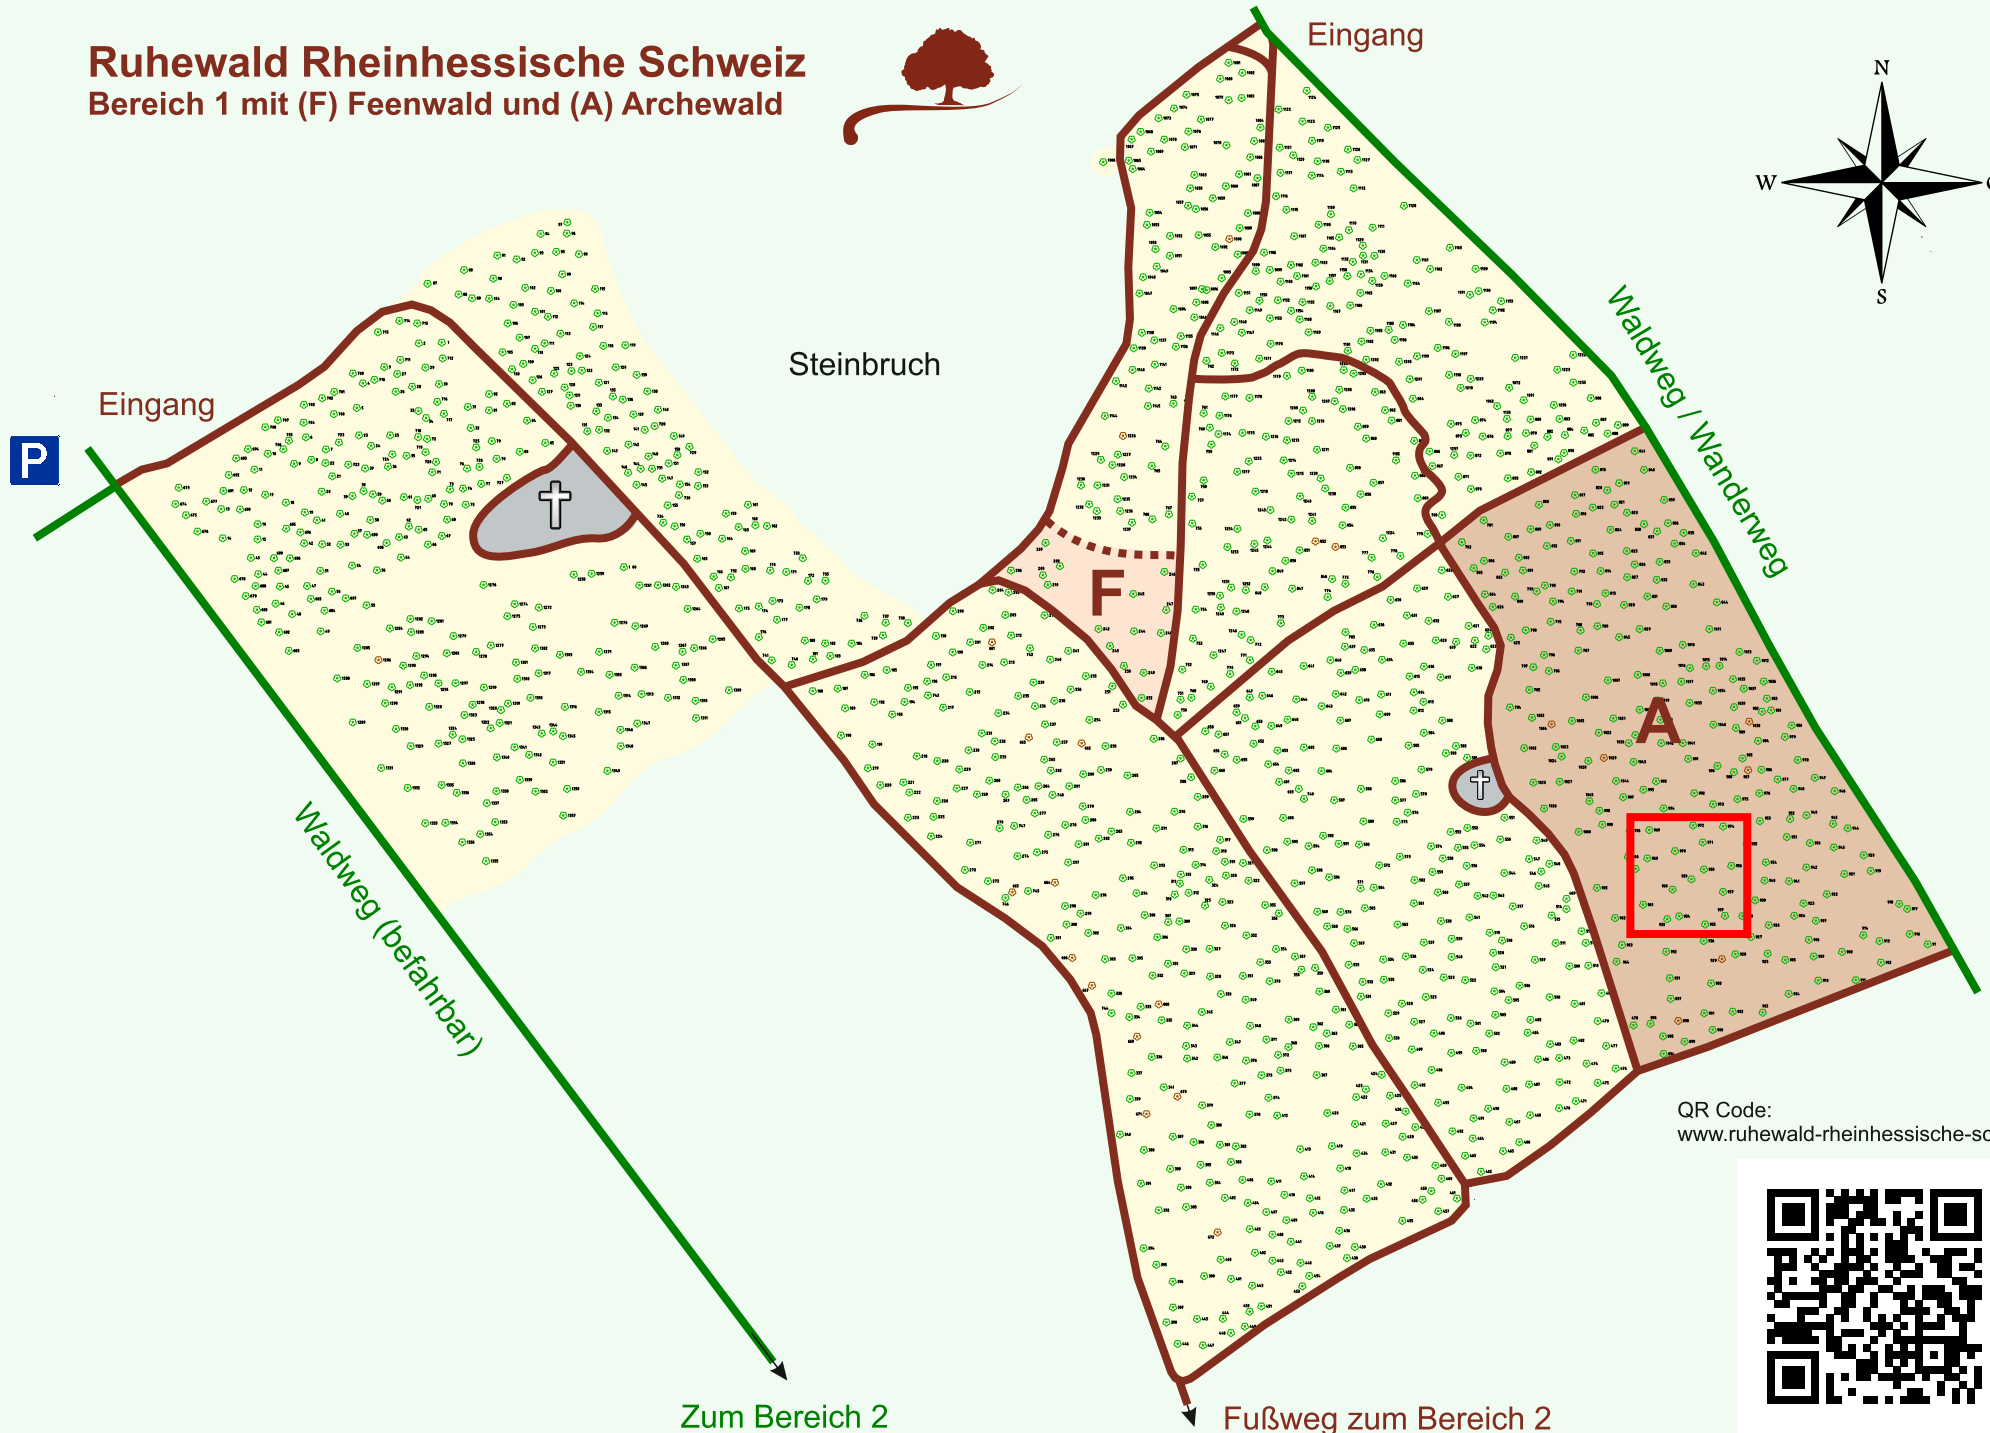

Ruhewald Rhein Hessische Schweiz

Bereich 1 mit (F) Feenwald und (A) Archewald

QR Code:
www.ruhewald-rhein Hessische-schweiz.de