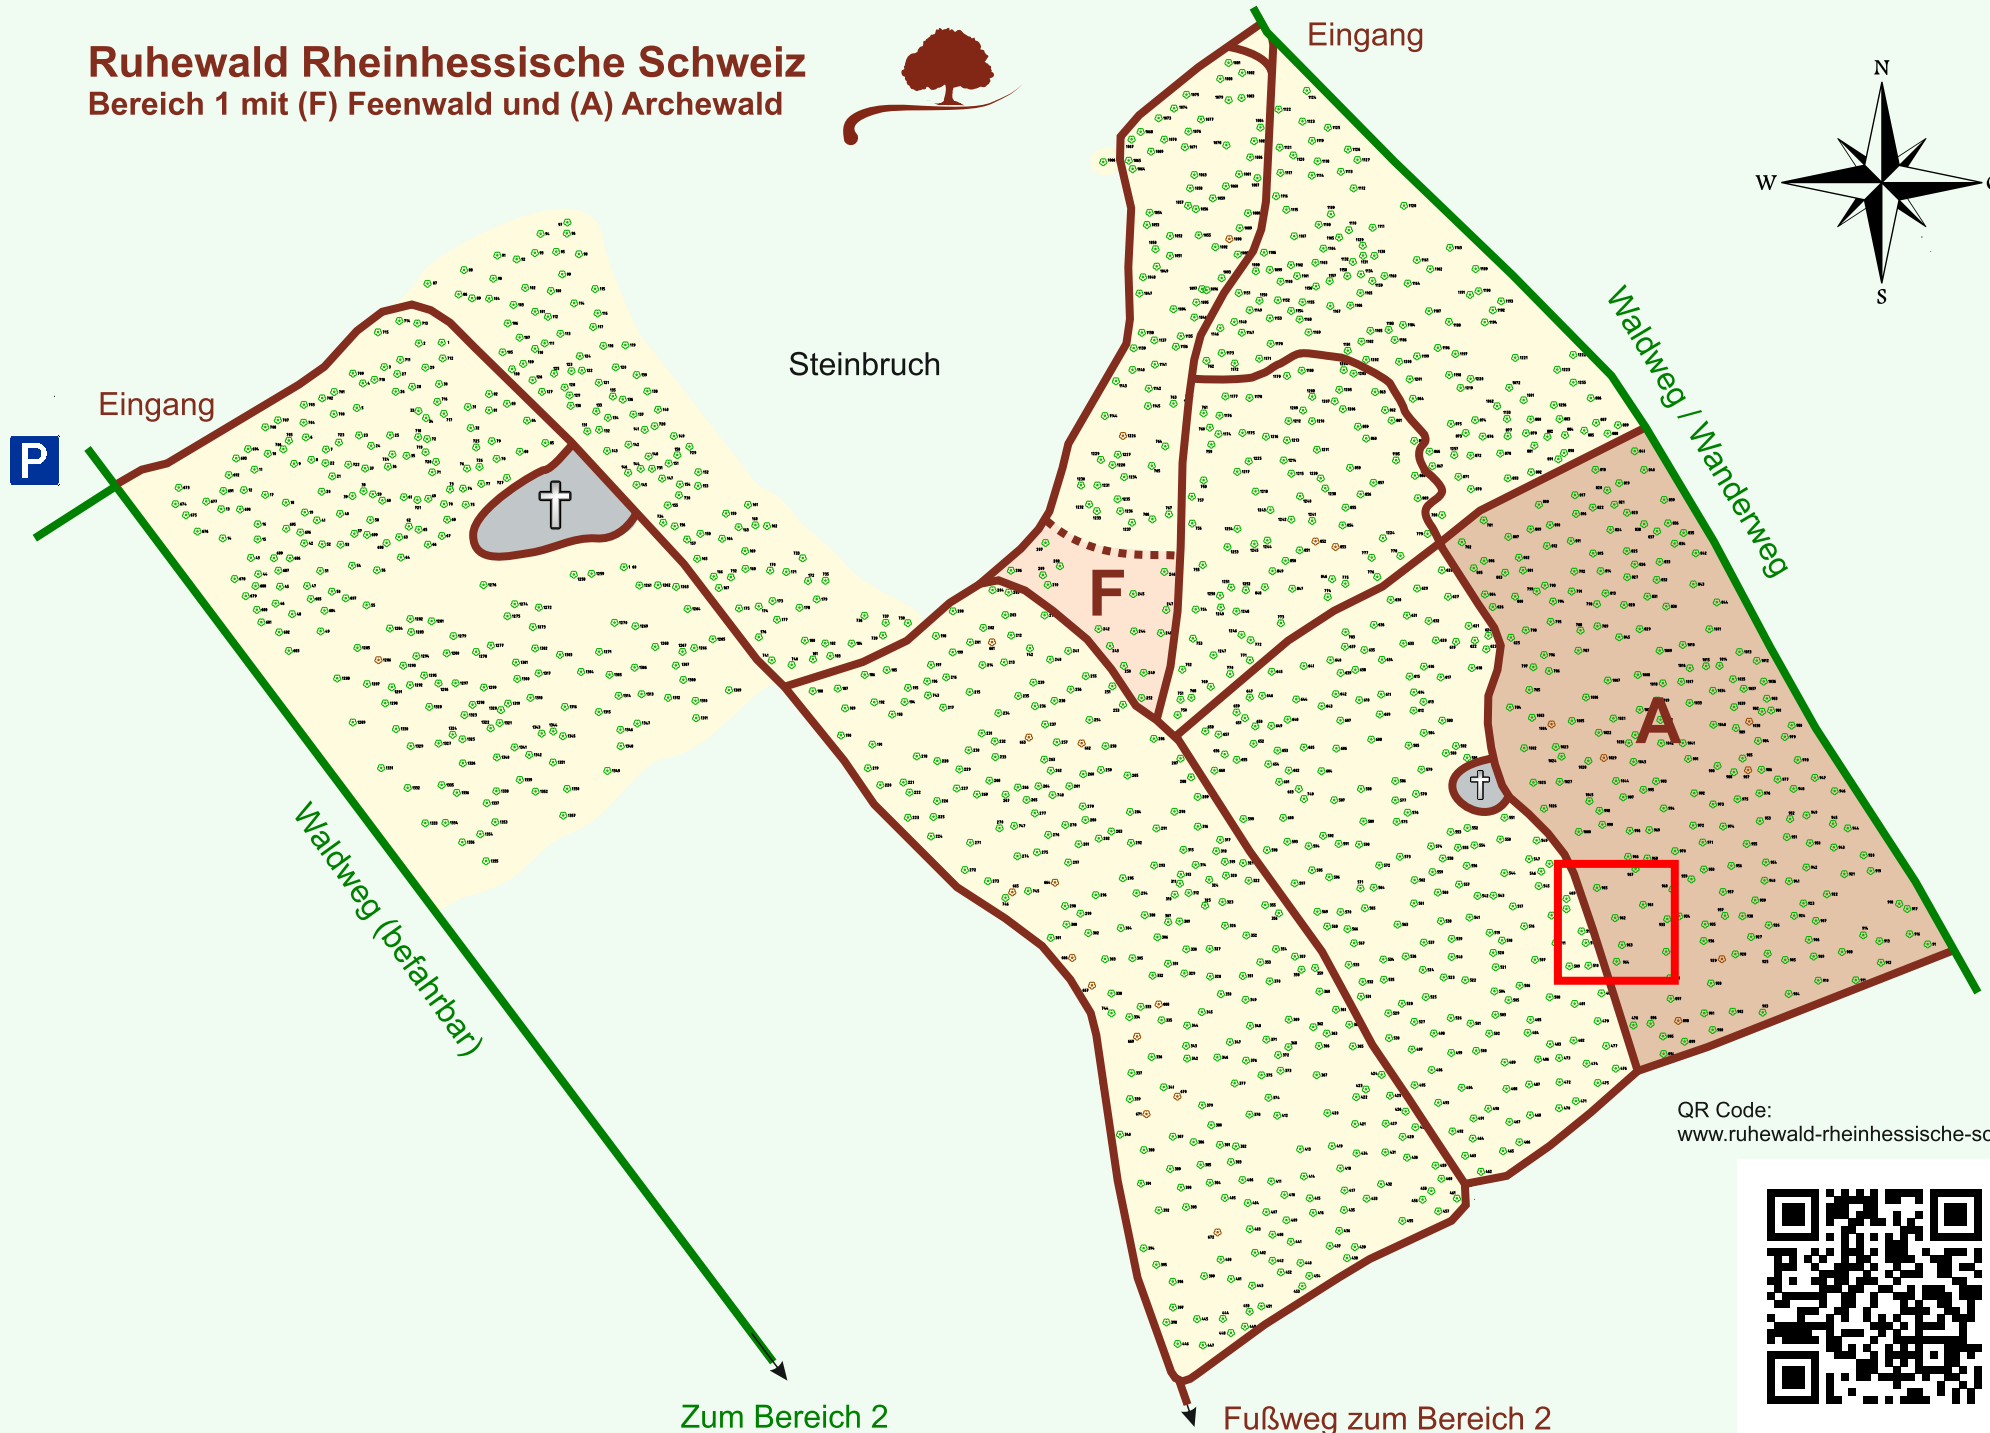

Ruhewald Rhein Hessische Schweiz

Bereich 1 mit (F) Feenwald und (A) Archewald

QR Code:
www.ruhewald-rhein Hessische-schweiz.de