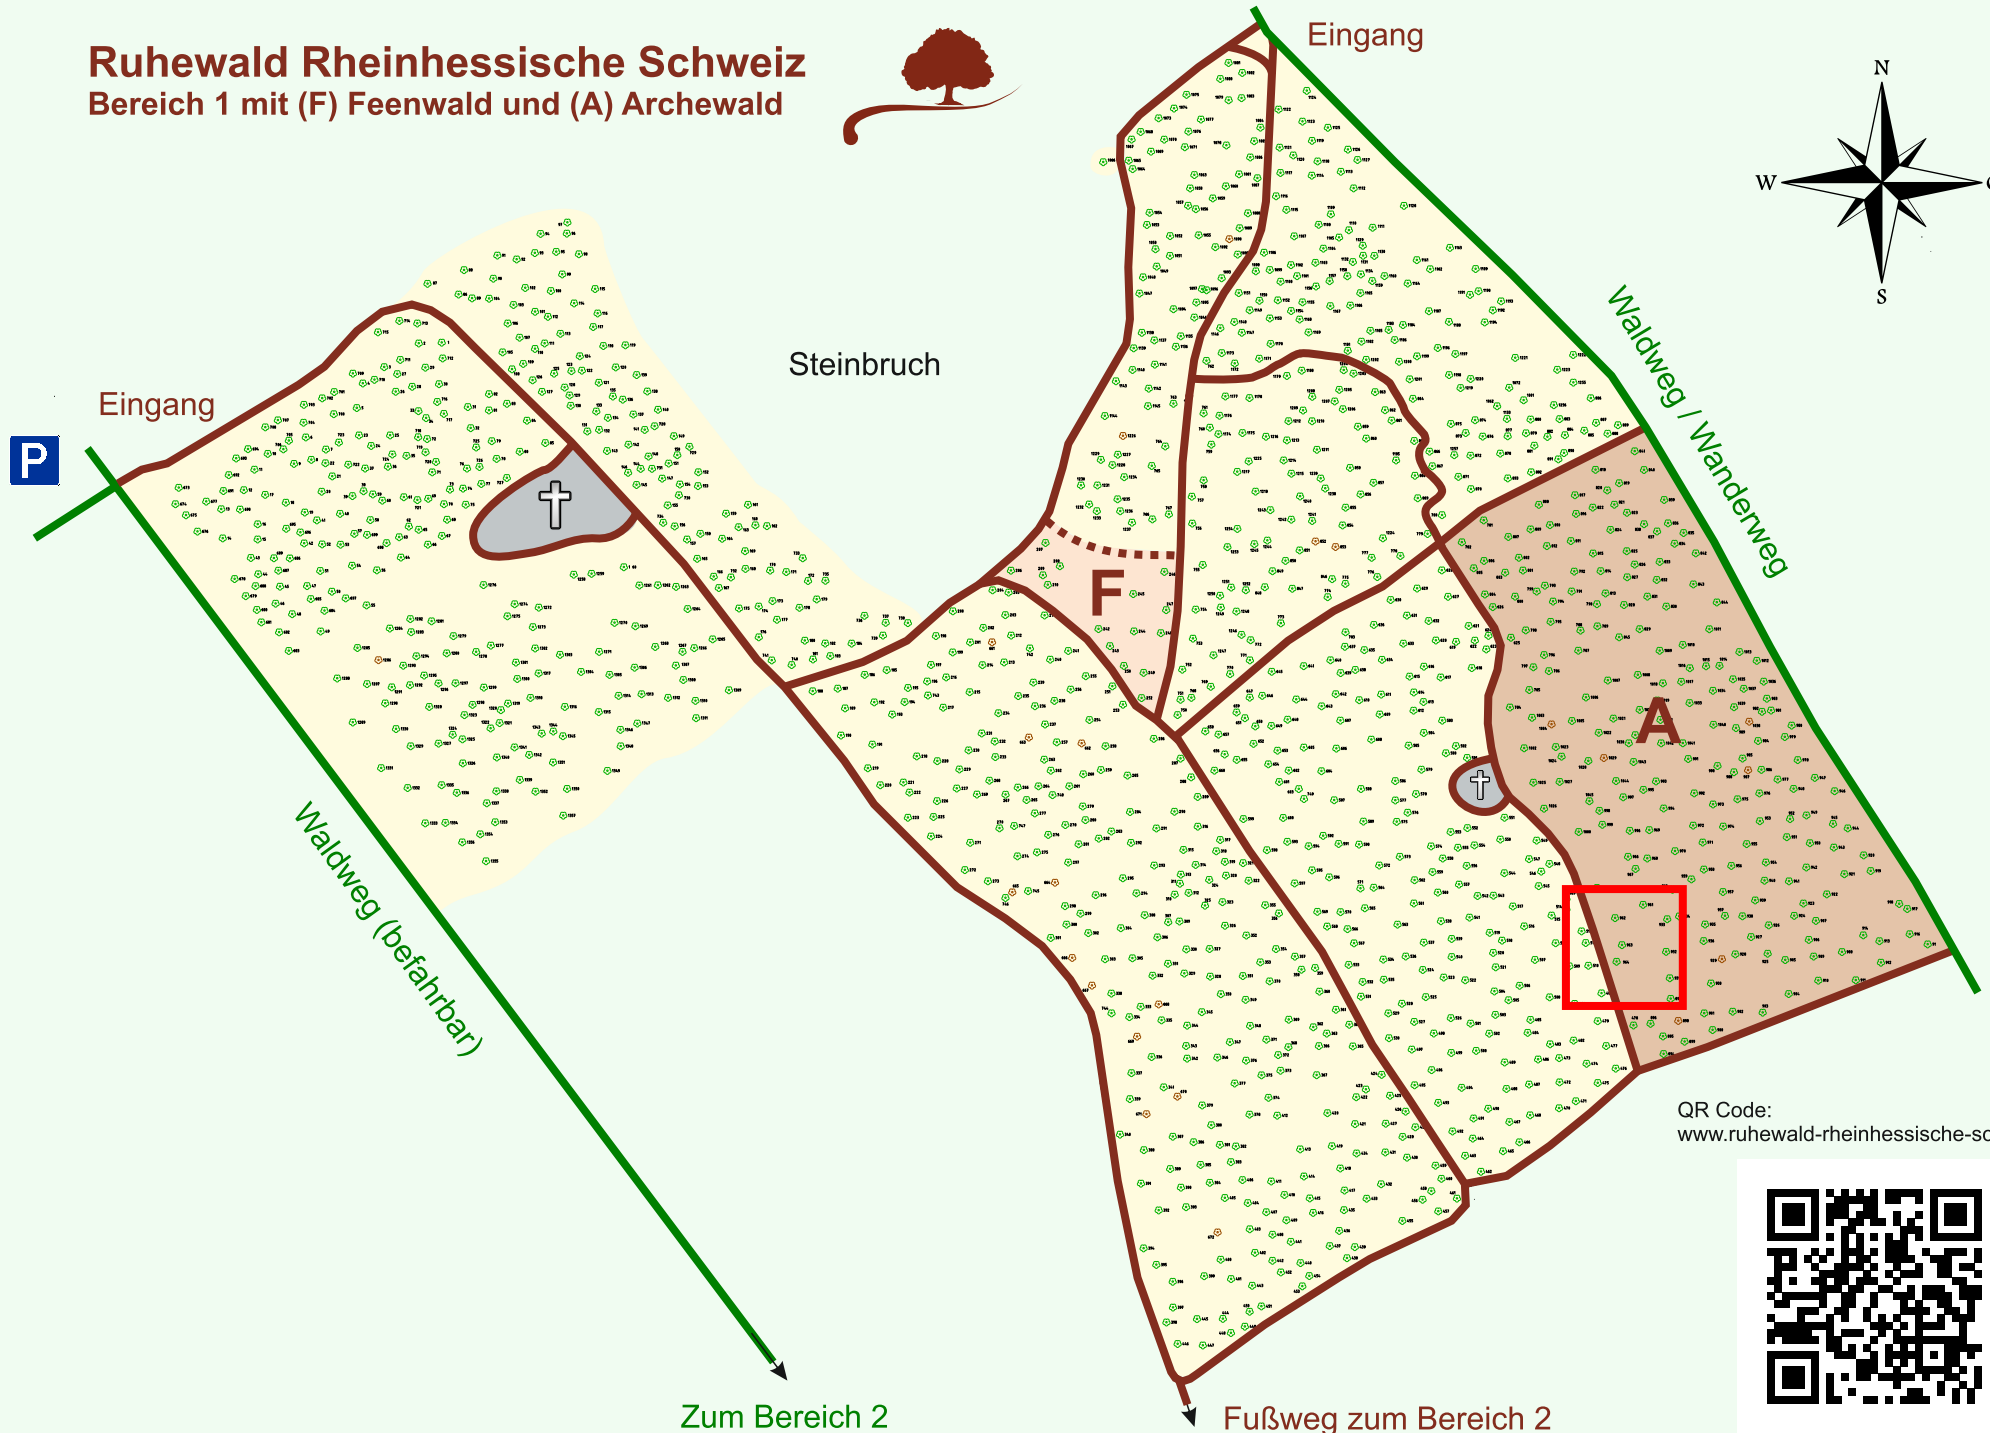

Ruhewald Rhein Hessische Schweiz

Bereich 1 mit (F) Feenwald und (A) Archewald

QR Code:
www.ruhewald-rhein Hessische-schweiz.de

Zum Bereich 2

Fußweg zum Bereich 2